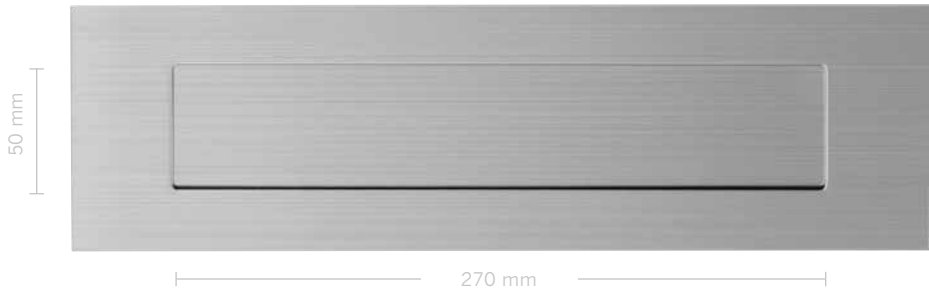

GPF9834 09 000
350 x 100 x 2.5 mm -
briefplaat met verende
binnenklep