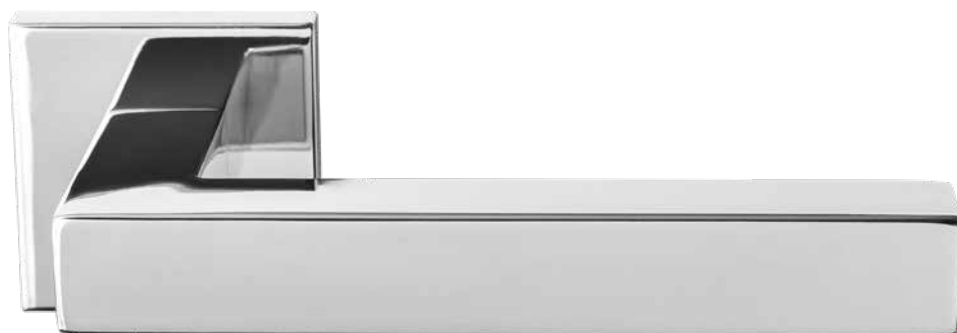

Geniet met glans. Ons gepolijste RVS is een schitterende toevoeging om uw interieur nét die extra glans te geven. Goed uitgekozen modellen versterken de finish en zorgen voor hoogwaardig deurbeslag in zowel moderne als tijdloze interieurs.