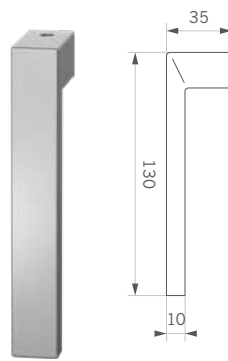

Zika raamkruk

Extra kort, 35 mm

GPF1308 09 K200	links/rechts