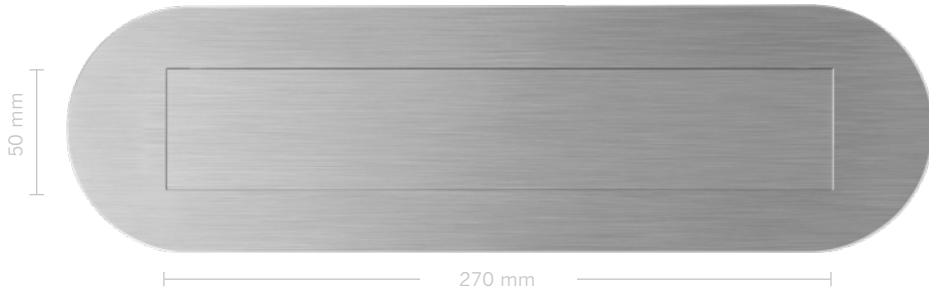

GPF9835 09 000
350 x 100 x 2.5 mm -
briefplaat met verende
binnenklep