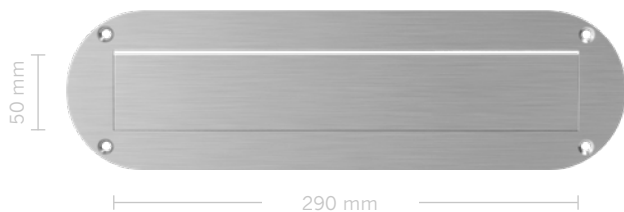

GPF9837 09 000
350 x 100 x 3 mm - tochtklep