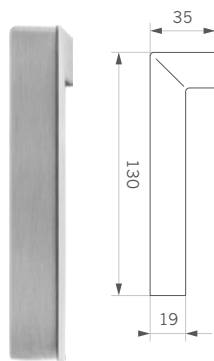

Stap 2

Kies uw raamkruk

Toi raamkruk
L-model haaks ø19mm

Extra kort, 35 mm

GPF1015 09 K200	links/rechts
-----------------	--------------

Zaki+ raamkruk

Extra kort, 35 mm

GPF1302 09 K200	links/rechts
-----------------	--------------