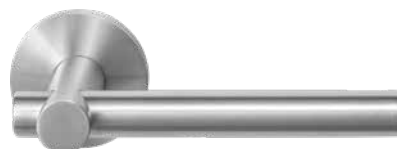

Roto

GPF1025 09 0100-00

- GPF0901 00 107
- GPF0902 00 108
- GPF0910 00 110