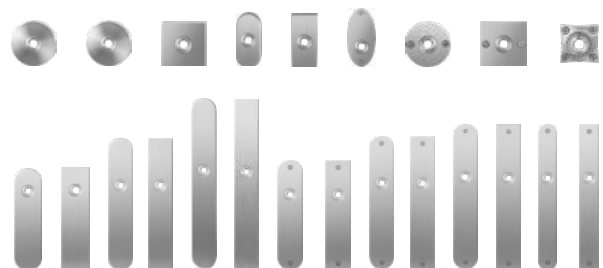

Nana

GPF3140 01 100	paar
GPF3140 01 200	links/rechts

Umu

GPF3145 01 100	paar
GPF3145 01 200	links/rechts

Wini

GPF3150 01 100	paar
GPF3150 01 200	links
GPF3150 01 300	rechts

Kokoru

GPF3155 01 100	paar
GPF3155 01 200	links/rechts

	GPF2030 01 100
	GPF1100 25 100

Raa

GPF3160 01 100	paar
GPF3160 01 200	links
GPF3160 01 300	rechts

Meer informatie vanaf pagina 64