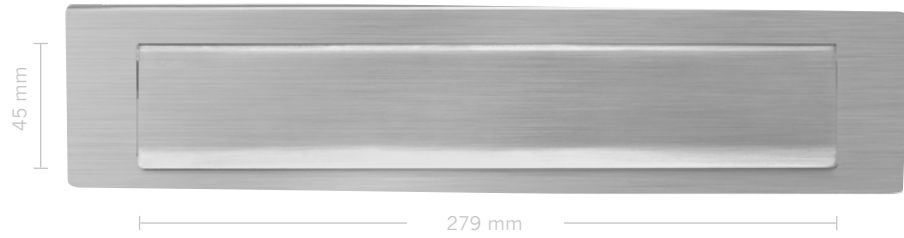

GPF9830 09 400
340 x 77 x 7 mm -
briefplaat met valklep