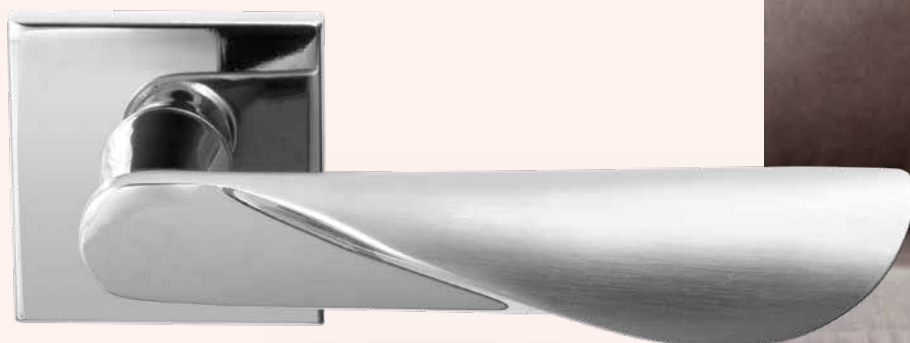

 **Meer informatie vanaf pagina 66**

-  GPF3157 49 100
-  GPF1100 40 100

RVS duo

Gepolijst + geborsteld

Het beste van twee werelden komen samen met ons RVS deurbeslag in geborsteld én gepolijst. Twee finishes die elkaar uitstekend aanvullen komen samen in kwalitatieve deurkrukken. Zo geniet u van het mooiste van roestvast staal op uw deur.