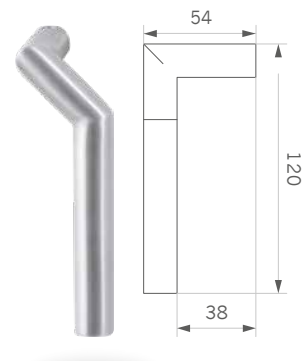

GPF1800 01 200	links
GPF1800 01 300	rechts