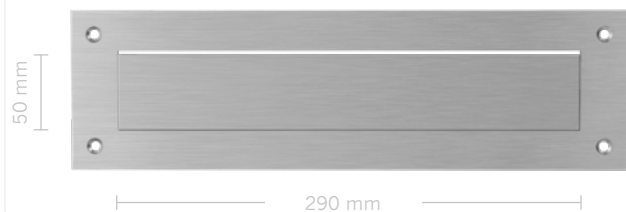

GPF9838 09 000
350 x 100 x 3 mm - tochtklep