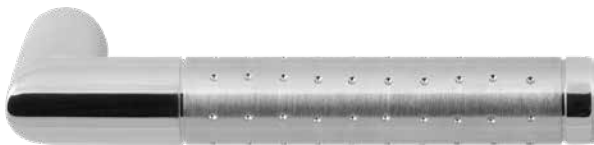

Haka duo

GPF1055 01 100	paar
GPF1055 01 200	links/rechts