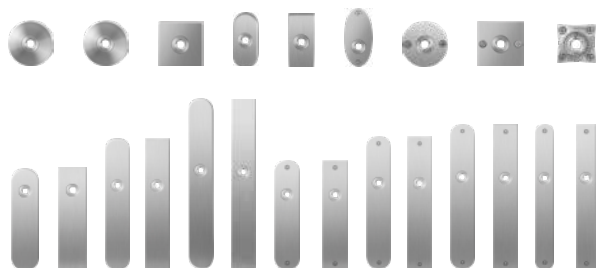

Hipi Deux \varnothing 16mm

← 103 mm →

GPF3041 01 100	paar
GPF3041 01 200	links/rechts

Hipi Deux \varnothing 16mm

← 139 mm →

GPF3051 01 100	paar
GPF3051 01 200	links/rechts

Hipi Deux+ \varnothing 20mm

← 105,5 mm →

GPF3042 01 100	paar
GPF3042 01 200	links/rechts

Hipi Deux+ \varnothing 20mm

← 141,5 mm →

GPF3052 01 100	paar
GPF3052 01 200	links/rechts

	GPF3051 01 100
	GPF1100 00 100

Meer informatie vanaf pagina 64

RVS gepolijst