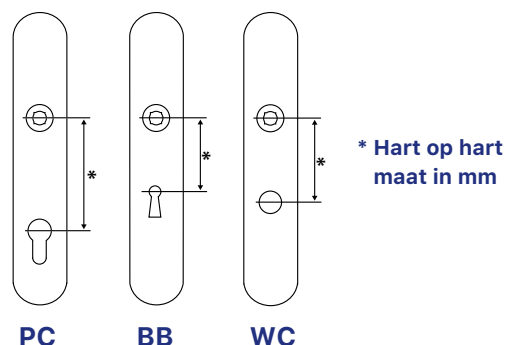

MAATVOERING SCHILDEN

Vóór u schilden bestelt, is het van belang dat u weet wat de slotsparing is van uw schild. Dit geldt zowel voor een schild met profielcilinder (PC), sleutelgat (BB) als vrij/bezet slot (WC).

GPF VEILIGHEIDSBESLAG SKG***

GPF veiligheidsbeslag (vanaf pagina 75) is gecertificeerd. SKG*** is de hoogste inbraakwerende klasse en staat voor ten minste vijf minuten inbraakvertraging. De eisen om dit keurmerk te dragen hebben betrekking op o.a.:

- Veiligheid
- Duurzaamheid
- Temperatuurbestendigheid
- Werking van het beslag
- Corrosiebestendigheid
- Inbraakwerendheid

KERNTREKBEVEILIGING

De eis van het Politie Keurmerk Veilig Wonen (PKVW) schrijft voor nieuwbouw kerntrekbeveiliging voor. Het GPF veiligheidsbeslag SKG*** met kerntrekbeveiliging voldoet volledig aan deze eis.

De cilinder kan maximaal 12 mm uitsteken.