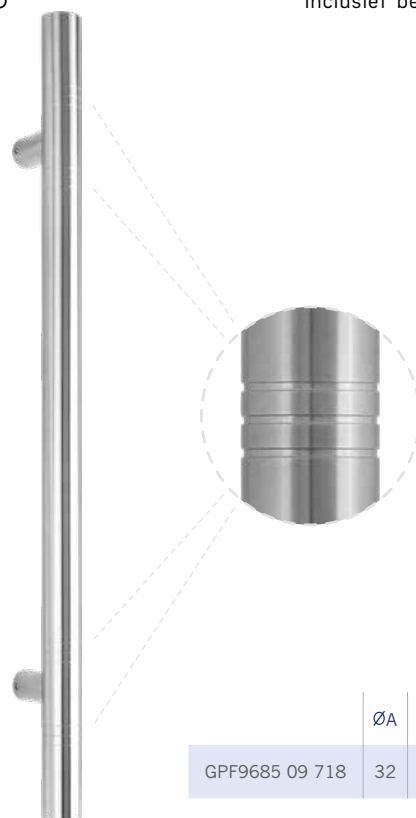

GPF 18

Inclusief bevestiging

	ØA	↕	⌘
GPF9685 09 718	32	640	440