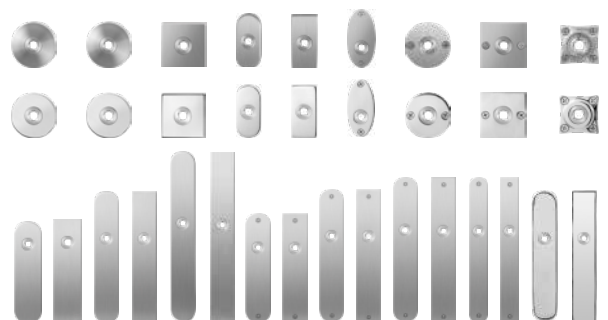

Kohu **DUO**

	GPF1040 01 100
	GPF1100 40 100

Meer informatie vanaf pagina 64