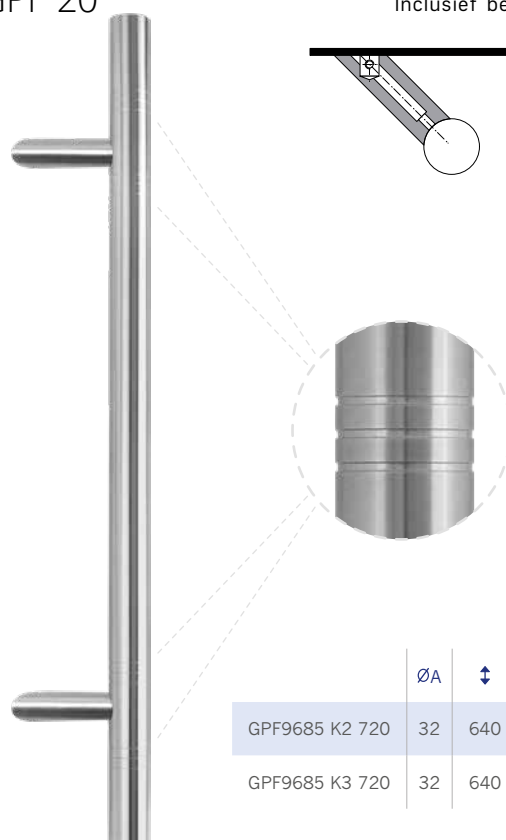

GPF 20

Inclusief bevestiging

	ØA	↕	⌘	ØB
GPF9685 K2 720	32	640	440	22
GPF9685 K3 720	32	640	440	25