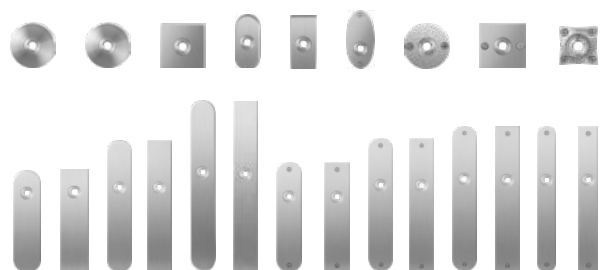

	GPF2082 01 100
	GPF1100 00 100

 **Meer informatie vanaf pagina 64**

Stap 1

Kies uw deurkruk

Tino

GPF3085 01 100	paar
GPF3085 01 200	links/rechts

Pirau

GPF3100 01 100	paar
GPF3100 01 200	links/rechts