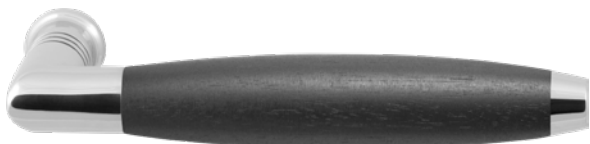

Stap 1

Weerbestendig

Kies uw deurkruk

GPF4001 41 100 Ika XL Ebben

	Ebben	GPF4001 41 100	paar
		GPF4001 41 200	links/rechts
	Kers	GPF4006 41 100	paar
		GPF4006 41 200	links/rechts
	Beuken	GPF4011 41 100	paar
		GPF4011 41 200	links/rechts
	Eiken	GPF4013 41 100	paar
		GPF4013 41 200	links/rechts

GPF4101 41 100 Ika XL Ebben