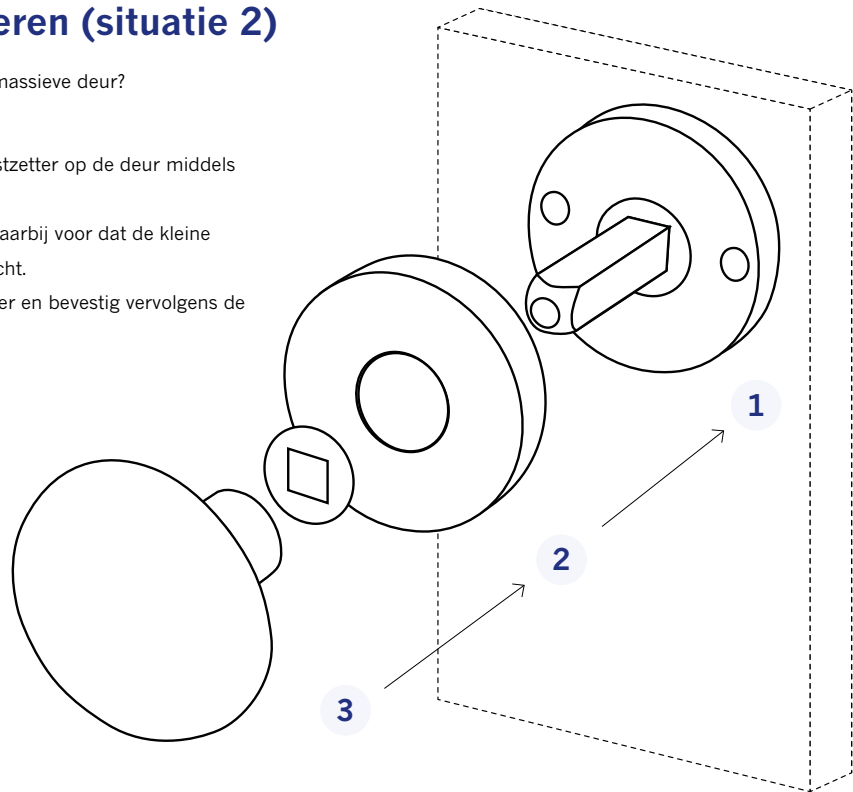

Vaste deurknop monteren (situatie 2)

Wilt u een vaste deurknop monteren op uw massieve deur?
Ontdek in vier stappen hoe u deze bevestigt.

1. Monteer de rozet met vastgelaste knopvastzetter op de deur middels meegeleverde schroeven.
2. Klik de cover op het onderrozet. Zorg er daarbij voor dat de kleine uitsparing aan de onderkant zit, uit het zicht.
3. Schuif een vlakke ring op de knopvastzetter en bevestig vervolgens de vaste knop middels een inbusbout.