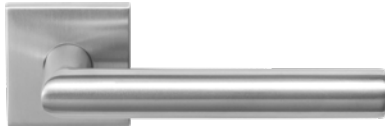

- GPF1015 01 100
- GPF1100 02 100