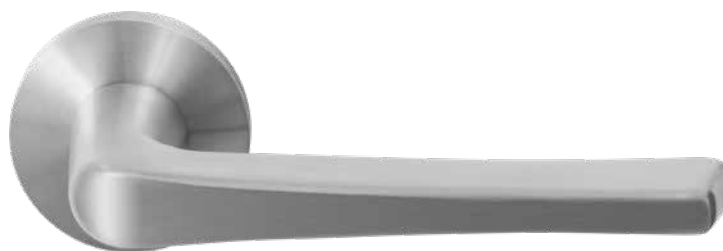

Stap 3

Uw keuze!

Tiki | GPF2065 01 100
 | GPF1100 00 100