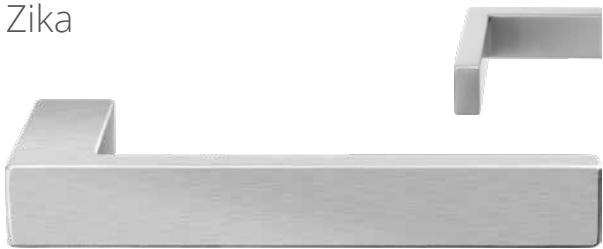

Roto

GPF1025 01 100	paar
GPF1025 01 200	links/rechts

Kohu

GPF1042 01 100	paar
GPF1042 01 200	links/rechts

Tonga

GPF1075 01 100	paar
GPF1075 01 200	links/rechts

Zaki+

GPF1302 01 100	paar
GPF1302 01 200	links/rechts

Zika

GPF1308 09 0100	paar
GPF1308 09 0200	links/rechts

Toro+

GPF1307 01 100	paar
GPF1307 01 200	links/rechts

	GPF1302 01 100
	GPF1100 02 100

Meer informatie vanaf pagina 64