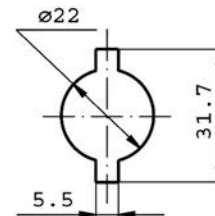

Artikelnummer	omschrijving	EAN-code	Eenheid	Gewicht	Prijs
46400105	greep enkel rechts	8715791047739	STUK	0,000	24,07