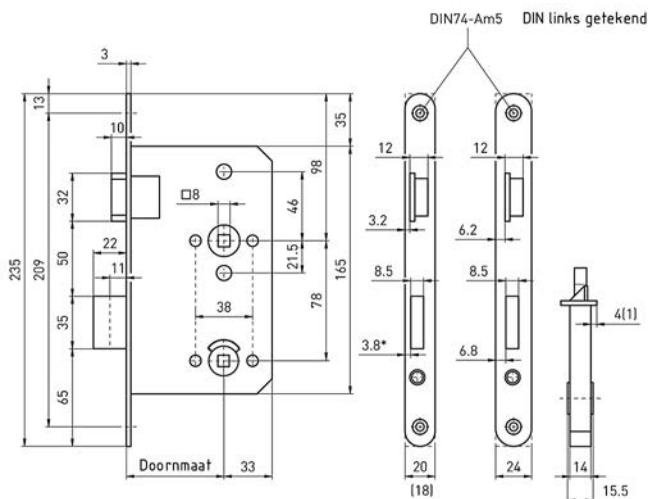

BINNENDEURSLOTEN - 828/829 BADKAMER-/WC-SLOT

- DIN 18251, klasse 3
- Doormaat 55, hartafstand 78
- Ook andere doormaten leverbaar vanaf 55 mm
- Voorplaat gelakt (of RVS) 235x18/20mm of 24mm (nr. 829) rond of rechthoekig
- Excl. sluitplaat
- Bijpassende sluitplaten: 338, 538, 430/431, 412/413