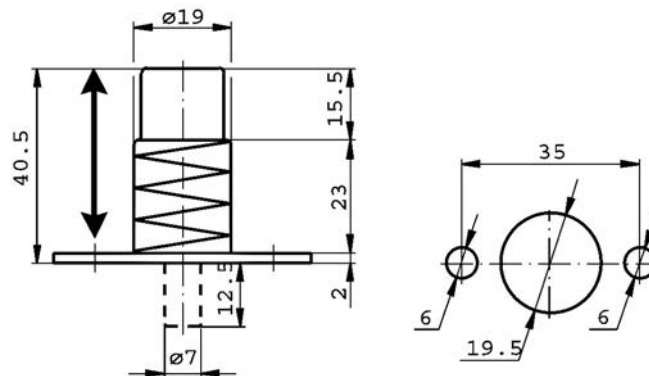

Artikelnummer	omschrijving	EAN-code	Eenheid	Gewicht	Prijs
46200066	meubel drukslot glans verchromd	8715791034760	STUK	0,061	11,85
46200066-KA	meubel drukslot glans verchromd gelijksluitend	8715791127622	STUK	0,061	13,19
424130111	sleutel voor meubelslot op nummer	8715791046879	STUK		5,37