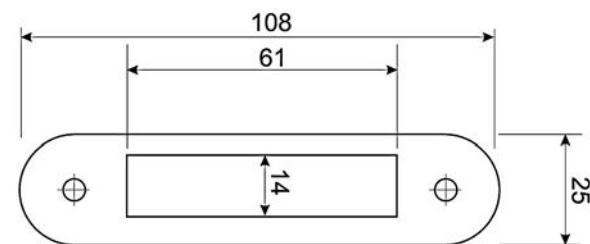

SLUITPLATEN DIVERSE - 338 KAST

- 108,8x25x1,5mm, rond

- Ls/Rs omkeerbaar

Artikelnummer	omschrijving	EAN-code	Eenheid	Gewicht	Prijs
08338R005	mauer 338 R sl.plaat RVS Ls/Rs	8715791053259	STUK	0,025	1,94