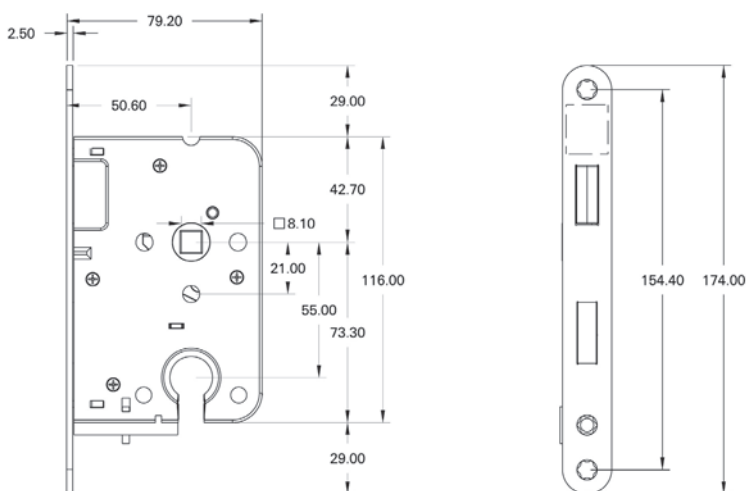

WONINGBOUWSLOTEN 1545 MAGNEET - D/N CILINDERSLOT MAGNEET ZWART

Let op: standaard exclusief sluitplaat/kom, zie sluitplaten 1545

Het hoogwaardig afgewerkte slot met magneetschoot 1545 D/N cilinder is geschikt voor binnendeuren. Het slot heeft een zeer soepele werking. Met zwarte voorplaat.

De deur sluit naadloos door de magnetische werking. Bij het dichttrekken van de deur, schiet de dagschoot in de gecombineerde sluitplaat/kom. Kleding kan hiermee niet achter de dagschoot blijven haken.

Bediening van de deur gebeurt met de deurkruk. In geopende stand is de dagschoot niet zichtbaar, want deze blijft dan ingetrokken. Hierdoor blijft het kozijn glad en komen er geen beschadigingen aan het kozijn.

Een ander voordeel is de onzichtbare montage van slot en sluitplaat als de deur gesloten is.

De D/N-uitvoering heeft een nachtschoot welke bediend wordt door de cilinder.

- Bij een geopende deur is de dagschoot niet zichtbaar
- Werking op basis van magnetisme: dagschoot wordt geactiveerd door de magneet bij sluiting van de deur
- Geproduceerd in de EU
- Maatvoering volgens standaard woningbouwsloten (1500-serie)
- De cilinder bedient de nachtschoot (niet inbegrepen)
- Krukgat 8 mm
- Voorplaat 174 x 20 mm afgerond zwart
- Doornmaat 50 mm
- Hartafstand 55 mm
- Exclusief sluitplaat/kom.
- Bijpassende sluitplaten: 08145P018
- Met wissel

Artikelnummer	omschrijving	EAN-code	Eenheid	Gewicht	Prijs
01545P009309184	mauer 1545 D+N CILINDER/ZWART magneet-schoot zonder sluitplaat	8715791156547	STUK	0,000	21,47