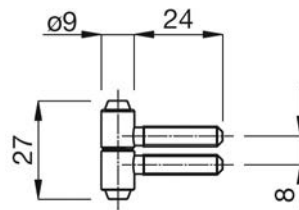

Artikelnummer	Omschrijving	EAN-code	Eenheid	Gewicht	Prijs
11209.01	anuba 209.01 forta staal-verzinkt	8715791001434	STUK	0,019	1,61
11209.02	anuba 209.02 forta staal-vernikkeld	8715791006835	STUK	0,019	5,51
11209.07	anuba 209.07 forta staal-vermessingd	8715791001441	STUK	0,019	4,83