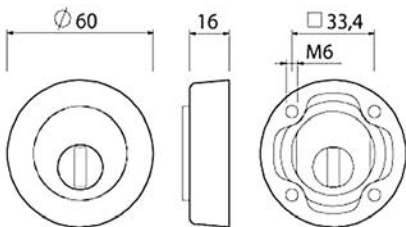

Artikelnummer	Omschrijving	EAN-code	Eenheid	Gewicht	Prijs
49VRLL-KTB	Mauer veiligh. rozet SKG*** cilindertrek beveiligd	8715791124263	STUK		57,64

ONDERDELEN STAARTCILINDERS - LIP STAARTCILINDER

Artikelnummer	Omschrijving	EAN-code	Eenheid	Gewicht	Prijs
49511450	mauer lip voor staartcilinder	8715791042123	STUK	0,000	0,57
49511450-1	mauer lip voor staartcilinder, 100mm	8715791097796	STUK	0,000	3,15