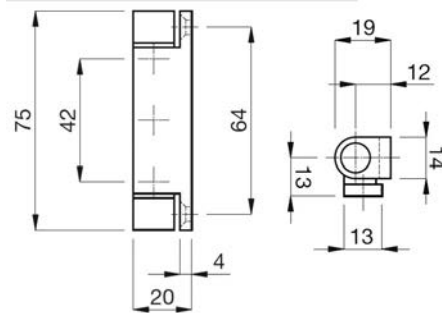

Artikelnummer	Omschrijving	EAN-code	Eenheid	Gewicht	Prijs
137539.14	anuba 7539GL.14 wit 75x14mm-zamak-glijlager	8715791008273	STUK	0,119	7,11
137539.18	anuba 7539GL.18 bruin 75x14mm-zamak-glijlager	8715791054096	STUK	0,119	7,23