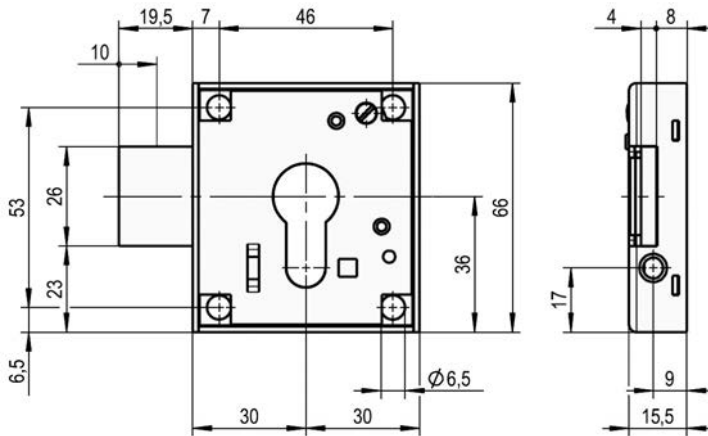

MEUBELSLOTEN - 060180001X KASTSLOT

Prijs op aanvraag!

- Doornmaat 30mm
- Te gebruiken voor meubels en metalen kasten
- Ook leverbaar in versie voor o.a. klepkasten (schoot aan bovenzijde van het slot)
- Staalverzinkt
- Excl. sluitplaat
- In open stand kan de sleutel er niet uit
- Afgebeeld slot is Din Ls, tekening Din Rs