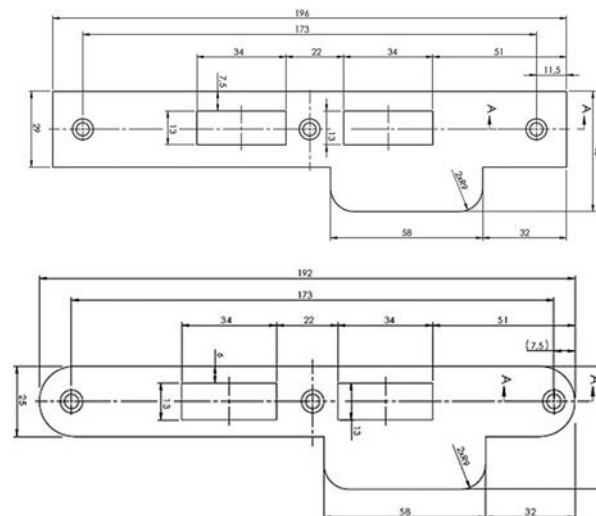

Artikelnummer	omschrijving	EAN-code	Eenheid	Gewicht	Prijs
08327106	mauer 327 sl.plaat RVS Din Ls tbv 9136 T	8715791119924	STUK	0,062	5,71
08327206	mauer 327 sl.plaat RVS Din Rs tbv 9136 T	8715791119931	STUK	0,062	5,71
08328106	mauer 328 sl.plaat RVS Din Ls tbv 9136 U	8715791119900	STUK	0,062	5,71
08328206	mauer 328 sl.plaat RVS Din Rs tbv 9136 U	8715791119917	STUK	0,062	5,71