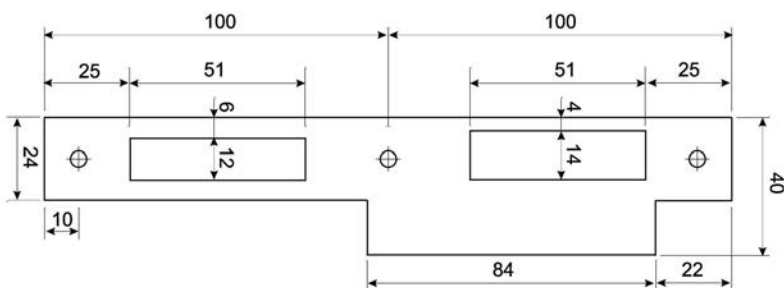

SLUITPLATEN DIVERSE - 432 DAG & NACHT

• L=200x24x2,00mm rechthoekig RVS

• Geschikt voor o.a. smaldeursloten

Artikelnummer	omschrijving	EAN-code	Eenheid	Gewicht	Prijs
08432106	mauer 432 sl.plaat RVS Din Ls	8715791053310	STUK	0,054	7,77
08432206	mauer 432 sl.plaat RVS Din Rs	8715791053327	STUK	0,054	7,77