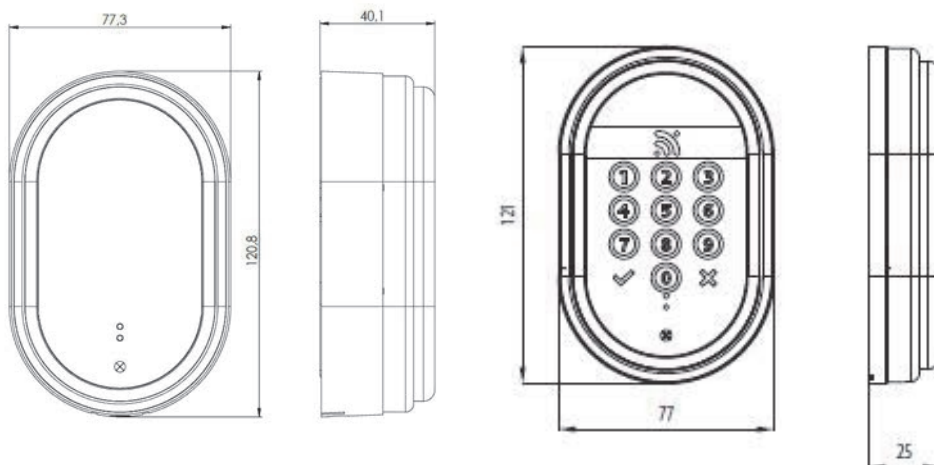

SMARTAIR™ PRODUCTEN - SMARTAIR™ WANDLEZERS

Belangrijk: Op de SMARTair™-producten is een andere kortingsstructuur van toepassing dan gebruikelijk. Vraag uw korting aan bij onze verkoop, tel. 033-455 0900

- Mifare® Technologie
- Relais op aparte controller voor binnen, dus veilig
- Mifare uitvoering (PUB)
- Slim design uitvoering (PDUS, niet in wireless systeem)
- Keypad uitvoering (KUB)
- Tot 3000 kaarten/tags (250 bij stand alone)
- 30 tijdzones (Update on Card/Wireless)
- 1000 events logging (Update on Card/Wireless)
- Real time klok en kalender (niet bij stand alone)
- Stand alone: Kaartenset 52-TC-MI-SER-SA benodigd
- Update on Card: programmeren met software eventueel uit te breiden met auto-updater (wandlezer)
- Wireless online: programmeren met software en draadloze communicatie via hubs
- Te voeden met 12-24 Volt AC/DC
- IP56
- Kabel tussen wandlezer en controller is 3 meter, te verlengen tot 50 meter (RS485)
- Kan een drukknop op aangesloten worden voor activatie van binnenuit
- Potentiaal vrij contact of direct aan te sluiten solenoïde-slot/deuropener
- Optie: Bord met 8 relais voor bijv. aansturing lift. Uitbreidbaar tot 5 borden

Artikelnummer	Omschrijving	EAN-code	Eenheid	Gewicht	Prijs
53WLSNAR2PUB	Mauer SMARTair™WL StandAlone IP56. Zwart-opbouw 77x121x40 mm	8715791128803	STUK	0,000	532,39
53WLSNAR2KUB	Mauer SMARTair™ WL StandAlone Keypad/ IP56. Zwart-opbouw 77x121x40 mm	8715791128780	STUK	0,000	602,83