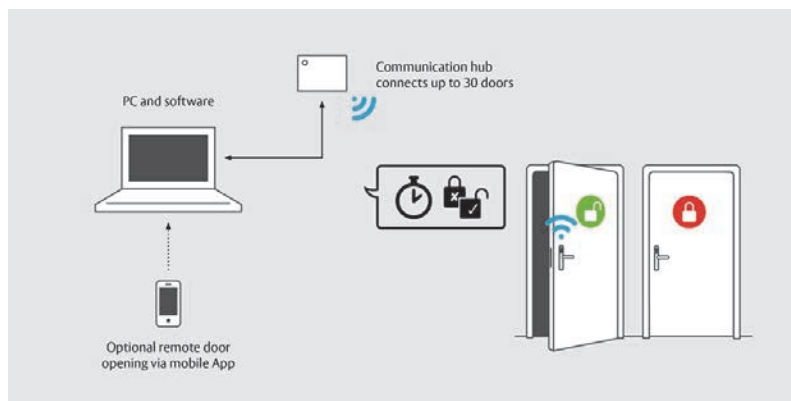

SMARTAIR™ OPLOSSINGEN - SMARTAIR™ WIRELESS

Het systeem voor een zeer groot aantal deuren en mutaties.

Eenvoudig uw toegangsrechten beheren.

U bepaalt welke beveiliging u wenst. SMARTAir™ is een betrouwbare en eenvoudige oplossing voor uw toegangswensen.

Het Mauer SMARTAir™ Wireless systeem heeft diverse voordelen.

Het Wireless systeem is uitstekend geschikt voor een zeer groot aantal deuren en/of gebruikers met een hoog aantal mutaties.

Real time en op afstand te beheren.

Uit te breiden met Openow.

- Programmeren middels software en bijbehorende apparatuur (Servicekit).
- Rechten worden draadloos overgedragen van computer/server met software, via HUB's naar de deuren.
- Realtime aanpassen of blokkeren van rechten.
- Gebeurtenissen worden automatisch binnengehaald.
- Mogelijkheid tot instellen van tijdzones per gebruiker.
- Geldigheid op een later tijdstip laten ingaan of laten verlopen (stagiaires, tijdelijk personeel etc.)
- Deuren volgens schema activeren dan wel afsluiten.
- Deuren op afstand openen en sluiten.
- Voor zeer uitgebreide toegangscontrole of als systeem waarbij men snel wil kunnen schakelen.
- Grotere hoeveelheid deuren en/of gebruikers met veel mutaties.
- Uit te breiden met Openow app.