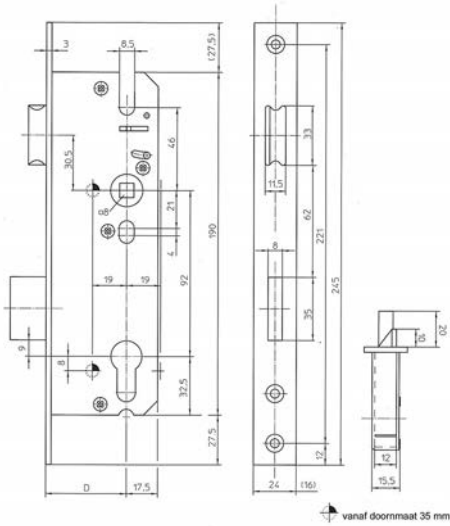

SMALDEURSLOTEN - 4592 DAG & NACHT PC92

Zware uitvoering smaldeurslot met pennen in de nachtschoot als doorzaagbeveiliging.

- Voorplaat 245x24(20)mm
- RVS of Verzinkt
- Links/Rechts bruikbaar
- PC92
- Diverse doormaten leverbaar
- Excl. sluitplaat
- Bijpassende sluitplaten: 432