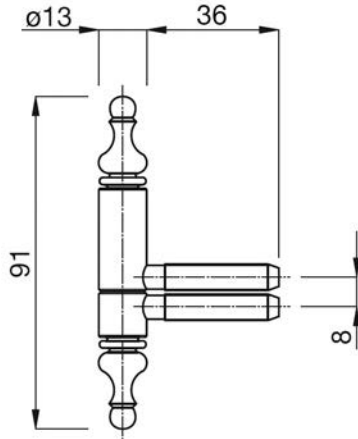

HOUTEN KOZIJNEN - FORTA SIER 13MM

- 2-delig
- 13mm knoop
- Sierknop
- Staal

- Belasting 20 Kg (25 Kg bij 3 stuks)
- Serie FO213-GB-ZK
- VP = 40 stuks, bij lagere aantallen aangepaste korting

Artikelnummer	Omschrijving	EAN-code	Eenheid	Gewicht	Prijs
11135FO.02	anuba 135FO.02 forta sierkop staal-vernikkeld	8715791040273	STUK	0,086	16,26
11135FO.04	anuba 135FO.04 forta sierkop staal-mat verchromd	8715791040280	STUK	0,082	12,17
11135FO.07	anuba 135FO.07 forta sierkop staal-vermessingd	8715791040297	STUK	0,083	8,80
11135FO.09	anuba 135FO.09 forta sierkop staal-oud messing	8715791040303	STUK	0,082	10,99

HOUTEN KOZIJNEN - 3-DELIG 13MM

- 3-delig
- 13mm knoop
- Staal
- Leverbaar in verzinkt, vernikkeld en wit (RAL 9016)

- Belasting 25 Kg (+ 25% bij 3 stuks)
- Serie AN313
- VP = 40 stuks, bij lagere aantallen aangepaste korting