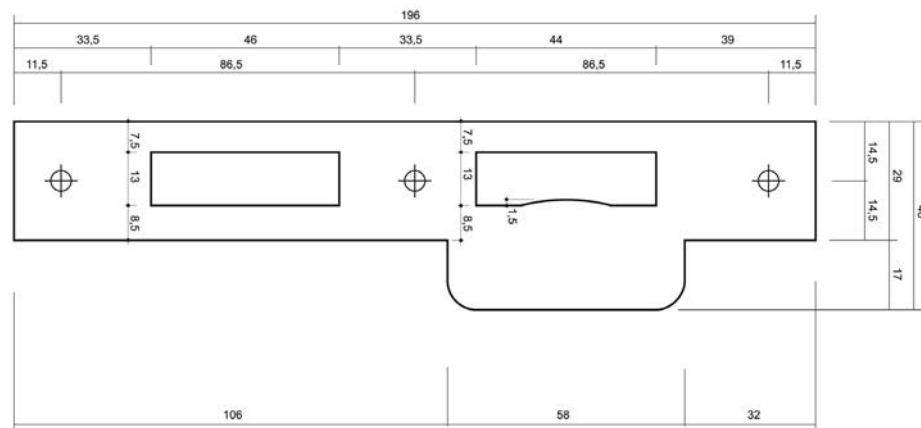

SLUITPLATEN DIVERSE - 537 DAG & NACHT

• 196x29x1,5mm, hoekig

• Maatvoering kan licht afwijken

Artikelnummer	omschrijving	EAN-code	Eenheid	Gewicht	Prijs
08537106	mauer 537 sl.plaat RVS Din Ls	8715791053426	STUK	0,062	7,11
08537206	mauer 537 sl.plaat RVS Din Rs	8715791053440	STUK	0,064	7,11