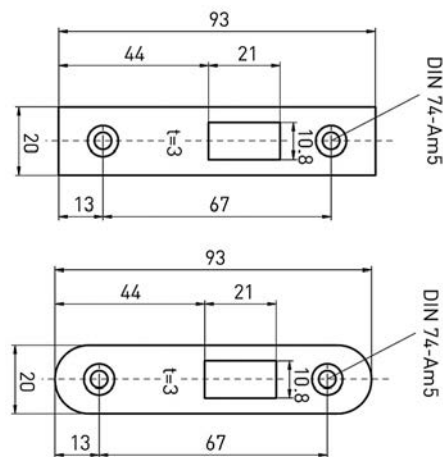

Artikelnummer	omschrijving	EAN-code	Eenheid	Gewicht	Prijs
08445014	mauer 445 sl.plaat Din Ls/Rs rechthoekig	8715791081689	STUK	0,000	5,41
08445006	mauer 445 sl.plaat RVS Din Ls/Rs rechthoekig	8715791081672	STUK	0,000	14,41
08444014	mauer 444 sl.plaat Din Ls/Rs rond	8715791081665	STUK	0,000	5,41
08444006	mauer 444 sl.plaat RVS Din Ls/Rs rond	8715791081658	STUK	0,000	14,41