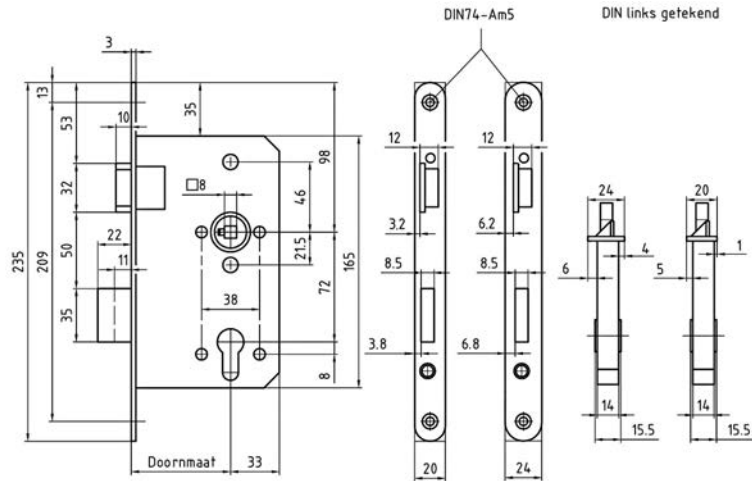

PROJECTSLOTEN OF UTILITEITSSLOTEN - 8255/8256 PLATALDEUR

Dit slot wordt toegepast voor opdekdeuren. Kenmerken van dit slot zijn: De kast t.o.v. de voorplaat uit het midden, de nachtschoot zit uit het midden in de voorplaat. Dagschoot in het midden. Gangbare uitvoering voor de Nederlandse markt.

- DIN 18251, klasse 3
- Doornmaat 55, PC72
- Leverbaar in doornmaten 50 t/m 100mm
- Voorplaat RVS (of messing gepolijst) 235x20mm of 24mm (nr. 8256) rond of rechthoekig met smeernippel
- Voorplaat uit het midden
- Dag- en nachtschoot vernikkeld
- 2 toers, 22 mm schootuitslag
- Met wissel
- Excl. sluitplaat
- Bijpassende sluitplaten: 405, 400/401, 412/413, 338 en 538

Artikelnummer	Omschrijving	EAN-code	Eenheid	Gewicht	Prijs
08255P110317064	mauer 8255 PZW 55mm RVS Din Ls	8715791038560	STUK	0,780	25,33
08255P210317064	mauer 8255 PZW 55mm RVS Din Rs	8715791038621	STUK	0,760	25,33

PROJECTSLOTEN OF UTILITEITSSLOTEN - 2889 PENDELDEUR

Tonrolslot met maatvoering conform utiliteitsbouwsloten. Alleen verkrijgbaar met voorplaatbreedte 24mm

- DIN 18251
- Doornmaat 60
- Ook leverbaar in andere doornmaten vanaf 55mm
- Voorplaat RVS 235x24mm rechthoekig
- Tevens leverbaar met ronde voorplaat in 24mm breedte
- Rolschoot vernikkeld
- Incl. sluitplaat (nr. 455)
- Ook sluitplaat met lip leverbaar (nr. 456)