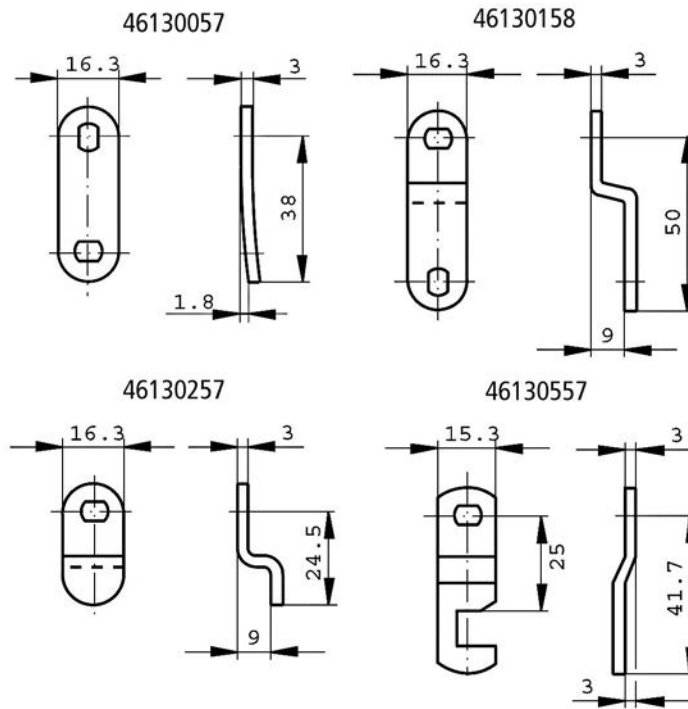

ONDERDELEN EN ACCESSOIRES - MEENEMERS VOOR RADIAALSLOTEN

Artikelnummer	omschrijving	EAN-code	Eenheid	Gewicht	Prijs
46130057	meenemer voor radiaal sloten	8715791047128	STUK	0,000	1,18
46130158	meenemer voor radiaal sloten	8715791048491	STUK	0,000	1,18
46130257	meenemer voor radiaal sloten	8715791047258	STUK	0,000	1,18
46130557	meenemer voor radiaal sloten	8715791047272	STUK	0,000	1,18