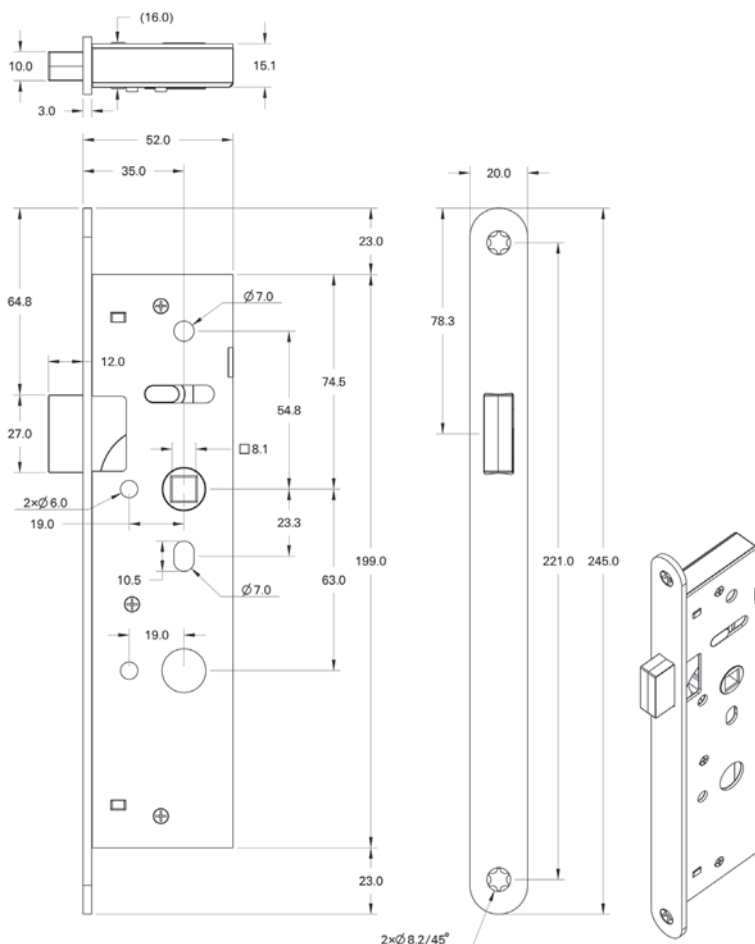

Artikelnummer	Omschrijving	EAN-code	Eenheid	Gewicht	Prijs
04445F006307063	mauer 4445 F 35 mm RVS Ls/Rs magneet	8715791015622	STUK		
04445F006307183	mauer 4445 F 35 mm ZWART Ls/Rs magneet	8715791015622	STUK