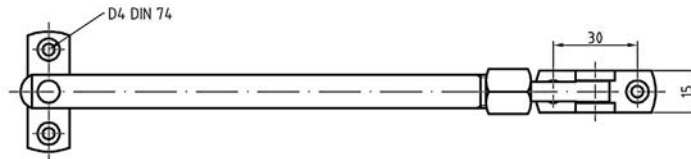

Artikelnummer	Omschrijving	EAN-code	Eenheid	Gewicht	Prijs
27323200.4	Telescopische-raamuitzetter L=220-350mm Mp	8715791025942	stuk	0,230	102,69
27323200.5	Telescopische-raamuitzetter L=220-350mm Mpn	8715791078818	stuk	0,230	127,01
27323200.6	Telescopische-raamuitzetter L=220-350mm Mpc	8715791025959	stuk	0,230	129,33
27323200.8	Telescopische-raamuitzetterL=220-350mm Mmz	8715791043533	stuk	0,230	111,68
27323200.9	Telescopische-raamuitzetter L=220-350mm Mmc	8715791043540	stuk	0,230	111,68
27323300.4	Telescopische-raamuitzetter L=280-410mm Mp	8715791025966	stuk	0,470	140,53
27323300.5	Telescopische-raamuitzetter L=280-410mm Mpn	8715791043564	stuk	0,470	154,60
27323300.6	Telescopische-raamuitzetter L=280-410mm Mpc	8715791025973	stuk	0,470	158,66
27323300.8	Telescopische-raamuitzetter L=280-410mm Mmz	8715791043588	stuk	0,470	150,52
27323300.9	Telescopische-raamuitzetter L=280-410mm Mmc	8715791043595	stuk	0,470	150,52