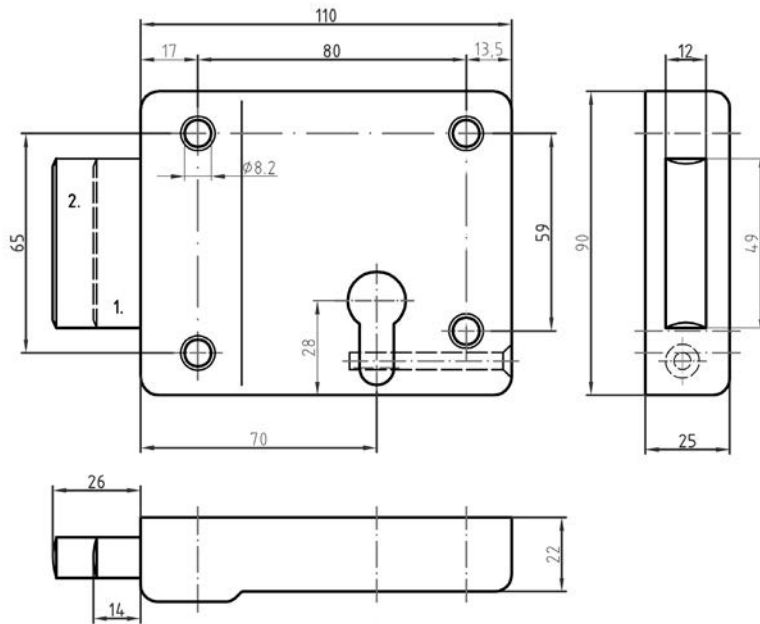

OPLEGSLOTEN RVS - OPLEGKASTSLOTEN PC KLEIN

- DIN 81312 C
- Doornmaat 70 mm
- 2-toerig
- Uitgevoerd in mat RVS

N-110502

Artikelnummer	Omschrijving	EAN-code	Eenheid	Gewicht	Prijs
27N-110501	Oplegkastslot PZ 70mm DIN Rs RVS mat	8715791057127	stuk	0,930	143,93
27N-110502	Oplegkastslot PC 70mm DIN Ls RVS mat	8715791057134	stuk	0,930	143,93