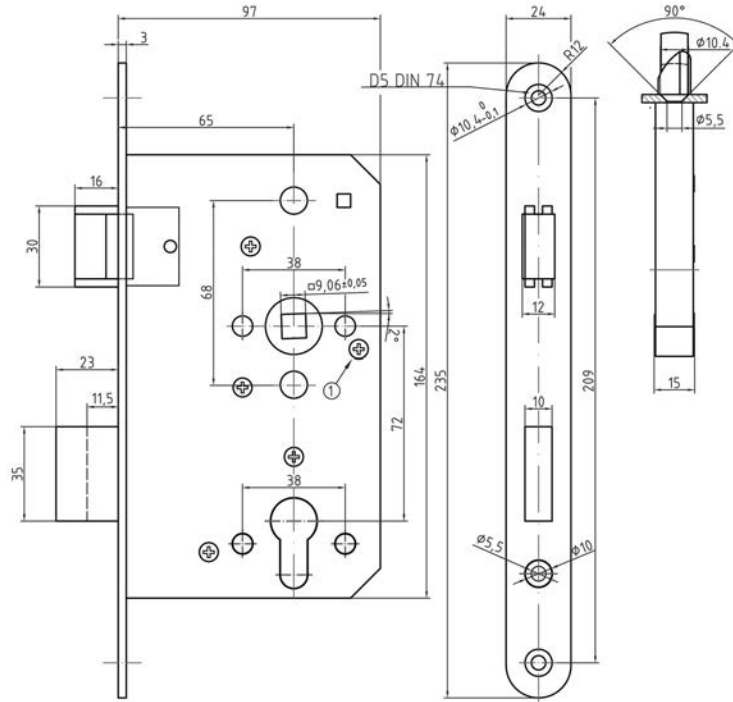

Artikelnummer	Omschrijving	EAN-code	Eenheid	Gewicht	Prijs
27N-10023172	Insteekslot 65mm DIN Rs met wissel RVS geb.	8715791113076	stuk	0,740	167,54
27N-10023272	Insteekslot 65mm DIN Ls met wissel RVS geb.	8715791115087	stuk	0,740	167,54
27N-10123172	Insteekslot 65mm PC Din Rs met zwingeldagschoot RVS geb.	8715791081962	stuk	0,755	151,33
27N-10123272	Insteekslot 65mm PC Din Ls met zwingeldagschoot RVS geb.	8715791081979	stuk	0,755	151,33