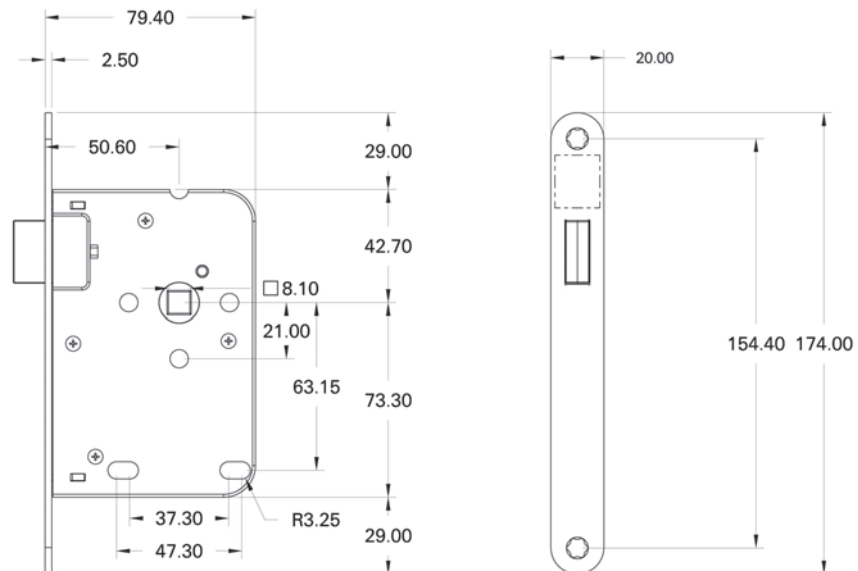

Artikelnummer	omschrijving	EAN-code	Eenheid	Gewicht	Prijs
01545F009309064	mauer 1545 LOOP/RVS magneetschoot zonder sluitplaat	8715791131575	STUK	0,000	13,41