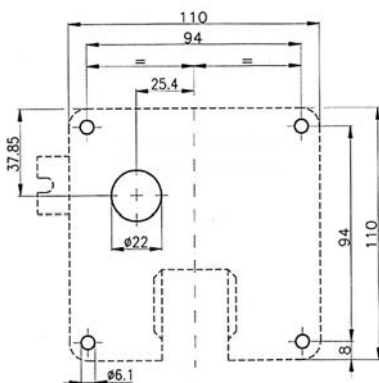

PANDSLOTEN - ECO

- Marktconforme maatvoering
- Incl. 2 sleutels
- Uitwisselbare cilinder
- Hoofdsleutelinrichting

- ABS Kunststof
- Incl. opvangbakje
- Optie: met ketting leverbaar