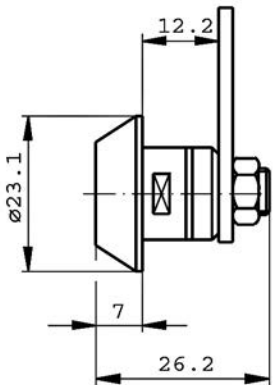

Artikelnummer	omschrijving	EAN-code	Eenheid	Gewicht	Prijs
46200072	camlock haak glans verchromd	8715791047579	STUK	0,043	9,16
424130111	sleutel voor meubelslot op nummer	8715791046879	STUK		5,37