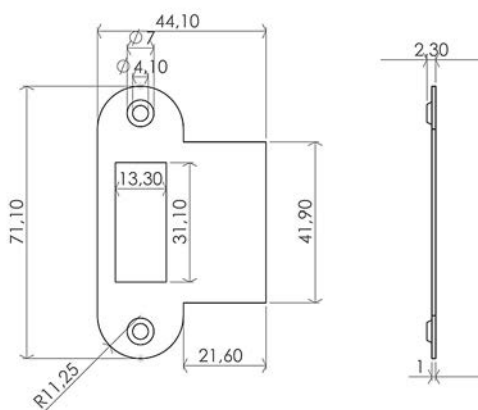

SLUITPLATEN 1500-SERIE - LOOP

- Maten: 71x23x1 mm
- Leverbaar in verzinkt en RVS
- Rond of rechthoekig
- Ls/Rs omkeerbaar

Artikelnummer	omschrijving	EAN-code	Eenheid	Gewicht	Prijs
08100F010	mauer 100 sl.pl. rechthoekig verzinkt Ls/Rs	8715791051873	STUK	0,000	0,71
08100F006	mauer 100 sl.pl. rechthoekig RVS Ls/Rs	8715791051866	STUK	0,000	0,93
08101F010	mauer 101 sl.pl. rond verzinkt Ls/Rs	8715791051965	STUK	0,000	0,71
08101F006	mauer 101 sl.pl. rond RVS Ls/Rs	8715791051958	STUK	0,000	0,93