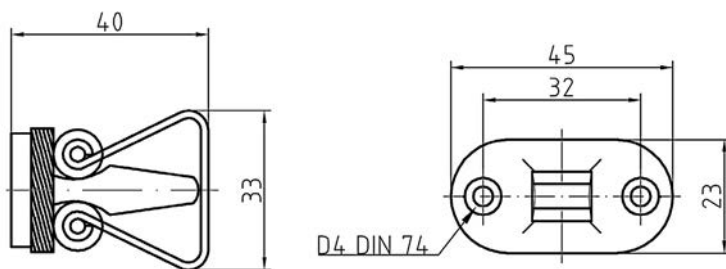

DEURVASTZETTERS - DEURVASTZETTERS 40 MM

• Materiaal MS 58

• Met PE-Aanslagdop en tegenplaat

Artikelnummer	Omschrijving	EAN-code	Eenheid	Gewicht	Prijs
27253301.4	Deurvastzetter L=40 D=35 compl.met tegenpl.+rubber Mp	8715791025713	stuk	0,120	39,37
27253301.6	Deurvastzetter L=40 D=35 compl.met tegenpl.+rubber Mpc	8715791025720	stuk	0,100	46,33
27253301.9	Deurvastzetter L=40 D=35 compl.met tegenpl.+rubber Mmc	8715791025737	stuk	0,100	39,96