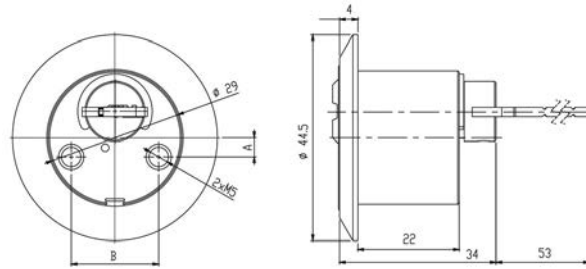

Artikelnummer	Omschrijving	EAN-code	Eenheid	Gewicht	Prijs
41RMC1-DT1-NI	mauer RMC1-DT1-Ni-3 sl Buiten staartcilinder-incl.rozet	8715791121750	STUK	0,000	83,17
41RMC1-F3P-NI	mauer RMC1-F3P-Ni-3 sl Buiten staartcilinder-incl.rozet	8715791161909	STUK	0,000	46,16
41RMC1-MLP-NI	mauer RMC1-MLP-Ni-3 sl Buiten staartcilinder-incl.rozet	8715791159401	STUK	0,234	50,87
41RMC1-SP-NI	mauer RMC1-SP-Ni-3 sl Buiten staartcilinder-incl.rozet	8715791161442	STUK	0,206	38,02
41RMC1-NW4-NI	mauer RMC1-NW4-Ni-3 sl Buiten staartcilinder-incl.rozet	8715791095228	STUK	0,234	112,57
41RMC1-EP-NI	mauer RMC1-EFP2-3 sl Buiten staartcilinder-incl.rozet	8715791150910	STUK	0,206	38,35