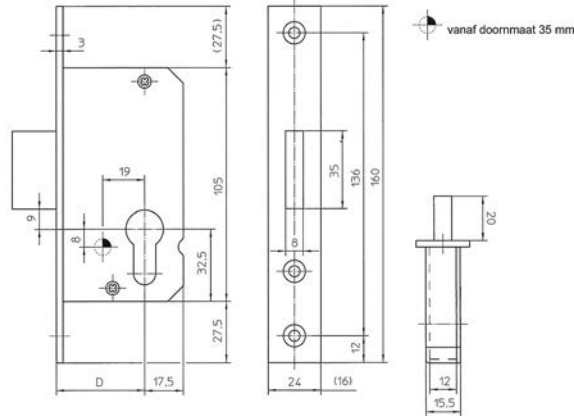

- Voorplaat 160x24mm
- RVS of Verzinkt
- Links/Rechts bruikbaar

- Ook leverbaar in doornmaat 55mm
- Excl. sluitplaat
- Bijpassende sluitplaat: 450

Artikelnummer	Omschrijving	EAN-code	Eenheid	Gewicht	Prijs
04508P004501064	mauer 4508 PZ 25 mm RVS Ls/Rs	8715791007450	STUK	0,320	53,33
04508P004501154	mauer 4508 PZ 25 mm Ls/Rs	8715791007467	STUK	0,320	46,54
04508P005501064	mauer 4508 PZ 30 mm RVS Ls/Rs	8715791007474	STUK	0,340	53,33
04508P005501154	mauer 4508 PZ 30 mm Ls/Rs	8715791007719	STUK	0,340	46,54
04508P006501064	mauer 4508 PZ 35 mm RVS Ls/Rs	8715791007733	STUK	0,380	53,33