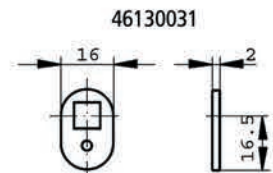

ONDERDELEN EN ACCESSOIRES - MEENEMERS VIERKANT 8 MM