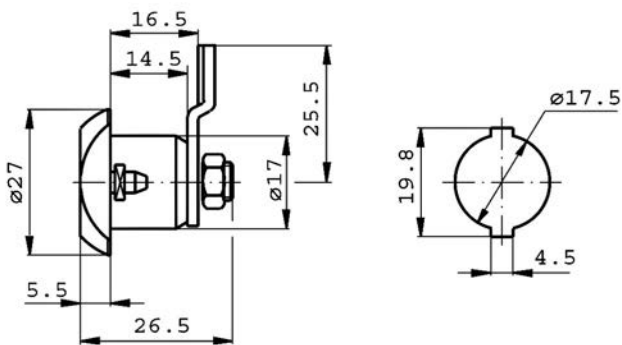

POSTBUSSLOTEN - POSTBUSSLOT OVAAL

- Glansverchromd en verguld leverbaar
- Hoofdsleutelsysteem mogelijk
- Klemvorkbevestiging
- Slag 180°
- Montagegat meenemer: vierkant 8 mm
- Meenemers, zie Onderdelen en Accessoires