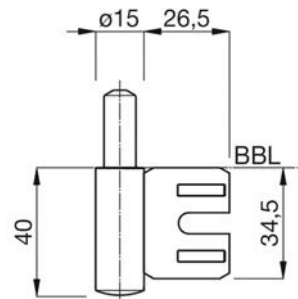

Artikelnummer	Omschrijving	EAN-code	Eenheid	Gewicht	Prijs
11685GL.01	anuba 685GL.01 kozijndeel staal-verzinkt-glijlager	8715791149068	STUK	0,083	4,28
11685GL.02	anuba 685GL.02 kozijndeel staal-vernikkeld	8715791053884	STUK	0,079	4,00