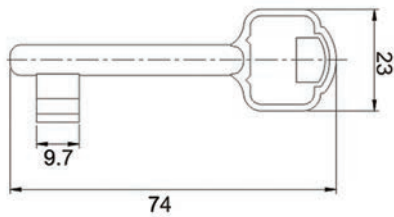

SLEUTELS BB - S2805

- Voor 2805BB insteekslot