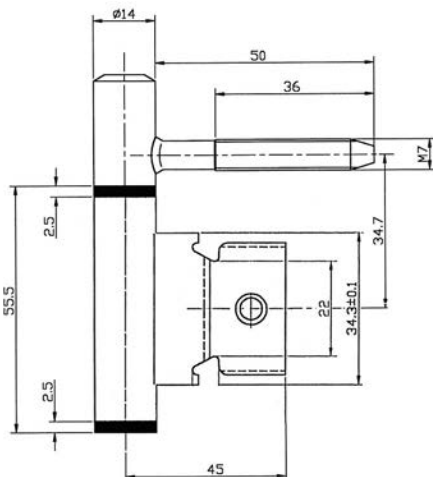

Artikelnummer	Omschrijving	EAN-code	Eenheid	Gewicht	Prijs
110084	insteekpaumelle Z Ls/Rs verzinkt 75x14mm-M7	8715791000369	STUK	0,108	7,19
110085	onderh.paumelle Z Ls/Rs verzinkt voor 75x14mm-M7 draad-polynormkoz.	8715791041539	STUK	0,048	4,53