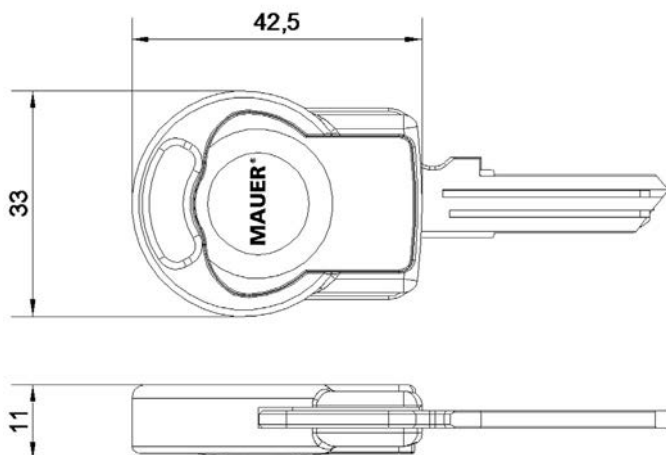

GEGEVENSDRAGERS EN ACCESSOIRES - SLEUTELCLIPS

Belangrijk!: Op de SMARTair™ producten is een andere kortingsstructuur van toepassing dan gebruikelijk. Vraag uw korting aan bij onze verkoop, tel. 033-455 0900

- Zolang de voorraad strekt