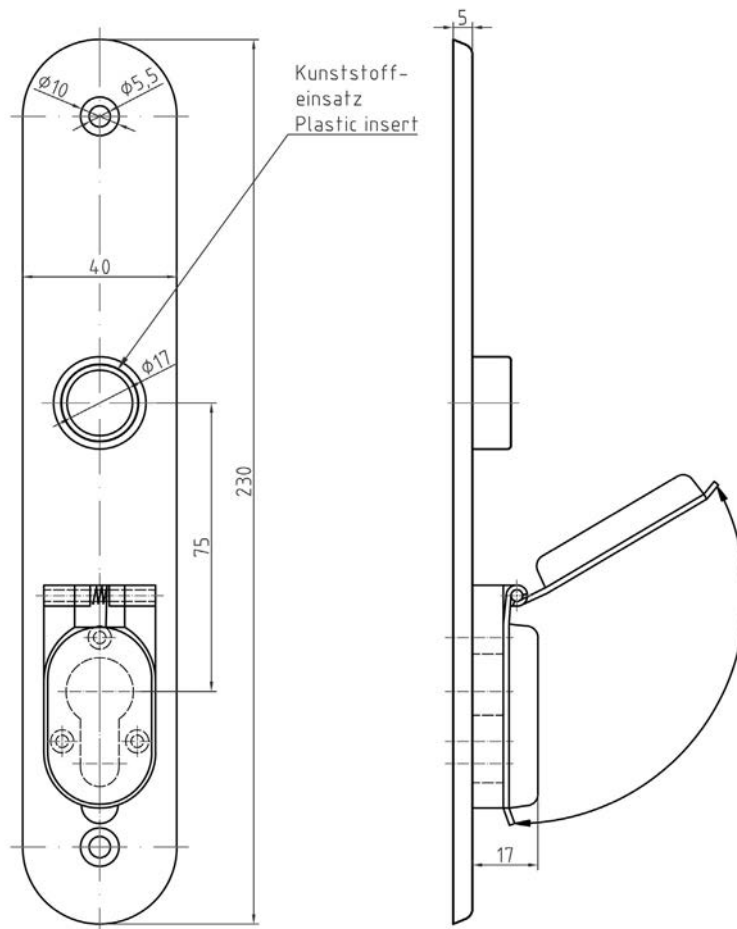

DEURBESLAG - DEURSCHILD LANG 230 MM MET AFDEKKAP

• Leverbaar in RVS gepolijst

• PC72 op aanvraag

Artikelnummer	Omschrijving	EAN-code	Eenheid	Gewicht	Prijs
27180202.4	Deurschild PC met RVS afdekkap 12 mm L=230 mm Mp	8715791113175	stuk	0,130	88,52