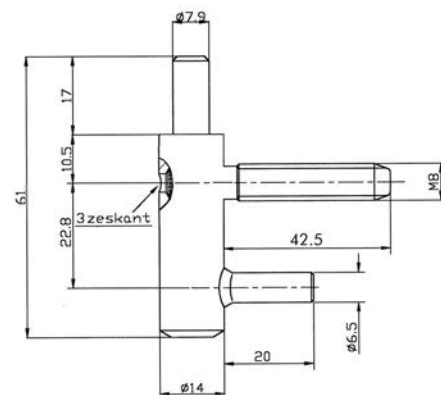

Artikelnummer	Omschrijving	EAN-code	Eenheid	Gewicht	Prijs
110125	onderh.paumelle 14mm OP-vernikkeld voor 75x14mm paumelle-inbusverstelling	8715791000390	STUK	0,074	2,30