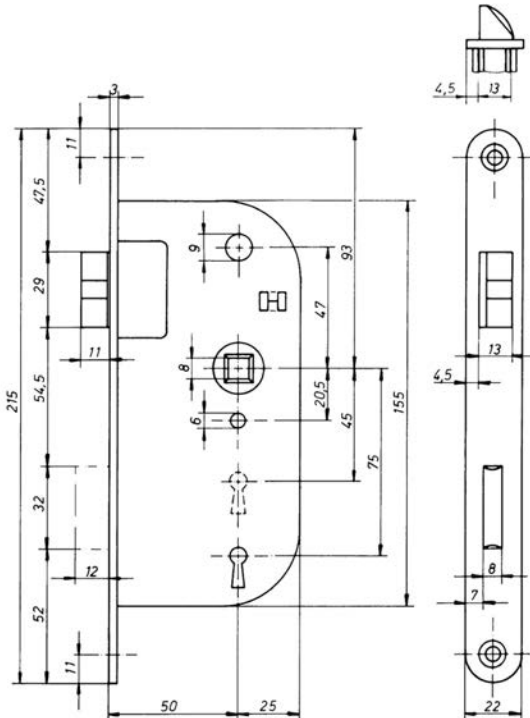

BINNENDEURSLOTEN - 2918

- Dag en nacht klavierslot
- Hartafstand 75 mm
- Doornmaat 50 mm
- Voorplaat 215x22mm, U-limba gelakt
- Dagschoot omlegbaar dmv openschroeven slotkast
- Inclusief sluitplaat én 2 sleutels