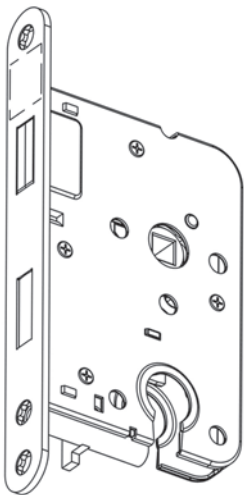

WONINGBOUWSLOTEN 1545 MAGNEET - D/N CILINDERSLOT MAGNEET ZWART

Let op: standaard exclusief sluitplaat/kom, zie sluitplaten 1545

Het hoogwaardig afgewerkte slot met magneetschoot 1545 D/N cilinder is geschikt voor binnendeuren. Het slot heeft een zeer soepele werking. Met zwarte voorplaat.

De deur sluit naadloos door de magnetische werking. Bij het dichttrekken van de deur, schiet de dagschoot in de gecombineerde sluitplaat/kom. Kleding kan hiermee niet achter de dagschoot blijven haken.

Bediening van de deur gebeurt met de deurkruk. In geopende stand is de dagschoot niet zichtbaar, want deze blijft dan ingetrokken. Hierdoor blijft het kozijn glad en komen er geen beschadigingen aan het kozijn.

Een ander voordeel is de onzichtbare montage van slot en sluitplaat als de deur gesloten is.

De D/N-uitvoering heeft een nachtschoot welke bediend wordt door de cilinder.

- Bij een geopende deur is de dagschoot niet zichtbaar
- Werking op basis van magnetisme: dagschoot wordt geactiveerd door de magneet bij sluiting van de deur
- Geproduceerd in de EU
- Maatvoering volgens standaard woningbouwsloten (1500-serie)
- De cilinder bedient de nachtschoot (niet inbegrepen)
- Krukgat 8 mm
- Voorplaat 174 x 20 mm afgerond zwart
- Doornmaat 50 mm
- Hartafstand 55 mm
- Exclusief sluitplaat/kom.
- Bijpassende sluitplaten: 08145P018
- Met wissel

Artikelnummer	omschrijving	EAN-code	Eenheid	Gewicht	Prijs
01545P009309184	mauer 1545 D+N CILINDER/ZWART magneet-schoot zonder sluitplaat	8715791156547	STUK	0,000	21,47