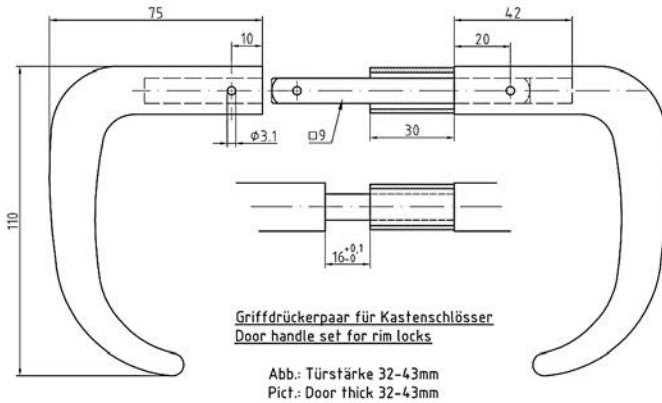

DEURBESLAG - DEURKRUKKEN OPLEGSLATEN MESSING 110 MM

- T.b.v. oplegsloten
- Materiaal: MS 63
- Leverbaar in Mp
- Krukstift 8 of 9 mm
- Bij bestelling deurdikte vermelden a.u.b.