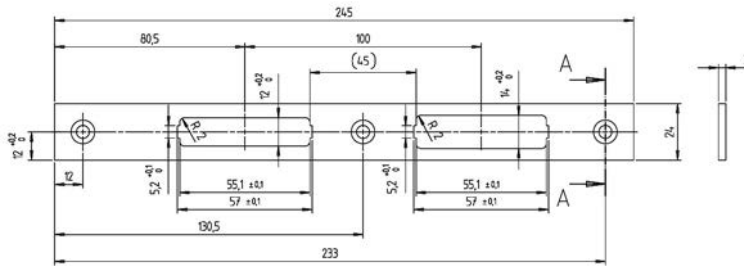

SLUITPLATEN DIVERSE - 457

• L=245x24x3.00mm-T-roestvrijstaal

• Geschikt voor o.a. 4615

Artikelnummer	omschrijving	EAN-code	Eenheid	Gewicht	Prijs
08457006	mauer 457 sl.plaat RVS Din Ls/Rs	8715791119139	STUK	0,000	27,63