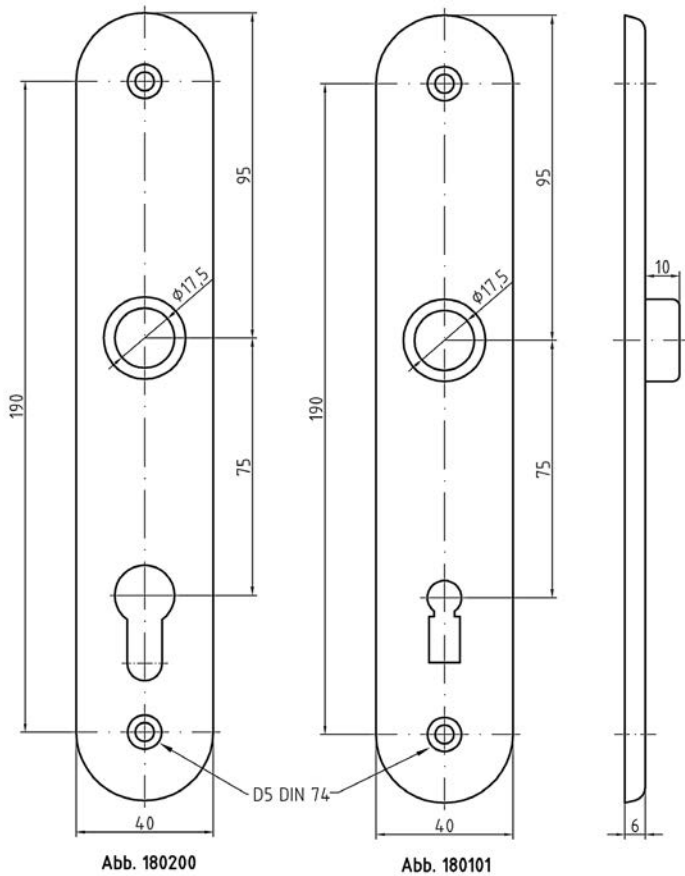

DEURBESLAG - DEURSCILDEN LANG 230 MM RVS

- Leverbaar in geborsteld of gepolijst
- Afstand 72 mm op aanvraag
- PZ-uitvoering ook leverbaar met afdekkap met hoogte 12 of 17 mm

N-180200.4

Artikelnummer	Omschrijving	EAN-code	Eenheid	Gewicht	Prijs
27N-180200.0	Deurschild PZ L=230 mm RVS geb.	8715791113182	stuk	0,130	33,47