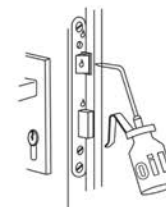

Nachtschoot niet uitdraaien bij geopende deur.

Dubbele deuren mogen niet middels de standdeur geopend worden.

Monteer alleen speciaal voor anti-paniek sloten geschikte (knop)cilinders.

Laat nooit een sleutel achter in anti-paniek sloten.