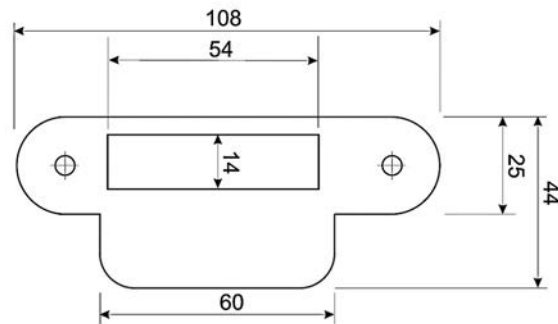

SLUITPLATEN DIVERSE - 338 LOOP

- 108,8x25x1,5mm, rond

- Ls/Rs omkeerbaar

Artikelnummer	omschrijving	EAN-code	Eenheid	Gewicht	Prijs
08338F005	mauer 338 F sl.plaat RVS Ls/Rs	8715791053242	STUK	0,033	3,40