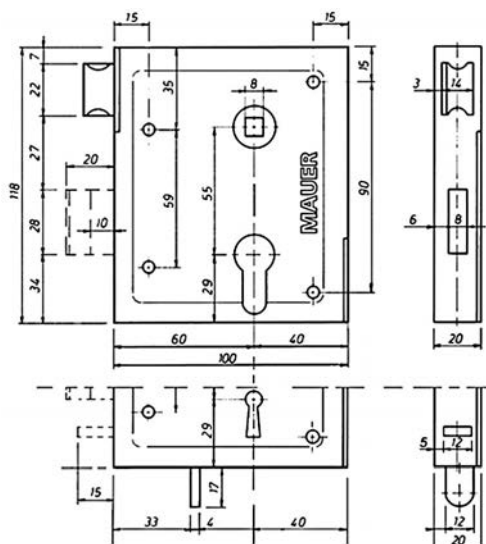

POORTSLOTEN - 3360

Oplegslot voorzien van een dagschoot en een nachtschoot. De BB-versie is voorzien van een extra schuif.

- Doornmaat 60mm
- Leverbaar in BB (S2003) en PZ
- Staalverzinkt gesloten kast
- Links/Rechts bruikbaar

- Incl. sluitplaat
- Geleverd met of zonder kruk-garnituur
- Metaal of kunststof kruk-garnituur ook los leverbaar
- PZ zonder nachtvergendeling

Artikelnummer	omschrijving	EAN-code	Eenheid	Gewicht	Prijs
033360B0115	mauer 3360 BB/KD 60 mm Ls/Rs 2 sl-kunststof garnituur	8715791006309	STUK	1,020	43,71
033360P0115	mauer 3360 PZ/KD 60 mm Ls/Rs kunststof garnituur	8715791006323	STUK	0,960	47,56
033360P0116	mauer 3360 PZ 60 mm Ls/Rs	8715791006330	STUK	0,900	41,88