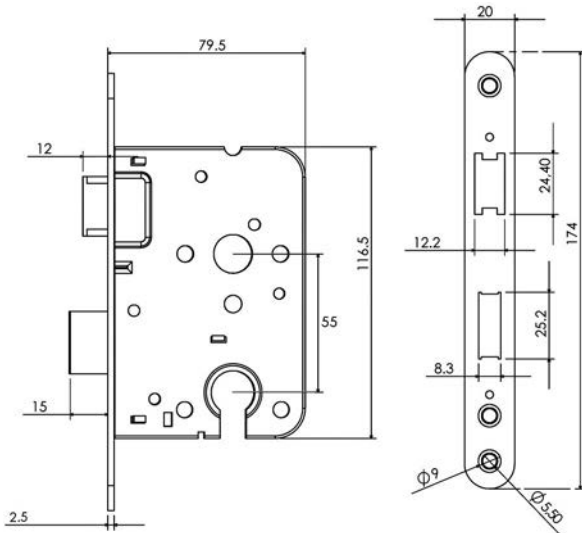

WONINGBOUWSLOTEN 1500-SERIE - WONINGBOUWSLOTEN ZWART

Woningbouwsloten met zwarte voorplaat, toepasbaar voor binnendeuren. Voor een mooi accent in uw interieur.

- Doornmaat 50
- Voorplaat 174x20x2,5 mm rond
- Zwart gelakte voorplaat
- Ls/Rs omkeerbaar
- De schoot is zamac vernikkeld
- Standaard incl. afgeronde verzinkte sluitplaat (101 serie)
- Ook met zwarte sluitplaat verkrijgbaar
- Op aanvraag ook met rechthoekige sluitplaat leverbaar (100 serie)

Artikelnummer	Omschrijving	EAN-code	Eenheid	Gewicht	Prijs
01535F009309183	mauer 1535 LOOPSLOT/LAK zwart	8715791165044	STUK	0,000	7,56
01535P009309183	mauer 1535 D+N CILINDER/LAK zwart	8715791165068	STUK	0,000	10,36
01535Z009309183	mauer 1535 D+N KLAVIER/LAK zwart	8715791165099	STUK	0,000	11,12
01535R009309183	mauer 1535 KAST CILINDER/LAK zwart	8715791165082	STUK	0,000	8,31
01535K009309183	mauer 1535 KAST KLAVIER/LAK zwart	8715791165051	STUK	0,000	8,80
01535W009309183	mauer 1535 BAD/WC LAK zwart	8715791165075	STUK	0,000	9,48