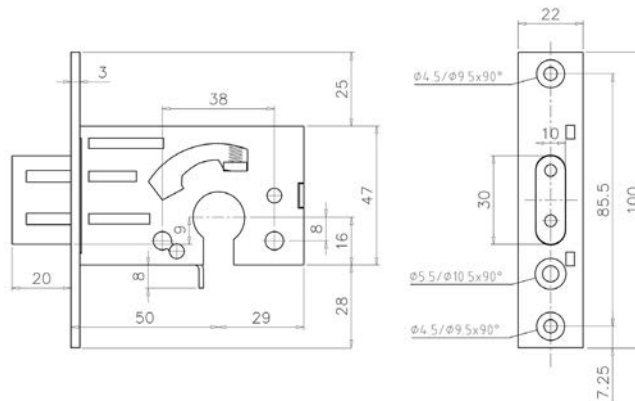

- Simpele uitwisseling met standaard "pen" sloten (gelijke bouwmaten)
- Alle cilinders gelijksluitend te maken, ook met uw voordeurslot
- Doornmaat 50
- Compleet geleverd met inbouw sluitplaat/kom combinatie
- 1-toers 20mm