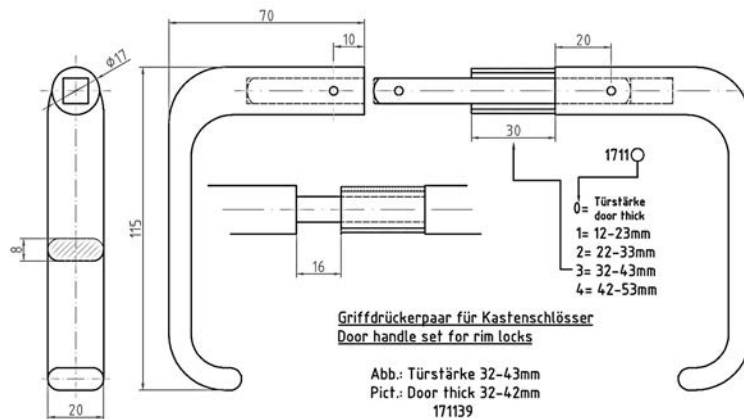

DEURBESLAG - DEURKRUKKEN RVS VOOR OPLEGSLATEN

- DIN 81317 E
- Lengte 115 mm
- Leverbaar in RVS geborsteld of mat
- Krukstift 9 mm
- Deurdiktes 32-53 mm
- Bij bestelling deurdikte vermelden a.u.b.