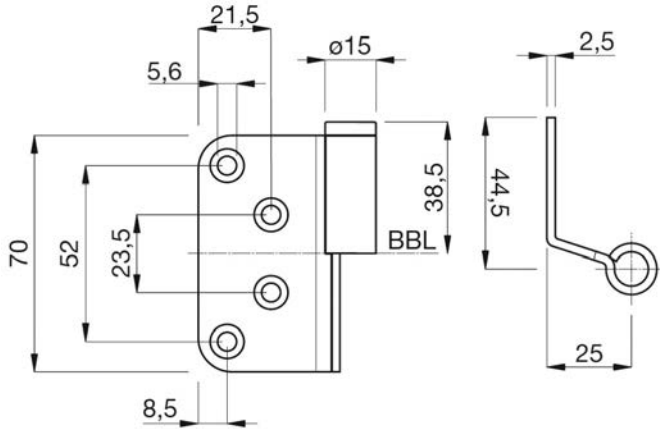

HOUTEN KOZIJNEN - PRIMA DEURDEEL 15MM-4

- Voor 2-delige paumelles
- 15mm knoop
- Staal

- Serie PR215FT(L/R)-GB-ST
- VP = 40 stuks, bij lagere aantallen aangepaste korting