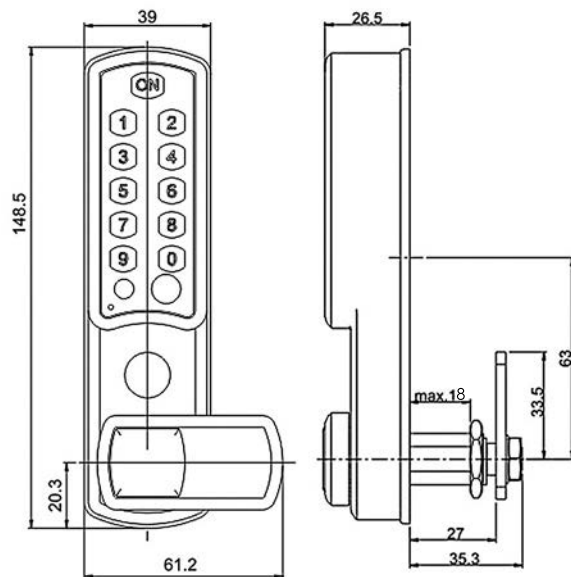

Artikelnummer	omschrijving	EAN-code	Eenheid	Gewicht	Prijs
06101102-ELL-V	mauer ELLcam pincodeslot verticale montage-wisselende gebruikers-zwart	8715791072830	STUK	0,220	76,08