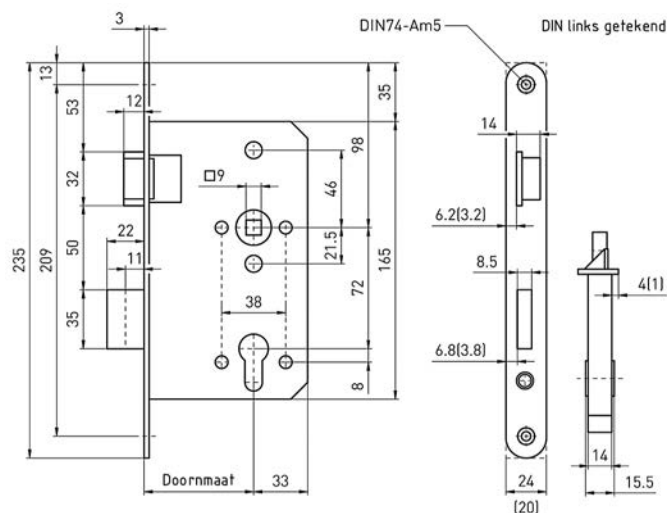

PANIEKSLOTEN - 4306/10 FUNCTIE E

Type 1 (4306/10 PZW krukgat uit 1 stuk, wisselfunctie E)

Functie binnenzijde:

Deurkruk aan binnenzijde. Door bediening van de deurkruk worden zowel de dagschoot als de (gesloten) nachtschoot teruggetrokken. De deur kan geopend worden.

Functie buitenzijde:

Vaste knop aan buitenzijde. Dag- en nachtschoot kunnen met de sleutel bediend worden. Na sluiten van de deur wordt deze afgesloten d.m.v. de dagschoot en wordt openen door de vaste knop niet meer mogelijk. Het slot kan d.m.v. de wissel met sleutelbediening worden geopend.

- DIN 18250, klasse 4
- Voldoet aan EN 179 icm bijpassend beslag
- Doornmaat 65, PC72
- Ook leverbaar in doornmaten 55, 60, 80 en 100mm (andere maten op aanvraag)
- Voorplaat 235x20mm rond RVS
- Bijpassend beslag op aanvraag
- Excl. sluitplaat
- Bijpassende sluitplaten: 338 en 538

Artikelnummer	Omschrijving	EAN-code	Eenheid	Gewicht	Prijs
04306P112511154	mauer 4306 PZW 65mm RVS Din Ls Voorpl.24mm rond	8715791034418	STUK	0,860	63,88
04306P212511154	mauer 4306 PZW 65mm RVS Din Rs Voorpl.24mm rond	8715791034432	STUK	0,860	63,88
04310P112311154	mauer 4310 PZW 65mm RVS Din Ls Voorpl.20mm rond	8715791034487	STUK	0,860	63,88
04310P212311154	mauer 4310 PZW 65mm RVS Din Rs Voorpl.20mm rond	8715791034517	STUK	0,840	63,88