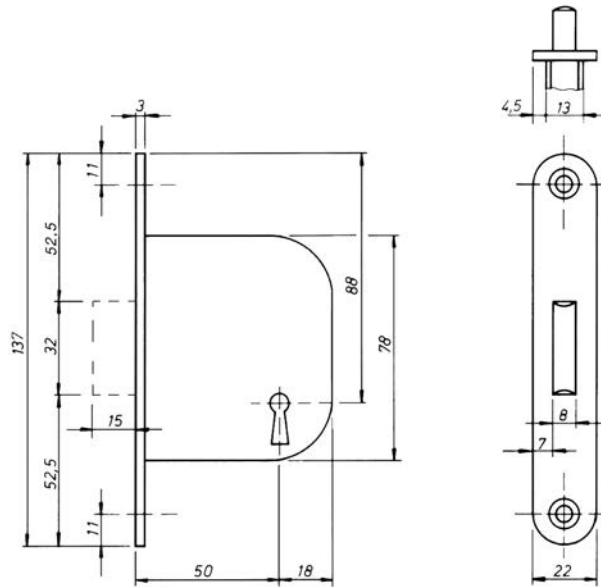

KASTSLOTEN - 1362

- Kastslot klavier
- Doornmaat 50mm

- Voorplaat 137x22mm, U-limba gelakt
- Inclusief sluitplaat en 2 sleutels

Artikelnummer	Omschrijving	EAN-code	Eenheid	Gewicht	Prijs
01362Z009481023	mauer 1362 ZH 50mm Ls/Rs 2 sl	8715791113281	STUK	0,000	22,12