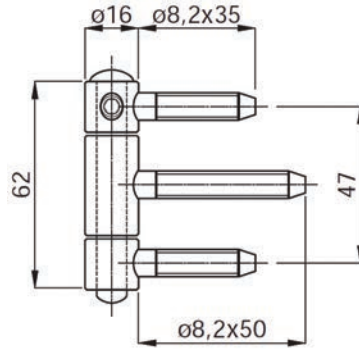

Artikelnummer	Omschrijving	EAN-code	Eenheid	Gewicht	Prijs
11416.01	anuba 416.01 herkula staal-verzinkt	8715791086165	STUK	0,131	8,36
11416.02	anuba 416.02 herkula staal-vernikkeld	8715791041010	STUK	0,131	10,42