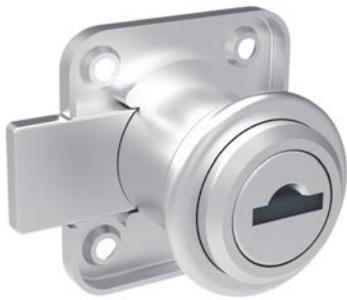

MEUBELSLOTEN HOUT - MEUBELSLLOT

- Glans- en zwartverchromd leverbaar
- Hoofdsleutelsysteem mogelijk
- Met uitwisselbare cilinder mogelijk
- Opschroefbaar
- Slag 180°
- Incl. 2 sleutels