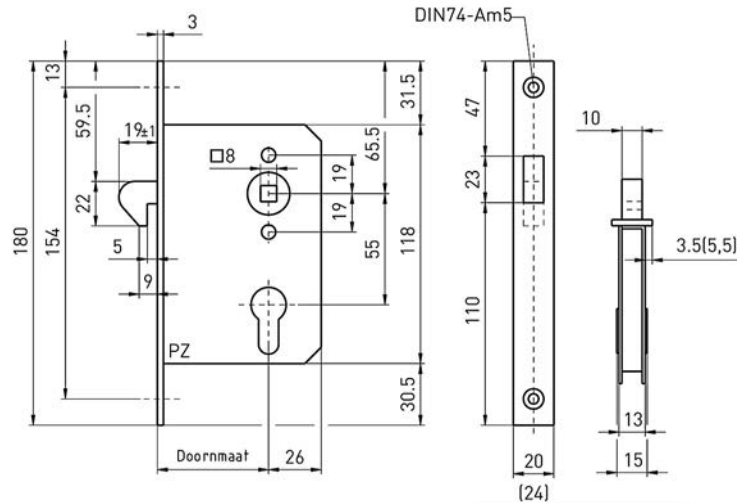

SCHUIFDEURSLOTEN - 3215

Haakmodel, voorplaat 180 mm

- Haakmodel
- Kruk gat 8mm
- Doornmaat 55
- Ook in andere doornmaten leverbaar (vanaf 55mm)
- Voorplaat 180x20mm rechthoekig gelakt (messing of RVS ook leverbaar)
- Ook leverbaar met 24mm brede voorplaat
- Verkrijgbaar in BB (bonte baard), PZ (cilinder), BAD/WC (8mm kruk gat)
- Met wissel
- Haakschoot vergrendelt bij dichtschuiven
- Wordt geleverd met sluitplaat
- Afgebeeld slot is de PZ-uitvoering