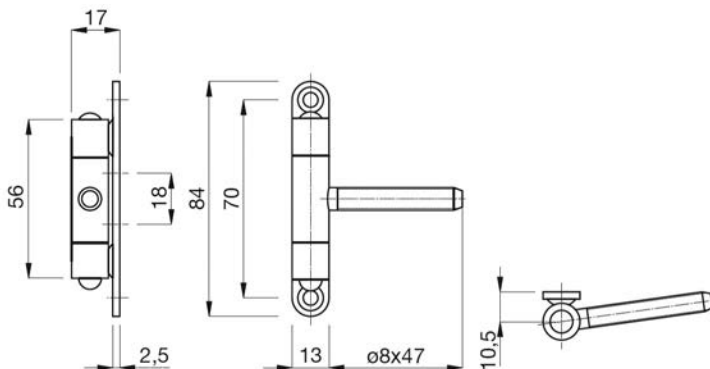

Artikelnummer	Omschrijving	EAN-code	Eenheid	Gewicht	Prijs
137520GL8.14	anuba 7520GL/8.14 wit 84x14mm-zamak kunststoflager	8715791054065	STUK	0,089	13,04