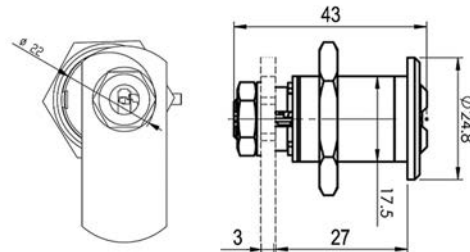

Artikelnummer	omschrijving	EAN-code	Eenheid	Gewicht	Prijs
41CL22-DT1-NI	mauer CL22-DT1-Ni-3 sl camlock/post box cil.	8715791121743	STUK	0,000	72,73
41CL22-MLP-NI	mauer CL22-MLP-Ni-3 sl FP2 camlock/post box cil.	8715791159395	STUK	0,250	58,25
41CL22-F3P-NI	mauer CL22-F3P-Ni-3 sl FP2 camlock/post box cil.	8715791163057	STUK	0,250	51,63
41CL22-SP-NI	mauer CL22-SP-Ni-3 sl camlock/post box cil.	8715791161428	STUK	0,150	43,36
41CL22-EP-NI	mauer CL22-EFP2-Ni-3 sl camlock/post box cil.	8715791150934	STUK	0,164	40,53
41CL22-NW4-NI	mauer CL22-NW4-Ni-3 sl camlock/post box cil.	8715791097932	STUK	0,000	101,95