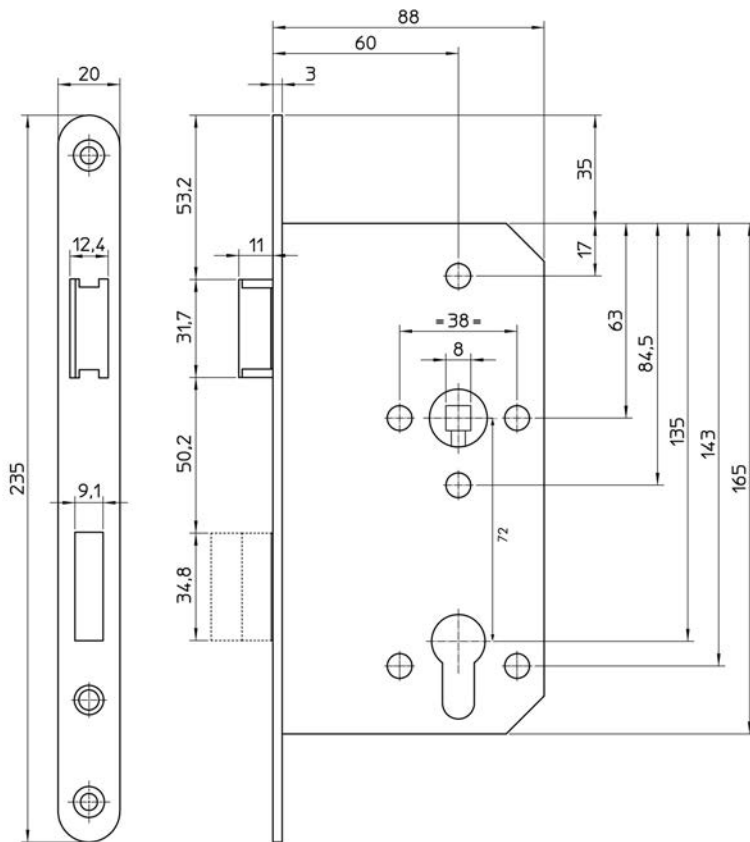

PROJECTSLOTEN OF UTILITEITSSLOTEN - 8035 DAG- EN NACHT LS/RS

Kwalitatief uitstekend slot toepasbaar voor binnendeuren utiliteitsbouw.

Omliegbaar d.m.v. eenvoudige omkeertechniek waarbij de sterkte van de dagschoot intact blijft.

- Geproduceerd volgens DIN 18251 & EN12209, klasse 3
- Doornmaat 60, PC72
- Voorplaat RVS 235x20mm rond, geslepen
- Voorplaatdikte 3 mm
- Gesloten verzinkte slotkast met doorvoerbussen
- Verzinkte binnendelen
- 8 mm geveerde klemtuimelaar in gehard stalen ringen gelagerd
- Dag- en nachtschoot vernikkeld
- 2-toerig, 22mm schootuitslag
- Met wissel
- Excl. sluitplaat
- Bijpassende sluitplaten: 338 en 538
- Zeer gemakkelijk omlegbaar dmv pal!
- Verkrijgbaar in de uitvoeringen D+N (P), loop (F) en BAD/WC (W)

Artikelnummer	omschrijving	EAN-code	Eenheid	Gewicht	Prijs
08035P011317064	mauer 8035 PZW 60 mm RVS Ls/Rs	8715791078245	STUK	0,000	23,86