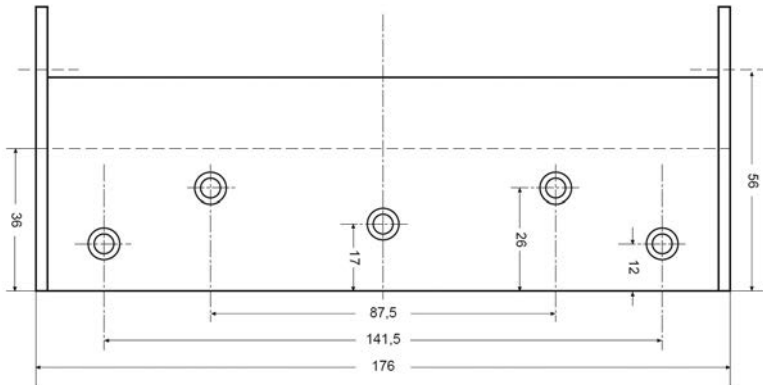

BOMMERSCHARNIEREN - 175 MM

- Voor deurdiktes 40-45 mm
- Max. deurbreedte 860 mm
- Max. deurhoogte 2500 mm
- Max. deurgewicht 55 Kg
- In dubbel- en enkelwerkend verkrijgbaar
- Met normale of kogelsierknop leverbaar

Artikelnummer	Omschrijving	EAN-code	Einheid	Gewicht	Prijs
1413121	fridavo bommer EW/175 grijs gelakt enkelwerkend	4015912131311	PAAR	2,080	45,73
1413121A	fridavo bommer EW/175 wit gelakt enkelwerkend	8715791054232	PAAR	0,000	48,81
1413127	fridavo bommer EW/175 messing enkelwerkend	4015912131373	PAAR	2,140	248,54
1413129A	fridavo bommer EW/175 r.v.s. enkelwerkend	4015912133919	PAAR	2,200	121,84
1439121	fridavo bommer DW/175 grijs gelakt dubbelwerkend	4015912391210	PAAR	3,920	55,08
1439121A	fridavo bommer DW/175 wit gelakt dubbelwerkend	8715791054515	PAAR	4,120	58,06
14391215K	fridavo bommer DW/175 grijs gelakt dubbelwerkend met kogelsierknoppen	8715791054522	PAAR	4,220	66,99
1439122	fridavo bommer DW/175 vermessingd dubbelwerkend	4015912391227	PAAR	3,960	88,09
1439123	fridavo bommer DW/175 vernikkeld dubbelwerkend	8715791054539	PAAR	0,000	124,41
1439126B	fridavo bommer DW/175 verzinkt dubbelwerkend	4015912392620	PAAR	3,920	50,86
1439127	fridavo bommer DW/175 messing dubbelwerkend	4015912391272	PAAR	4,180	298,91
14391275K	fridavo bommer DW/175 messing dubbelwerkend met kogelsierknoppen	8715791054546	PAAR	0,000	328,82
1439129A	fridavo bommer DW/175 r.v.s. dubbelwerkend	4015912392910	PAAR	3,900	190,36