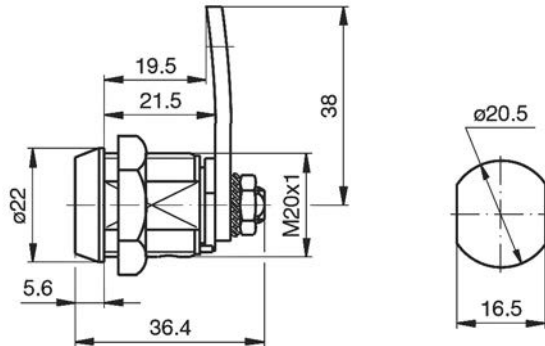

MEUBELSLOTEN METAAL - RADIAALSLOT

- Glansverchromd
- Moerbevestiging
- Slag 90°

- Incl. 2 sleutels
- Meenemers, zie Onderdelen en Accessoires

Artikelnummer	omschrijving	EAN-code	Eenheid	Gewicht	Prijs
46200209	camlock radiaal 1 uitneemposities	8715791047623	STUK	0,086	13,21
4620020950	camlock radiaal 2 uitneemposities	8715791034814	STUK	0,090	13,21