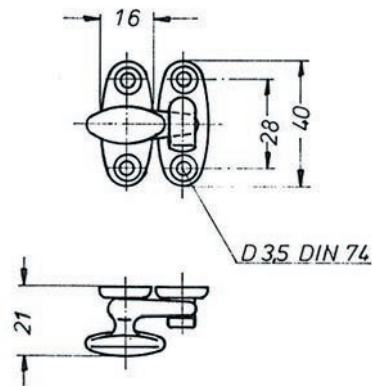

DEURVASTZETTERS - TRAMKLINKJES

• Materiaal MS 58

• Leverbaar in Mg of Mgn

Artikelnummer	Omschrijving	EAN-code	Eenheid	Gewicht	Prijs
27564000.1	Tramklinkje nr 435 Mg	8715791026154	stuk	0,046	10,25
27564000.2	Tramklinkje nr 435 Mgn	8715791045766	stuk	0,044	19,33