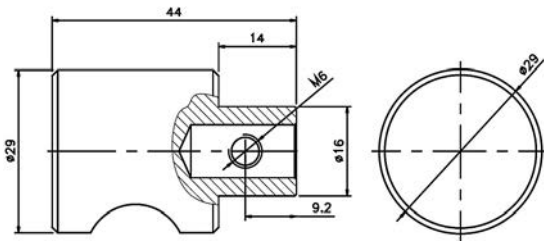

KNOPPEN - MODEL 2 (LUXE)

- Ook wel bekend als de HEWI knop, met uitsparing voor de duim

- Messing
- Zolang de voorraad strekt

Artikelnummer	Omschrijving	EAN-code	Eenheid	Gewicht	Prijs
49RK30-NIK-MLS	mauer Toeslag knop NIK D=30mm-messing-mat.vernikkeld	8715791092616	STUK	0,166	27,31
49RK30-RVS-MLS	mauer Toeslag knop RVS D=30mm-roestvrijgepolijst	8715791092623	STUK	0,154	25,27
49RK30-RVSB-MLS	mauer Toeslag knop RVS D=30mm-roestvrijgeborsteld	8715791110266	STUK	0,154	25,27