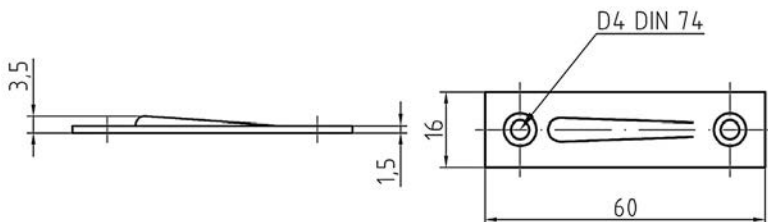

DEURVASTZETTERS - KNEVELPLAATJES

- Materiaal MS 58

- t.b.v. knevelsluitingen

Artikelnummer	Omschrijving	EAN-code	Eenheid	Gewicht	Prijs
27565500.4	Knevelplaatje 565500.4 voor Knevelsluiting Mp	8715791026161	stuk	0,010	6,95
27565500.6	Knevelplaatje 565500.6 voor Knevelsluiting Mpc	8715791045773	stuk	0,010	7,37
27565500.9	Knevelplaatje 565500.9 voor Knevelsluiting Mmc	8715791045780	stuk	0,010	7,51