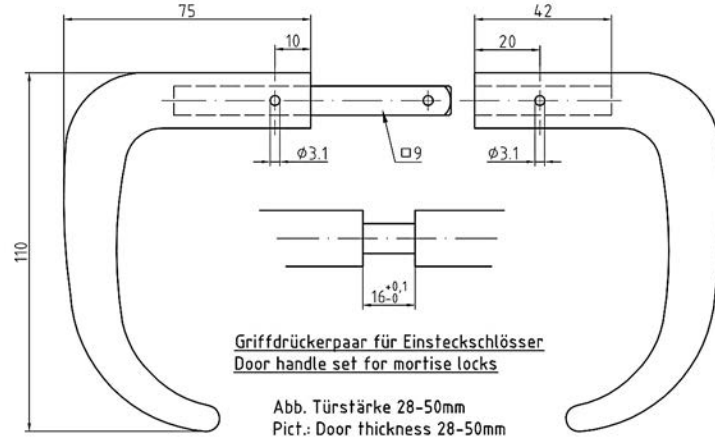

Artikelnummer	Omschrijving	EAN-code	Eenheid	Gewicht	Prijs
27172009.4	Deurkrukken 110 mm, krukgat 9 mm, deurdikte 28-50mm Mp	8715791055918	paar	0,545	97,09
27172009.9	Deurkrukken 110 mm, krukgat 9 mm, deurdikte 28-50mm Mmc	8715791055925	paar	0,545	96,12
27172008.4	Deurkrukken 110 mm, krukgat 8 mm, deurdikte 28-50mm Mp	8715791025010	paar	0,545	97,09
27172008.9	Deurkrukken 110 mm, krukgat 8 mm, deurdikte 28-50mm Mmc	8715791112949	paar	0,545	105,46