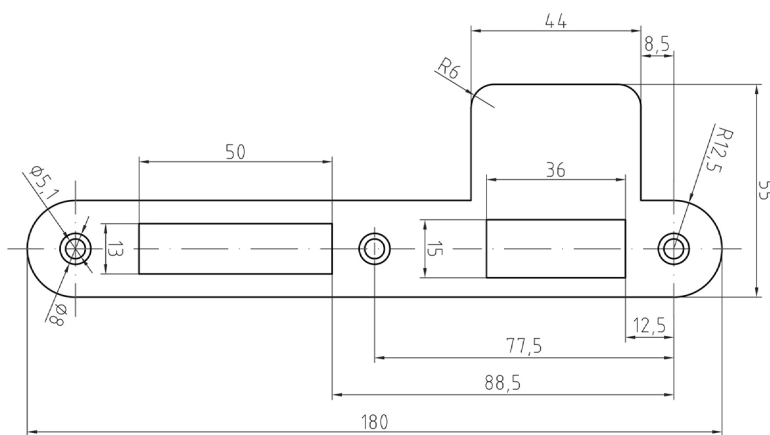

SLUITPLATEN SCHEEPSSLOTEN - SLUITPLATEN VOOR INSTEKESLOTEN

- DIN 81314 A
- Sluitplaat voor PC 72-78 mm
- Leverbaar in Mp, Mpc en Mmc

Artikelnummer	Omschrijving	EAN-code	Eenheid	Gewicht	Prijs
27220031.4	Sluitplaat 180x25x1,5 mm D+N DIN Rs Mp	8715791025393	stuk	0,045	
27220031.6	Sluitplaat 180x25x1,5 mm D+N DIN Rs Mpc	8715791103275	stuk	0,045	15,07
27220031.9	Sluitplaat 180x25x1,5 mm D+N DIN Rs Mmc	8715791025409	stuk	0,045	15,07
27220032.4	Sluitplaat 180x25x1,5 mm D+N DIN Ls Mp	8715791025416	stuk	0,045	
27220032.6	Sluitplaat 180x25x1,5 mm D+N DIN Ls Mpc	8715791056205	stuk	0,045	15,07
27220032.9	Sluitplaat 180x25x1,5 mm D+N DIN Ls Mmc	8715791025423	stuk	0,045	15,07