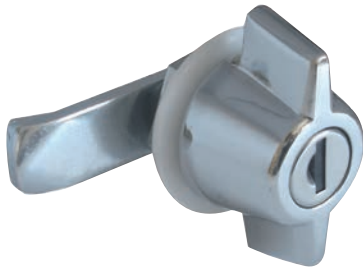

Artikelnummer	omschrijving	EAN-code	Eenheid	Gewicht	Prijs
46400101	greep dubbel rechts	8715791047715	STUK	0,000	28,52

AFSLUITBARE GREPEN VERCHROOMD - DUIMGREEP

- Glansverchroomd
- Moerbevestiging
- Links- en Rechtsdraaiend verkrijgbaar