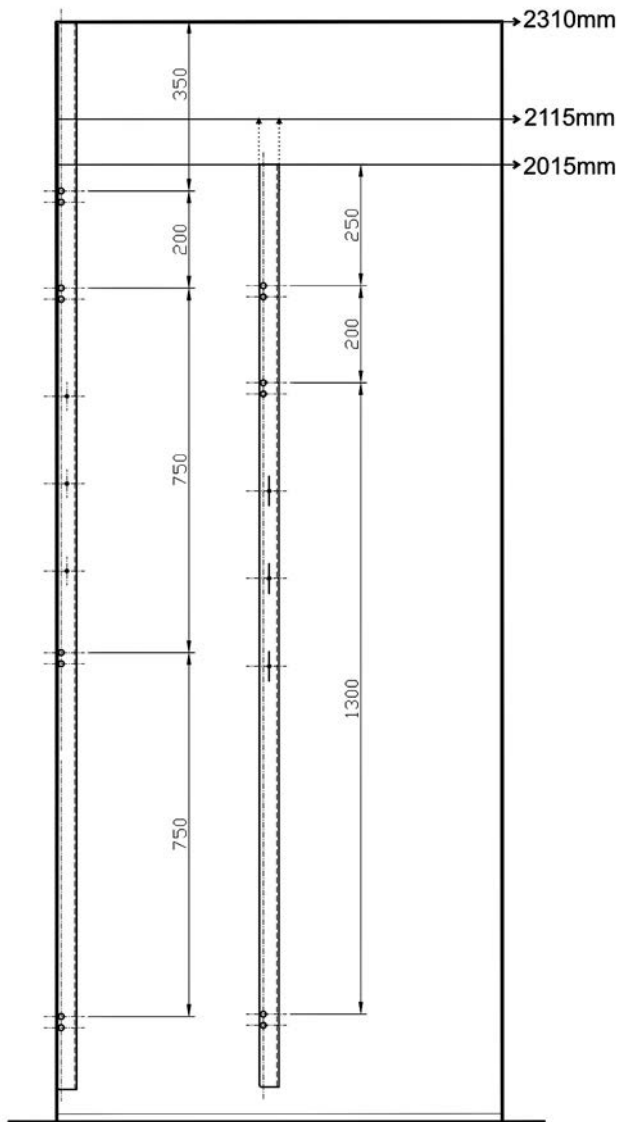

BOORMALLEN - BOORMAL DEURKOZIJNEN

Belangrijk!: Op deze boormallen is een andere kortingsstructuur van toepassing dan gebruikelijk. Vraag uw korting aan bij onze verkoop, tel. 033-455 0880

- Voor het op de juiste lokatie boren van de gaten voor de paumelles in het deurkozijn.
- Voor houten kozijnen met deurhoogte 2310mm (190113)
- Voor houten kozijnen met deurhoogte 2015mm (190116)
- Verwisselbare gehardstalen boorbussen
- Ergonomische handgreep
- Tot 4 paumelles
- Let op: bij verzending geldt lengtevracht, zie info Conditie

Artikelnummer	Omschrijving	EAN-code	Eenheid	Gewicht	Prijs
190113	boormal koz.gaten IM 4 2310mm aluminium 16 boorbussen 2310mm	8715791032759	STUK	3,260	358,53
190116	boormal koz.gaten IM 3 2015mm aluminium 12 boorbussen-deur 2015mm	8715791000598	STUK	2,760	223,10
190122	boorbusje t.b.v boormal IM3/4 nieuw type 190113/190116	8715791054768	STUK	0,019	17,34
190125	vulblokje t.b.v boormal IM3/4 nieuw type 190113/190116	8715791054775	STUK	0,028	17,34