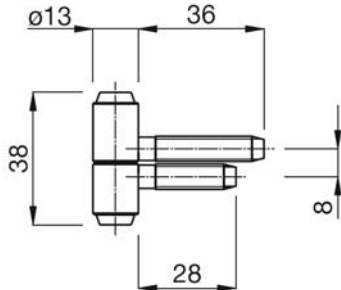

HOUTEN KOZIJNEN - FORTA 2-DELIG 13MM

- 2-delig
- 13mm knoop
- Staal
- Normale knop

- Belasting 20 Kg (25 Kg bij 3 stuks)
- Serie FO213
- VP = 40 stuks, bij lagere aantallen aangepaste korting

Artikelnummer	Omschrijving	EAN-code	Eenheid	Gewicht	Prijs
11213.01	anuba 213.01 forta staal-verzinkt	8715791006927	STUK	0,052	1,31
11213.02	anuba 213.02 forta staal-vernikkeld	8715791006934	STUK	0,052	4,86

HOUTEN KOZIJNEN - FORTA 2-DELIG 14,5MM

- 2-delig
- 14,5mm knoop
- Staal
- Leverbaar in verzinkt, vernikkeld, messing kleur en wit (RAL 9016)

- Normale knop
- Belasting 25 Kg (32 Kg bij 3 stuks)
- Serie FO214
- VP = 40 stuks, bij lagere aantallen aangepaste korting