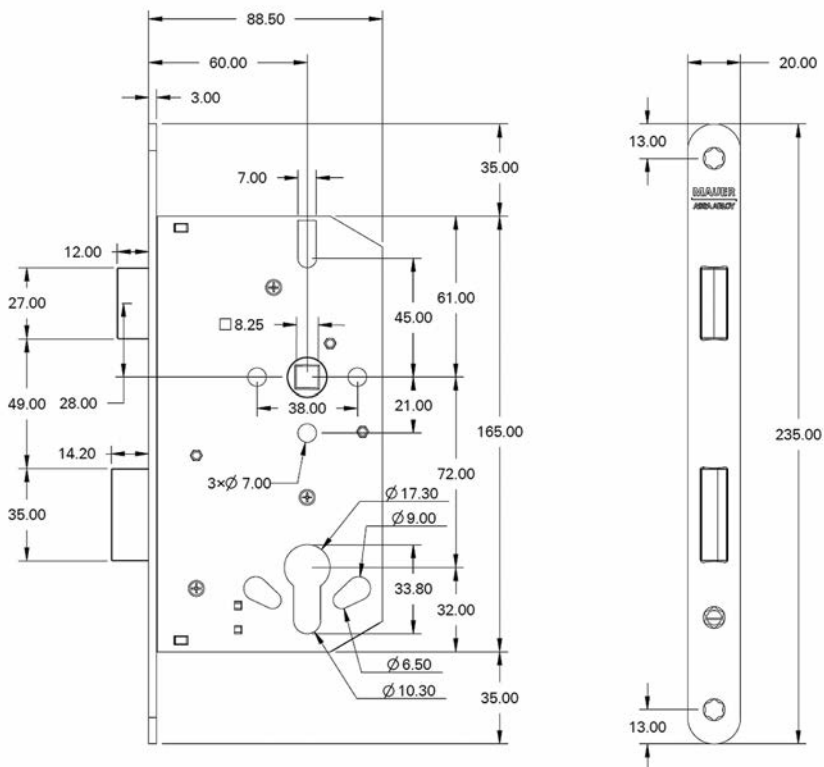

PROJECTSLOTEN OF UTILITEITSSLOTEN - 8245 D/N CILINDER MAGNEET

Let op: wordt standaard inclusief sluitplaat/kom geleverd

Het hoogwaardig afgewerkte slot met magneetschoot 8245 D/N cilinder is geschikt voor binnendeuren. Het slot heeft een zeer soepele werking. De voorplaat is vervaardigd van een hoge RVS-kwaliteit 304.

De deur sluit naadloos door de magnetische werking. Bij het dichttrekken van de deur, schiet de dagschoot in de gecombineerde sluitplaat/kom. Kleding kan hiermee niet achter de dagschoot blijven haken.

Bediening van de deur gebeurt met de deurkruk. In geopende stand is de dagschoot niet zichtbaar, want deze blijft dan ingetrokken. Hierdoor blijft het kozijn glad en komen er geen beschadigingen aan het kozijn.

Een ander voordeel is de onzichtbare montage van slot en sluitplaat als de deur gesloten is.

De D/N-uitvoering heeft een nachtschoot welke bediend wordt door de cilinder.

- Bij een geopende deur is de dagschoot niet zichtbaar
- Werking op basis van magnetisme: dagschoot wordt geactiveerd door de magneet bij sluiting van de deur
- Geproduceerd in de EU
- Maatvoering volgens de projectsloten (8200-serie)
- De cilinder bedient de nachtschoot (cil niet inbegrepen)
- Krukgat 8 mm
- Voorplaat 235 x 20 mm afgerond RVS (304)
- Doornmaat 60 mm
- Hartafstand 55 mm
- Inclusief sluitplaat/kom

Artikelnummer	omschrijving	EAN-code	Eenheid	Gewicht	Prijs
08245P011317063	mauer 8245 D+N CILINDER/RVS magneetschoot incl. sluitplaat/kom	8715791151191	STUK	0,000	48,65