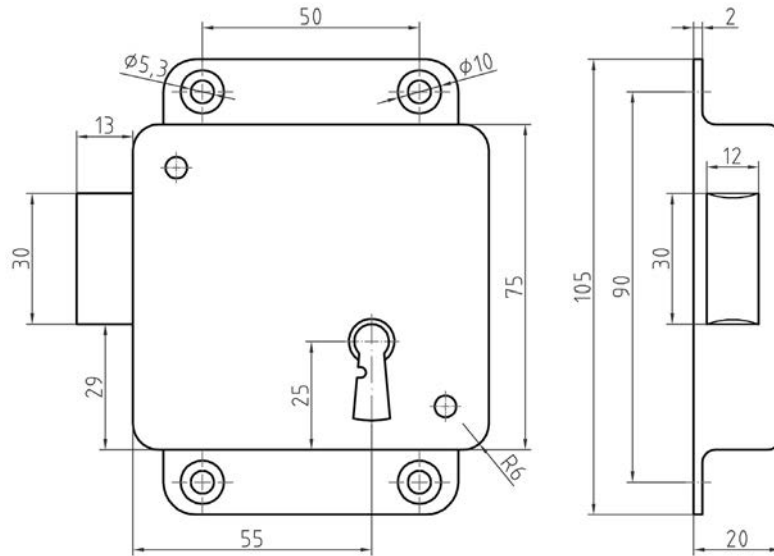

OPLEGSLOTEN MESSING - OPLEGKASTSLOTEN PC + BB MET FLENS

- DIN 81308 B (PC) en DIN 81308 A (BB)
- Doornmaat 55mm
- Leverbaar in Mp, Mpc en Mmc
- Excl. sluitplaat/kom

- Bijpassende sluitplaat 27220430 of sluitkom 27222400
- Zie info draairichting

Artikelnummer	Omschrijving	EAN-code	Eenheid	Gewicht	Prijs
27114501.6	Oplegkastslot DIN 81308 B, PC 55mm DIN Rs/buiten Mpc	8715791024938	stuk	0,590	137,57
27114501.9	Oplegkastslot DIN 81308 B, PC 55mm DIN Rs/buiten Mmc	8715791055802	stuk	0,590	142,86
27114502.6	Oplegkastslot DIN 81308 B, PC 55mm DIN Ls/buiten Mpc	8715791024945	stuk	0,590	137,57
27114502.9	Oplegkastslot DIN 81308 B, PC 55mm DIN Ls/buiten Mmc	8715791055819	stuk	0,590	142,86
27114401.4	Oplegkastslot DIN 81308 A, BB 55mm DIN Rs/buiten Mp	8715791103398	stuk	0,590	167,97
27114402.4	Oplegkastslot DIN 81308 A, BB 55mm DIN Ls/buiten Mp	8715791103404	stuk	0,590	167,97