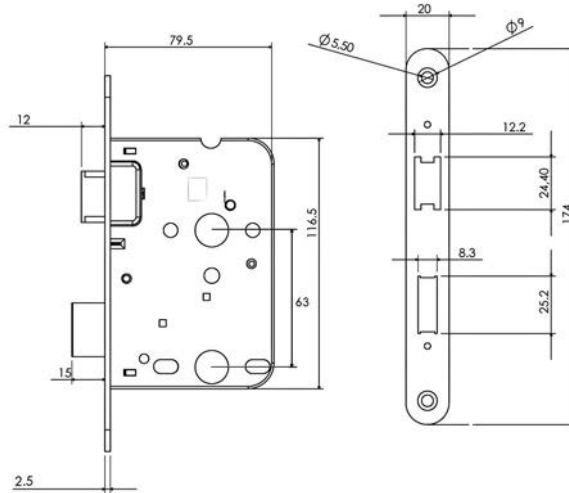

Artikelnummer	Omschrijving	EAN-code	Eenheid	Gewicht	Prijs
01535W009309013	mauer 1535 BAD/WC SLOT gelakt RAL9010	8715791101240	STUK	0,420	8,22
01535W00930901F	mauer 1535 BAD/WC SLOT gelakt RAL9010/Folie	8715791142045	STUK	0,420	9,19
01535W009309063	mauer 1535 BAD/WC SLOT RVS	8715791111263	STUK	0,420	11,52
01535W00930906F	mauer 1535 BAD/WC SLOT RVS/Folie	8715791141987	STUK	0,420	12,49