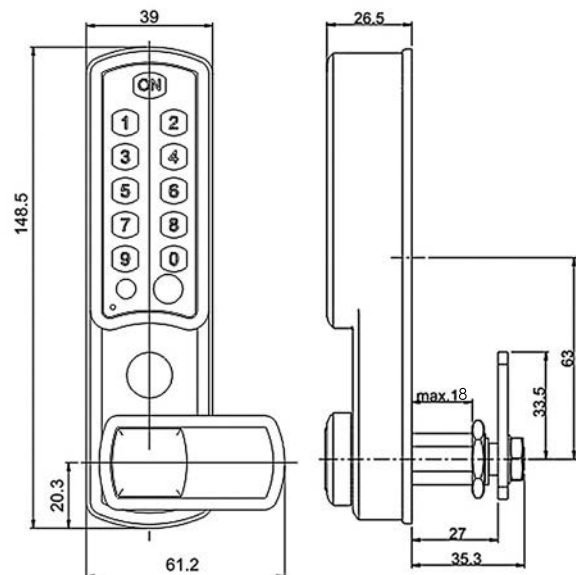

ELEKTRONISCHE LOCKERSLOTEN - EOLCAM CLASSIC 1.2

Pincodeslot voor 1 vaste gebruiker.

Belangrijk!: Op de ELLcam is een andere kortingsstructuur van toepassing dan gebruikelijk. Vraag uw korting aan bij onze verkoop, tel. 033-455 0900

De EOLcam Classic 1.2 heeft een verbeterde, kunststof behuizing en is uitstekend geschikt voor gebruik op lockers en ander meubilair in fitnessclubs, scholen en universiteiten, ziekenhuizen, kantoren, hotels etc.

Universeel links/rechts bruikbaar. Ook in horizontale uitvoering leverbaar;

- Behuizing is van zwart kunststof, waardoor beter bestand in een vochtige omgeving.
- 1 zelf in te stellen gebruikerscode.
- 1 Mastercode, 6-cijferig.
- Blokkering na 4 foutief ingevoerde codes.
- Op deze manier is manipulatie bijzonder moeilijk, zo niet onmogelijk.
- Zowel links- als rechtsdraaiend te gebruiken
- Verbeterde kernconstructie
- Batterij-opening aan de achterzijde
- Noodstroomvoorziening d.m.v. contactpunten 9 volt-blokbatteij op het bedieningspaneel.
- Printplaat (PCB) met Microprocessor gebaseerd op SMD technologie.
- Compacte bouwmaten met zeer eenvoudige montage.
- Gemakkelijke ombouw vanaf standaard plaatcilinder.
- Wordt standaard geleverd met batterij (berekend).
- Geschikt voor een deurdikte tot max. 18 mm.

VERNIEUWD

Artikelnummer	omschrijving	EAN-code	Eenheid	Gewicht	Prijs
06101102-EOL-V	mauer EOLcam pincodeslot verticale montage-1 gebruiker-zwart	8715791084260	STUK	0,220	76,08