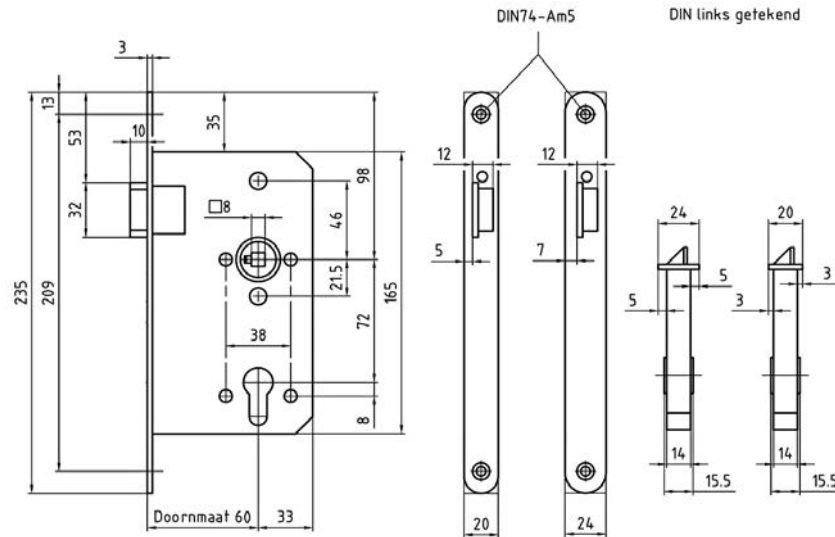

PROJECTSLOTEN OF UTILITEITSSLOTEN - 8236 LOOPSLOTEN

Kwalitatief uitstekend slot toepasbaar voor binnendeuren utiliteitsbouw.

- DIN 18251, klasse 3
- Ook leverbaar in uitvoeringen: D+N (PZW), Loop met wissel (centraal portiekslot/FPZW), Kast (R), Kaba (74mm), BAD/WC (72mm)
- Leverbaar in doornmaten 50 t/m 100mm
- Voorplaat RVS (of messing) 235x24mm, rond of rechthoekig
- Voorplaat 20mm (type nr. 8235)
- Excl. sluitplaat
- Bijpassende sluitplaten: 430F, 338F en 538F
- Opties: zwingeldagschoot, Teflon dag- en/of nachtschoot, fluisterschoot

Artikelnummer	Omschrijving	EAN-code	Eenheid	Gewicht	Prijs
08236F111527064	mauer 8236 Loop 60 mm RVS Din Ls	8715791029865	STUK	0,740	22,98
08236F211527064	mauer 8236 Loop 60 mm RVS Din Rs	8715791029872	STUK	0,740	22,98
08236F109527064	mauer 8236 Loop 50 mm RVS Din Ls	8715791037334	STUK	0,000	40,42
08236F209527064	mauer 8236 Loop 50 mm RVS Din Rs	8715791037822	STUK	0,680	40,42
08236F110527064	mauer 8236 Loop 55 mm RVS Din Ls	8715791037358	STUK	0,000	23,01
08236F210527064	mauer 8236 Loop 55 mm RVS Din Rs	8715791037839	STUK	0,000	23,01
08236F112527064	mauer 8236 Loop 65 mm RVS Din Ls	8715791037389	STUK	0,000	25,79
08236F212527064	mauer 8236 Loop 65 mm RVS Din Rs	8715791037860	STUK	0,000	25,79
08236F113527064	mauer 8236 Loop 70 mm RVS Din Ls	8715791037754	STUK	0,000	45,86
08236F213527064	mauer 8236 Loop 70 mm RVS Din Rs	8715791037884	STUK	0,000	45,86
08236F114527064	mauer 8236 Loop 80 mm RVS Din Ls	8715791037778	STUK	0,000	45,86
08236F214527064	mauer 8236 Loop 80 mm RVS Din Rs	8715791037907	STUK	0,000	45,86
08236F115527064	mauer 8236 Loop 90 mm RVS Din Ls	8715791037785	STUK	0,000	57,67
08236F215527064	mauer 8236 Loop 90 mm RVS Din Rs	8715791037914	STUK	0,000	57,67
08236F116527064	mauer 8236 Loop 100 mm RVS Din Ls	8715791037792	STUK	0,000	69,53
08236F216527064	mauer 8236 Loop 100 mm RVS Din Rs	8715791037921	STUK	0,000	65,54