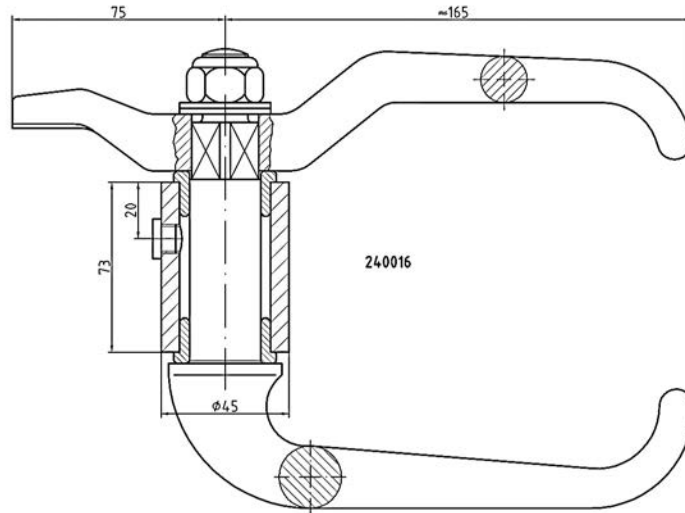

Artikelnummer	Omschrijving	EAN-code	Eenheid	Gewicht	Prijs
27240006	Deurknevel DIN 83104, A 60, met stalen huls, losse bus, zonder aanslag St 37-2	8715791045193	set	1,900	113,30
27240016	Deurknevel DIN 83104, A 73, met stalen huls, losse bus, zonder aanslag St 37-2	8715791045209	set	2,000	101,84
27240026	Deurknevel DIN 83104, A 93, met stalen huls, losse bus, zonder aanslag St 37-2	8715791045216	set	2,300	134,38