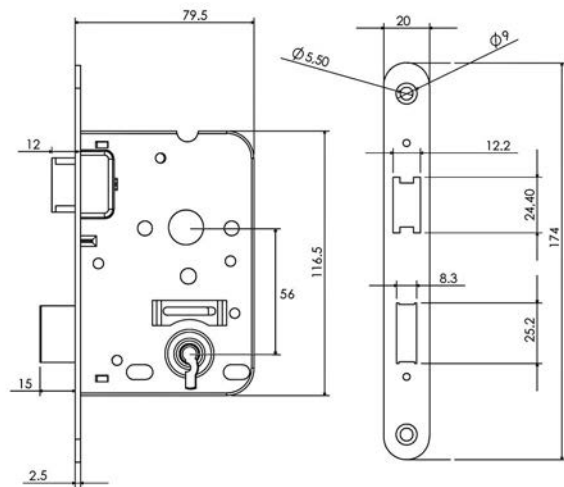

WONINGBOUWSLOTEN 1500-SERIE - WONINGBOUWSLOTEN ZWART

Woningbouwsloten met zwarte voorplaat, toepasbaar voor binnendeuren. Voor een mooi accent in uw interieur.

- Doornmaat 50
- Voorplaat 174x20x2,5 mm rond
- Zwart gelakte voorplaat
- Ls/Rs omkeerbaar
- De schoot is zamac vernikkeld
- Standaard incl. afgeronde verzinkte sluitplaat (101 serie)
- Ook met zwarte sluitplaat verkrijgbaar
- Op aanvraag ook met rechthoekige sluitplaat leverbaar (100 serie)

Artikelnummer	Omschrijving	EAN-code	Eenheid	Gewicht	Prijs
01535F009309183	mauer 1535 LOOPSLOT/LAK zwart	8715791165044	STUK	0,000	7,56
01535P009309183	mauer 1535 D+N CILINDER/LAK zwart	8715791165068	STUK	0,000	10,36
01535Z009309183	mauer 1535 D+N KLAVIER/LAK zwart	8715791165099	STUK	0,000	11,12
01535R009309183	mauer 1535 KAST CILINDER/LAK zwart	8715791165082	STUK	0,000	8,31
01535K009309183	mauer 1535 KAST KLAVIER/LAK zwart	8715791165051	STUK	0,000	8,80
01535W009309183	mauer 1535 BAD/WC LAK zwart	8715791165075	STUK	0,000	9,48