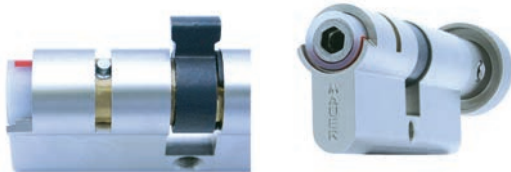

WC-CILINDERS - TYPE 2

Solide constructie en scherpe prijsstelling.

- Maak van een PZ slot eenvoudig een vrij- en bezet uitvoering.
- Solide constructie.
- Scherpe prijsstelling.
- Tevens leverbaar met andere knoppen uit ons assortiment (meerprijs)
- Zeskant 5 mm