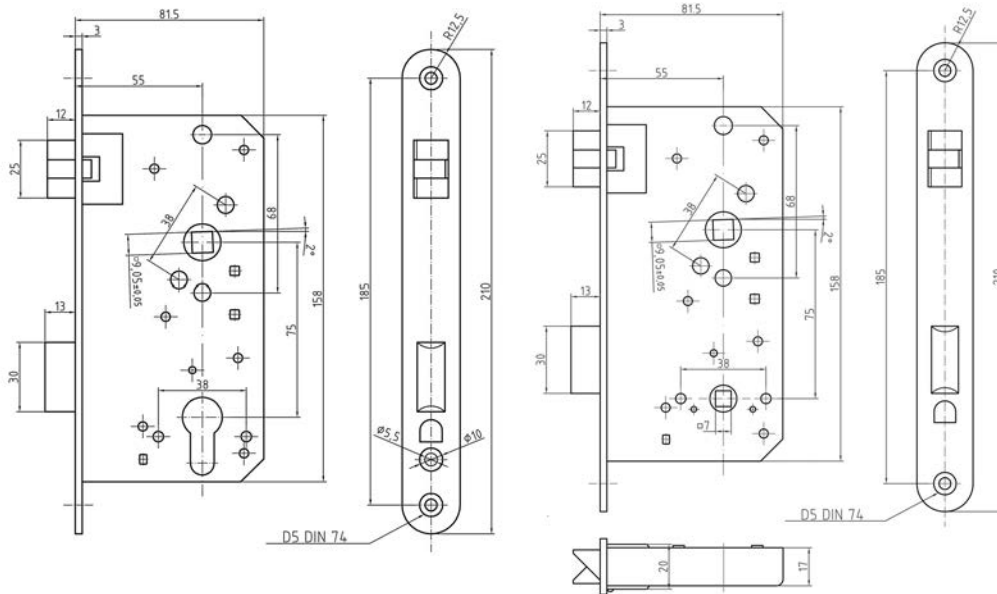

INSTEKSLOTEN RVS - INSTEKSLOTEN PC + KAST + BAD + INSTEKLOOP

- DIN 81301
- Doornmaat 55, afstand 75mm
- Krukgat 9mm
- Voorplaat 25 rond
- Leverbaar in geborsteld RVS
- Ook met wissel leverbaar (PC)

- Als optie met zwengeldagschoot leverbaar
- Op verzoek 16mm dagschoot verkrijgbaar (insteekloop)
- Excl. sluitplaat
- Bijpassende sluitplaten: 27N-220031/2 (PC/Bad) en 27N-220430.0 (kast), 27220031/2F (insteekloop)