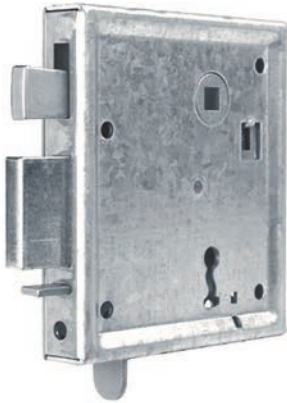

POORTSLOTEN - 3350

Oplegslot voorzien van een hevelschoot en een nachtschoot. De BB-versie is voorzien van een extra schuif.

- Doornmaat 60mm
- Leverbaar in BB (S3360) en PZ
- Staalverzinkt gesloten kast
- Links/Rechts bruikbaar