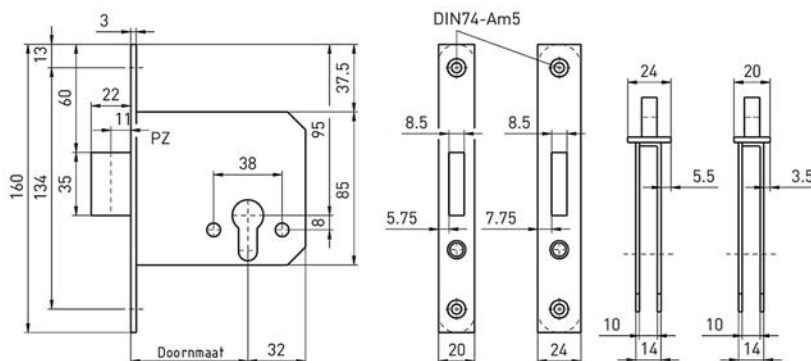

KASTSLOTEN - 2155/56

- Doornmaat 60mm
- Ook leverbaar in doornmaten 55, 65, 70, 80, 90 en 100mm
- 2-tourig
- Voorplaat 160x20mm rechthoekig gelakt
- Tevens leverbaar met 24mm (nr. 2156) of 18mm brede voorplaat en/of ander uitvoering zoals messing en RVS
- Uitvoeringen PZ, BB en BAD (8mm kruk gat)
- Incl. sluitplaat (nr. 440)