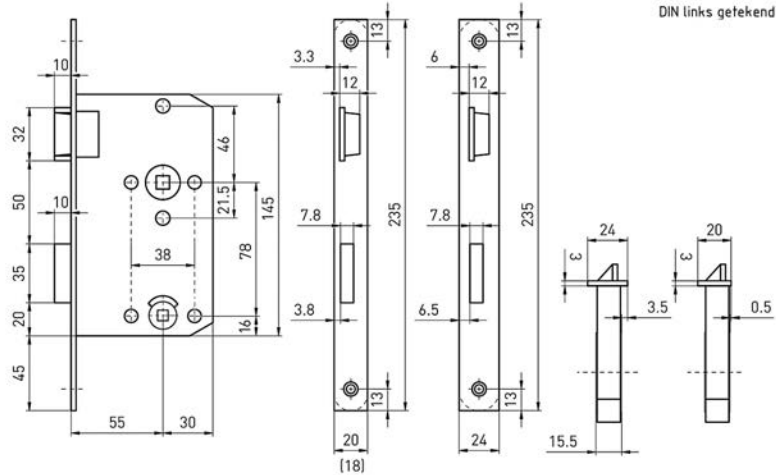

BINNENDEURSLOTEN - 830/831 BADKAMER-/WC-SLOT

- DIN 18251, klasse 1
- Doornmaat 55, hartafstand 78
- Voorplaat gelakt 235x18/20mm of 24mm (nr. 831) rond of rechthoekig

- Excl. sluitplaat
- Bijpassende sluitplaten: 338, 538, 430/431, 412/413