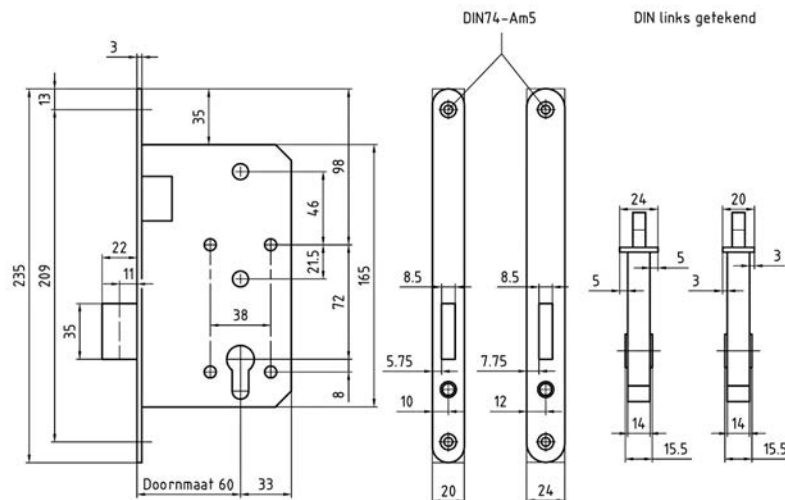

Artikelnummer	Omschrijving	EAN-code	Eenheid	Gewicht	Prijs
08235R011317064	mauer 8235 Kast 60 mm RVS Din Ls/Rs	8715791031202	STUK	0,660	15,02