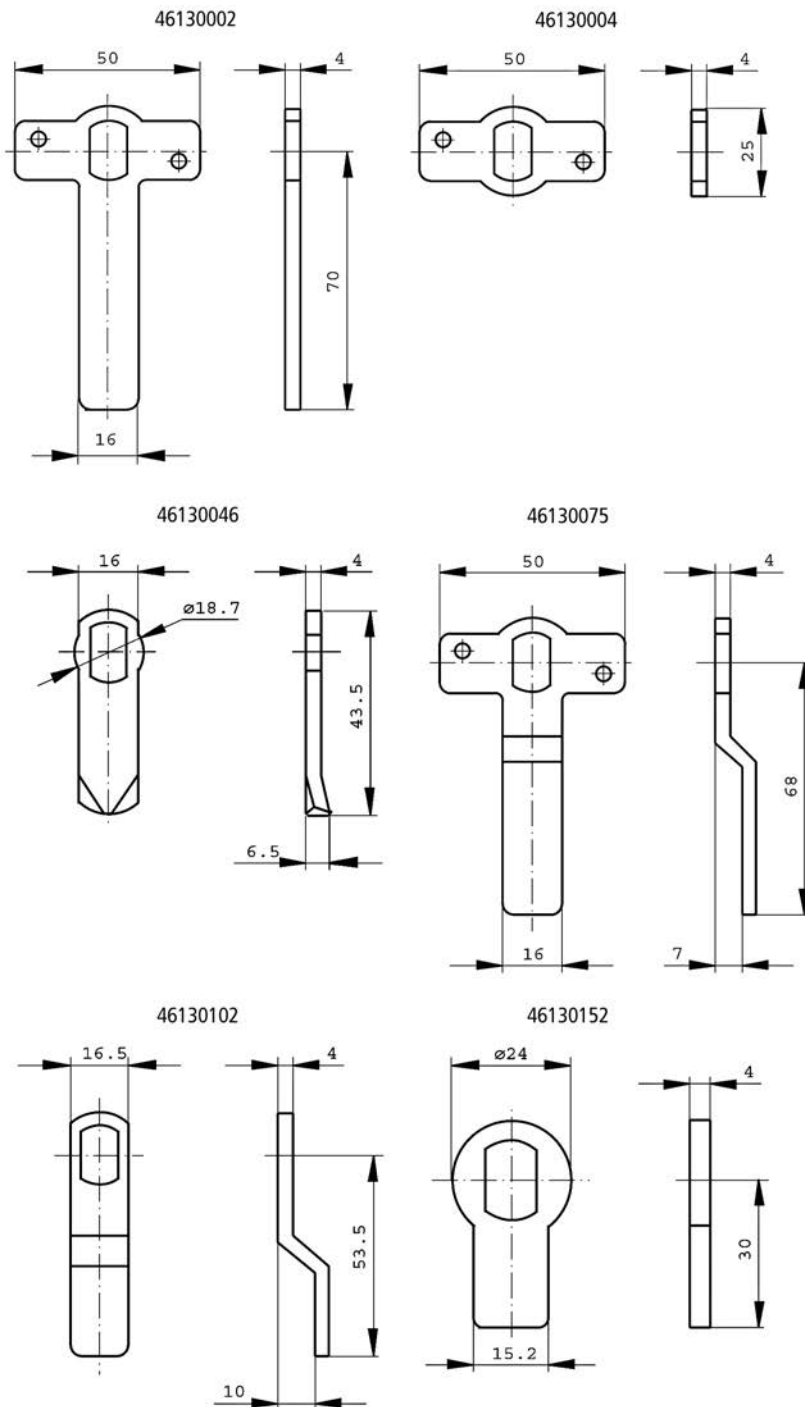

ONDERDELEN EN ACCESSOIRES - MEENEMERS VOOR GREPEN

Artikelnummer	omschrijving	EAN-code	Eenheid	Gewicht	Prijs
46130002	meenemer voor greep	8715791046978	STUK	0,000	1,39
46130004	meenemer voor greep	8715791087964	STUK	0,000	1,39
46130046	meenemer voor greep	8715791047111	STUK	0,000	1,39
46130075	meenemer voor greep	8715791047142	STUK	0,000	1,39
46130102	meenemer voor greep	8715791047210	STUK	0,000	1,39
46130152	meenemer voor greep	8715791047234	STUK	0,000	1,39