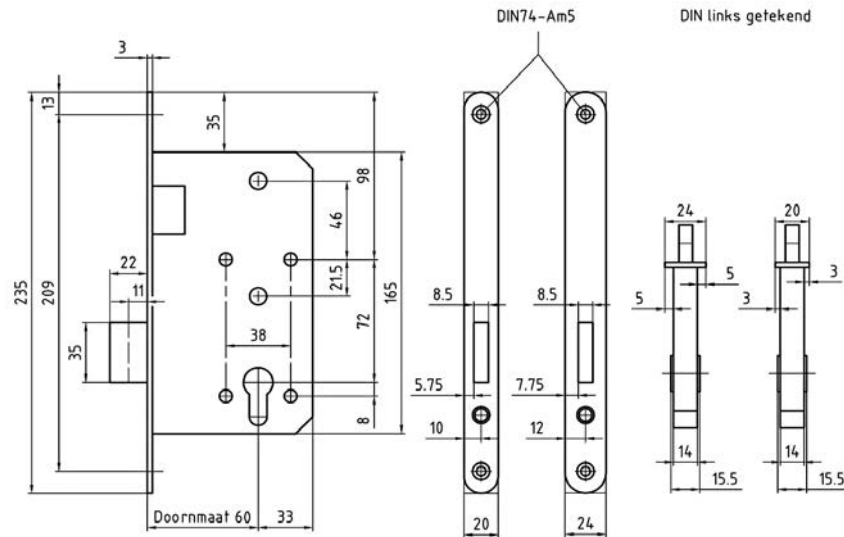

PROJECTSLOTEN OF UTILITEITSSLOTEN - 8236 KAST

Kwalitatief uitstekend slot toepasbaar voor binnendeuren utiliteitsbouw.

- DIN 18251, klasse 3
- Ook leverbaar in uitvoeringen D+N (PZW), Loop (F), Loop met wissel (centraal portieslot/FPZW), Kaba (74mm), BAD/WC (72mm)
- Leverbaar in doornmaten 50 t/m 100mm
- Voorplaat RVS (of messing) 235x24mm, rond of rechthoekig
- Voorplaat 20mm (type nr. 8235)
- Excl. sluitplaat
- Bijpassende sluitplaten: 430R en 338R
- Opties: zwingeldagschoot, Teflon dag- en/of nachtschoot, fluisterschoot, KABA-KESO (afstand 74mm)