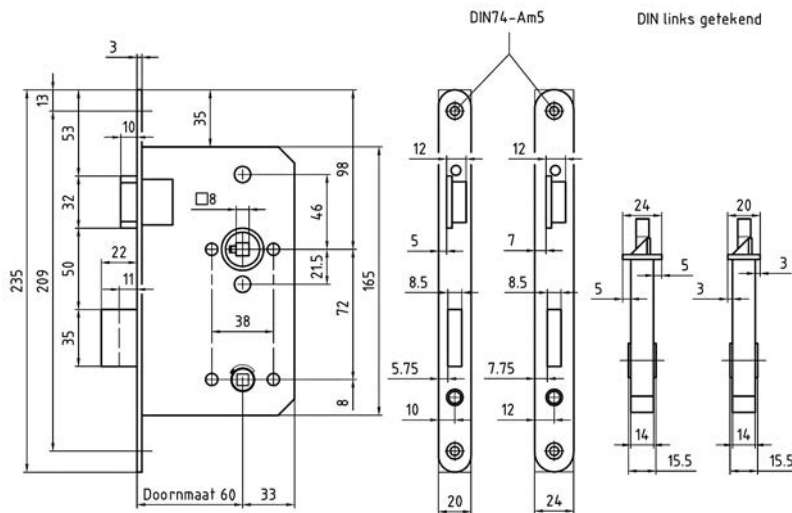

PROJECTSLOTEN OF UTILITEITSSLOTEN - 8236 BADKAMER/WC

Kwalitatief uitstekend slot toepasbaar voor binnendeuren utiliteitsbouw.

- DIN 18251, klasse 3
- Afstand 72mm
- Ook leverbaar in uitvoeringen: D+N (PZW), Loop (F), Loop met wissel (centraal portieslot/FPZW), Kast (R), Kaba (74mm)
- Leverbaar in doormaten 50 t/m 100mm
- Voorplaat RVS (of messing) 235x24mm, rond of rechthoekig
- Voorplaat 20mm (type nr. 8235)
- Excl. sluitplaat
- Bijpassende sluitplaten: 430, 338 en 538
- Opties: zwenkdagschoot, Teflon dag- en/of nachtschoot, fluisterschoot

Artikelnummer	Omschrijving	EAN-code	Eenheid	Gewicht	Prijs
08236W111527064	mauer 8236 BAD 60 mm RVS Din Ls	8715791029902	STUK	0,840	39,81
08236W211527064	mauer 8236 BAD 60 mm RVS Din Rs	8715791029919	STUK	0,840	39,81
08236W109527064	mauer 8236 BAD 50 mm RVS Din Ls	8715791038317	STUK	0,740	58,16
08236W209527064	mauer 8236 BAD 50 mm RVS Din Rs	8715791038386	STUK	0,740	58,16
08236W110527064	mauer 8236 BAD 55 mm RVS Din Ls	8715791078399	STUK	0,840	39,81
08236W210527064	mauer 8236 BAD 55 mm RVS Din Rs	8715791078412	STUK	0,840	39,81
08236W112527064	mauer 8236 BAD 65 mm RVS Din Ls	8715791052399	STUK	0,000	44,70
08236W212527064	mauer 8236 BAD 65 mm RVS Din Rs	8715791052436	STUK	0,000	44,70
08236W113527064	mauer 8236 BAD 70 mm RVS Din Ls	8715791038348	STUK	0,000	66,52
08236W213527064	mauer 8236 BAD 70 mm RVS Din Rs	8715791038416	STUK	0,000	66,52
08236W114527064	mauer 8236 BAD 80 mm RVS Din Ls	8715791038355	STUK	0,000	66,52
08236W214527064	mauer 8236 BAD 80 mm RVS Din Rs	8715791038423	STUK	0,000	66,52
08236W115527064	mauer 8236 BAD 90 mm RVS Din Ls	8715791052412	STUK	0,000	78,33
08236W215527064	mauer 8236 BAD 90 mm RVS Din Rs	8715791052450	STUK	0,000	78,33
08236W116527064	mauer 8236 BAD 100 mm RVS Din Ls	8715791038362	STUK	0,000	90,24
08236W216527064	mauer 8236 BAD 100 mm RVS Din Rs	8715791038430	STUK	0,000	90,24