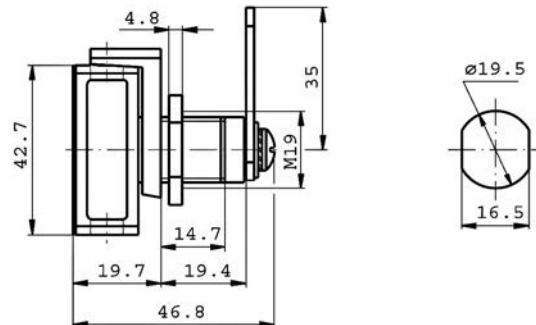

Artikelnummer	omschrijving	EAN-code	Eenheid	Gewicht	Prijs
06200197.01	locker-hangslotvergr. Rechts	8715791048477	STUK	0,000	8,47
06200197.02	locker-hangslotvergr. Links	8715791048484	STUK	0,000	8,47

HANGSLOTVERGREDELING - CODEHANGSLOT GEKLEURD