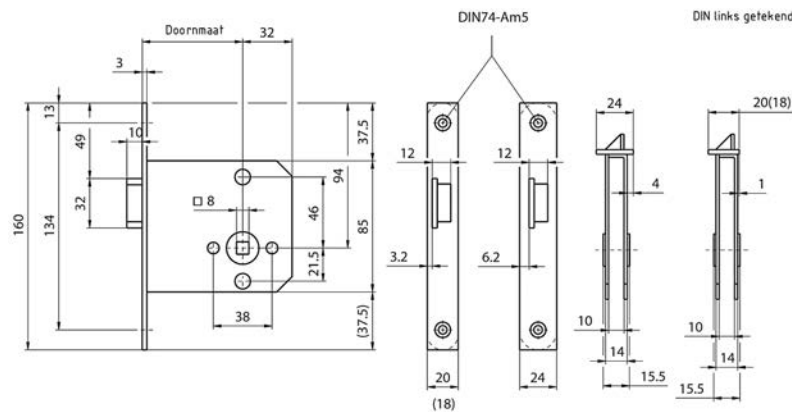

- Doornmaat 60mm
- Andere doornmaten vanaf 55mm
- Voorplaat 160x24mm rechthoekig gelakt.

- Tevens leverbaar met 20mm brede voorplaat (nr. 2450) en/of ander uitvoering zoals RVS en messing
- Excl. sluitplaat
- Bijpassende sluitplaten: 430F, 338F, 538F