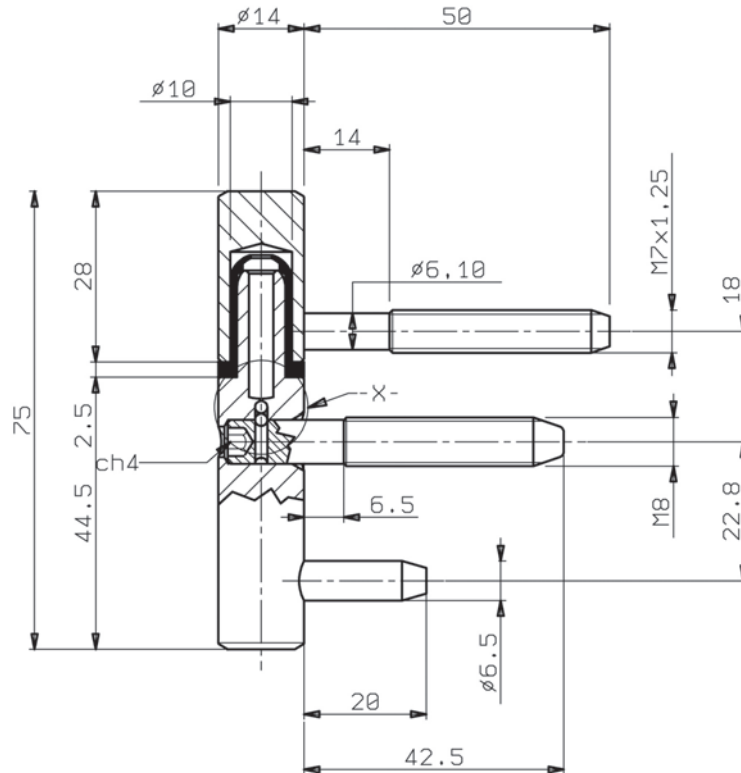

- VP = 20 stuks, bij lagere aantallen aangepaste korting

Artikelnummer	Omschrijving	EAN-code	Eenheid	Gewicht	Prijs
110031	inboorpaumelle HKN ZWART 75x14mm-M 7	8715791000123	STUK	0,109	6,20

HOUTEN KOZIJNEN - HKN ONDERHELFT