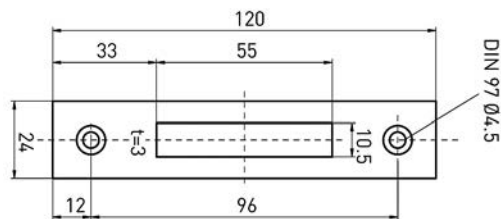

SLUITPLATEN DIVERSE - 450

- L=120x24x3.0mm rechthoekig verzinkt
- Geschikt voor o.a. 4408/09 en 4508

Artikelnummer	omschrijving	EAN-code	Eenheid	Gewicht	Prijs
08450008	mauer 450 sl.plaat verzinkt Din Ls/Rs	8715791081702	STUK	0,122	6,89