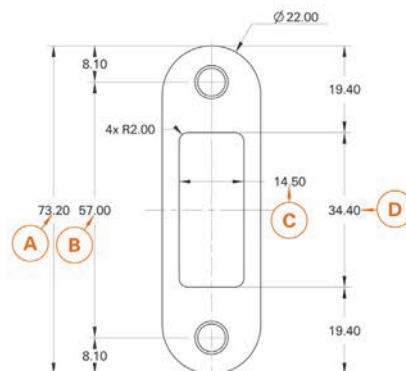

- Afm: L=24x80x15,5mm (bxhxd) (loop)
- Afm: L=24x162,2x15,5mm (bxhxd) (D/N)
- Dikte voorplaat: 1 mm
- Dikte sluitkomrand: 1,5 mm
- Dikte magneet: 5 mm
- RVS sluitplaat
- Afgerond
- Voor houten kozijnen
- Wordt standaard meegeleverd met de 8245F, 8245P en 8245W