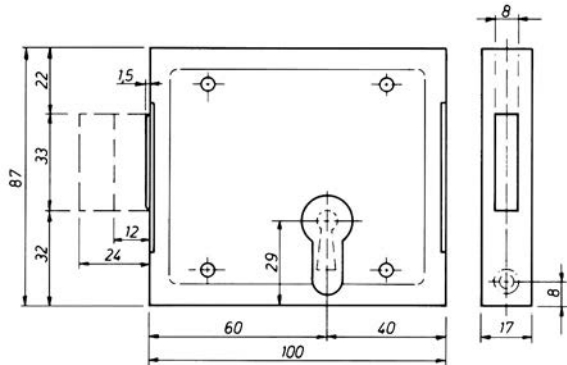

KELDERBANDSLOTEN - 2004

- Doornmaat 60mm
- Leverbaar in BB (S2004) en PZ
- Staalverzinkt gesloten kast
- Links/Rechts bruikbaar
- Incl. rozet en sluitplaat
- Naast sluitplaat ook sluitkom leverbaar
- Niet op nummer te bestellen!