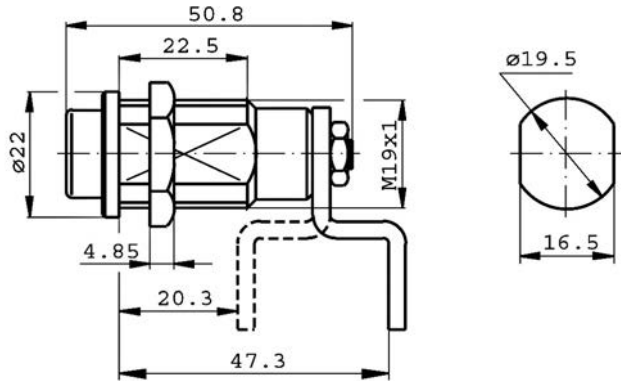

MEUBELSLOTEN HOUT - CAMLOCK MET VERWISSELBARE CILINDER

- Glansverchromd met kunststof
- Hoofdsleutelsysteem mogelijk
- Moerbevestiging
- Slag 180°
- Incl. 2 sleutels

Artikelnummer	omschrijving	EAN-code	Eenheid	Gewicht	Prijs
46200040	camlock met verwisselbare cilinder	8715791047470	STUK	0,091	23,26