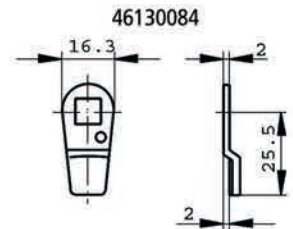

ONDERDELEN EN ACCESSOIRES - MEENEMERS VIERKANT 8 MM