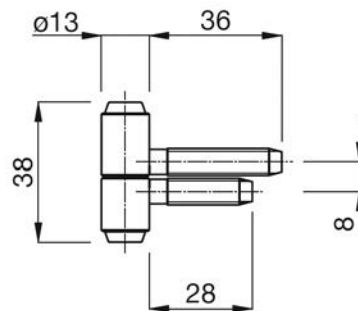

Artikelnummer	Omschrijving	EAN-code	Eenheid	Gewicht	Prijs
11230.40	anuba 230.40 forta rvs D=13mm-2 delig-stift 7,2x28/36mm	8715791040419	STUK	0,054	20,91