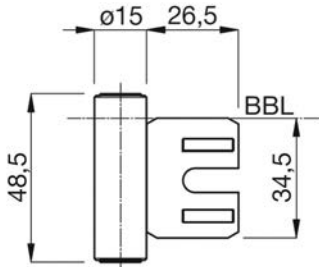

HOUTEN KOZIJNEN - PRIMA GL KOZIJNDEEL 3-DELIG 15MM-2

- Voor 3-delige paumelles
- Met onderhoudsvrij glijlager
- Staal
- 15mm knoop

- Serie PR315GL-RT-SZ
- VP = 40 stuks, bij lagere aantallen aangepaste korting

Artikelnummer	Omschrijving	EAN-code	Eenheid	Gewicht	Prijs
11687GL.01	anuba 687GL.01 kozijndeel staal-verzinkt	8715791053914	STUK	0,051	7,34
11687GL.02	anuba 687GL.02 kozijndeel staal-vernikkeld	8715791053921	STUK	0,051	7,56

HOUTEN KOZIJNEN - HERKULA 3-DELIG 15MM

- 3-delig
- 15mm knoop
- Voorzien van glijlager (GL)
- Ook leverbaar met zelfsmarend lager (SM)
- Leverbaar in RVS, verzinkt, vernikkeld, messing kleur en wit (RAL 9016)

- Ook verkrijgbaar met uittilbeveiliging (fixeerschroef)
- Belasting 55 Kg (70 Kg met 3 stuks)
- Serie HE315GL-FR
- VP = 40 stuks, bij lagere aantallen aangepaste korting