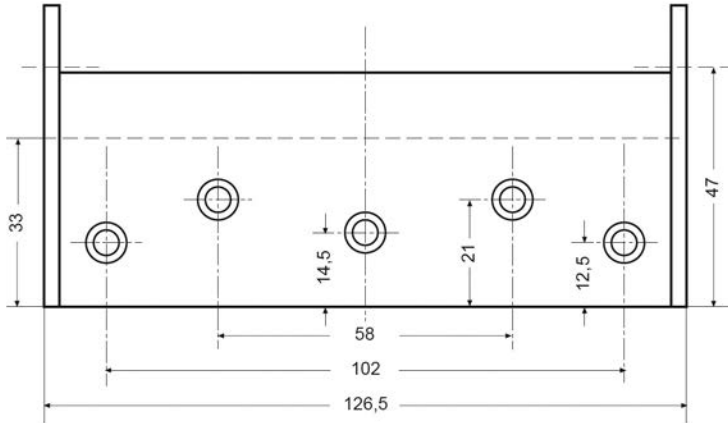

BOMMERSCHARNIEREN - 125 MM

- Voor deurdiktes 30-35 mm
- Max. deurbreedte 735 mm
- Max. deurhoogte 2000 mm
- Max. deurgewicht 27 Kg
- In dubbel- en enkelwerkend verkrijgbaar
- Met normale of kogelsierknop leverbaar

Artikelnummer	Omschrijving	EAN-code	Eenheid	Gewicht	Prijs
1405121	fridavo bommer EW/125 grijs gelakt enkelwerkend	4015912051312	PAAR	1,000	31,30
1405122	fridavo bommer EW/125 vermessingd enkelwerkend	8715791054188	PAAR	0,000	39,69
1405126B	fridavo bommer EW/125 verzinkt enkelwerkend	4015912053620	PAAR	1,000	26,11
1405127	fridavo bommer EW/125 messing enkelwerkend	8715791054195	PAAR	1,080	124,01
1405129A	fridavo bommer EW/125 r.v.s. enkelwerkend	4015912053910	PAAR	0,960	70,02
1433121	fridavo bommer DW/125 grijs gelakt dubbelwerkend	4015912331216	PAAR	1,860	37,56
1433121A	fridavo bommer DW/125 wit gelakt dubbelwerkend	8715791054409	PAAR	0,000	39,45
1433121SK	fridavo bommer DW/125 grijs gelakt dubbelwerkend met kogelsierknoppen	8715791054423	PAAR	2,020	45,66
1433122	fridavo bommer DW/125 vermessingd dubbelwerkend	4015912331223	PAAR	1,900	50,86
1433123	fridavo bommer DW/125 vernikkeld dubbelwerkend	4015912331230	PAAR	1,900	50,86
1433123SK	fridavo bommer DW/125 vernikkeld dubbelwerkend	8715791054430	PAAR	0,000	55,93
1433126B	fridavo bommer DW/125 verzinkt dubbelwerkend	4015912332626	PAAR	1,880	33,21
1433127	fridavo bommer DW/125 messing dubbelwerkend	4015912331278	PAAR	1,880	179,82
1433127SK	fridavo bommer DW/125 messing SK dubbelwerkend met kogelsierknoppen	8715791054447	PAAR	2,000	197,97
1433129A	fridavo bommer DW/125 r.v.s. dubbelwerkend	4015912332916	PAAR	1,820	122,29