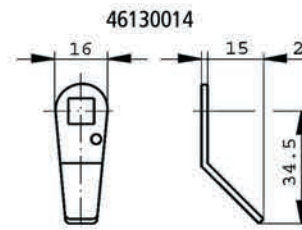

ONDERDELEN EN ACCESSOIRES - MEENEMERS VIERKANT 8 MM