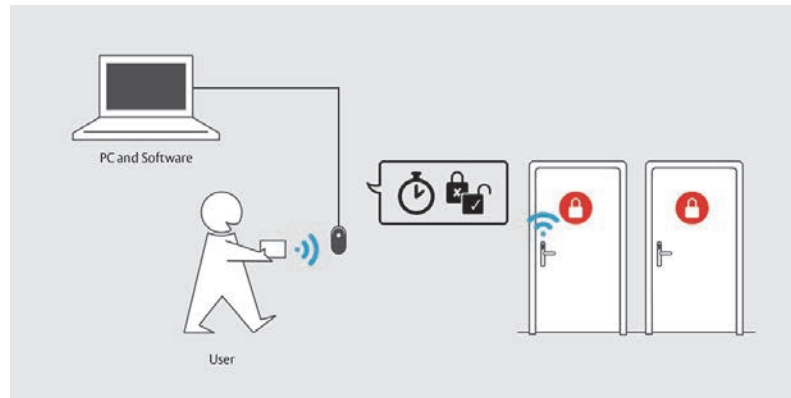

SMARTAIR™ OPLOSSINGEN - SMARTAIR™ UPDATE ON CARD

Het systeem voor meerdere deuren en mutaties.

Eenvoudig uw toegangsrechten beheren.

U bepaalt welke beveiliging u wenst. SMARTair™ is een betrouwbare en eenvoudige oplossing voor uw toegangswensen. Het Mauer SMARTair™ Update on Card systeem heeft diverse voordelen.

Het Update on Cardsysteem is uitstekend geschikt voor een groot aantal deuren en/of gebruikers met een gemiddeld aantal mutaties.

Uit te breiden met Openow.

- Programmeren middels software en bijbehorende apparatuur (Servicekit).
- Tags of kaarten programmeren middels een kaarten-coder. Deze werken daarna direct op de deuren.
- Eenvoudig vervangende tags of kaarten aanmaken of gebruikers blokkeren.
- Mogelijkheid tot instellen van tijdzones per gebruiker.
- Geldigheid op een later tijdstip laten ingaan of laten verlopen (stagiaires, tijdelijk personeel etc.)
- Deuren volgens schema activeren dan wel afsluiten.
- Gebeurtenissen uitlezen dmv bijbehorende apparatuur.
- Uitlezen van tag/kaart of bij de deur.
- Geschikt voor uitgebreide toegangscontrole.
- Voor grote hoeveelheid deuren en/of gebruikers met gemiddeld aantal mutaties.
- Uit te breiden met Openow app.

Artikelnummer	Omschrijving	EAN-code	Eenheid	Gewicht	Prijs
59SNCKITUOC10	Mauer SMARTair™ servicekit 10 deur Update on Card. Licentie/key/programmer/encoder	8715791129039	STUK	0,000	1.315,15
59SNCKITUOC30	Mauer SMARTair™ servicekit 30 deur Update on Card. Licentie/key/programmer/encoder	8715791129046	STUK	0,000	1.682,95
59SNCKITUOC75	Mauer SMARTair™ servicekit 75 deur Update on Card. Licentie/key/programmer/encoder	8715791129053	STUK	0,000	2.417,03
59SNCKITUOCMX	Mauer SMARTair™ servicekit Max deur Update on Card. Licentie/key/programmer/encoder		STUK	0,000	4.199,69