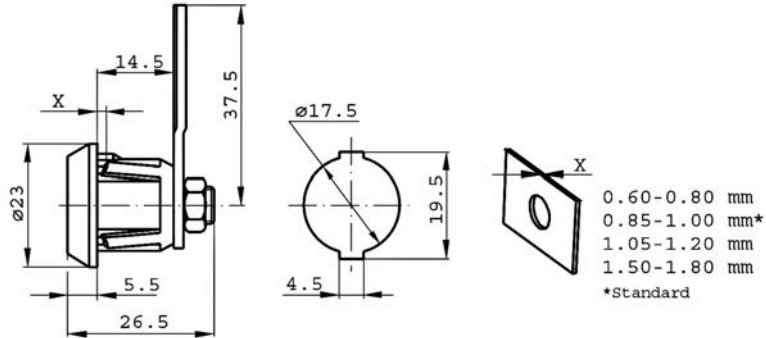

MEUBELSLOTEN METAAL - MEUBELSLOT

- Glans- en zwartverchromd en verguld leverbaar
- Standaard voor metaal met 0,85-1,00 mm dikte
- Hoofdsleutelsysteem leverbaar
- Klempassing
- Slag 180°
- Montagegatmeenemer: vierkant 8 mm
- Meenemers, zie Onderdelen en Accessoires

Artikelnummer	omschrijving	EAN-code	Eenheid	Gewicht	Prijs
46201342	meubelslot klempassing glans verchromd	8715791047678	STUK	0,048	4,47
424130111	sleutel voor meubelslot op nummer	8715791046879	STUK		5,37

MEUBELSLOTEN METAAL - CAMLOCK

- Glans- en zwartverchromd leverbaar
- Hoofdsleutelsysteem mogelijk
- Klemveer bevestiging
- Slag 180°
- Incl. 2 sleutels
- Montagegat meenemer: vierkant 8 mm
- Meenemers, zie Onderdelen en Accessoires