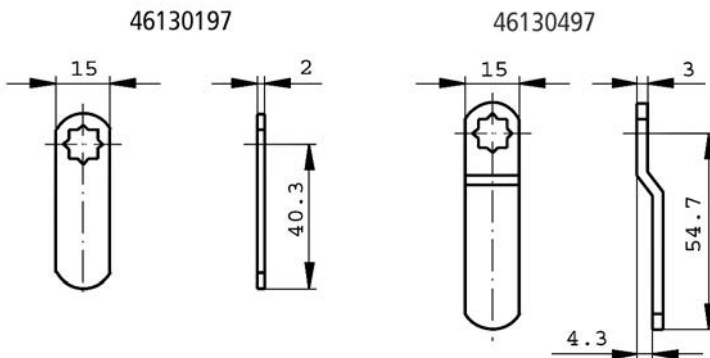

ONDERDELEN EN ACCESSOIRES - MEENEMERS ACHTHOEK 8 MM

Artikelnummer	omschrijving	EAN-code	Eenheid	Gewicht	Prijs
46130197	meenemer voor camlocks met achthoek 8mm	8715791047241	STUK	0,000	1,18
46130497	meenemer voor camlocks met achthoek 8mm	8715791047265	STUK	0,000	1,18