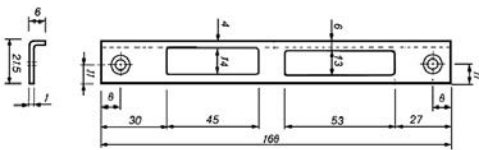

SLUITPLATEN DIVERSE - 190720/721

• tbv Polynorm mono-plus kozijn

• L=168x21,5x1 mm rechthoekig RVS

Artikelnummer	omschrijving	EAN-code	Eenheid	Gewicht	Prijs
190720	polynorm schootplaat Din Ls	8715791000901	STUK	0,028	6,55
190721	polynorm schootplaat Din Rs	8715791000918	STUK	0,030	6,55