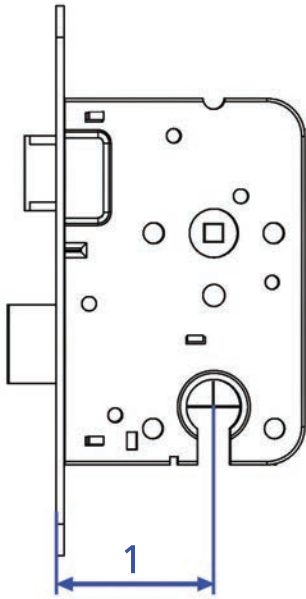

AFSTAND EN DOORNMAAT - DOORNMAAT (1)

De doornmaat is de afstand tussen de voorkant van de voorplaat tot het hart van het krukgat en/of cilindergat.
Ons slotenassortiment is in diverse (gangbare) doornmaten leverbaar, zowel in de brede als de smalle doornmaten.
Zo is de Mauer projectserie 8200 uit voorraad leverbaar in doornmaat 50 tot 100 mm.
De smalsloten zijn leverbaar in doornmaat 18 tot 45 mm.
Afwijkende doornmaten en/of doornmaten die niet vermeld zijn, zijn doorgaans op bestelling leverbaar.