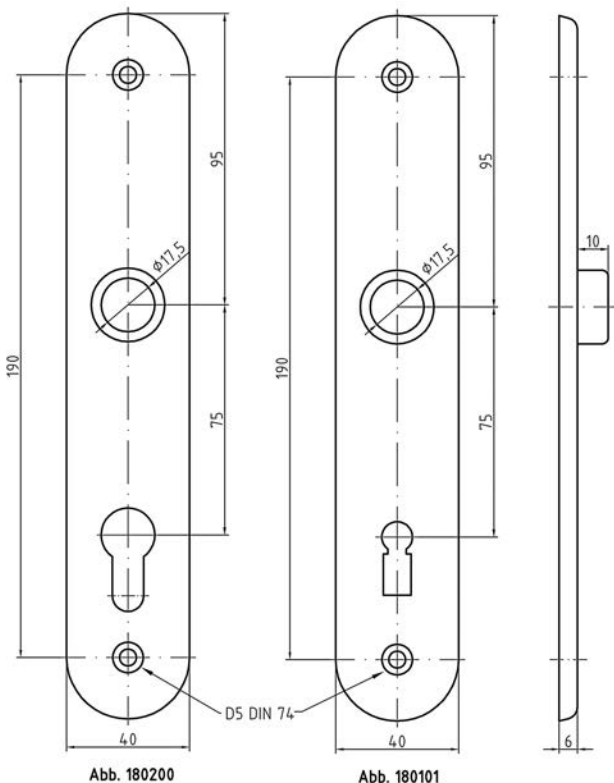

DEURBESLAG - DEURSCILDEN LANG 230 MM

- Leverbaar in Mp, Mp gelakt, Mpc en Mmc
- Uitvoeringen: BB, BAD-versie met MS-olijfknop en vrij-bezet, Blind
- PC-uitvoering uitbreidbaar met messing of RVS
- afdekkap
- PC72 op aanvraag

Artikelnummer	Omschrijving	EAN-code	Eenheid	Gewicht	Prijs
27180101.4	Deurschild BB, rond, L=230 mm Mp	8715791042840	stuk	0,130	30,50
27180200.4	Deurschild PC75, rond, L=230 mm Mp	8715791042857	stuk	0,130	29,73
27180102.4	Deurschild BB buiten rond m. afdekkap, L=230mm Mp	8715791086394	stuk	0,130	33,20
27180200.4G	Deurschild PC75, rond, L=230 mm Mp gelakt	8715791055970	stuk	0,130	30,57
27180200.6	Deurschild PC75, rond, L=230 mm Mpc	8715791109765	stuk	0,130	34,16
27180200.9	Deurschild PC75, rond, L=230 mm Mmc	8715791078665	stuk	0,130	27,98