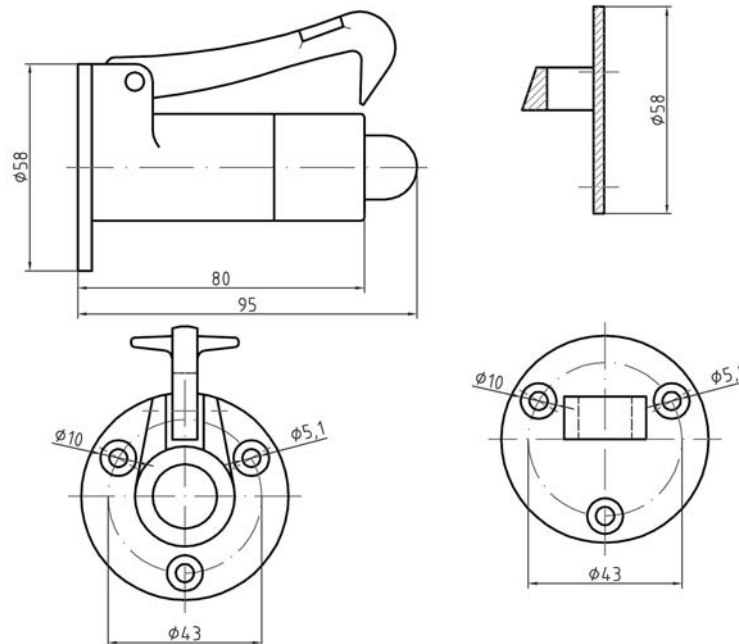

DEURVASTZETTERS - DEURVASTZETTERS VERSTELBAAR

- Wordt compleet geleverd met tegenplaat

Artikelnummer	Omschrijving	EAN-code	Eenheid	Gewicht	Prijs
27251101.4	Deurvastzetter-verstelb. L=80 D=56 Mp	8715791045247	STUK	0,400	90,72
27251101.6	Deurvastzetter-verstelb. L=80 D=56 Mpc	8715791025560	STUK	0,400	103,08
27251101.9	Deurvastzetter-verstelb. L=80 D=56 Mmc	8715791045254	STUK	0,400	103,08