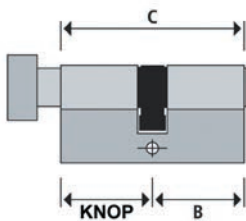

MLP - KNOPCILINDERS

De MLP-cilinder is een hoogwaardige veiligheidscilinder met technisch patent, voorzien van een geavanceerde 6-stiftentechniek met 6 slijtvaste stiften. De cilinder is bovendien voorzien van het SKG***-keurmerk en hierdoor ook geschikt voor hoogbeveiligde ruimtes.

- MLS FP2 profiel
- Conventioneel 6 stiften
- 530.000 permutatiemogelijkheden
- Voor mono-, centraal- en (generale)hoofdsleutelsystemen
- Toeslag centraal en HS-systeem 50%
- Toeslag GHS-systeem 65%
- Voor nabestelde cilinders uit sluitsystemen gelden dezelfde toeslagen
- Wordt geleverd met 3 nieuwzilveren sleutels

- Met certificaat
- Technisch patent tot 2036
- Bestelling van sleutels uitsluitend met originele Mauer keyblanks via Mauer of een geautoriseerde dealer op vertoon van het geregistreerde sleutelcertificaat
- SKG***, nr. 408.313.07-08
- Andere lengtes en uitvoeringen: prijs en beschikbaarheid uitsluitend op aanvraag

Artikelnummer	Omschrijving (K+B=C)	EAN-code	Eenheid	Gewicht	Prijs
41KC1-MLP-NI	mauer KC1-MLP-Ni-3 sl 31/31=62	8715791153911	STUK	0,296	55,51
41KC2-MLP-NI	mauer KC2-MLP-Ni-3 sl 31/36=67	8715791153928	STUK	0,318	62,18
41KC3-MLP-NI	mauer KC3-MLP-Ni-3 sl 31/41=72	8715791153935	STUK	0,328	66,00
41KC4-MLP-NI	mauer KC4-MLP-Ni-3 sl 31/46=77	8715791153942	STUK	0,344	69,88
41KC5-MLP-NI	mauer KC5-MLP-Ni-3 sl 31/51=82	8715791153959	STUK	0,364	75,54
41KC6-MLP-NI	mauer KC6-MLP-Ni-3 sl 36/31=67	8715791153966	STUK	0,318	62,18
41KC7-MLP-NI	mauer KC7-MLP-Ni-3 sl 36/36=72	8715791153973	STUK	0,328	69,67
41KC8-MLP-NI	mauer KC8-MLP-Ni-3 sl 36/41=77	8715791153980	STUK	0,350	73,88
41KC9-MLP-NI	mauer KC9-MLP-Ni-3 sl 36/46=82	8715791153997	STUK	0,364	78,26
41KC10-MLP-NI	mauer KC10-MLP-Ni-3 sl 36/51=87	8715791154000	STUK	0,374	83,05
41KC11-MLP-NI	mauer KC11-MLP-Ni-3 sl 41/31=72	8715791154017	STUK	0,328	66,00
41KC12-MLP-NI	mauer KC12-MLP-Ni-3 sl 41/36=77	8715791154024	STUK	0,344	73,88
41KC13-MLP-NI	mauer KC13-MLP-Ni-3 sl 41/41=82	8715791154031	STUK	0,364	78,26
41KC14-MLP-NI	mauer KC14-MLP-Ni-3 sl 41/46=87	8715791154048	STUK	0,374	83,05
41KC15-MLP-NI	mauer KC15-MLP-Ni-3 sl 41/51=92	8715791154055	STUK	0,390	87,98
41KC16-MLP-NI	mauer KC16-MLP-Ni-3 sl 46/31=77	8715791154062	STUK	0,344	69,88
41KC17-MLP-NI	mauer KC17-MLP-Ni-3 sl 46/36=82	8715791154079	STUK	0,364	78,26
41KC18-MLP-NI	mauer KC18-MLP-Ni-3 sl 46/41=87	8715791154086	STUK	0,374	83,05
41KC19-MLP-NI	mauer KC19-MLP-Ni-3 sl 46/46=92	8715791154093	STUK	0,390	89,74
41KC20-MLP-NI	mauer KC20-MLP-Ni-3 sl 46/51=97	8715791154109	STUK	0,406	93,18