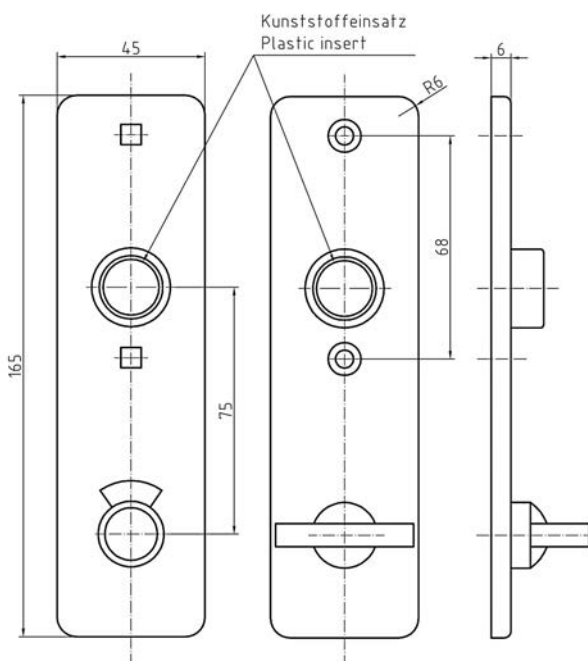

DEURBESLAG - DEURSCHILDEN BB, PC EN VRIJ/BEZET MESSING HOEKIG

- Worden compleet geleverd met PE-rozetinzet en montagemateriaal
- Leverbaar in Mp (vrij/bezet) en Mmc
- Ook verkrijgbare uitvoeringen: BAD-versie met MS-olijf en vrij-bezet, Blind
- PC 72 of 75 mm mogelijk
- Deurschilden ook los leverbaar met rond of vierkant gat

Artikelnummer	Omschrijving	EAN-code	Eenheid	Gewicht	Prijs
27183010.4	Deurschilden 165x45mm blind Mp	8715791098762	paar	0,250	73,19
27183011.4	Deurschilden 165x45mm BB afstand 75 mm Mp	8715791056007	paar	0,250	73,15
27183011.9	Deurschilden 165x45mm BB afstand 75 mm Mmc	8715791086400	paar	0,250	71,57
27183012.4	Deurschilden 165x45mm PC 75 mm Mp	8715791078672	paar	0,250	73,19
27183012.9	Deurschilden 165x45mm PC 75 mm Mmc	8715791056014	paar	0,250	71,57
27188011.4	Deurschild vrij/bezet buitenzijde 165x45 mm Mp	8715791113199	stuk	0,125	50,92
27188012.4	Deurschild vrij/bezet binnenzijde met knop 165x45 mm Mp	8715791113205	stuk	0,200	85,20