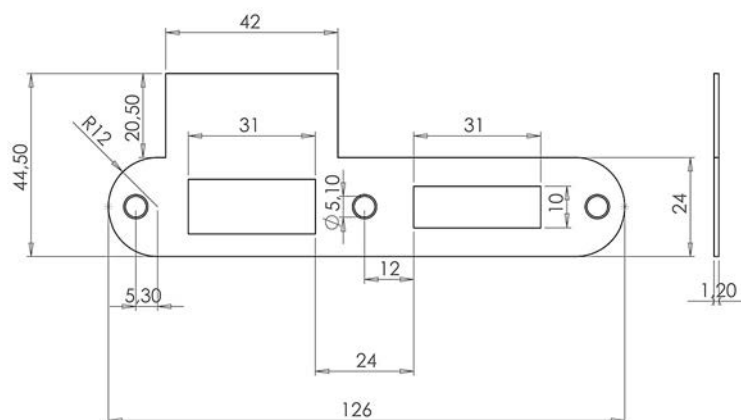

SLUITPLATEN 1500-SERIE - DAG- EN NACHT

- Maten: 126x24x1 mm
- Leverbaar in verzinkt en RVS
- Rond of rechthoekig
- Ls/Rs omkeerbaar

Artikelnummer	omschrijving	EAN-code	Eenheid	Gewicht	Prijs
08100010	mauer 100 sl.pl. rechthoekig verzinkt Ls/Rs	8715791051842	STUK	0,000	0,93
08100006	mauer 100 sl.pl. rechthoekig RVS Ls/Rs	8715791051835	STUK	0,000	1,37
08101010	mauer 101 sl.pl. rond verzinkt Ls/Rs	8715791051934	STUK	0,000	0,93
08101006	mauer 101 sl.pl. rond RVS Ls/Rs	8715791051927	STUK	0,000	1,37