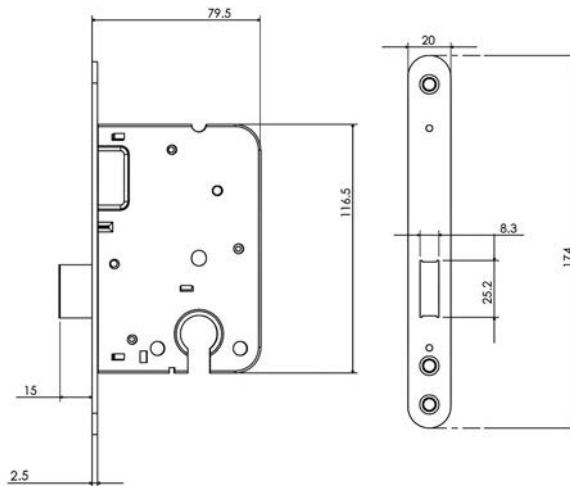

Artikelnummer	Omschrijving	EAN-code	Eenheid	Gewicht	Prijs
01535R009309013	mauer 1535 KAST CILINDERSLOT gelakt RAL9010	8715791101233	STUK	0,000	7,91
01535R00930901F	mauer 1535 KAST CILINDERSLOT gelakt RAL9010/Folie	8715791142076	STUK	0,000	8,89
01535R009309063	mauer 1535 KAST CILINDERSLOT RVS	8715791111256	STUK	0,320	10,14
01535R00930906F	mauer 1535 KAST CILINDERSLOT RVS/Folie	8715791142014	STUK	0,320	11,12