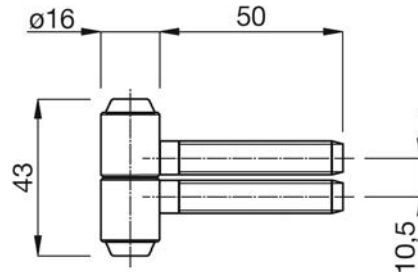

Artikelnummer	Omschrijving	EAN-code	Eenheid	Gewicht	Prijs
11216.01	anuba 216.01 forta staal-verzinkt	8715791006989	STUK	0,094	3,57
11216.02	anuba 216.02 forta staal-vernikkeld	8715791006996	STUK	0,100	6,62

HOUTEN KOZIJNEN - FORTA 2-DELIG RVS 13MM

- 2-delig
- 13mm knoop
- Roestvrij staal
- Normale knop

- Belasting 20 Kg (25 Kg bij 3 stuks)
- Serie FO213-ES
- VP = 40 stuks, bij lagere aantallen aangepaste korting