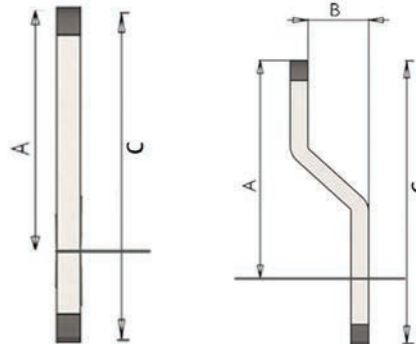

Overzicht lippen CLL voor ELLcam en CL22