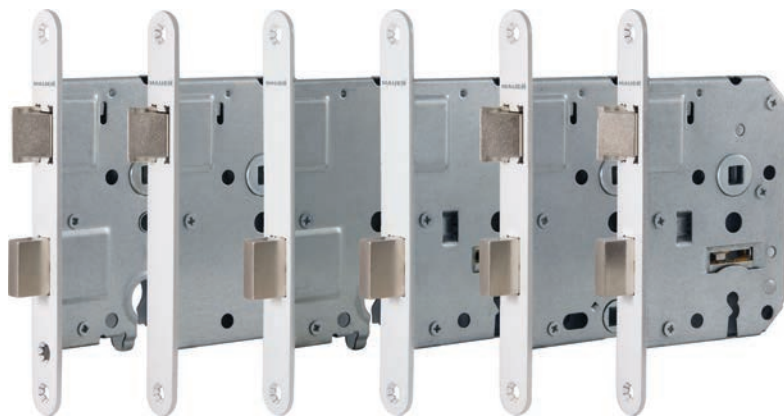

WONINGBOUWSLOTEN - 1500- EN 1545 SERIE MAGNEET

De Mauer 1500- en 1545-serie Magneet bestaat uit een compleet assortiment binnendeursloten voor de woningbouw waaronder D+N (PZW en BB), loop (F), kast (PZ en BB), BAD/WC (W) maar ook schuifdeursloten (PC en BAD/WC) Met doornmaat 50, Afstand 55mm (63mm voor BAD/WC) en 174x20x2,5 mm ronde voorplaat zijn deze speciaal geschikt voor de Nederlandse markt.

Daarnaast is er een woningbouwserie met magneetschoot, de 1545-sloten.

Alle uitvoeringen zijn verkrijgbaar met wit gelakte voorplaat (RAL9010) en RVS-voorplaat. De 1500-serie is er nu ook met zwart gelakte voorplaat!

De 1545-serie sloten met magneetschoot zijn verkrijgbaar met een RVS- of zwarte voorplaat.

Let op: de sloten met magneetschoot werken alleen in combinatie met een bijpassende sluitplaat!

Hieronder staan alle kenmerken op een rij:

- Doornmaat 50
- PC maat 55
- Krukgat 8 mm (1545-serie)
- Voorplaat 174x20x2,5 mm rond
- 1500-serie verkrijgbaar in wit gelakt (RAL9010) en RVS
- 1545-serie verkrijgbaar in RVS
- Met wissel (indien van toepassing)
- Ls/Rs omkeerbaar
- Incl. afgeronde sluitplaat 1500-serie
- Aparte sluitplaten tbv1545-serie
- Rechthoekige sluitplaat op aanvraag (muv 1545-serie)
- 5 verschillende sleutelnummers leverbaar (alleen 1500-serie)