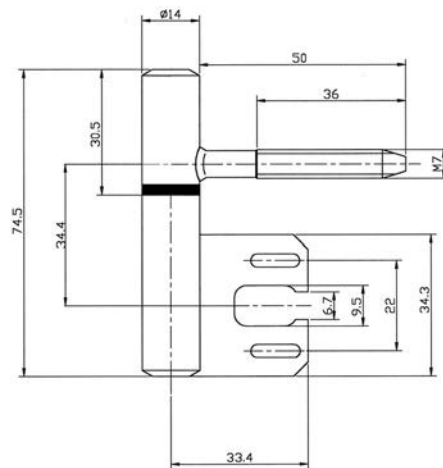

Artikelnummer	Omschrijving	EAN-code	Eenheid	Gewicht	Prijs
110044	insteekpaumelle SKN vernikkeld 75x14mm-M7 draad-stalenkozijn	8715791000192	STUK	0,101	3,30