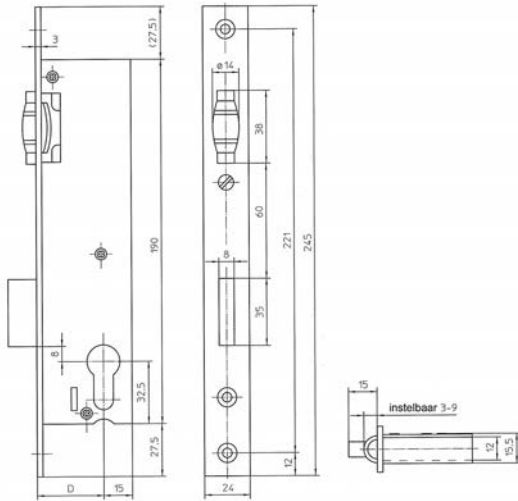

SMALDEURSLOTEN - 4615 PENDELDEURSLOT

- Voorplaat 245x24mm
- RVS
- Links/Rechts bruikbaar
- Excl. sluitplaat
- Bijpassende sluitplaat: 457