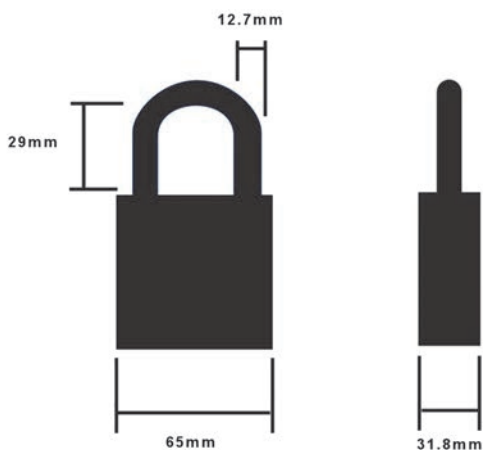

HANGSLOTEN - SS65K

- CEN5, EN 12320
- Gehard stalen beugel
- Ideale maatvoering
- Beugeldikte 13 mm
- Beugelhoogte 29 mm
- Kastmaat 65x32x65 mm

- Sluitkogels van RVS
- Werkt met normale bestaande Mauer profielen
- De SS65K wordt hierdoor opneembaar in o.a. sluit-systemen (toeslag 25%)
- Wordt geleverd met 2 sleutels