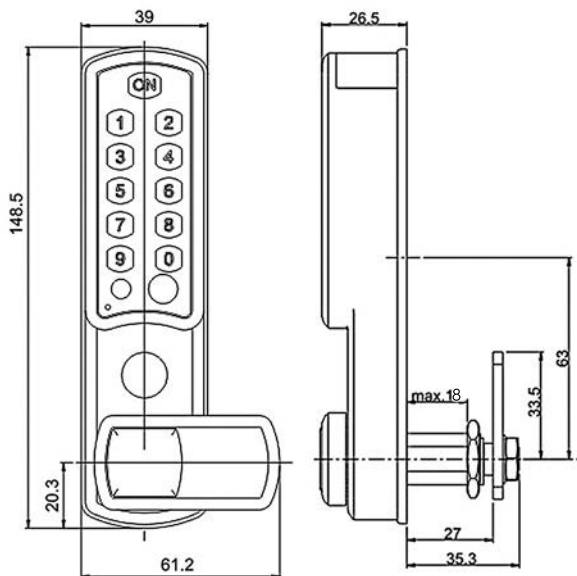

ELEKTRONISCHE LOCKERSLOTEN - ELLCAM CLASSIC 1.0

Pincodesloten voor de vervangingsmarkt

Belangrijk! Op de ELLcam® is een andere kortingsstructuur van toepassing dan gebruikelijk. Vraag uw korting aan bij onze verkoop, tel. 033-455 0900

De ELLcam® Classic 1.0 is uitstekend geschikt voor gebruik op lockers en ander meubilair in fitnessclubs, scholen en universiteiten, ziekenhuizen, kantoren, hotels etc.

Universeel links/rechts bruikbaar. Het slot is ook leverbaar in de uitvoering voor wisselende gebruikers (ELL) in 2 vaste gebruikers uitvoeringen: ESL (5 gebruikerscodes) en EOL (1 gebruikerscode). Ook in horizontale uitvoering leverbaar

- Voor de vervangingsmarkt
- Drie uitvoeringen: ELL, ESL en EOL
- Voor gebruiksfuncties: kijk bij de ELLcam Classic 1.2
- Wordt standaard geleverd met batterij (berekend).
- Zilveren behuizing, blauw toetsenpaneel.
- Geschikt voor een deurdikte tot max. 18 mm
- Voor meer productinformatie, kijk op onze website

Artikelnummer	omschrijving	EAN-code	Eenheid	Gewicht	Prijs
06101101-ELL-V	mauer ELLcam® pincodeslot verticale montage-wisselende gebruikers	8715791049337	STUK	0,220	77,98
06101101-ESL-V	mauer ESLcam® pincodeslot verticale montage-vaste gebruiker	8715791049368	STUK	0,220	77,98
06101101-EOL-V	mauer EOLcam® pincodeslot verticale montage-1 gebruiker	8715791084277	STUK	0,220	77,98
06101101-ELL-HL	mauer ELLcam® pincodeslot horizontale montage-wisselende gebruikers-links	8715791049344	STUK	0,220	77,98
06101101-ELL-HR	mauer ELLcam® pincodeslot horizontale montage-wisselende gebruikers-rechts	8715791074414	STUK	0,220	77,98
06101101-ESL-HL	mauer ESLcam® pincodeslot horizontale montage-vaste gebruiker-links	8715791049351	STUK	0,220	77,98
06101101-ESL-HR	mauer ESLcam® pincodeslot horizontale montage-vaste gebruiker-rechts	8715791074421	STUK	0,220	77,98
06101101-EOL-HL	mauer EOLcam® pincodeslot Ls horizontale montage-1 gebruiker	8715791097376	STUK	0,220	77,98
06101101-EOL-HR	mauer EOLcam® pincodeslot Rs horizontale montage-1 gebruiker	8715791095761	STUK	0,220	77,98