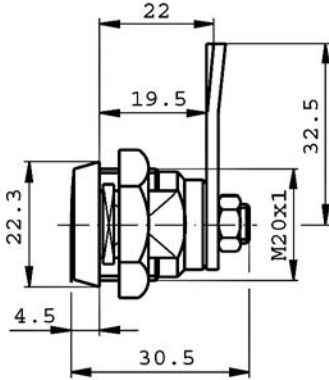

MEUBELSLOTEN METAAL - CAMLOCK VIERKANT M20

- Glans- en zwartverchromd leverbaar
- Hoofdsleutelsysteem mogelijk
- Moerbevestiging
- Slag 180°

- Incl. 2 sleutels
- Montagegat meenemer: vierkant 8 mm
- Meenemers, zie Onderdelen en Accessoires

Artikelnummer	omschrijving	EAN-code	Eenheid	Gewicht	Prijs
46200027	camlock vierkant M20 glans verchromd	8715791047371	STUK	0,000	7,08
424130111	sleutel voor meubelslot op nummer	8715791046879	STUK		5,37

MEUBELSLOTEN METAAL - CAMLOCK HAAK

- Glans- en zwartverchromd leverbaar
- Klemveer bevestiging
- Slag 90°

- Incl. 2 sleutels
- Montagegat meenemer: vierkant 7 mm
- Meenemers, zie Onderdelen en Accessoires