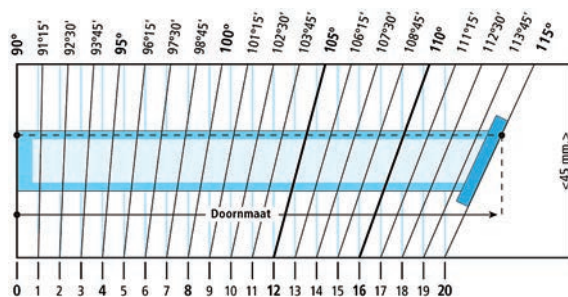

INFORMATIE - OPTIES - SCHUINE VOORPLAAT

Een schuine voorplaat is een extra optie bij Mauer sloten, 8235/36 en 9035/36.

De schuine wordt aangegeven in een 20-tal stappen, die de hoek bepaalt van de sluitplaat ten opzichte van de kast van het slot. Artikelnr. 090014-XX