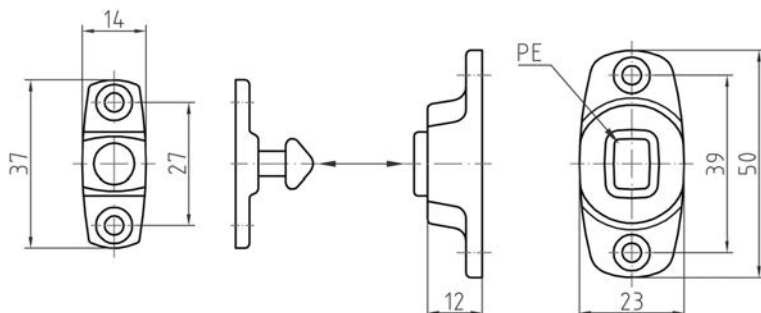

DEURVASTZETTERS - DEURVASTZETTERS VOOR MEUBELDEUREN

• Ook leverbaar in Mmc

• Wordt compleet geleverd met tegenplaat

Artikelnummer	Omschrijving	EAN-code	Eenheid	Gewicht	Prijs
27253600.4	Deurvastzetter 50 x 23 mm met aanslagdop Mp	8715791043106	stuk	0,048	27,23
27253600.6	Deurvastzetter 50 x 23 mm met aanslagdop Mpc	8715791043113	stuk	0,100	33,24