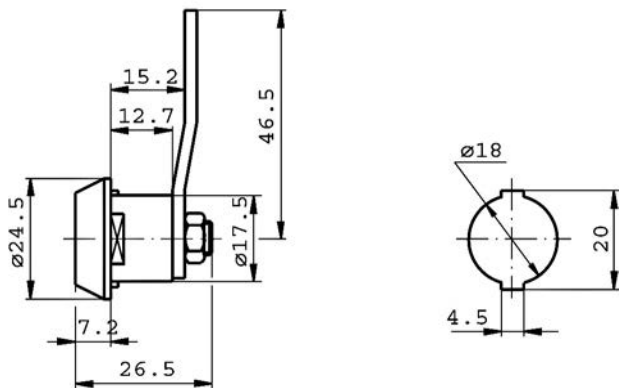

Artikelnummer	omschrijving	EAN-code	Eenheid	Gewicht	Prijs
46200007	camlock glans verchromd	8715791047319	STUK	0,065	6,09
424130111	sleutel voor meubelslot op nummer	8715791046879	STUK		5,37