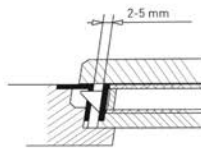

Hieronder staan een aantal punten die in acht genomen dienen te worden om problemen te voorkomen.

Niet door het slot boren.

Krukstift niet met geweld aanbrengen.

Afstand tussen voorplaat en sluitplaat dient tussen de 2 en 5 mm te liggen.