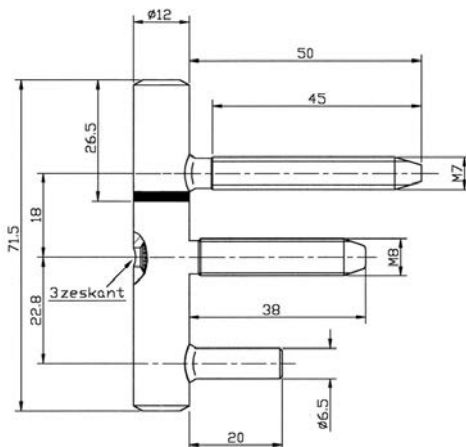

Artikelnummer	Omschrijving	EAN-code	Eenheid	Gewicht	Prijs
110041	inboorpaumelle BHN verzinkt 70x12mm-M 7	8715791000161	STUK	0,086	5,67