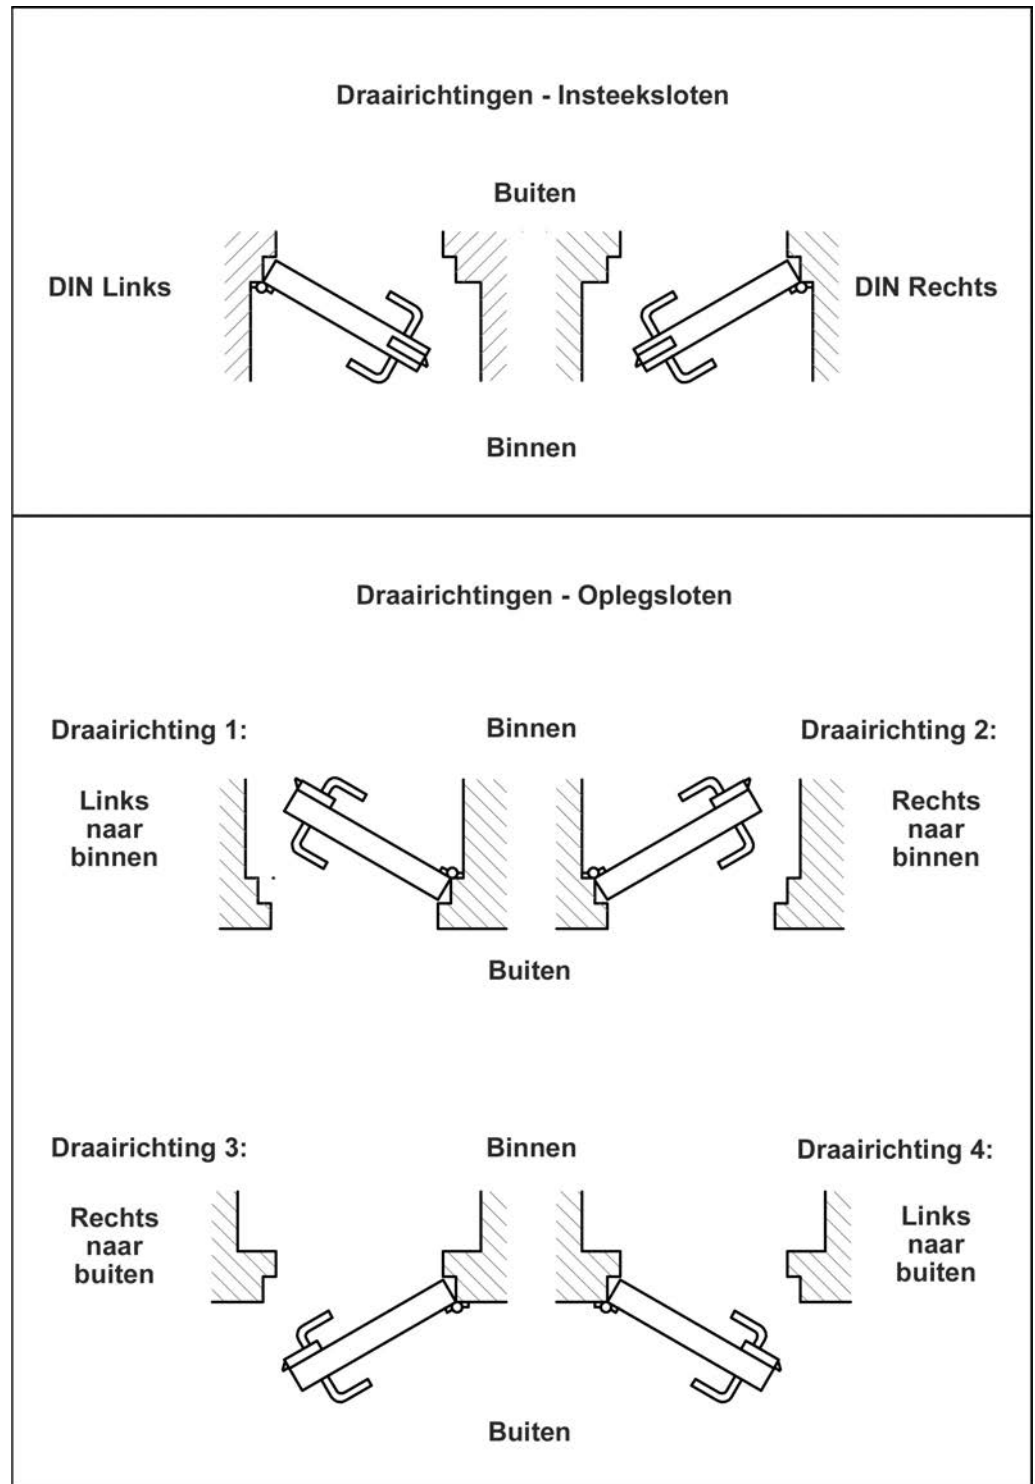

INFORMATIE - ALGEMEEN - DRAAIRICHTINGEN

Artikelnummer	Omschrijving
DIN links/DIN rechts	Draairichtingen insteeksloten
Draairichtingen 1 t/m 4	Draairichtingen oplegsloten