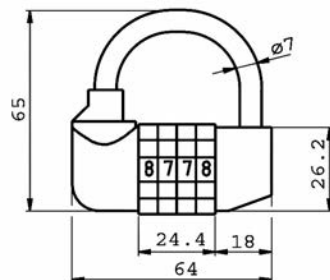

Artikelnummer	omschrijving	EAN-code	Eenheid	Gewicht	Prijs
43600564	code-hangslot 64 mm gekleurd	8715791046961	STUK	0,183	21,04