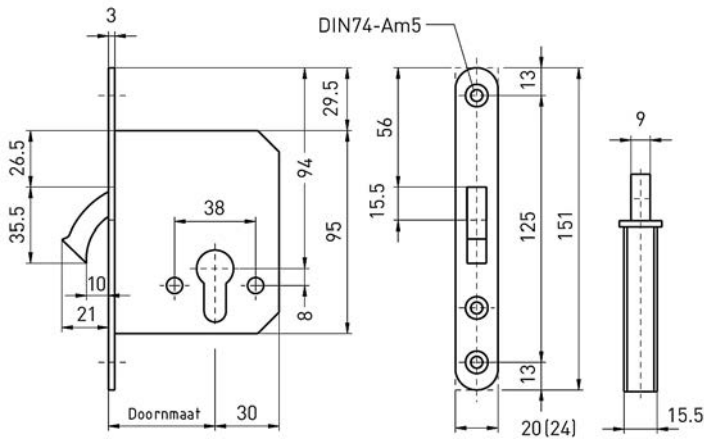

SCHUIFDEURSLOTEN - 3212

Haakmodel, voorplaat 151 mm

- Doornmaat 55
- Ook in andere doornmaten leverbaar (vanaf 55mm)
- Voorplaat 151x20mm rechthoekig gelakt (messing of RVS ook leverbaar)
- Ook leverbaar met 24mm brede voorplaat
- Verkrijgbaar in BB (bonte baard), PZ (cilinder), BAD/WC (8mm krukgat) en KABA/KESO (22mm rond, op aanvraag)
- Wordt geleverd met sluitplaat
- Let op: afstand voorplaat tot sluitplaat max. 3mm
- Afgebeeld slot is de PZ-uitvoering

Artikelnummer	Omschrijving	EAN-code	Eenheid	Gewicht	Prijs
03212B010361023	mauer 3212 BB 55 mm schuifdeurslot	8715791014861	STUK	0,420	49,79
03212P010361023	mauer 3212 PZ 55 mm schuifdeurslot	8715791014885	STUK	0,400	43,51
03212W010361063	mauer 3212 BAD 55 mm RVS schuifdeurslot	8715791034210	STUK	0,000	72,20
03212P011361023	mauer 3212 PZ 60 mm schuifdeurslot gelakt	8715791014908	STUK	0,420	100,04