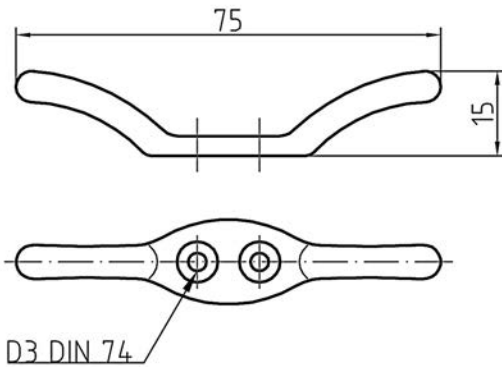

DEKBESLAG BUITEN - KOORDHOUDERS

• Materiaal MS 58

Abb. 434075

Artikelnummer	Omschrijving	EAN-code	Eenheid	Gewicht	Prijs
27434075.2	Koordhouder L=75mm Mgn	8715791045599	stuk	0,017	4,74
27434100.2	Koordhouder L=100mm Mgn	8715791045605	stuk	0,040	7,25