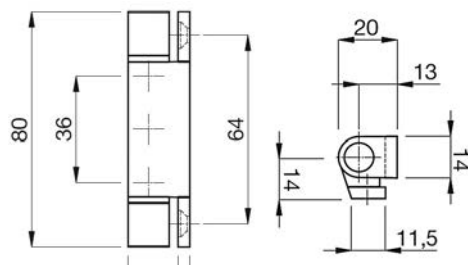

KUNSTSTOF KOZIJNEN - 2-DELIG OPSCHROEF ZAMAC KUNSTSTOFLAGER

- Voor kunststof ramen met rechte en schuine opdek
- Zamac
- Leverbaar in wit (RAL 9016) en bruin (RAL 8019)
- Onderhoudsvrij glijlager
- Belasting 40 Kg (50 Kg bij 3 stuks)
- Serie KU080GL-AP
- VP = 40 stuks, bij lagere aantallen aangepaste korting