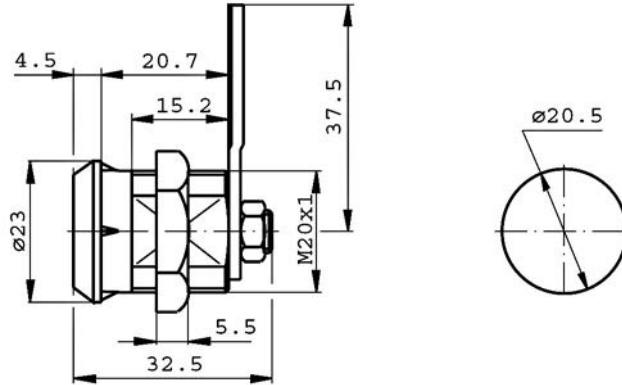

Artikelnummer	omschrijving	EAN-code	Eenheid	Gewicht	Prijs
46200047	postbus slot M20 glans verchromd	8715791047494	STUK	0,072	6,53
424130111	sleutel voor meubelslot op nummer	8715791046879	STUK		5,37