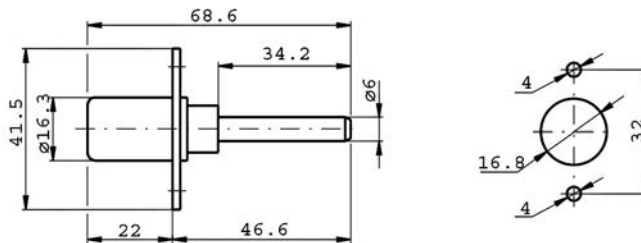

MEUBELSLOTEN HOUT - SLOT MET AS

- Glans- en zwartverchromd leverbaar
- Opschroefbaar

- Slag 180°
- Incl. 2 sleutels

Artikelnummer	omschrijving	EAN-code	Eenheid	Gewicht	Prijs
46200012	meubelslot (hout) glans verchromd met as, incl 2 sl	8715791034715	STUK	0,061	8,28