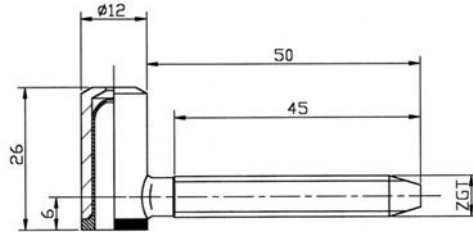

STALEN KOZIJNEN - BSN BOVENHEFLT

- Losse bovenheft met 8mm zaagtandraad

- VP = 50 stuks, bij lagere aantallen aangepaste korting

Artikelnummer	Omschrijving	EAN-code	Eenheid	Gewicht	Prijs
110128-ZT	bovenh.paumelle 12mm BP-vernikkeld voor 75x12mm paumelle-zaagtandraad	8715791023610	STUK	0,026	1,39