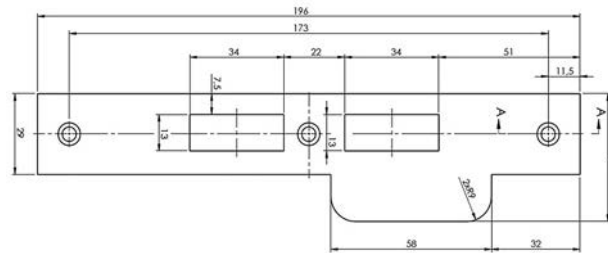

VEILIGHEIDSSLOTEN - 9136 SKG** VEILIGHEIDSSLOT

SKG** veiligheidsslot toepasbaar voor buitendeuren. Zowel geschikt voor renovatie als voor nieuwbouw.

- SKG**® gekeurd
- Toepasbaar voor buitendeuren
- Geschikt voor zowel renovatie als nieuwbouw
- Doornmaat 50, PC55
- Voorplaat RVS 174x25x4mm rond of rechthoekig
- Dag- en nachtschoot vernikkeld
- Nachtschoot 1 toers, schootuitslag 20,5mm
- Met wissel
- Excl. sluitplaat
- Bijpassende vlakke sluitplaten: 327 (rechthoekig) en 328 (afgerond)
- Sluitplaten zijn toepasbaar icm een universele stalen sluitkom

Artikelnummer	Omschrijving	EAN-code	Eenheid	Gewicht	Prijs
09136P009706063	Mauer 9136 PZW 50 mm RVS Ls/Rs voorplaat 25 x 174 mm rechthoekig. SKG**	8715791111904	STUK	0,780	35,56
09136P009796063	Mauer 9136 PZW 50 mm RVS Ls/Rs voorplaat 25 x 174 mm afgerond. SKG**	8715791111911	STUK	0,780	35,56
08327106	mauer 327 sl.plaat RVS Din Ls tbv 9136 T	8715791119924	STUK	0,062	5,71
08327206	mauer 327 sl.plaat RVS Din Rs tbv 9136 T	8715791119931	STUK	0,062	5,71
08328106	mauer 328 sl.plaat RVS Din Ls tbv 9136 U	8715791119900	STUK	0,062	5,71
08328206	mauer 328 sl.plaat RVS Din Rs tbv 9136 U	8715791119917	STUK	0,062	5,71