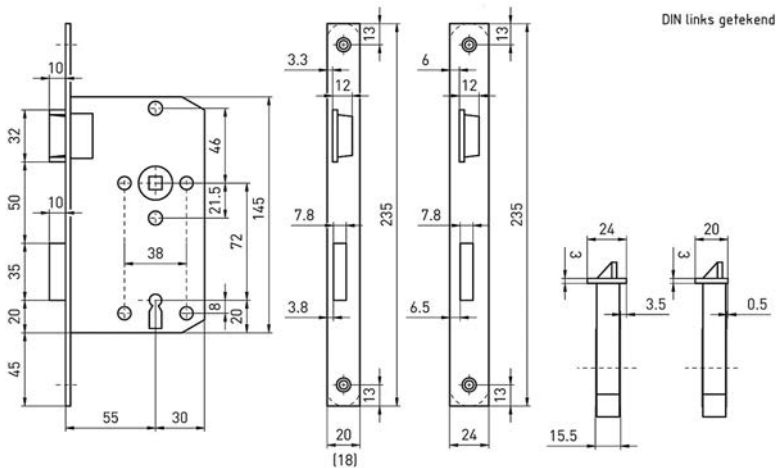

Artikelnummer	Omschrijving	EAN-code	Eenheid	Gewicht	Prijs
02800B110221144	muur 2800 BB Din Ls voorpl. 18mm rechthoekig	8715791016568	STUK	0,480	10,23
02800B110311144	muur 2800 BB Din Ls voorpl. 20mm rond	8715791033824	STUK	0,480	10,23
02800B210221144	muur 2800 BB Din Rs voorpl. 18mm rechthoekig	8715791016612	STUK	0,480	10,23
02800B210311144	muur 2800 BB Din Rs voorpl. 20mm rond	8715791033831	STUK	0,480	10,23
02802B110521024	muur 2802 BB Din Ls voorpl. 24mm rechthoekig	8715791016667	STUK	0,520	10,23
02802B210521024	muur 2802 BB Din Rs voorpl. 24mm rechthoekig	8715791016674	STUK	0,520	10,23