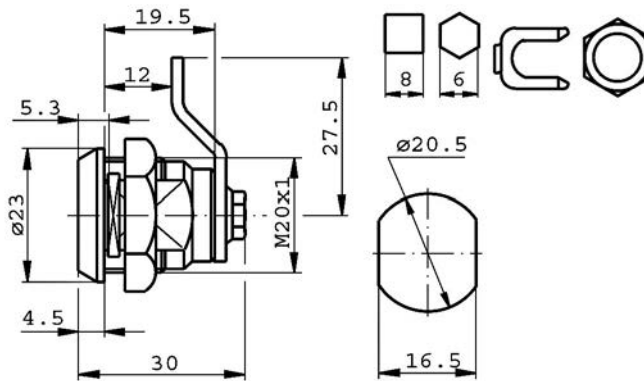

Artikelnummer	omschrijving	EAN-code	Eenheid	Gewicht	Prijs
46200006	camlock zeskant inbus 6mm	8715791034692	STUK	0,045	8,06