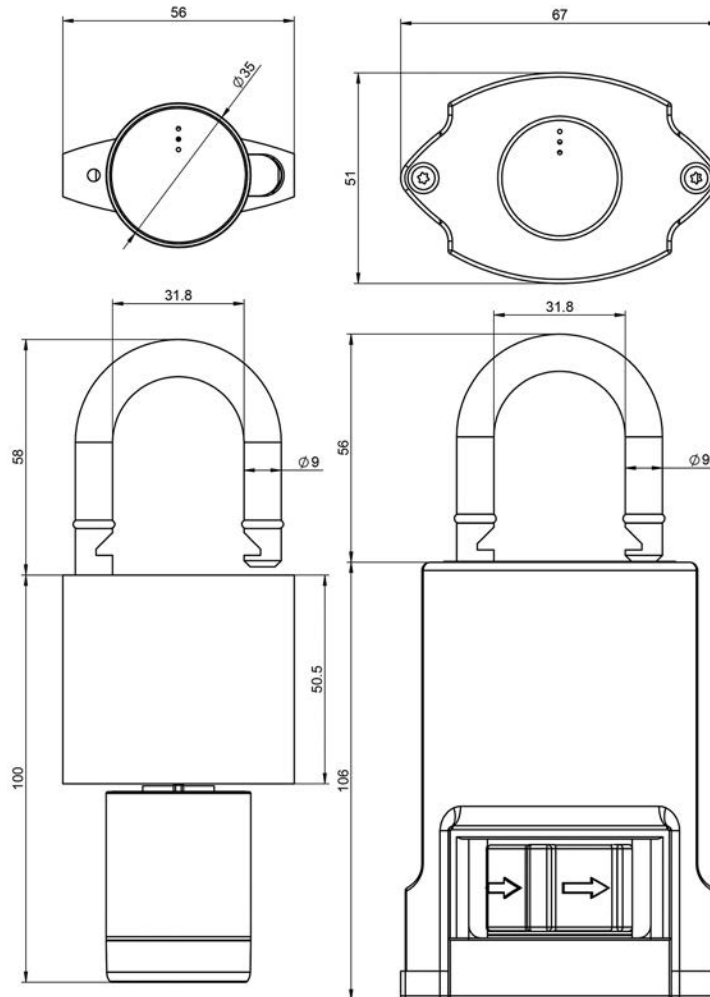

Artikelnummer	omschrijving	EAN-code	Eenheid	Gewicht	Prijs
56SNABP2XI	Mauer SMARTair™ hangslot IP56 Mifare Stand Alone	8715791166874	STUK	0,000	p.o.a.
51SNCBP2XI	Mauer SMARTair™ hangslot IP56 UoC	8715791166881	STUK	0,000	p.o.a.
51SNZBP2XI	Mauer SMARTair™ hangslot IP56 Wireless	8715791166898	STUK	0,000	p.o.a.