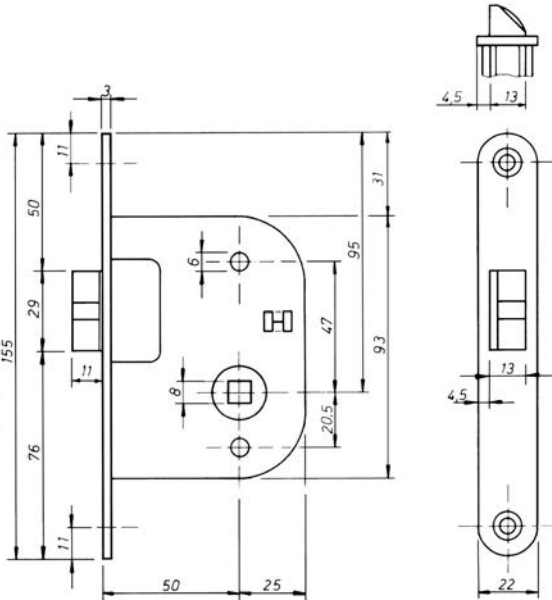

LOOPSLOTEN - 2448

- Loopslot
- Doornmaat 50mm
- Voorplaat 155x22mm, U-limba gelakt
- Dagschoot niet omlegbaar
- Inclusief sluitplaat

Artikelnummer	Omschrijving	EAN-code	Eenheid	Gewicht	Prijs
02448F109496023	mauer 2448 F 50mm Din Ls	8715791113298	STUK	0,000	18,15
02448F209496023	mauer 2448 F 50mm Din Rs	8715791113304	STUK	0,000	18,15