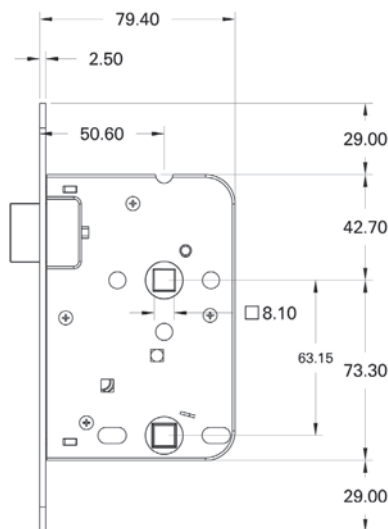

WONINGBOUWSLOTEN 1545 MAGNEET - BAD/WC MAGNEET ZWART

Let op: standaard exclusief sluitplaat/kom, zie sluitplaten 1545

Het hoogwaardig afgewerkte slot met magneetschoot 1545 BAD/WC is geschikt voor binnendeuren. Het slot heeft een zeer soepele werking. De voorplaat is zwart.

De deur sluit naadloos door de magnetische werking. Bij het dichttrekken van de deur, schiet de dagschoot in de gecombineerde sluitplaat/kom. Kleding kan hiermee niet achter de dagschoot blijven haken.

Bediening van de deur gebeurt met de deurkruk. In geopende stand is de dagschoot niet zichtbaar, want deze blijft dan ingetrokken. Hierdoor blijft het kozijn glad en komen er geen beschadigingen aan het kozijn.

Een ander voordeel is de onzichtbare montage van slot en sluitplaat als de deur gesloten is.

Bij de BAD/WC-uitvoering wordt de dagschoot geblokkeerd middels het toiletgarnituur.

- Bij een geopende deur is de dagschoot niet zichtbaar
- Werking op basis van magnetisme: dagschoot wordt geactiveerd door de magneet bij sluiting van de deur
- Geproduceerd in de EU
- Maatvoering volgens standaard woningbouwsloten (1500-serie)
- Slot geschikt voor vrij/bezettefunctie
- Kruk gat 8 mm
- Voorplaat 174 x 20 mm afgerond zwart
- Doornmaat 50 mm
- Hartafstand 63 mm
- Exclusief sluitplaat/kom
- Bijpassende sluitplaten: 08145F018

Artikelnummer	omschrijving	EAN-code	Enheid	Gewicht	Prijs
01545W009309184	mauer 1545 BAD/WC ZWART magneetschoot zonder sluitplaat	8715791156554	STUK	0,000	14,63