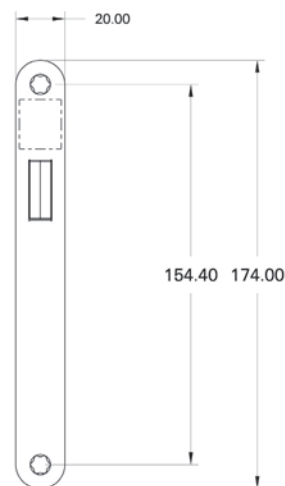

WONINGBOUWSLOTEN 1545 MAGNEET - BAD/WC MAGNEET ZWART

Let op: standaard exclusief sluitplaat/kom, zie sluitplaten 1545

Het hoogwaardig afgewerkte slot met magneetschoot 1545 BAD/WC is geschikt voor binnendeuren. Het slot heeft een zeer soepele werking. De voorplaat is zwart.

De deur sluit naadloos door de magnetische werking. Bij het dichttrekken van de deur, schiet de dagschoot in de gecombineerde sluitplaat/kom. Kleding kan hiermee niet achter de dagschoot blijven haken.

Bediening van de deur gebeurt met de deurkruk. In geopende stand is de dagschoot niet zichtbaar, want deze blijft dan ingetrokken. Hierdoor blijft het kozijn glad en komen er geen beschadigingen aan het kozijn.

Een ander voordeel is de onzichtbare montage van slot en sluitplaat als de deur gesloten is.

Bij de BAD/WC-uitvoering wordt de dagschoot geblokkeerd middels het toiletgarnituur.

- Bij een geopende deur is de dagschoot niet zichtbaar
- Werking op basis van magnetisme: dagschoot wordt geactiveerd door de magneet bij sluiting van de deur
- Geproduceerd in de EU
- Maatvoering volgens standaard woningbouwsloten (1500-serie)
- Slot geschikt voor vrij/bezettefunctie
- Kruk gat 8 mm
- Voorplaat 174 x 20 mm afgerond zwart
- Doornmaat 50 mm
- Hartafstand 63 mm
- Exclusief sluitplaat/kom
- Bijpassende sluitplaten: 08145F018

Artikelnummer	omschrijving	EAN-code	Enheid	Gewicht	Prijs
01545W009309184	mauer 1545 BAD/WC ZWART magneetschoot zonder sluitplaat	8715791156554	STUK	0,000	14,63