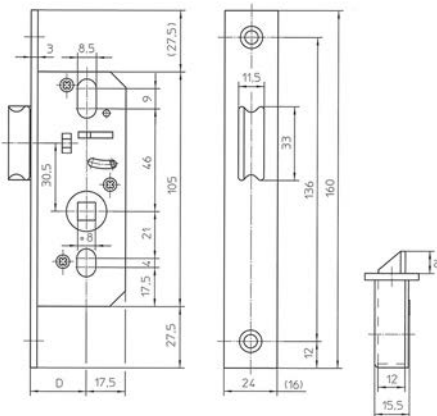

Artikelnummer	Omschrijving	EAN-code	Eenheid	Gewicht	Prijs
04409F001501154	mauer 4409 F 18 mm Ls/Rs	8715791007238	STUK	0,300	46,70
04409F002501154	mauer 4409 F 20 mm Ls/Rs	8715791007252	STUK	0,300	46,70
04409F003501154	mauer 4409 F 22 mm Ls/Rs	8715791007276	STUK	0,300	46,70
04409F004501154	mauer 4409 F 25 mm Ls/Rs	8715791007290	STUK	0,300	37,11
04409F005501154	mauer 4409 F 30 mm Ls/Rs	8715791007313	STUK	0,320	37,11
04409F005507064	mauer 4409 F 30 mm RVS Ls/Rs	8715791007320	STUK	0,320	46,70
04409F006501154	mauer 4409 F 35 mm Ls/Rs	8715791007337	STUK	0,340	37,11
04409F007501154	mauer 4409 F 40 mm Ls/Rs	8715791007351	STUK	0,360	37,11
04409F008501154	mauer 4409 F 45 mm Ls/Rs	8715791007375	STUK	0,380	37,11