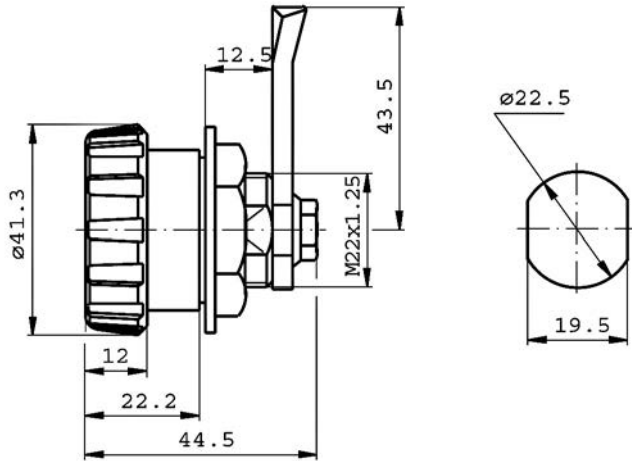

AFSLUITBARE GREPEN POLYAMIDE - ROND

- Zwart polyamide
- Moerbevestiging
- Links- en Rechtsdraaiend verkrijgbaar

- Slag 90°
- Incl. 2 sleutels
- Meenemers, zie Onderdelen en Accessoires