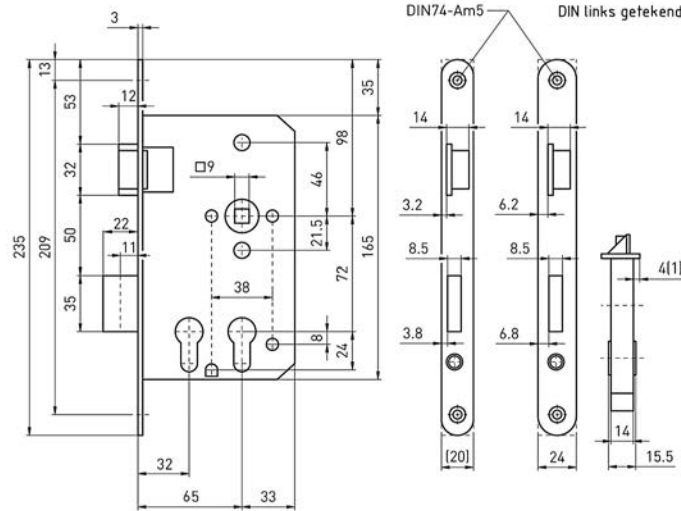

SPECIALE SLOTEN - 1015/16 DUBBEL CILINDERGAT

- De toegepaste cilinders (niet bijgeleverd) werken onafhankelijk van elkaar
- Doornmaat 32/65mm
- Ook leverbaar in doornmaat 60/100mm
- 9mm kruk gat
- Voorplaat verzinkt 235x20mm of 24mm (nr.1016) rond of rechthoekig
- Excl. sluitplaat
- Bijpassende sluitplaten: 338 en 538