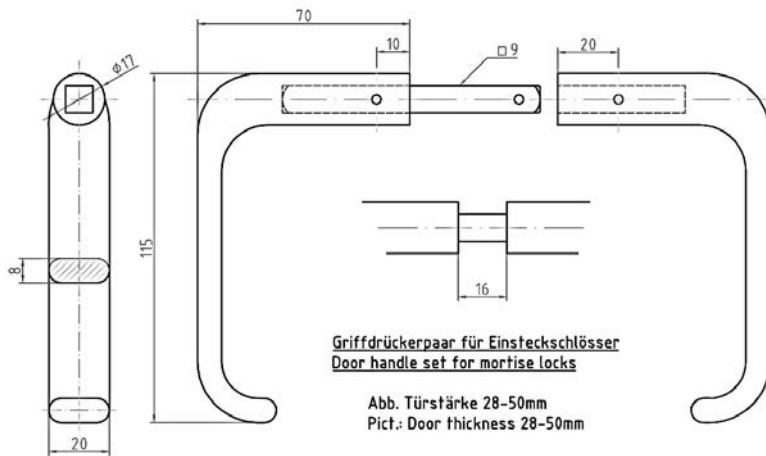

DEURBESLAG - DEURKRUKKEN INSTEKSLOTEN MESSING 115 MM

- T.b.v. insteeksloten
- Materiaal: MS 63
- Lengte 115 mm
- Leverbaar in Mp, Mp gelakt en Mmc
- Bij bestelling deurdikte vermelden a.u.b.

Artikelnummer	Omschrijving	EAN-code	Eenheid	Gewicht	Prijs
27171008.4	Deurkrukken voor deurdikte 28-50mm Mp krukstift 8mm	8715791055864	paar	0,000	89,18
27171008.4G	Deurkrukken voor deurdikte 28-50mm Mp gelakt krukstift 8mm	8715791055871	paar	0,000	89,18
27171009.4	Deurkrukken voor deurdikte 28-50mm Mp krukstift 9mm	8715791042796	paar	0,000	85,59
27171009.9	Deurkrukken voor deurdikte 28-50mm Mmc krukstift 9mm	8715791055888	paar	0,000	94,07