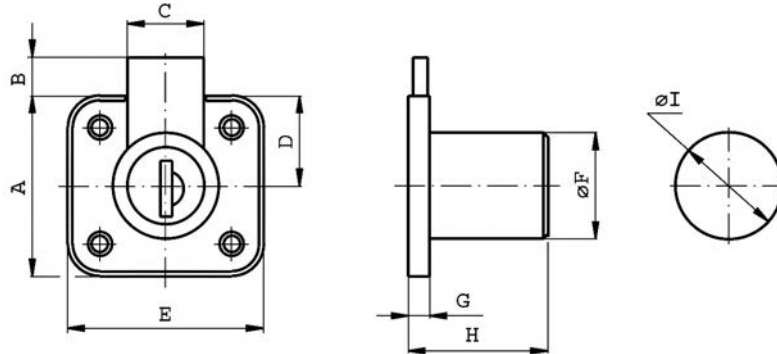

A	B	C	D	E	F	G	H	I
20.00.38	38	8	16	19	40,5	22	4,4	29	22,5
20.22.38									
20.00.38.02	40	10,5	19,5	25	40	19	8	30	19,5

Artikelnummer	omschrijving	EAN-code	Eenheid	Gewicht	Prijs
46200038	meubelslot glans	8715791047449	STUK	0,090	9,65
46200038-KA	meubelslot glans gelijksluitend	8715791047456	STUK	0,000	10,68
46202238	meubelslot zwart	8715791034838	STUK	0,000	10,07
46200039	meubelslot hout		STUK	0,000	9,98
424130111	sleutel voor meubelslot op nummer	8715791046879	STUK		5,37