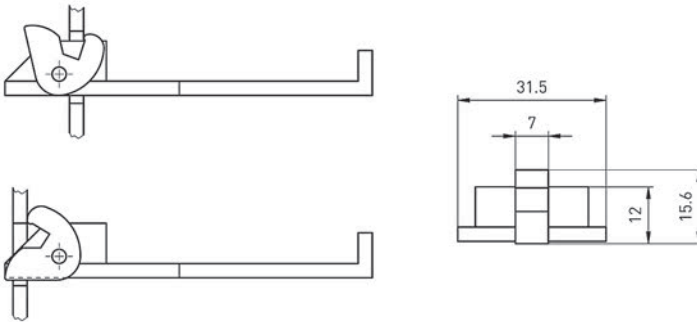

INFORMATIE - OPTIES - ZWENGELDAGSCHOOT 090011

Het middelste deel van deze speciale dagschoot is heel licht te bedienen. Bij aanslag tegen de sluitplaat treedt hierdoor een hevelmechanisme in werking welke een zeer lichte en geluidsarme sluiting van de dagschoot mogelijk maakt. Een dergelijk schoot wordt ook wel een fluisterschoot genoemd.

Diverse Mauer-sloten kunnen tegen meerprijs geleverd worden met een zwengeldagschoot.

Doornmaat 60 uit voorraad geleverd.