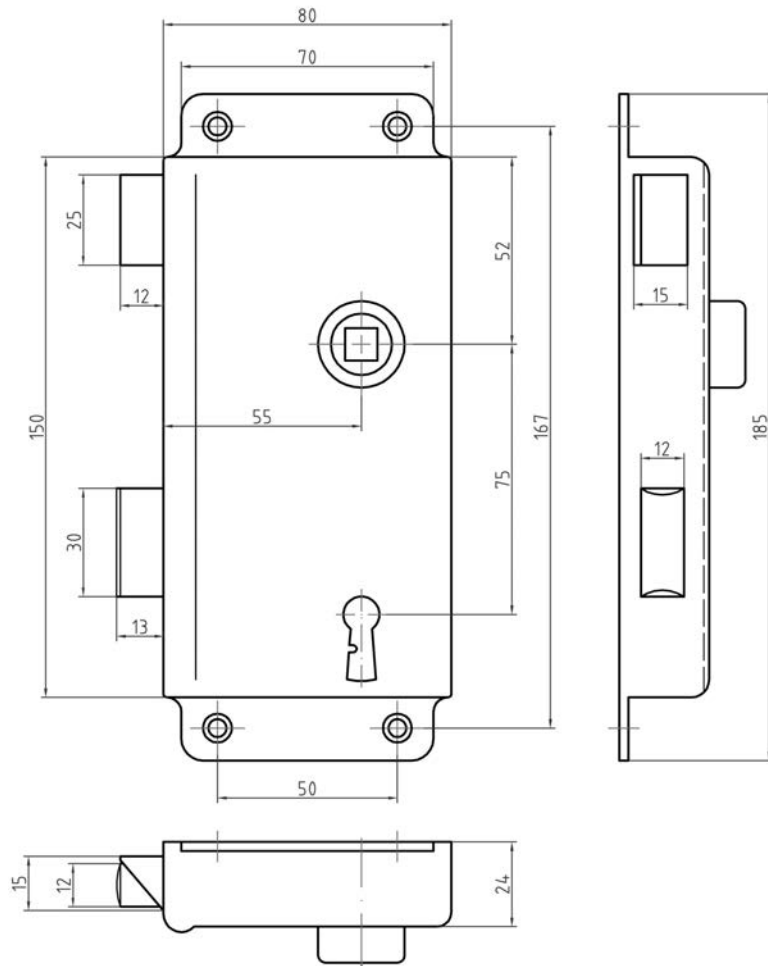

OPLEGSLOTEN MESSING - OPLEGSLOTEN MET FLENS

Dit slot wordt voornamelijk toegepast in de scheepvaart.

- Doornmaat 55, Afstand 75 mm
- Krukgat 9 mm
- Leverbaar in Mp, Mpc en Mmc
- Ook als BB- en BAD versie leverbaar
- Excl. sluitkom
- Bijpassende sluitkom: 27222100