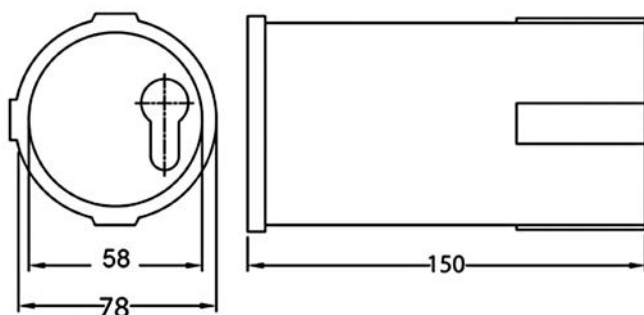

Artikelnummer	Omschrijving	EAN-code	Eenheid	Gewicht	Prijs
63176PZV	mauer mini-sleutelkluis	8715791018104	STUK	1,040	269,47