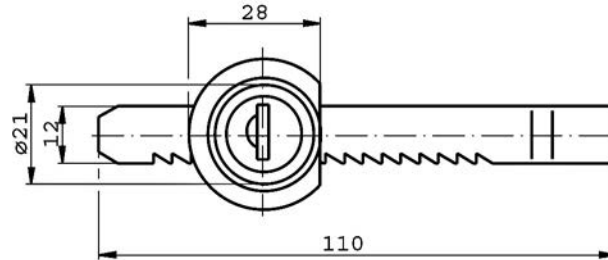

Artikelnummer	omschrijving	EAN-code	Eenheid	Gewicht	Prijs
46200118	vitrine slot	8715791047609	STUK	0,091	14,28
46200118-KA	vitrine slot (GS)	8715791113366	STUK	0,091	16,16
424130111	sleutel voor meubelslot op nummer	8715791046879	STUK		5,37