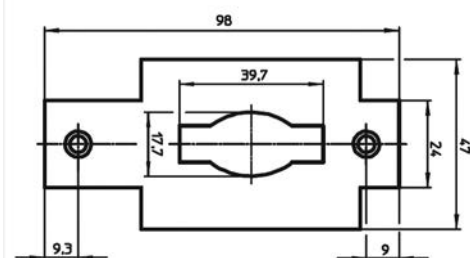

SLUITPLATEN DIVERSE - 452

- L=98x24x2.0mm rechthoekig
- Geschikt voor tonrol/pendeldeur slot 2185

Artikelnummer	omschrijving	EAN-code	Eenheid	Gewicht	Prijs
08452006	mauer 452 sl.plaat RVS Din Ls/Rs	8715791085625	STUK	0,000	8,46