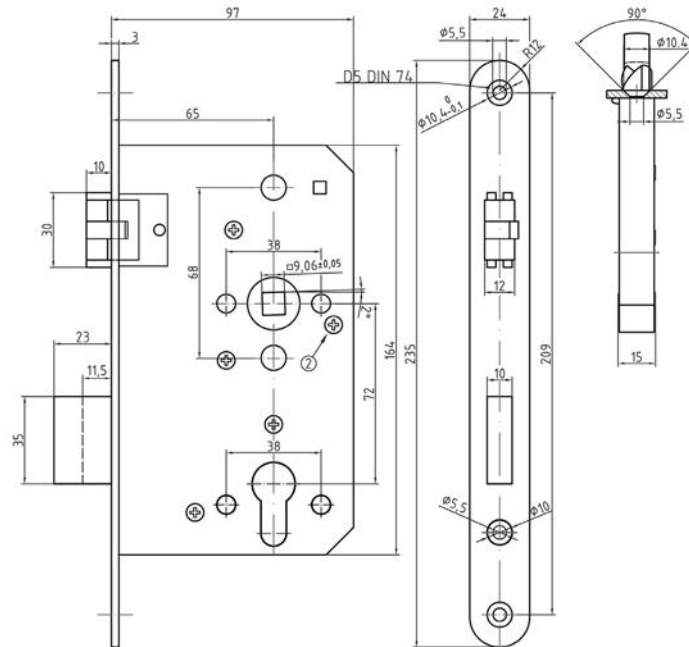

INSTEKSLOTEN RVS - INSTEKSLOTEN PC72

- Doornmaat 65 mm, PC 72 mm
- Kruk gat 9 mm
- Met 16 mm dagschoot of zwingeldagschoot
- Met wissel
- Ook in loop en WC (78 mm) leverbaar
- Voorplaat 24 mm rond (geborsteld RVS)
- Anti-paniek beslag op aanvraag
- Excl. sluitplaat
- Bijpassende sluitplaten: 27N-220031/2