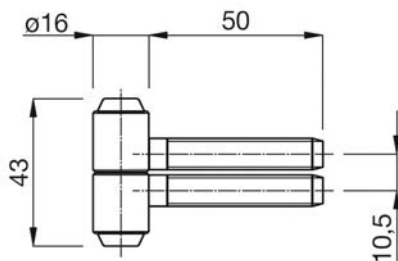

HOUTEN KOZIJNEN - FORTA 2-DELIG RVS FR 16MM

- 2-delig
- 16mm knoop
- Roestvrij staal
- Normale knop

- Belasting 30 Kg (37,5 Kg bij 3 stuks)
- Serie FO216-FR
- VP = 20 stuks, bij lagere aantallen aangepaste korting