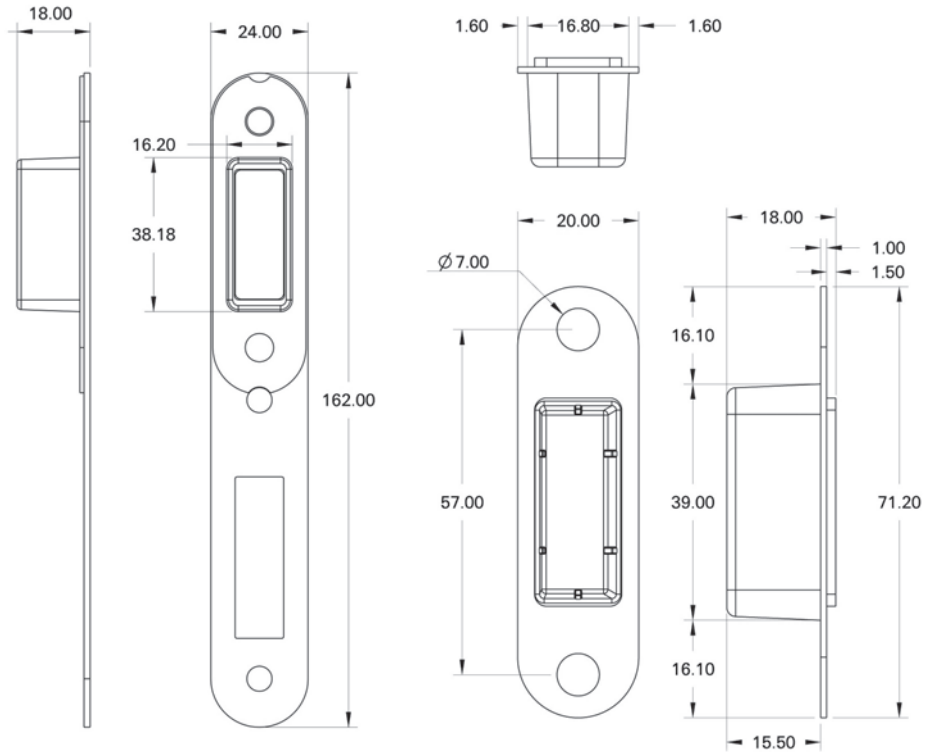

- Afm: L=24x80x15,5mm (bxhxd) (loop)
- Afm: L=24x162,2x15,5mm (bxhxd) (D/N)
- Dikte voorplaat: 1 mm
- Dikte sluitkomrand: 1,5 mm
- Dikte magneet: 5 mm
- RVS sluitplaat
- Afgerond
- Voor houten kozijnen
- Wordt standaard meegeleverd met de 8245F, 8245P en 8245W