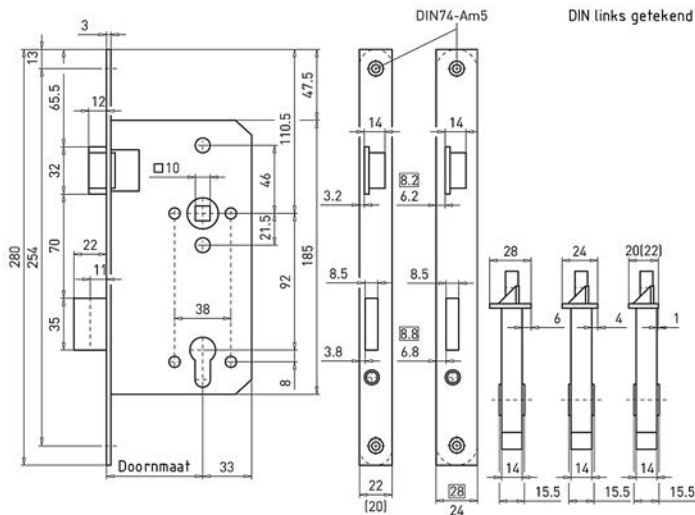

RENOVATIESLOTEN - 3025/26

- Krukgat 10mm
- 2-toerig
- Met wissel
- Doornmaat 60mm
- PC 92
- Ook leverbaar in andere doornmaten vanaf 50mm
- Voorplaat 280x20/22mm (nr.3025) en 280x24/28mm (nr.3026) rechthoekig RVS
- Ook met gelakte en messing voorplaat leverbaar
- Inclusief sluitplaat, messing uitvoering exclusief sluitplaat
- Bijpassende sluitplaat: 412
- Ook leverbaar in paniekuitvoeringen B, D en E

DIN links getekend