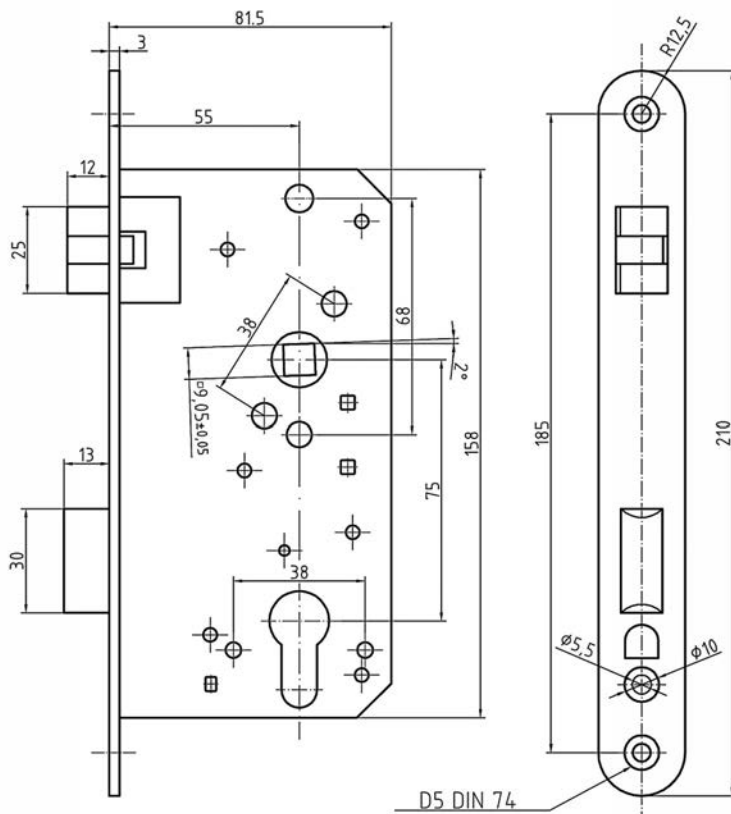

- DIN 81301 B
- Doornmaat 55, Afstand 75mm
- Krukgat 9mm
- Voorplaat 25 mm rond
- Materiaal MS 58
- Leverbaar in Mp, Mpc en Mmc

- Ook leverbaar in de uitvoeringen: BB, BAD/WC en loop
- Met zwingeldagschoot (ZDS) leverbaar.
- Excl. sluitplaat
- Bijpassende sluitplaten: 27220031/2 en 27220031/2F