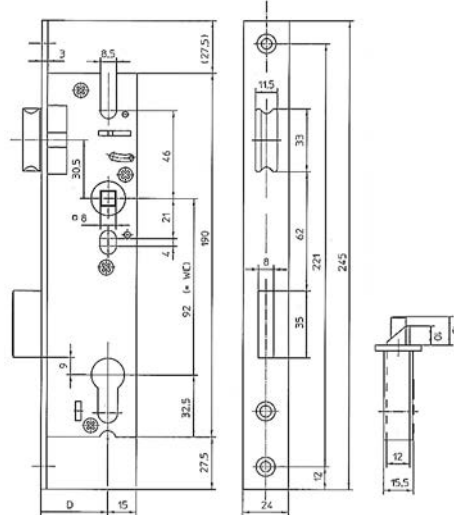

Artikelnummer	Omschrijving	EAN-code	Eenheid	Gewicht	Prijs
04492P001501154	mauer 4492 PZW 18 mm Ls/Rs	8715791015387	STUK	0,420	61,94
04492P002501064	mauer 4492 PZW 20 mm RVS Ls/Rs	8715791015394	STUK	0,460	70,71
04492P002501154	mauer 4492 PZW 20 mm Ls/Rs	8715791015400	STUK	0,460	61,94
04492P003501064	mauer 4492 PZW 22 mm RVS Ls/Rs	8715791015417	STUK	0,460	70,71
04492P004501064	mauer 4492 PZW 24 mm RVS Ls/Rs	8715791015431	STUK	0,460	63,53
04492P004501154	mauer 4492 PZW 24 mm Ls/Rs	8715791015448	STUK	0,460	52,40
04492P005501064	mauer 4492 PZW 30 mm RVS Ls/Rs	8715791015455	STUK	0,480	63,53
04492P005501154	mauer 4492 PZW 30 mm Ls/Rs	8715791015462	STUK	0,500	52,40
04492P006501064	mauer 4492 PZW 35 mm RVS Ls/Rs	8715791015479	STUK	0,520	63,53
04492P006501154	mauer 4492 PZW 35 mm Ls/Rs	8715791015486	STUK	0,520	52,40
04492P007501064	mauer 4492 PZW 40 mm RVS Ls/Rs	8715791015493	STUK	0,560	63,53
04492P007501154	mauer 4492 PZW 40 mm Ls/Rs	8715791015509	STUK	0,560	52,40
04492P008501064	mauer 4492 PZW 45 mm RVS Ls/Rs	8715791015516	STUK	0,000	69,04
04492P008501154	mauer 4492 PZW 45 mm Ls/Rs	8715791015523	STUK	0,600	52,94