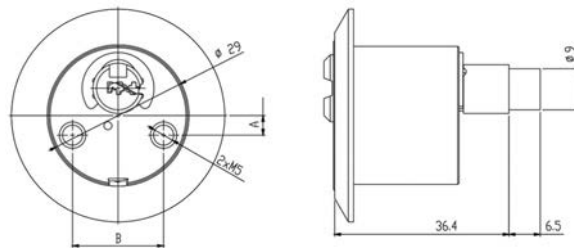

Artikelnummer	Omschrijving	EAN-code	Eenheid	Gewicht	Prijs
41RMC4-DT1-NI	mauer RMC4-DT1-Ni-0 sl binnencilinder	8715791121767	STUK	0,000	54,00
41RMC4-F3P-NI	mauer RMC4-F3P-Ni-0 sl binnencilinder	8715791161916	STUK	0,000	30,03
41RMC4-MLP-NI	mauer RMC4-MLP-Ni-0 sl binnencilinder	8715791159418	STUK	0,184	33,01
41RMC4-SP-NI	mauer RMC4-SP-Ni-0 sl binnencilinder	8715791161459	STUK	0,170	33,63
41RMC4-NW4-NI	mauer RMC4-NW4-Ni-0 sl binnencilinder	8715791095235	STUK	0,184	88,39
41RMC4-EP-NI	mauer RMC4-EFP2-Ni-0 sl binnencilinder	8715791150927	STUK	0,000	32,22