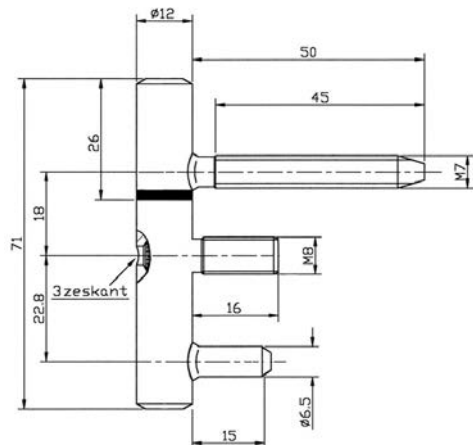

STALEN KOZIJNEN - BSN

- Voor Berkvens-kozijnen
- Belasting 18 Kg
- VP = 20 stuks, bij lagere aantallen aangepaste korting

Artikelnummer	Omschrijving	EAN-code	Eenheid	Gewicht	Prijs
110042	inboorpaumelle BSN vernikkeld 70x12mm-M7 draad-inbusverstelling	8715791000178	STUK	0,078	3,15