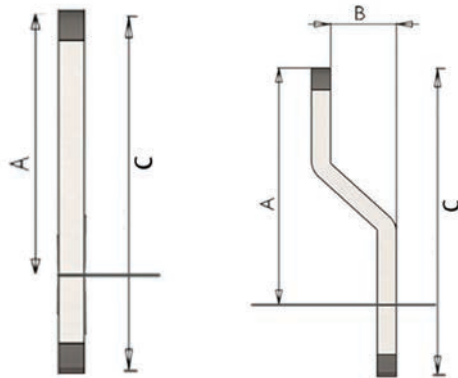

CAMLOCKS - MEENEMERS VOOR CL22

- Voor montage op CL22-camlock en ELL-cam.
- Andere cams op aanvraag leverbaar.

Overzicht lippen CLL voor ELLcam en CL22

Recht

Met verzet

A = tot het midden schroefgat