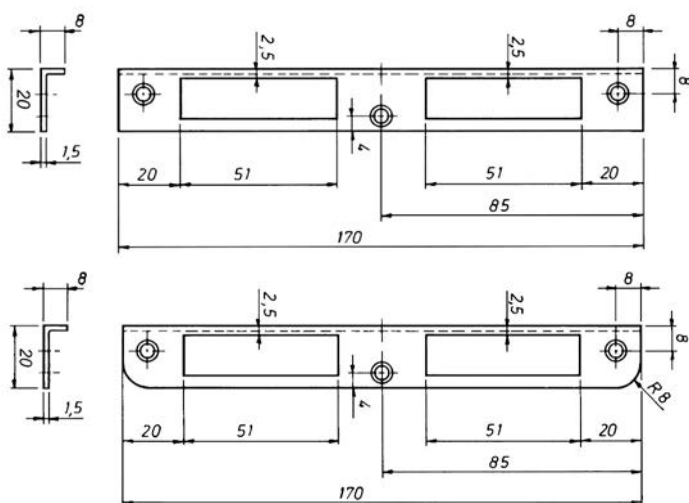

HOEKSLUITPLATEN - 406/407

- L=170x20/8x1.50mm rechthoekig (nr. 406) of rond (nr. 407) gelakt of RVS
- Ls/Rs bruikbaar

Artikelnummer	omschrijving	EAN-code	Eenheid	Gewicht	Prijs
08406014	mauer 406 sl.plaat Ls/Rs rechthoekig	8715791081368	STUK	0,032	4,68
08406006	mauer 406 sl.plaat RVS Ls/Rs rechthoekig	8715791081771	STUK	0,000	17,61
08407014	mauer 407 sl.plaat Ls/Rs rond	8715791081382	STUK	0,030	4,13
08407006	mauer 407 sl.plaat RVS Ls/Rs rond	8715791081375	STUK	0,000	17,62