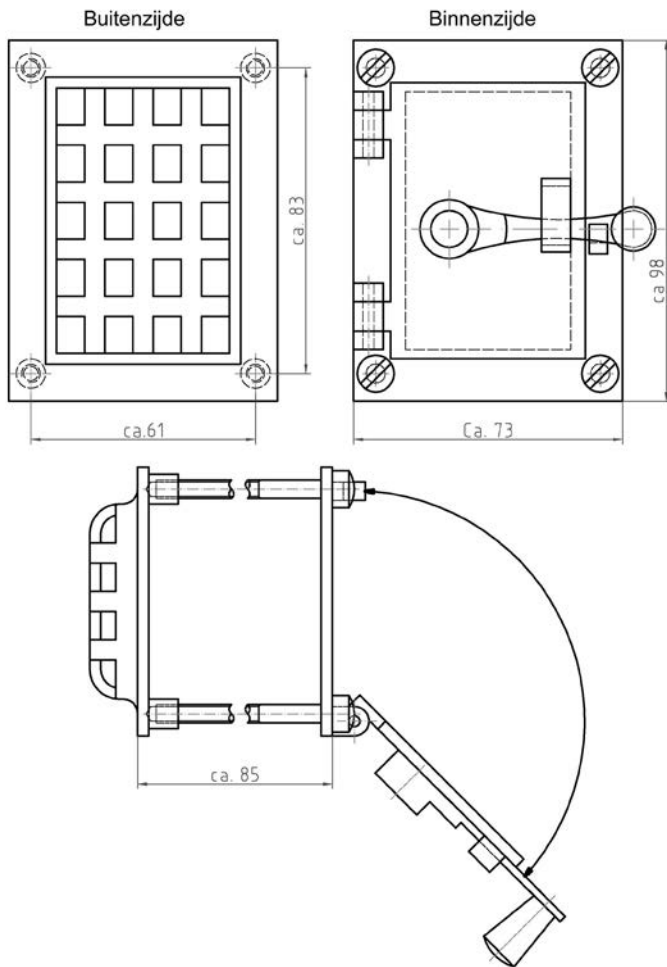

DEURBESLAG - DEURSPIONLUIKJE

- Materiaal MS 58

Artikelnummer	Omschrijving	EAN-code	Eenheid	Gewicht	Prijs
27TS-970.4	Deurspion luikje 97x73mm compleet Mp	8715791026383	stuk	0,320	184,94