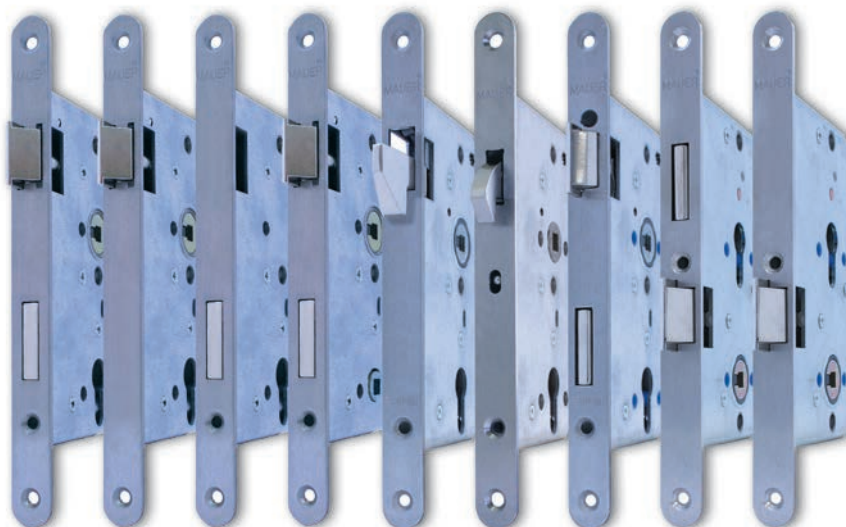

Ook in het assortiment zijn de 8535-sloten met een dagschootuitslag van 12 mm en een achterhout van 26 mm (bij deurdikte van 40 mm). Deze serie is inzetbaar als directe vervanger of alternatief voor de huidige projectsloten van andere merken. Deze is tevens geproduceerd volgens EN12209 klasse 3.

Een serie met omkeerbare dagschoot is er ook in de vorm van de 8035 serie.

Het assortiment omvat tevens seniorenuivoeringen (comfortslot 8265) en wordt compleet gemaakt met schuif-, pendel- en plataldeursloten.

Op aanvraag in zwarte uitvoering. Vraag ons naar de mogelijkheden en voorwaarden!

Let op: de sloten met magneetschoot werken alleen in combinatie met een bijpassende sluitplaat/sluitkom!

Hieronder staan alle kenmerken op een rij:

- DIN 18251, klasse 3
- Getest volgens EN 12209 op o.a. 200.000 dagschootbewegingen
- Doorsmaat 60, PC72
- Ook leverbaar in doorsmaten 50, 55, 65, 70, 80, 90 en 100mm (muv 8245-sloten)
- Voorplaat RVS (of messing gepolijst) 235x20mm of 24mm rond of rechthoekig
- Gesloten verzinkte slotkast met doorvoerbussen
- Verzinkte binnendelen
- 8 mm geveerde klemtuimelaar in gehard stalen ringen gelagerd
- Dag- en nachtschoot vernikkeld
- 2 toers, 22 mm schootuitslag
- Met wissel
- Opties: zwengeldagschoot, Teflon® dag- en nachtschoot, fluisterschoot, KABA-KESO (afstand 74mm), muv 8245-sloten.