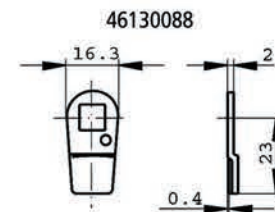

ONDERDELEN EN ACCESSOIRES - MEENEMERS VIERKANT 8 MM