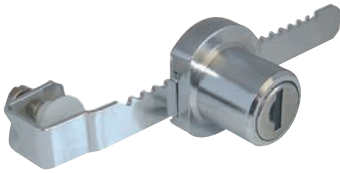

MEUBELSLOTEN GLAS - VITRINESLOT

- Glansverchroomd
- Art. 46200118 in hoofdsleutelsysteem leverbaar bij minimale afname van 50 stuks
- Slag 180°
- Incl. 2 sleutels
- Geschikt tot glasdikte 10 mm