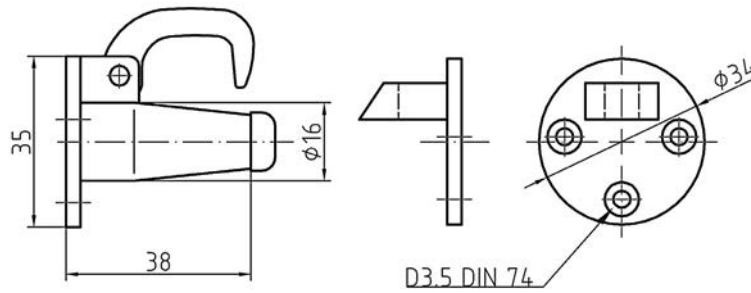

DEURVASTZETTERS - DEURHAKEN VOOR MEUBELDEUREN

- Compleet met tegenplaat

Artikelnummer	Omschrijving	EAN-code	Eenheid	Gewicht	Prijs
27251300.4	Deurvastzetter L=38 D=36 compl. m. tegenplaat Mp	8715791025638	stuk	0,100	38,22
27251300.6	Deurvastzetter L=38 D=36 compl. m. tegenplaat Mpc	8715791025645	stuk	0,100	42,09
27251300.9	Deurvastzetter L=38 D=36 compl. m. tegenplaat Mmc	8715791043144	stuk	0,100	44,78