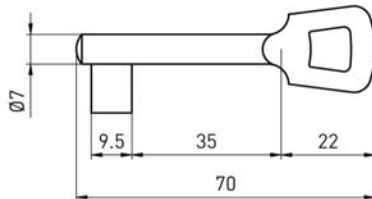

SLEUTELS BB - S1010

• Leverbaar in 8 verschillende baardvormen

• Voor o.a.: 3212BB, 3215BB en BB-inzet 091010-X

Artikelnummer	omschrijving	EAN-code	Eenheid	Gewicht	Prijs
05101051	mauer sleutel 1010 S 1 voor BB inzet-A3 kort	8715791050609	STUK	0,019	4,11
05101052	mauer sleutel 1010 S 2 voor BB inzet-A3 kort	8715791050616	STUK	0,019	4,11
05101053	mauer sleutel 1010 S 3 voor BB inzet-A3 kort	8715791050623	STUK	0,019	4,11
05101054	mauer sleutel 1010 S 4 voor BB inzet-A3 kort	8715791050630	STUK	0,019	4,11
05101055	mauer sleutel 1010 S 5 voor BB inzet-A3 kort	8715791050647	STUK	0,019	4,11
05101056	mauer sleutel 1010 S 6 voor BB inzet-A3 kort	8715791050654	STUK	0,019	4,11
05101057	mauer sleutel 1010 S 7 voor BB inzet-A3 kort	8715791050661	STUK	0,019	4,11
05101058	mauer sleutel 1010 S 8 voor BB inzet-A3 kort	8715791050678	STUK	0,019	4,11