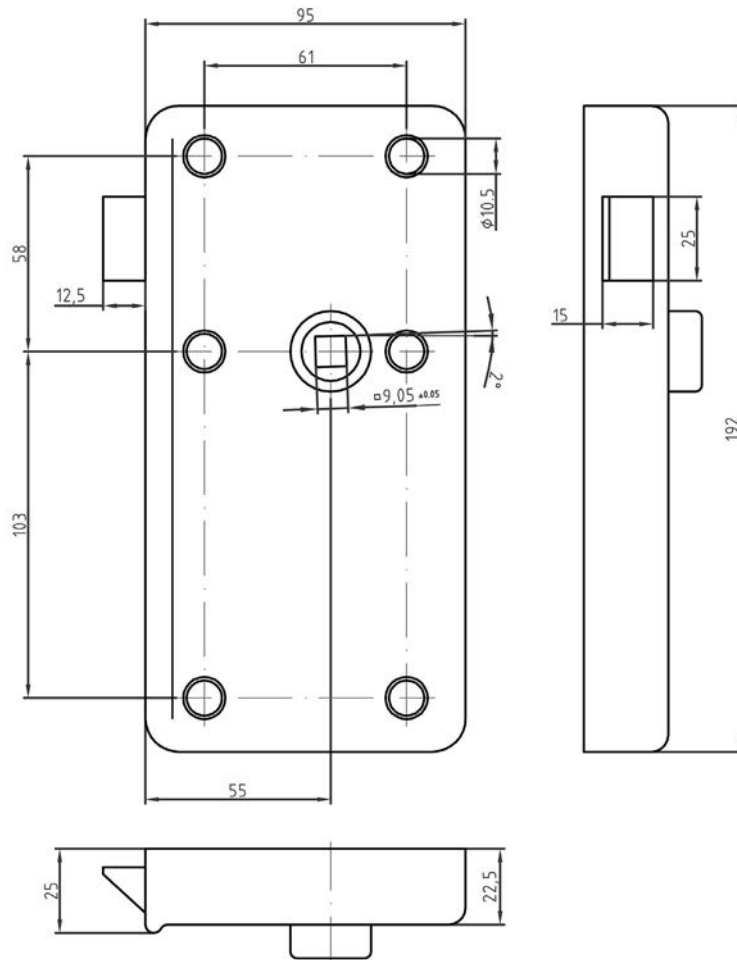

Artikelnummer	Omschrijving	EAN-code	Eenheid	Gewicht	Prijs
27N-110401	Oplegloopslot zwaar PZ 55mm DIN Rs/buiten RVS mat	8715791057103	stuk	1,270	143,93
27N-110402	Oplegloopslot zwaar PZ 55mm DIN Ls/buiten RVS mat	8715791057110	stuk	1,270	143,93
27N-110403	Oplegloopslot zwaar PZ 55mm DIN Rs/binnen RVS mat	8715791082341	stuk	1,270	143,93
27N-110404	Oplegloopslot zwaar PZ 55mm DIN Ls/binnen RVS mat	8715791082358	stuk	1,270	143,93