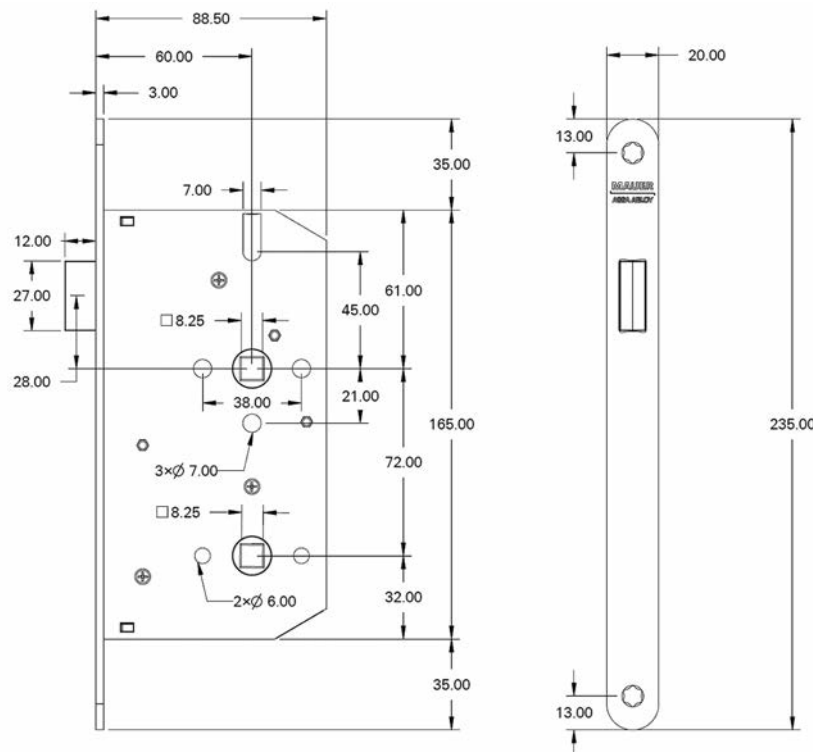

PROJECTSLOTEN OF UTILITEITSSLOTEN - 8245 BAD/WC MAGNEET

Let op: wordt standaard inclusief sluitplaat/kom geleverd

Het hoogwaardig afgewerkte slot met magneetschoot 8245 BAD/WC is geschikt voor binnendeuren. Het slot heeft een zeer soepele werking. De voorplaat is vervaardigd van een hoge RVS-kwaliteit 304.

De deur sluit naadloos door de magnetische werking. Bij het dichttrekken van de deur, schiet de dagschoot in de gecombineerde sluitplaat/kom. Kleding kan hiermee niet achter de dagschoot blijven haken.

Bediening van de deur gebeurt met de deurkruk. In geopende stand is de dagschoot niet zichtbaar, want deze blijft dan ingetrokken. Hierdoor blijft het kozijn glad en komen er geen beschadigingen aan het kozijn.

Een ander voordeel is de onzichtbare montage van slot en sluitplaat als de deur gesloten is.

Bij de BAD/WC-uitvoering wordt de dagschoot geblokkeerd middels het toiletgarnituur.

- Bij een geopende deur is de dagschoot niet zichtbaar
- Werking op basis van magnetisme: dagschoot wordt geactiveerd door de magneet bij sluiting van de deur
- Geproduceerd in de EU
- Maatvoering volgens de projectsloten (8200-serie)
- Slot geschikt voor vrij/bezettefunctie
- Kruk gat 8 mm
- Voorplaat 235 x 20 mm afgerond RVS (304)
- Doornmaat 60 mm
- Hartafstand 72 mm
- Inclusief sluitplaat/kom

Artikelnummer	omschrijving	EAN-code	Eenheid	Gewicht	Prijs
08245W011317063	mauer 8245 BAD/WC RVS magneetschoot incl. sluitplaat/kom	8715791151184	STUK	0,000	40,41