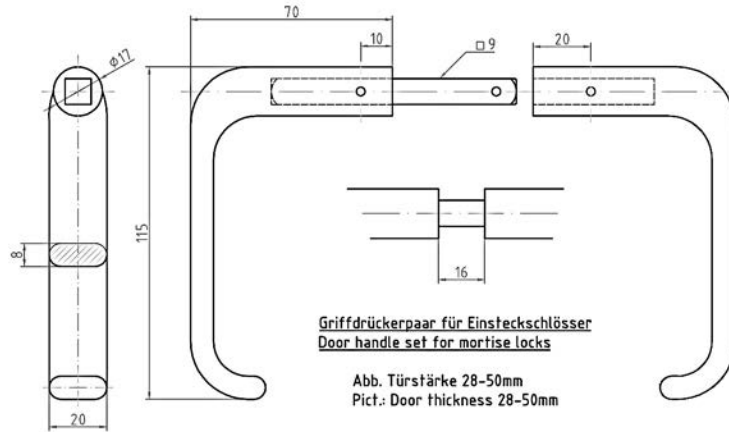

Artikelnummer	Omschrijving	EAN-code	Eenheid	Gewicht	Prijs
27N-171099.0	Deurkrukken 115mm voor deurdiktes 28-50mm RVS geb.	8715791042833	paar	0,450	84,54
27N-171099.4	Deurkrukken 115mm voor deurdiktes 28-50mm RVS gepol.	8715791119146	paar	0,450	130,25
27N-171099.9	Deurkrukken 115mm voor deurdiktes 28-50mm RVS mat	8715791057158	paar	0,450	86,99
27N-171096.0	Deurkrukken 115mm voor deurdiktes 48-70mm RVS geb.	8715791086608	paar	0,450	84,54
27N-171096.9	Deurkrukken 115mm voor deurdiktes 48-70mm RVS mat	8715791108805	paar	0,450	86,99
27N-171097.0	deurkruk 115mm RVS geb. voor insteekslot krukstift 9 mm	8715791042819	paar	0,500	57,31
27N-171098.0	Deurkruk RVS voor insteekslot RVS geborsteld blind-zonder stift-geboord	8715791042826	stuk	0,450	34,35