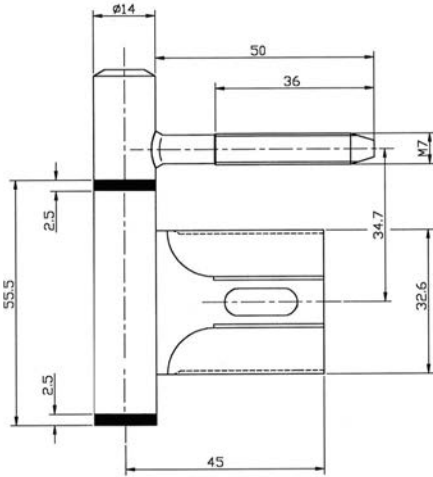

STALEN KOZIJNEN - THEUMA PLUS (VOORHEEN POLYNORM)

- Indirecte vervanger voor 110063 en 110064
- Voor Theuma-montagekozijn (monoplus)
- Belasting 20 kg

- VP = 20 stuks, bij lagere aantallen aangepaste korting

Artikelnummer	Omschrijving	EAN-code	Eenheid	Gewicht	Prijs
110080	insteekpaumelle PLUS verzinkt 80x14mm-M7	8715791000345	STUK	0,110	6,48
110081	onderh.paumelle PLUS-verzinkt voor 80x14mm-M7 draad-polynormkoz.	8715791041522	STUK	0,058	3,82
110082	bovenh.paumelle PLUS/Z-verzinkt voor 75/80x14mm-M7 draad-polynormkoz.	8715791041546	STUK	0,048	2,65

STALEN KOZIJNEN - THEUMA Z (VOORHEEN POLYNORM)

- Indirecte vervanger voor 110061 en 110062
- Voor Theuma-inmetzelkozijn
- Belasting 20 kg

- VP = 20 stuks, bij lagere aantallen aangepaste korting