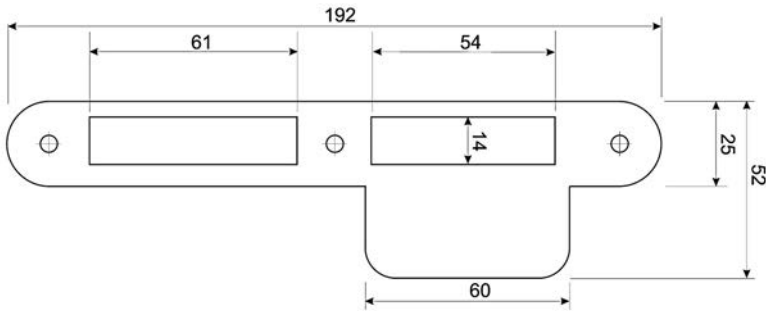

SLUITPLATEN DIVERSE - 538 DAG & NACHT

• 192,5x25x1,5mm, rond

• Langere lip

Artikelnummer	omschrijving	EAN-code	Eenheid	Gewicht	Prijs
08538106	mauer 538 sl.plaat RVS Din Ls	8715791053471	STUK	0,055	5,40
08538206	mauer 538 sl.plaat RVS Din Rs	8715791053488	STUK	0,055	5,40