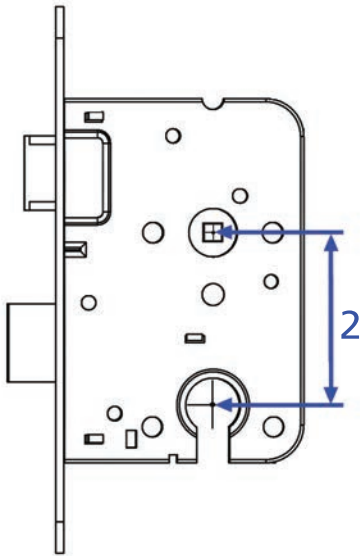

AFSTAND EN DOORNMAAT - PC MAAT/AFSTAND (2)

PC-maat: De afstand tussen het hart van het krukgat en het hart van de profielcilinder.
Hartafstand: De afstand tussen het hart van het krukgat en het hart van het sleutelgat of het vrij/bezetgat.

Voor de Nederlandse markt hanteren wij vaste PC-maten.
De Mauer woningbouwsloten 1500-serie heeft een vaste PC-maat van 55 mm.
De overige slotenseries, de Mauer 8200- en 9000-serie hebben allemaal een PC-maat van 72 mm, ook de bad/wc-sloten uit deze series.
Smaldeursloten zijn ook leverbaar met een PC-maat van 92 mm. De scheepsloten hebben een PC-maat van 75 mm.
Afwijkende PC-maten, zoals deze gebruikelijk zijn in het buitenland, hebben wij deels in ons assortiment.
Onze afdeling verkoop kan u hierover informeren.