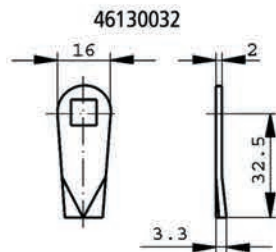

ONDERDELEN EN ACCESSOIRES - MEENEMERS VIERKANT 8 MM