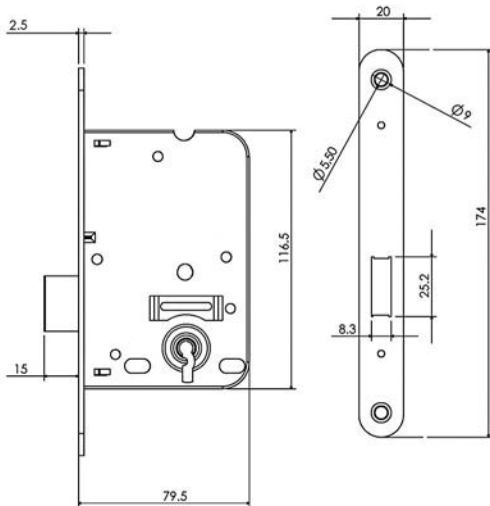

WONINGBOUWSLOTEN 1500-SERIE - KASTKLAVIERSLOT

Woningbouwslot toepasbaar voor binnendeuren.

- Doornmaat 50
- Voorplaat 174x20x2,5 mm rond
- Verkrijgbaar in wit gelakt (RAL9010), RVS en zwart.
- Ook verpakt in krimpfolie met barcodesticker beschikbaar
- 5 verschillende sleutelnummers leverbaar
- Ls/Rs omkeerbaar
- De schoot is zamac vernikkeld
- Standaard incl. afgeronde verzinkte sluitplaat (101 serie)
- Ook verkrijgbaar met zwarte sluitplaat
- Op aanvraag ook met rechthoekige verzinkte sluitplaat leverbaar (100 serie)

Artikelnummer	Omschrijving	EAN-code	Eenheid	Gewicht	Prijs
01535K009309013	mauer 1535 KAST KLAVIERSLOT gelakt RAL9010	8715791101219	STUK	0,000	7,91
01535K00930901F	mauer 1535 KAST KLAVIERSLOT gelakt RAL9010/ Folie	8715791142083	STUK	0,000	8,89
01535K009309063	mauer 1535 KAST KLAVIERSLOT RVS	8715791111232	STUK	0,360	11,14
01535K00930906F	mauer 1535 KAST KLAVIERSLOT RVS/Folie	8715791142021	STUK	0,360	12,12