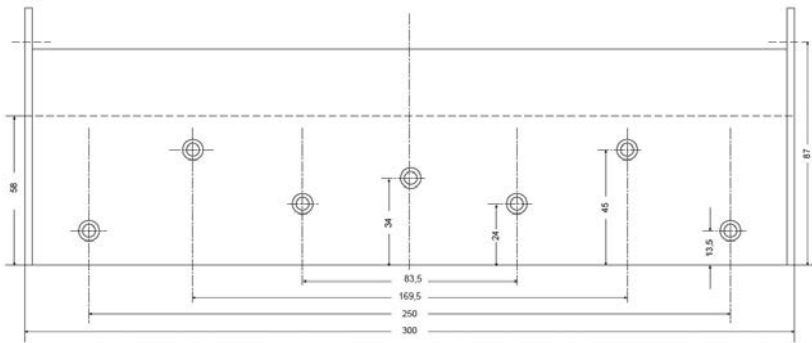

BOMMERSCHARNIEREN - 300 MM

- Voor deurdiktes 60-75 mm
- Max. deurhoogte 3000 mm
- Max. deurbreedte 1235 mm
- Max. deurgewicht 145 Kg

Artikelnummer	Omschrijving	EAN-code	Eenheid	Gewicht	Prijs
1448122	fridavo bommer DW/300 vermess. dubbelwerkend	8715791054591	PAAR	0,000	658,64
1448126B	fridavo bommer DW/300 verzinkt dubbelwerkend	4015912482628	PAAR	16,000	311,22