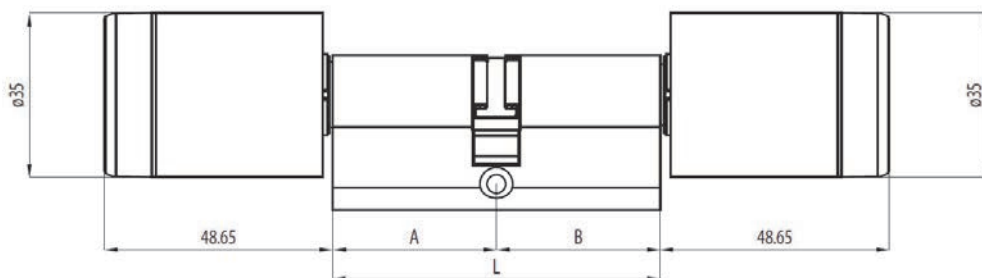

De SMARTAir cilinder is uitermate geschikt voor kantoor- en vergaderruimtes en is net zoals het beslag draadloos en batterijgevoed. De cilinder is geschikt voor glasdeuren en heeft een RFID-lezer (Mifare®) met LED (groen/rood signaal). De cilinder is geschikt voor buitengebruik en/of smalle profiel deuren, de cilinder heeft ook een paniek functie, dat de deur altijd toelaat geopend te worden via de interne kruk (alleen beschikbaar voor Europrofiel).

- Mifare® technologie
- Autonome werking
- Tot 3000 kaarten (250 bij standalone)
- 30 tijdzones (Update on Card/Wireless)
- 1000 events logging (Update on Card/Wireless)
- Real time klok en kalender (Update on Card/Wireless)
- Voorzien van een mechanische knop aan de binnenzijde voor snelle toegang
- Stand alone: Kaartenset 52-TC-MI-SER-SA benodigd
- Update on Card, programmeren met software eventueel uit te breiden met auto-updater (speciale wandlezer)
- Wireless online: programmeren met software en draadloze communicatie via hubs
- Ook in IP56 buitenvariant leverbaar
- Eerste maat is buitenmaat: de elektronische zijde
- Geen togglefunctie
- Batterij (CR2 3V) kan alleen door geautoriseerde personen worden gewisseld
- Batterijlevensduur 1-3 jaar, afhankelijk van gebruik
- Beschikbaar in verschillende maten t/m 60/60 mm
- Andere uitvoeringen op aanvraag

Artikelnummer	omschrijving	EAN-code	Eenheid	Gewicht	Prijs
51SUK12S30E30MS	Mauer SMARTAir™ knopcilinder Mifare 30/30 UoC	8715791129237	STUK	0,000	521,85
51SUK12X30E30MS	Mauer SMARTAir™ knopcilinder Mifare 30/30 IP56 UoC	8715791129282	STUK	0,000	557,83
51SAK12S30E30MS	Mauer SMARTAir™ knopcilinder Mifare 30/30 Stand Alone	8715791129176	STUK	0,000	521,85
51SAK12X30E30MS	Mauer SMARTAir™ knopcilinder Mifare 30/30 IP56 Stand Alone	8715791129213	STUK	0,000	557,83