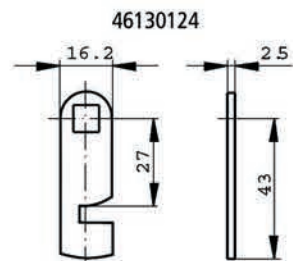

ONDERDELEN EN ACCESSOIRES - MEENEMERS VIERKANT 8 MM