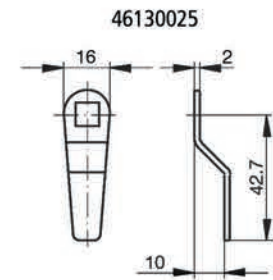

ONDERDELEN EN ACCESSOIRES - MEENEMERS VIERKANT 8 MM