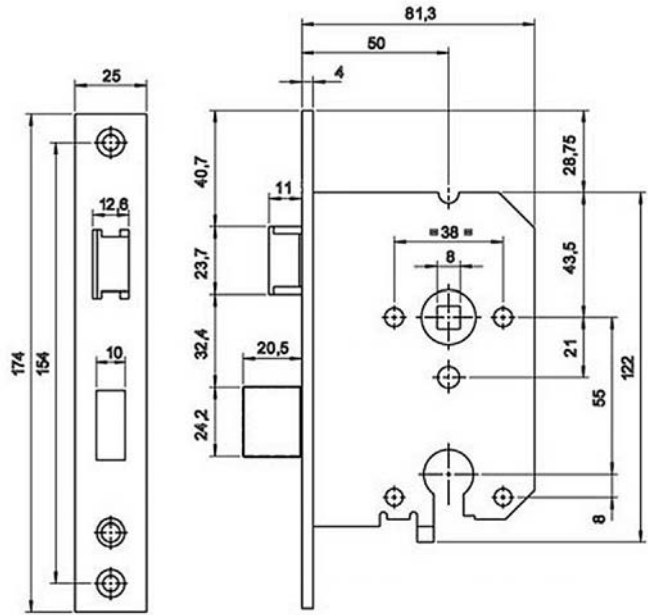

VEILIGHEIDSSLOTEN - 9136 SKG** VEILIGHEIDSSLOT

SKG** veiligheidsslot toepasbaar voor buitendeuren. Zowel geschikt voor renovatie als voor nieuwbouw.

- SKG**® gekeurd
- Toepasbaar voor buitendeuren
- Geschikt voor zowel renovatie als nieuwbouw
- Doornmaat 50, PC55
- Voorplaat RVS 174x25x4mm rond of rechthoekig
- Dag- en nachtschoot vernikkeld
- Nachtschoot 1 toers, schootuitslag 20,5mm
- Met wissel
- Excl. sluitplaat
- Bijpassende vlakke sluitplaten: 327 (rechthoekig) en 328 (afgerond)
- Sluitplaten zijn toepasbaar icm een universele stalen sluitkom

Artikelnummer	Omschrijving	EAN-code	Eenheid	Gewicht	Prijs
09136P009706063	Mauer 9136 PZW 50 mm RVS Ls/Rs voorplaat 25 x 174 mm rechthoekig. SKG**	8715791111904	STUK	0,780	35,56
09136P009796063	Mauer 9136 PZW 50 mm RVS Ls/Rs voorplaat 25 x 174 mm afgerond. SKG**	8715791111911	STUK	0,780	35,56
08327106	mauer 327 sl.plaat RVS Din Ls tbv 9136 T	8715791119924	STUK	0,062	5,71
08327206	mauer 327 sl.plaat RVS Din Rs tbv 9136 T	8715791119931	STUK	0,062	5,71
08328106	mauer 328 sl.plaat RVS Din Ls tbv 9136 U	8715791119900	STUK	0,062	5,71
08328206	mauer 328 sl.plaat RVS Din Rs tbv 9136 U	8715791119917	STUK	0,062	5,71