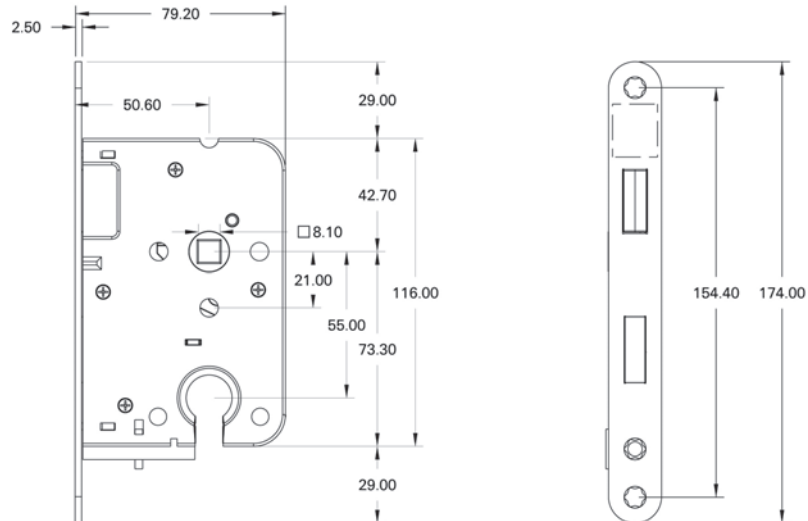

WONINGBOUWSLOTEN 1545 MAGNEET - D/N CILINDERSLOT MAGNEET

Let op: standaard exclusief sluitplaat/kom, zie sluitplaten 1545

Het hoogwaardig afgewerkte slot met magneetschoot 1545 D/N cilinder is geschikt voor binnendeuren. Het slot heeft een zeer soepele werking. De voorplaat is vervaardigd van een hoge RVS-kwaliteit 304.

De deur sluit naadloos door de magnetische werking. Bij het dichttrekken van de deur, schiet de dagschoot in de gecombineerde sluitplaat/kom. Kleding kan hiermee niet achter de dagschoot blijven haken.

Bediening van de deur gebeurt met de deurkruk. In geopende stand is de dagschoot niet zichtbaar, want deze blijft dan ingetrokken. Hierdoor blijft het kozijn glad en komen er geen beschadigingen aan het kozijn.

Een ander voordeel is de onzichtbare montage van slot en sluitplaat als de deur gesloten is.

De D/N-uitvoering heeft een nachtschoot welke bediend wordt door de cilinder.

- Bij een geopende deur is de dagschoot niet zichtbaar
- Werking op basis van magnetisme: dagschoot wordt geactiveerd door de magneet bij sluiting van de deur
- Geproduceerd in de EU
- Maatvoering volgens standaard woningbouwsloten (1500-serie)
- De cilinder bedient de nachtschoot (niet inbegrepen)
- Kruk gat 8 mm
- Voorplaat 174 x 20 mm afgerond RVS (304)
- Doornmaat 50 mm
- Hartafstand 55 mm
- Exclusief sluitplaat/kom.
- Bijpassende sluitplaten: 08145P006 en 08145F006-S
- Met wissel

Artikelnummer	omschrijving	EAN-code	Eenheid	Gewicht	Prijs
01545P009309064	mauer 1545 D+N CILINDER/RVS magneetschoot zonder sluitplaat	8715791131582	STUK	0,000	19,16