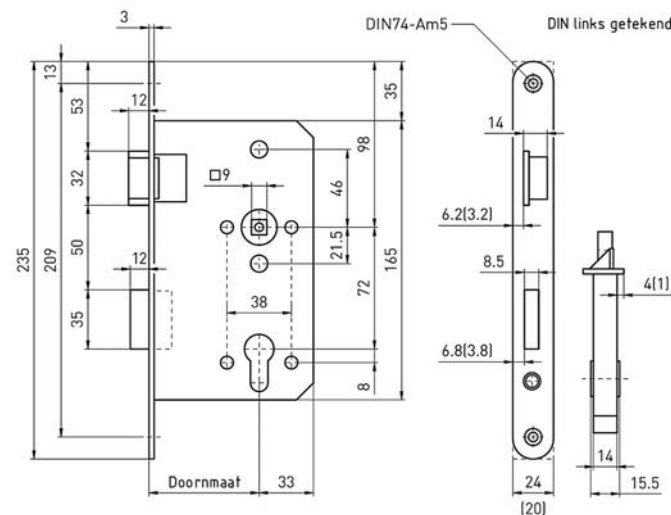

Functie buitenzijde:

Deurkruk aan buitenzijde. Door de nachtschoot het slot in te draaien (stand binnen) middels sleutelbediening (2 toeren/1 toer vanaf neutraal) kan de deur d.m.v. de deurkruk geopend worden. De deur is zodoende vrij toegankelijk. Indien de nachtschoot neutraal of naar buiten staat kan alleen middels sleutelbediening de deur geopend worden. Bij stand naar buiten van de nachtschoot is de deur uiteraard beter afgesloten.

- DIN 18250, klasse 4
- Doornmaat 65, PC72
- Ook leverbaar in doornmaten 55 en 60 (andere maten op aanvraag)
- Voorplaat 235x20/24mm rond of rechthoekig RVS
- Bijpassend beslag op aanvraag
- Excl. sluitplaat
- Bijpassende sluitplaten: 338 en 538