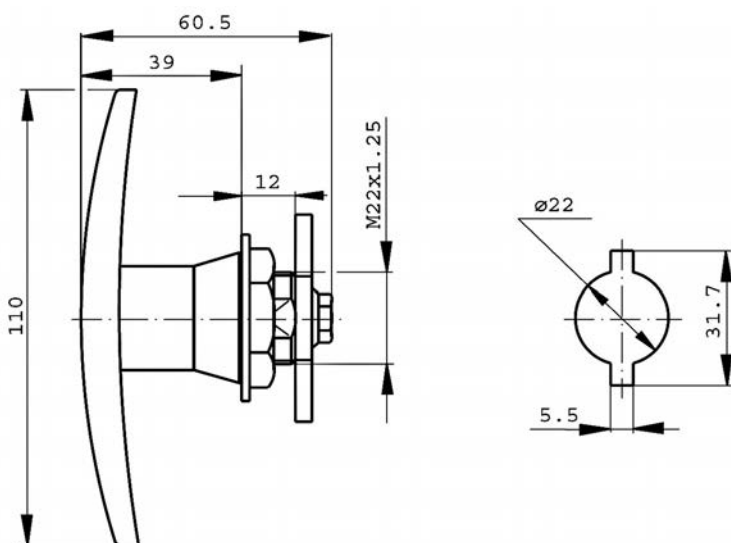

Artikelnummer	omschrijving	EAN-code	Eenheid	Gewicht	Prijs
46400101	greep dubbel rechts	8715791047715	STUK	0,000	28,52