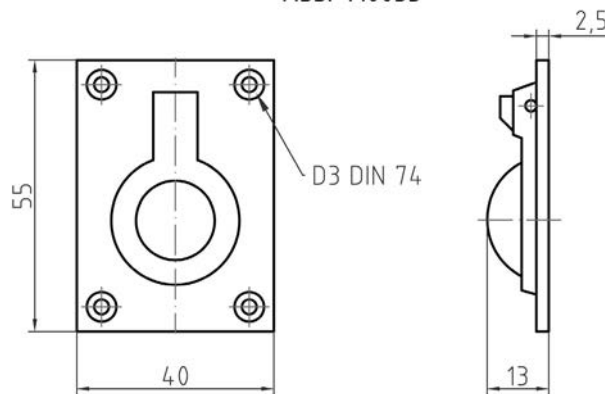

Abb. 410035