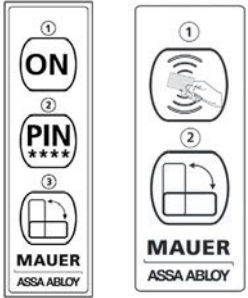

ELEKTRONISCHE LOCKERSLOTEN - ELLCAM ACCESSOIRES

- Mauer bit: Resistorx - TX20 m. gat
- Stickers voor de ELLcam Classic en Mifare® (met kaart) zijn transparant met witte of zwarte letters

- Stickers voor de ELLcam 2.0 zijn transparant met zwarte letters in NL of ENG
- Sticker voor de ELLcam Mifare® 2.0 is transparant met zwarte symbolen in NL