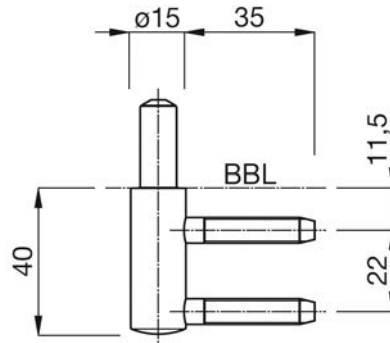

Artikelnummer	Omschrijving	EAN-code	Eenheid	Gewicht	Prijs
113175.02	anuba 3175.02 kozijndeel staal-vernikkeld	8715791040648	STUK	0,000	4,01