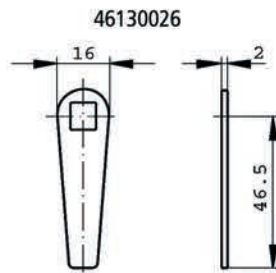

ONDERDELEN EN ACCESSOIRES - MEENEMERS VIERKANT 8 MM