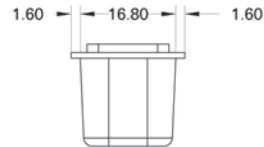

WONINGBOUWSLOTEN 1545 MAGNEET - SLUITPLATEN 1545 MAGNEET RVS EN ZWART

Sluitplaat en sluitkom geschikt voor de 1545-magneetsloten.

Stofvrije kom van kunststof inclusief RVS- of zwarte sluitplaat. Bevat een sterke magneet van 5 mm dik. Zorgt voor een perfecte sluiting van het magneetslot.

- Afm: L=22x73,2x15,5mm (bxhxd)
- Dikte voorplaat: 1 mm
- Dikte sluitkommand: 1,5 mm
- Dikte magneet: 5 mm

- RVS sluitplaat
- Geschikt voor magneetsloten 145 Loop en BAD/WC
- Afgerond
- Voor houten kozijnen

Artikelnummer	omschrijving	EAN-code	Eenheid	Gewicht	Prijs
08145F006	mauer 145 loop/BAD sl.pl. met magneet Ls/rs U-rvs	8715791131605	STUK	0,000	7,82
08145P006	mauer 145 D+N sl.pl. met magneet Ls/rs U-rvs	8715791131612	STUK	0,000	8,87
08145F006-S	mauer 145 loop/BAD sl.pl. met magneet Ls/Rs T-rvs t.b.v stalen kozijn	8715791131629	STUK	0,000	6,79
08145F018	mauer 145 loop/BAD sl.pl. met magneet Ls/rs U-zwart	8715791156561	STUK	0,000	8,73
08145P018	mauer 145 D+N sl.pl. met magneet Ls/rs U-zwart	8715791156578	STUK	0,000	10,37