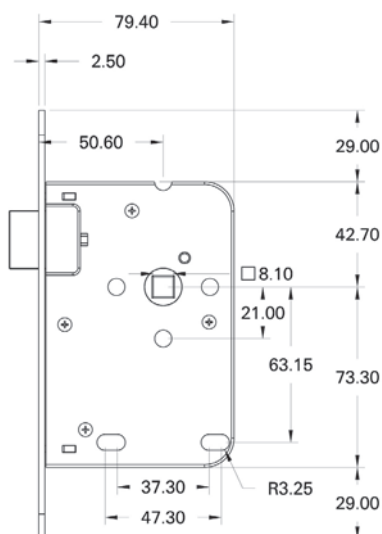

WONINGBOUWSLOTEN 1545 MAGNEET - LOOP MAGNEET ZWART

Let op: standaard exclusief sluitplaat/kom, zie sluitplaten 1545

Het hoogwaardig afgewerkte slot met magneetschoot 1545 Loop met zwarte voorplaat is geschikt voor binnendeuren. Het slot heeft een zeer soepele werking.

De deur sluit naadloos door de magnetische werking. Bij het dichttrekken van de deur, schiet de dagschoot in de gecombineerde sluitplaat/kom. Kleding kan hiermee niet achter de dagschoot blijven haken.

Bediening van de deur gebeurt met de deurkruk. In geopende stand is de dagschoot niet zichtbaar, want deze blijft dan ingetrokken. Hierdoor blijft het kozijn glad en komen er geen beschadigingen aan het kozijn.

Een ander voordeel is de onzichtbare montage van slot en sluitplaat als de deur gesloten is.

- Bij een geopende deur is de dagschoot niet zichtbaar
- Werking op basis van magnetisme: dagschoot wordt geactiveerd door de magneet bij sluiting van de deur
- Geproduceerd in de EU
- Maatvoering volgens standaard woningbouwsloten (1500-serie)
- Kruk gat 8 mm
- Voorplaat 174 x 20 mm afgerond zwart
- Doornmaat 50 mm
- Exclusief sluitplaat/kom
- Bijpassende sluitplaten: 08145F018

Artikelnummer	omschrijving	EAN-code	Eenheid	Gewicht	Prijs
01545F009309184	mauer 1545 LOOP/ZWART magneetschoot zonder sluitplaat	8715791156530	STUK	0,000	14,18