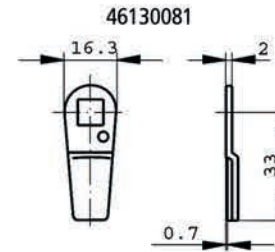

ONDERDELEN EN ACCESSOIRES - MEENEMERS VIERKANT 8 MM