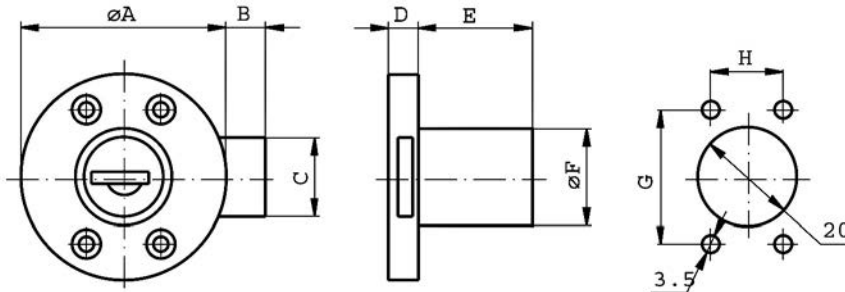

MEUBELSLOTEN HOUT - SLOT MET SCHOOT (ROND)

- Glans- en zwartverchromd leverbaar
- Cilinder uitwisselbaar
- Hoofdsleutelsysteem mogelijk
- Opschroefbaar
- Slag 180°
- Incl. 2 sleutels
- Art. 4620008901 niet gelijksluitend

	A	B	C	D	E	F	G	H
20.00.89	41,5	7	16	6	27	19,5	27	15
20.22.89								
20.00.89.01	39,3	9	15,7	6,5	22	19	25,8	14,7

Artikelnummer	omschrijving	EAN-code	Eenheid	Gewicht	Prijs
4620008901	meubel drukslot met schoot glans verchromd/2 sl.	8715791047586	STUK	0,078	11,05
46200089	meubelslot (hout)41.5x27mm, glansverchromd/2sl.	8715791079181	STUK	0,078	9,23
424130111	sleutel voor meubelslot op nummer	8715791046879	STUK		5,37

MEUBELSLOTEN HOUT - CAMLOCK

- Glans- en zwartverchromd leverbaar
- Hoofdsleutelsysteem mogelijk
- Cilinder uitwisselbaar
- Moerbevestiging
- Slag 180°
- Incl. 2 sleutels
- Sleutel uitneembaar in open en gesloten stand
- Montagegat meenemer: vierkant 8 mm
- Meenemers, zie Onderdelen en Accessoires