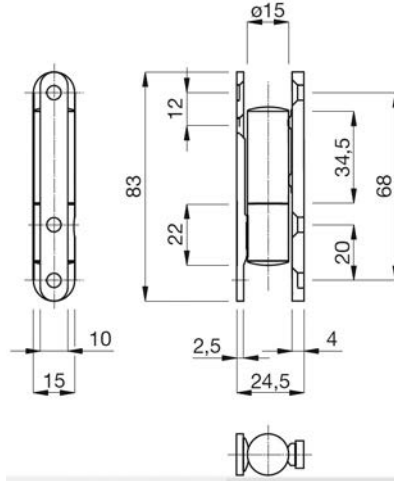

Artikelnummer	Omschrijving	EAN-code	Eenheid	Gewicht	Prijs
137510.01	anuba 7510.01 verzinkt 83x15mm-staal-z.lager	8715791008242	STUK	0,120	4,25
137510.14	anuba 7510.14 wit 83x15mm-staal-norm.lager	8715791008259	STUK	0,119	6,63

KUNSTSTOF KOZIJNEN - 2-DELIG OPSCHROEF ZAMAC GLIJLAGER