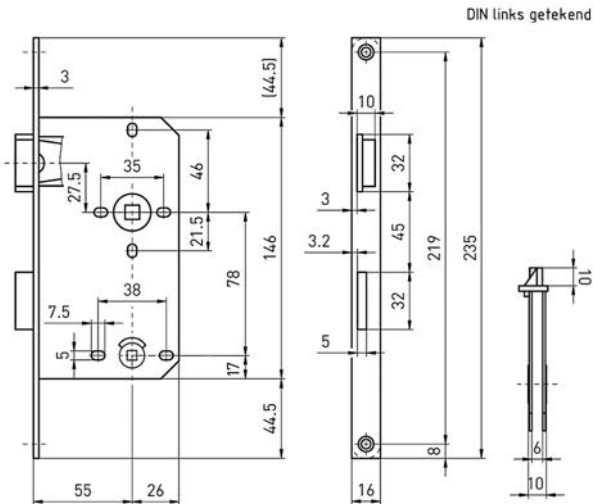

BINNENDEURSLOTEN - 835 BADKAMER-/WC-SLOT

- Speciaal voor dunne deuren
- Doornmaat 55mm, hartafstand 78
- Voorplaat 235x16mm gelakt, rond of rechthoekig
- Ook in BB leverbaar
- Excl. sluitplaat
- Bijpassende sluitplaten: 338, 538, 430/431, 412/413
- Prijs op aanvraag