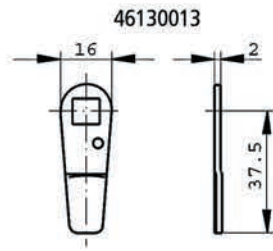

ONDERDELEN EN ACCESSOIRES - MEENEMERS VIERKANT 8 MM