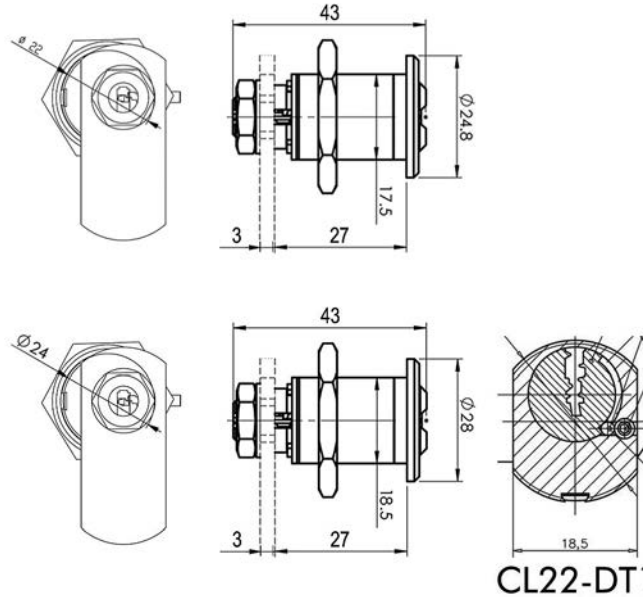

- Wordt geleverd met 3 sleutels
- Afstand tussen kop en vlakke lip: 27 mm
- Leverbaar op aanvraag: 32-37-42-47-52-57-62 mm (tussen kop en vlakke sluitlip)
- Let op: DT1 heeft op vlakke zijde een dikte van 18,5 mm, overige profielen 17,5 mm