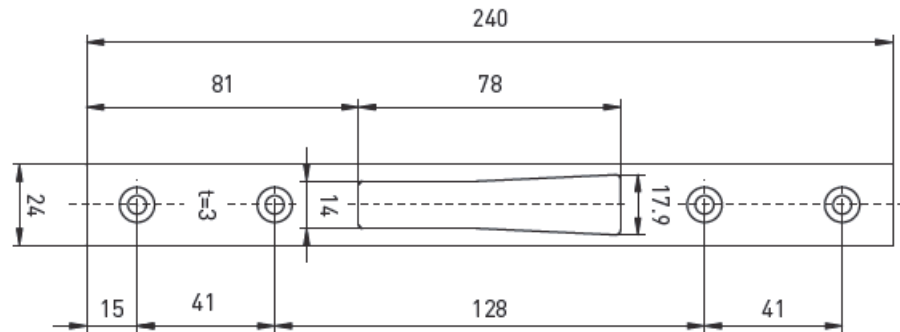

SLUITPLATEN DIVERSE - 442

• L=240x24x3.0mm rechthoekig, verzinkt

• Geschikt voor de 4610

Artikelnummer	omschrijving	EAN-code	Eenheid	Gewicht	Prijs
08442008	mauer 442 sl.plaat Din Ls/Rs rechthoekig	8715791161169	STUK	0,000	4,59

SLUITPLATEN DIVERSE - 444/445

• L=93x20x3mm rechthoekig (nr. 445) of rond (nr. 444)
gelakt of RVS

• Geschikt voor o.a. 3169/3212