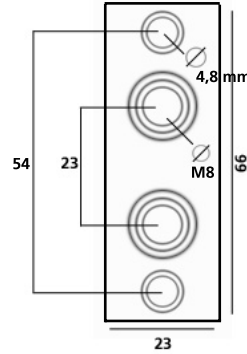

Artikelnummer	Omschrijving	EAN-code	Eenheid	Gewicht	Prijs
110026-M	tubtarra-paumelle met plaat 75x14mm-M 7	8715791000093	STUK	0,000	44,26

STALEN KOZIJNEN - HERKULA 3-DELIG MET OVERSLAG

- 3-delig
- Met onderhoudsvrij lager
- 16mm knoop