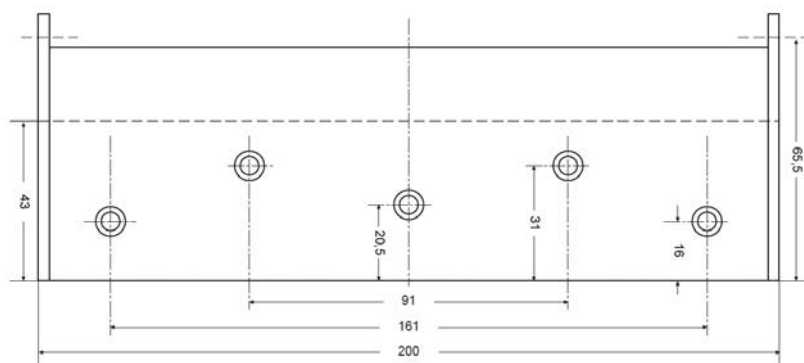

Artikelnummer	Omschrijving	EAN-code	Eenheid	Gewicht	Prijs
1417121	fridavo bommer EW/200 grijs gelakt enkelwerkend	8715791054249	PAAR	0,000	60,10
1417129A	fridavo bommer EW/200 r.v.s. enkelwerkend	4015912173915	PAAR	0,000	233,51
1417130	fridavo bommer EW/200 blank staal enkelwerkend	8715791054256	PAAR	0,000	68,12
1442121	fridavo bommer DW/200 grijs gelakt dubbelwerkend	4015912421214	PAAR	5,820	72,27
1442121A	fridavo bommer DW/200 wit gelakt dubbelwerkend	8715791054553	PAAR	0,000	76,45
1442122	fridavo bommer DW/200 vermessingd dubbelwerkend	8715791054560	PAAR	6,140	122,20
1442126B	fridavo bommer DW/200 verzinkt dubbelwerkend	4015912422624	PAAR	5,740	59,66
1442127	fridavo bommer DW/200 messing dubbelwerkend	4015912421276	PAAR	6,340	396,35
1442127SK	fridavo bommer DW/200 messing SK dubbelwerkend-met kogelsierknoppen	8715791054577	PAAR	7,200	451,28
1442129A	fridavo bommer DW/200 r.v.s. dubbelwerkend	4015912422914	PAAR	5,760	317,77