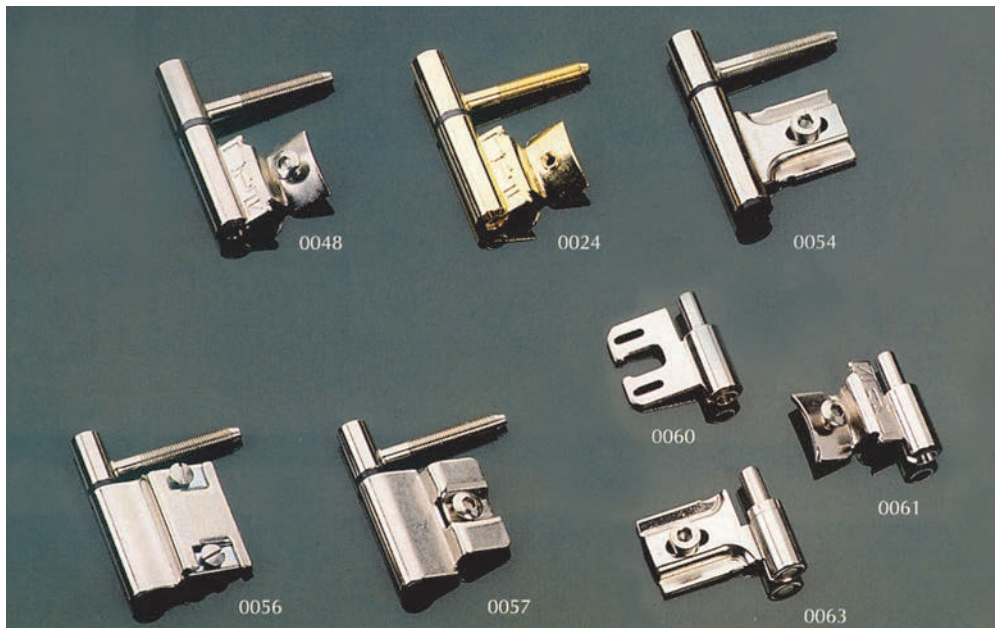

NIET MEER LEVERBAAR! - UIT HET ASSORTIMENT

Een aantal vroeger veelgebruikte paumelles zijn al enige tijd niet meer leverbaar. Om duidelijkheid te geven is er (indien beschikbaar) een vervanger aangegeven.

Artikelnummer	Omschrijving	Vervanger
110024	Voor Polynorm inmetsetkozijn, verguld. Onderhelft van deze paumelle is later omkeerbaar geworden. Hier is geen vervanger meer voor en is daarmee niet meer leverbaar.	niet meer leverbaar
110025	Voor Polynorm inmetsetkozijn, verguld. Onderhelft van deze paumelle is later omkeerbaar geworden. Hier is geen vervanger meer voor en is daarmee niet meer leverbaar.	niet meer leverbaar
110048	Voor Polynorm inmetsetkozijn, verzinkt. Onderhelft van deze paumelle is omkeerbaar geworden, complete paumelle heet nu 110084.	110084
110049	Onderhelft van deze paumelle is omkeerbaar geworden, complete paumelle heet nu 110084.	
110054	Voor Polynorm Monoplus kozijn. Artikel alleen nog maar in verzinkt verkrijgbaar.	110080
110056	Voor Bomar oud kozijn. Al geruime tijd niet meer leverbaar. Met wat aanpassingen kan in een aantal gevallen het artikelnummer 110026 gebruikt worden.	110026
110057	Voor Bomar nieuw kozijn. Al geruime tijd niet meer leverbaar. Met wat aanpassingen kan in een aantal gevallen het artikelnummer 110026 gebruikt worden.	110026
110060	Voor Hörmann kozijn	110044
110061	Voor Polynorm inmetsetkozijn. Is omkeerbaar geworden, dient derhalve als complete paumelle besteld te worden i.v.m. passing.	110084
110062	Voor Polynorm inmetsetkozijn. Is omkeerbaar geworden, dient derhalve als complete paumelle besteld te worden i.v.m. passing.	110084
110063	Voor Polynorm Monoplus kozijn. Is omkeerbaar geworden, dient derhalve als complete paumelle besteld te worden i.v.m. passing.	110080
110064	Voor Polynorm Monoplus kozijn. Is omkeerbaar geworden, dient derhalve als complete paumelle besteld te worden i.v.m. passing.	110080