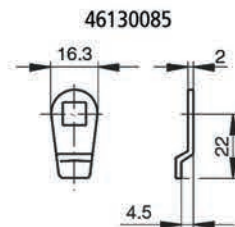

ONDERDELEN EN ACCESSOIRES - MEENEMERS VIERKANT 8 MM