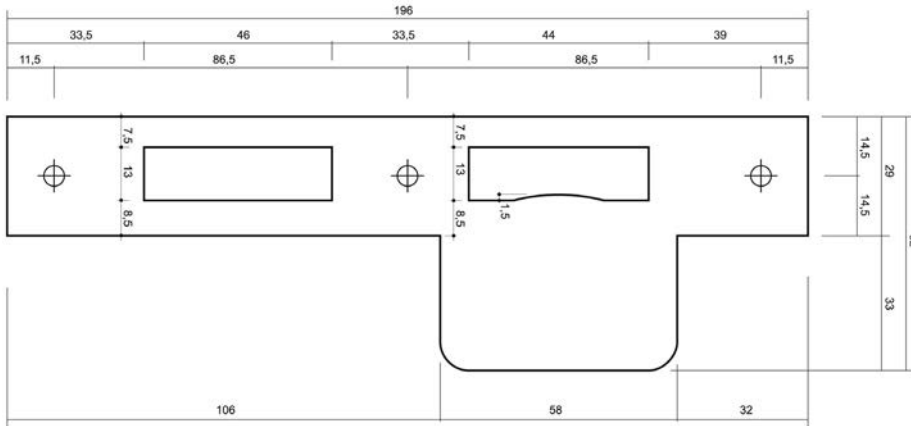

SLUITPLATEN DIVERSE - 537L DAG & NACHT

- Uitvoering met langere lip
- 196x29x1,5mm, hoekig
- Maatvoering kan licht afwijken
- Uitlopend, zolang de voorraad strekt

Artikelnummer	omschrijving	EAN-code	Eenheid	Gewicht	Prijs
08537106L	muur 537 L sl.plaat RVS Din Ls	8715791053433	STUK	0,075	7,90
08537206L	muur 537 L sl.plaat RVS Din Rs	8715791053457	STUK	0,074	7,90

SLUITPLATEN DIVERSE - 430/431

- L=170x24x1.50mm rechthoekig (nr. 430) of rond (nr. 431) gelakt, RVS of messing
- Ook leverbaar in loop (F)-uitvoering
- 430F=98x29x1.50mm (T-roestvrij)
- Andere uitvoeringen op aanvraag
- Geschikt voor o.a. 8200 serie