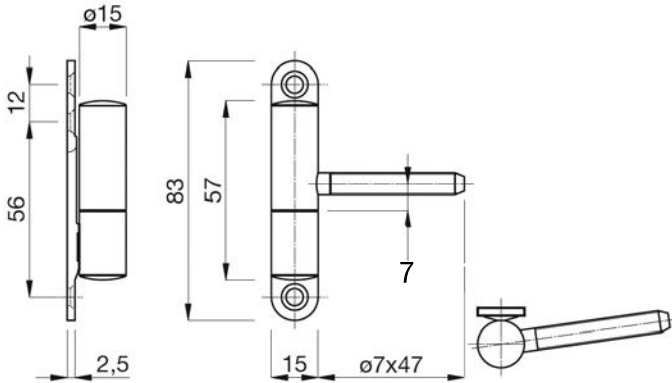

KUNSTSTOF KOZIJNEN - 2-DELIG 7MM DRAAD

- Voor kunststof ramen en deuren
- 15mm knoop
- 7x47mm draadstift
- Staal
- Leverbaar in verzinkt, wit (RAL 9016) en bruin (RAL 8019)

- Belasting 35 Kg (45 Kg bij 3 stuks)
- Serie KU215-GB7
- VP = 40 stuks, bij lagere aantallen aangepaste korting

Artikelnummer	Omschrijving	EAN-code	Eenheid	Gewicht	Prijs
1375027.01	anuba 7502/7.01 verzinkt 83x15mm-staal-z.lager	8715791008204	STUK	0,103	6,08
1375027.14	anuba 7502/7.14 wit 83x15mm-staal-z.lager	8715791008211	STUK	0,109	7,13

KUNSTSTOF KOZIJNEN - 2-DELIG GL 8MM DRAAD

- Voor kunststof ramen en deuren
- 13mm knoop
- 8x47mm draadstift
- Staal
- Leverbaar in verzinkt, wit (RAL 9016) en bruin (RAL 8019)

- Met onderhoudsvrij lager
- Belasting 35 Kg (45 Kg bij 3 stuks)
- Serie KU313-GB8
- VP = 40 stuks, bij lagere aantallen aangepaste korting