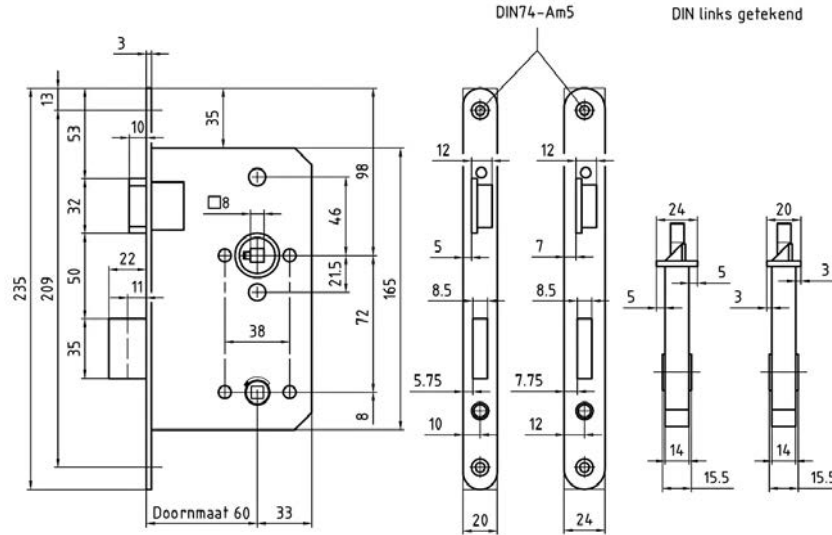

- DIN 18251, klasse 3
- Doornmaat 60, afstand 72
- Leverbaar in doornmaten 50 t/m 100mm
- Voorplaat RVS (of messing) 235x20mm, rond of rechthoekig

- Voorplaat 24mm (type nr. 8236)
- Dag- en nachtschoot vernikkeld
- Excl. sluitplaat
- Bijpassende sluitplaat: 338
- Opties: zwengeldagschoot, fluisterschoot