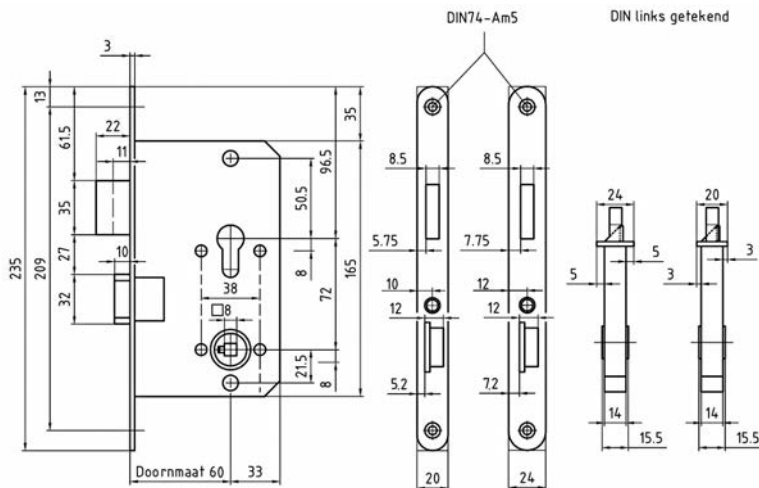

Comfortslot. Eenvoudig bedieningsgemak doordat de cilinder boven de deurkruk geplaatst is. Wordt veel toegepast bij zorgwoningen en seniorenwoningen.

- Doornmaat 60, PC72
- Leverbaar in doornmaten 55 t/m 100mm
- Voorplaat 235x20mm rond (U) RVS
- Voorplaat 24 mm breedte (type 8266 U of T) leverbaar op aanvraag
- Dag- en nachtschoot vernikkeld
- 2 toers, 22 mm schootuitslag
- Met wissel
- Alleen geschikt voor beslag met 2-punts bevestiging of rozetten
- Excl. sluitplaat
- Bijpassende sluitplaat: 338
- Loop (F) en bad (W) op aanvraag