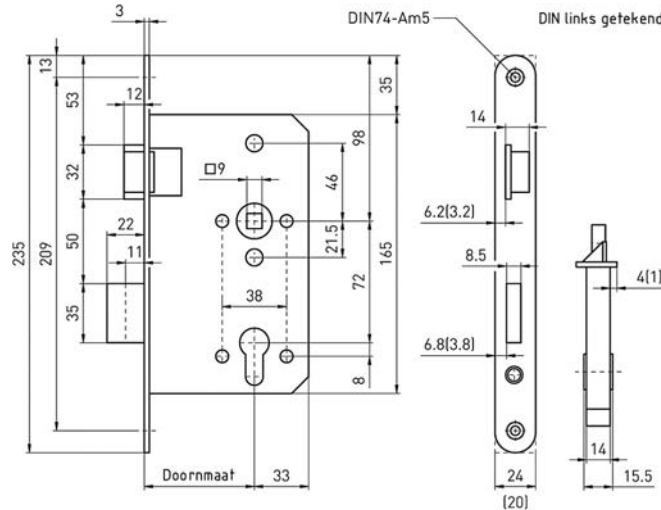

- Toepasbaar in deuren welke moeten voldoen aan EN1634
- Kruk gat 9mm
- Doornmaat 65mm
- Ook leverbaar in andere doornmaten 55, 60, 80 en 100mm
- Voorplaat 235x24mm (nr.4206) en 235x20mm (nr.4210) rond verzinkt (RVS ook leverbaar)
- Excl. sluitplaat
- Bijpassende sluitplaten: 338, 538 en 431
- Ook in KABA-KESO uitvoering leverbaar, met PC afstand 74mm

Artikelnummer	Omschrijving	EAN-code	Eenheid	Gewicht	Prijs
04206P112511154	mauer 4206 PZW 65 mm Din Ls voorpl. 24mm rond	8715791034340	STUK	0,840	45,65
04206P212511154	mauer 4206 PZW 65 mm Din Rs voorpl. 24mm rond	8715791034364	STUK	0,900	45,65
04210P112311154	mauer 4210 PZW 65 mm Din Ls voorpl. 20mm rond	8715791050258	STUK	0,000	20,00
04210P212311154	mauer 4210 PZW 65 mm Din Rs voorpl. 20mm rond	8715791050265	STUK	0,000	20,00