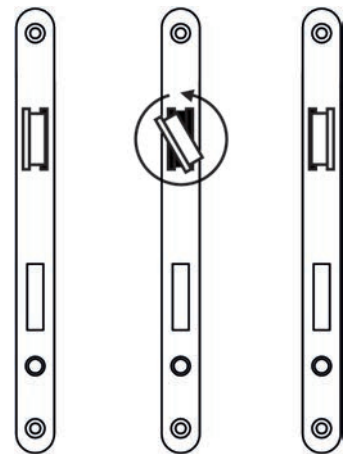

PROJECTSLOTEN OF UTILITEITSSLOTEN - 8035 DAG- EN NACHT LS/RS

Kwalitatief uitstekend slot toepasbaar voor binnendeuren utiliteitsbouw.

Omliegbaar d.m.v. eenvoudige omkeertechniek waarbij de sterkte van de dagschoot intact blijft.

- Geproduceerd volgens DIN 18251 & EN12209, klasse 3
- Doornmaat 60, PC72
- Voorplaat RVS 235x20mm rond, geslepen
- Voorplaatdikte 3 mm
- Gesloten verzinkte slotkast met doorvoerbussen
- Verzinkte binnendelen
- 8 mm geveerde klemtuimelaar in gehard stalen ringen gelagerd
- Dag- en nachtschoot vernikkeld
- 2-toerig, 22mm schootuitslag
- Met wissel
- Excl. sluitplaat
- Bijpassende sluitplaten: 338 en 538
- Zeer gemakkelijk omlegbaar dmv pal!
- Verkrijgbaar in de uitvoeringen D+N (P), loop (F) en BAD/WC (W)

Artikelnummer	omschrijving	EAN-code	Eenheid	Gewicht	Prijs
08035P011317064	mauer 8035 PZW 60 mm RVS Ls/Rs	8715791078245	STUK	0,000	23,86