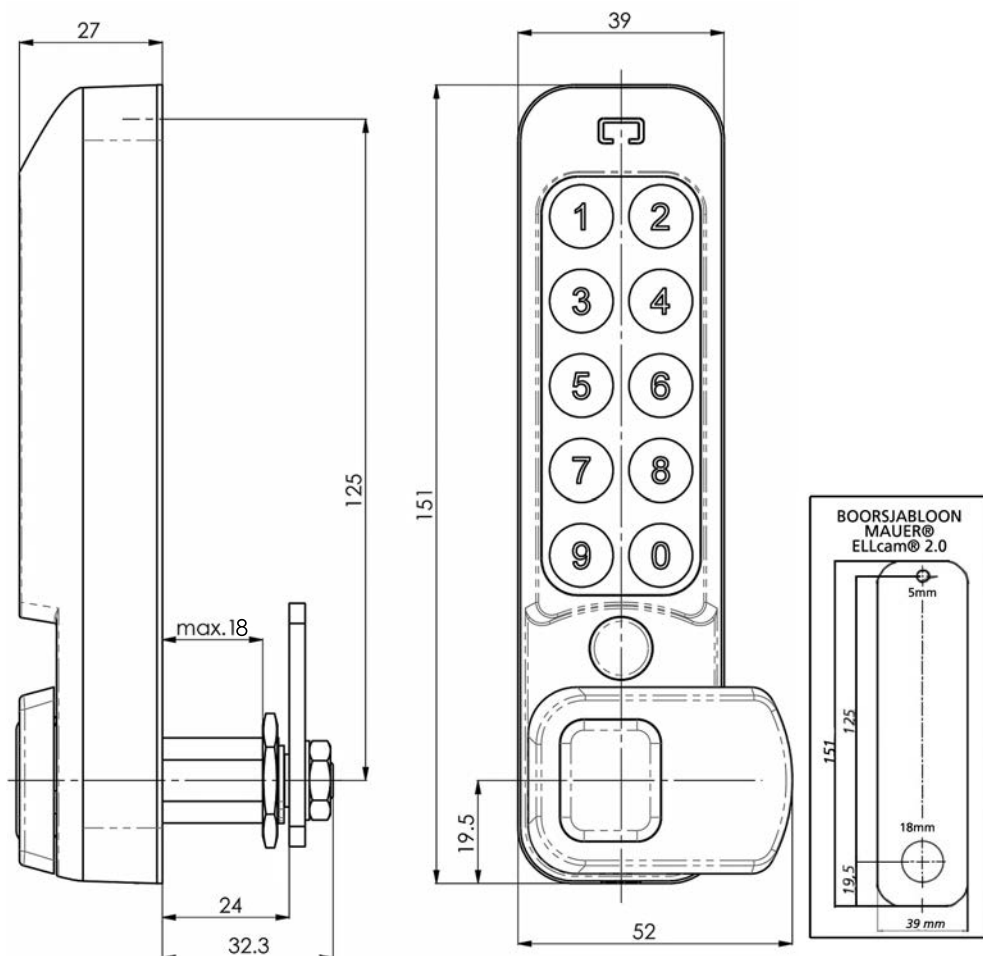

Artikelnummer	omschrijving	EAN-code	Eenheid	Gewicht	Prijs
57101141-ELL-V	mauer ELLcam 2.0 pincodeslot verticale montage-wisselende gebruikers	8715791126045	STUK	0,000	91,18
57101141-ELL-HL	mauer ELLcam 2.0 pincodeslot horizontale montage links-wisselende gebruikers	8715791126052	STUK	0,000	91,18
57101141-ELL-HR	mauer ELLcam 2.0 pincodeslot horizontale montage rechts-wisselende gebruikers	8715791126069	STUK	0,000	91,18
57301144	Mauer programmeer/reset en noodstroom kabel t.b.v. ELLcam 2.0	8715791117371	STUK	0,000	79,39
571NSA	Noodstroomadapter, incl kabel - excl batterijen	8715791118415	STUK	0,000	100,03
571SOFT-OFFLINE	Timer software beheerdersset, incl. programmeerkabel	8715791118408	STUK	0,000	102,08
57101120-3NUM	Lens genummerd tbv ELLcam 2.0. Witte lens, zwart cijfer	8715791123334	STUK	0,000	1,79
57101141-4	Gebruiksticker tbv ELLcam 2.0. Transparant, omschrijving zwart	8715791126700	STUK	0,000	0,52
57101141-41	Gebruiksticker tbv ELLcam 2.0. Transparant, omschrijving zwart Engels	8715791126717	STUK	0,000	0,52