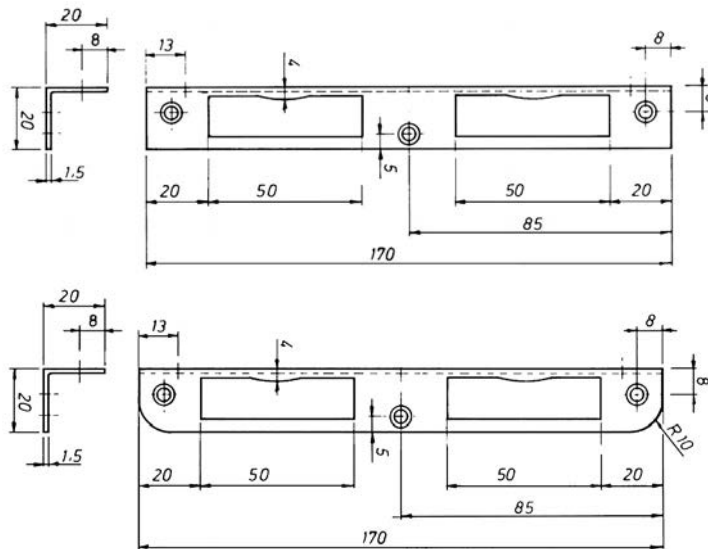

HOEKSLUITPLATEN - 400/401

- L=170x20x1.50mm rechthoekig (nr. 400) of rond (nr. 401) gelakt of RVS
- Ls/Rs bruikbaar

Artikelnummer	omschrijving	EAN-code	Eenheid	Gewicht	Prijs
08400014	mauer 400 sl.plaat Din Ls/Rs rechthoekig	8715791077194	STUK	0,058	5,07
08400006	mauer 400 sl.plaat RVS Ls/Rs rechthoekig	8715791081269	STUK	0,000	18,80
08401014	mauer 401 sl.plaat Din Ls/Rs rond	8715791039093	STUK	0,058	5,07
08401006	mauer 401 sl.plaat RVS Ls/Rs rond	8715791081290	STUK	0,000	20,97