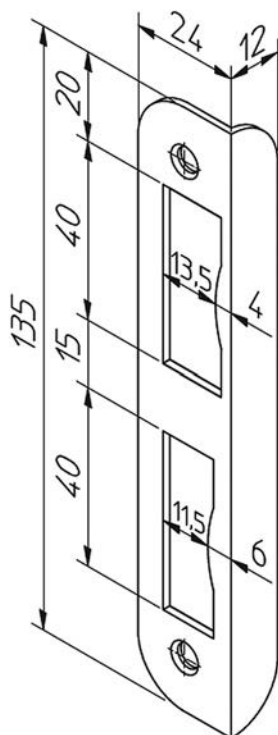

HOEKSLUITPLATEN 1500-SERIE - DAG- EN NACHT

• Maten: 135x24x12 mm

• Rond

Artikelnummer	omschrijving	EAN-code	Eenheid	Gewicht	Prijs
08102110	mauer 102 hoek sluitplaat Din Ls	8715791124430	STUK	0,000	1,33
08102210	mauer 102 hoek sluitplaat Din Rs	8715791124447	STUK	0,000	1,33