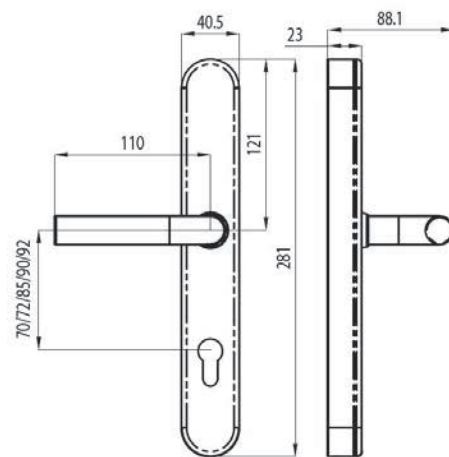

Belangrijk: Op de SMARTair™ producten is een andere kortingsstructuur van toepassing dan gebruikelijk. Vraag uw korting aan bij onze verkoop, tel. 033-455 0900

- Smal design elektronisch deurbeslag
- Mifare® technologie
- Met meervoudige verificatie mogelijkheden
- Alleen code, alleen Mifare® kaart (of een combinatie van code & kaart, bij gebruik met software)
- Fraai verlichte leesunit
- Tot 100 codes (bij standalone)
- Tot 3000 kaarten/tags (250 bij stand alone)
- 30 tijdzones (Update on Card/Wireless)
- 1000 events logging (Update on Card/Wireless)
- Real time klok en kalender (Update on Card/Wireless)
- Let op: Bij stand alone is Kaartenset 52-TC-MI-SER-SA benodigd
- Update on Card: programmeren met software eventueel uit te breiden met auto-updater (wandlezer)
- Wireless online: programmeren met software en draadloze communicatie via hubs
- Leverbaar in RVS in PC72, PC92 en blind
- RVS, ook in IP54-buitenvariant leverbaar
- Te gebruiken met alle gebruikelijke insteeksloten
- Optie: krukbediend bij meerpuntssluitingen
- Voor PC-beslagen geldt een cilindermaat van 31 mm buiten/46 mm binnen (bij 40 mm deurdikte)
- Standaard Sena kruk (D-model), andere modellen op aanvraag
- Standaard voor 38-43 mm deuren
- Verlengde krukstiften leverbaar tot 110 mm
- Batterijgevoed, inclusief 3 x 1,5V AAA batterijen
- Andere afwerkingen of deurenkrukmodellen op aanvraag verkrijgbaar

Artikelnummer	Omschrijving	EAN-code	Eenheid	Gewicht	Prijs
56SAC16S15008SS	Mauer SMARTair™ beslag Mifare blind/KP. 8mm krukstift, 38-44mm deurdikte	8715791128902	PAAR	0,000	496,08
56SAC16X15008SS	Mauer SMARTair™ beslag Mifare blind/KP/IP54. 8mm krukstift, 38-44mm deurdikte	8715791128933	PAAR	0,000	536,73
56SAC16S3V728SS	Mauer SMARTair™ beslag Mifare PC72/KP. 8mm krukstift, 38-44mm deurdikte	8715791128919	PAAR	0,000	496,08
56SAC16X3V728SS	Mauer SMARTair™ beslag Mifare PC72/KP/IP54. 8mm krukstift, 38-44mm deurdikte	8715791128940	PAAR	0,000	536,73
56SAC16S3V928SS	Mauer SMARTair™ beslag Mifare PC92/KP. 8mm krukstift, 38-44mm deurdikte	8715791128926	PAAR	0,000	496,08
56SAC16X3V928SS	Mauer SMARTair™ beslag Mifare PC92/KP/IP54. 8mm krukstift, 38-44mm deurdikte	8715791128957	PAAR	0,000	536,73
52-TC-MI-SER-SA	Mauer SMARTair™ kaartenset Mifare. Programmeren + reset kaart Stand alone	8715791129329	STUK	0,000	53,99