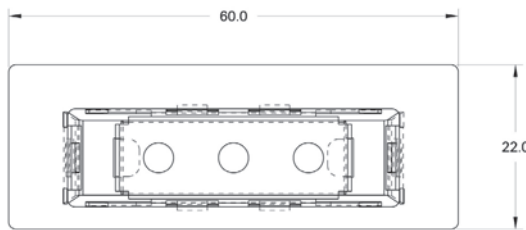

WONINGBOUWSLOTEN 1545 MAGNEET - SLUITPLATEN 1545 MAGNEET RVS EN ZWART

Sluitplaat en sluitkom geschikt voor de 1545-magneetsloten.

Stofvrije kom van kunststof inclusief RVS- of zwarte sluitplaat. Bevat een sterke magneet van 5 mm dik. Zorgt voor een perfecte sluiting van het magneetslot.

- Afm: L=22x73,2x15,5mm (bxhxd)
- Dikte voorplaat: 1 mm
- Dikte sluitkommand: 1,5 mm
- Dikte magneet: 5 mm

- RVS sluitplaat
- Geschikt voor magneetsloten 145 Loop en BAD/WC
- Afgerond
- Voor houten kozijnen

Artikelnummer	omschrijving	EAN-code	Eenheid	Gewicht	Prijs
08145F006	mauer 145 loop/BAD sl.pl. met magneet Ls/rs U-rvs	8715791131605	STUK	0,000	7,82
08145P006	mauer 145 D+N sl.pl. met magneet Ls/rs U-rvs	8715791131612	STUK	0,000	8,87
08145F006-S	mauer 145 loop/BAD sl.pl. met magneet Ls/Rs T-rvs t.b.v stalen kozijn	8715791131629	STUK	0,000	6,79
08145F018	mauer 145 loop/BAD sl.pl. met magneet Ls/rs U-zwart	8715791156561	STUK	0,000	8,73
08145P018	mauer 145 D+N sl.pl. met magneet Ls/rs U-zwart	8715791156578	STUK	0,000	10,37