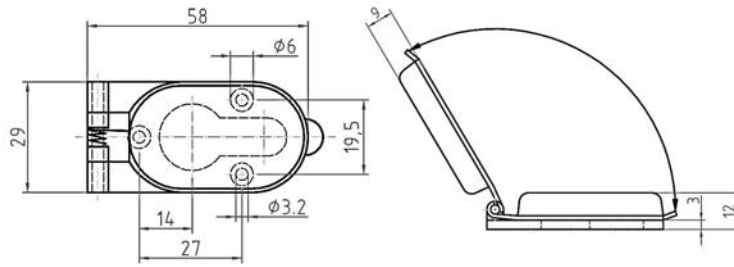

DEURBESLAG - AFDEKKAP RVS 12 MM HOOG

• Leverbaar in RVS mat of gepolijst

• Incl. montagemateriaal

Artikelnummer	Omschrijving	EAN-code	Eenheid	Gewicht	Prijs
27N-183599.9	PC afdekkap H=12 mm RVS mat	8715791042932	stuk	0,045	30,50

DEURBESLAG - VERZONKEN DEURGREEP

- RVS geborsteld uitgevoerd
- Met vlakke hendel
- 240 x 170 mm
- Met 8 mm kruk gat op verzoek
- Bij bestelling deurdikte vermelden a.u.b.

- Wordt geleverd inclusief krukstift geschikt gemaakt voor juiste deurdikte (er geldt geen minimale of maximale lengte)
- Ook verkrijgbaar met PC-uitsparing: PC 72