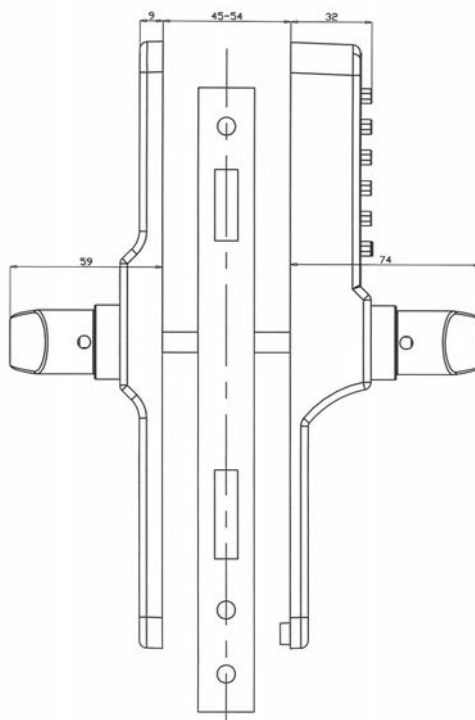

CODESLOTEN - 5001 MET KRUKGARNITUUR

Bij dit beslag is de gebruikerscode aan de binnenzijde eenvoudig te wijzigen d.m.v. een schroevendraaier. Handig voor een periodiek aangepaste code ter beveiliging.

- Geschikt voor montage op PC 72 mm slot
- Cilinderfunctie van het gebruikte slot blijft behouden
- Voor deurdiktes 35 tot 55mm
- Toegang middels code of sleutel
- Eenvoudig te wijzigen gebruikerscode
- Links/Rechts bruikbaar
- Compleet geleverd met montage materiaal en kruk-garnituur
- Mat verchromde afwerking
- Alleen binnengebruik
- Voor privé of licht zakelijk gebruik

Artikelnummer	omschrijving	EAN-code	Eenheid	Gewicht	Prijs
035001099003	mauer 5001 mechanisch codeslot PC72 Ls/Rs	8715791144124	STUK	0,000	157,10