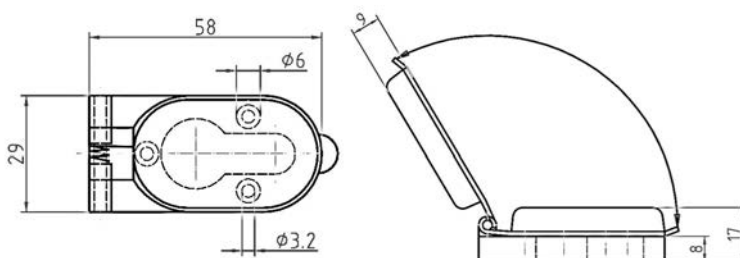

DEURBESLAG - AFDEKKAP 17 MM HOOG

- Geveerd
- Leverbaar Mmc
- Incl. montagemateriaal

Artikelnummer	Omschrijving	EAN-code	Eenheid	Gewicht	Prijs
27183598.9	PC afdekkap, H=17 mm Mmc	8715791078689	stuk	0,085	51,99