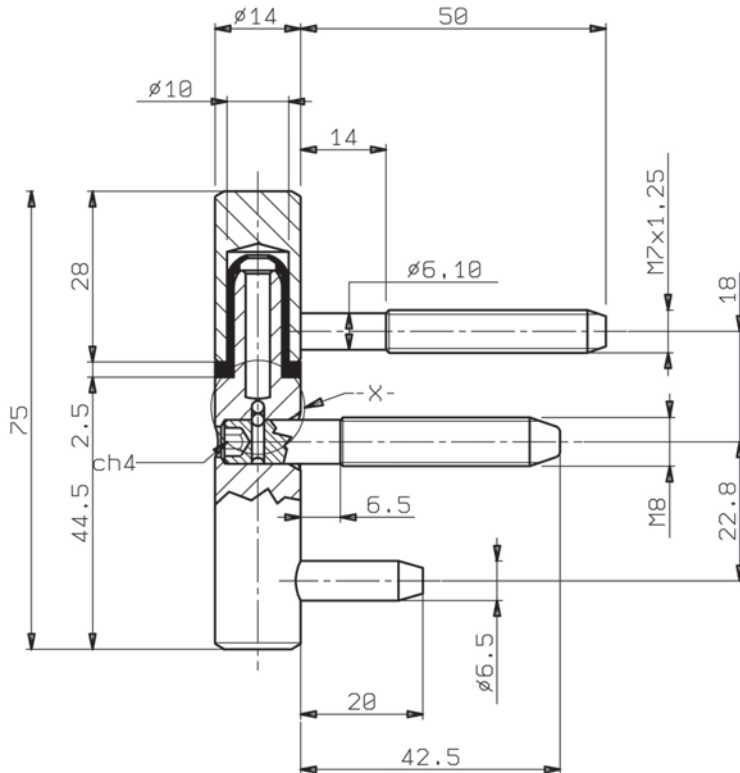

HOUTEN KOZIJNEN - HKN

- Staalvernikkeld
- Draad-inbusverstelling
- Belasting 20 Kg (+ 25% bij 3 stuks)
- Ook in het zwart staal (110031)
- VP = 20 stuks, bij lagere aantallen aangepaste korting

Artikelnummer	Omschrijving	EAN-code	Eenheid	Gewicht	Prijs
110010	inboorpaumelle HKN vernikkeld 75x14mm-M 7	8715791000017	STUK	0,109	3,05