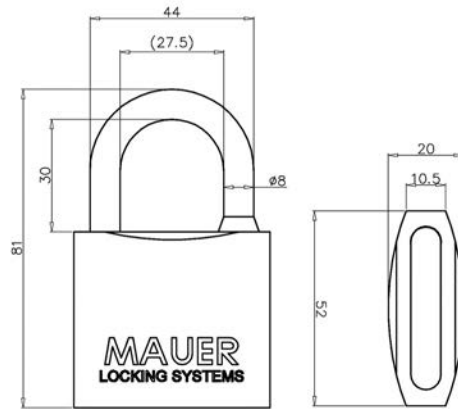

HANGSLOTEN MET HALVE CILINDER - SS50

- Ideale maatvoering
- Vernieuwd model
- Inclusief Mauer halve cilinder
- Beugeldikte 10 mm
- Beugelhoogte 26 mm
- Kastmaat 50x50 mm
- Tussenruimte beugel 22 mm
- Beugel en sluitmechanisme van Boron
- Sluitkogels van RVS
- Ook met verhoogde beugel verkrijgbaar
- Voldoet aan CEN3 normering
- Werkt met normale bestaande Mauer profielen
- De SS50 wordt hierdoor opneembaar in o.a. sluitsystemen (toeslag 25%)
- Wordt geleverd met 2 sleutels

HANGSLOTEN MET HALVE CILINDER - B520 MET PROFIELCILINDER

- Voordelig hangslot met uitstekende eigenschappen
- Inclusief Mauer halve cilinder
- Werkt met bestaande Mauer profielen
- De B520 hierdoor opneembaar in o.a. sluitsystemen (toeslag 25%)
- Beugeldikte 8 mm
- Beugelhoogte 30 mm
- Kastmaat 52x20x41 mm
- Wordt geleverd met 2 sleutels
- Geen europrofielssparing, maar speciale halve cilinder