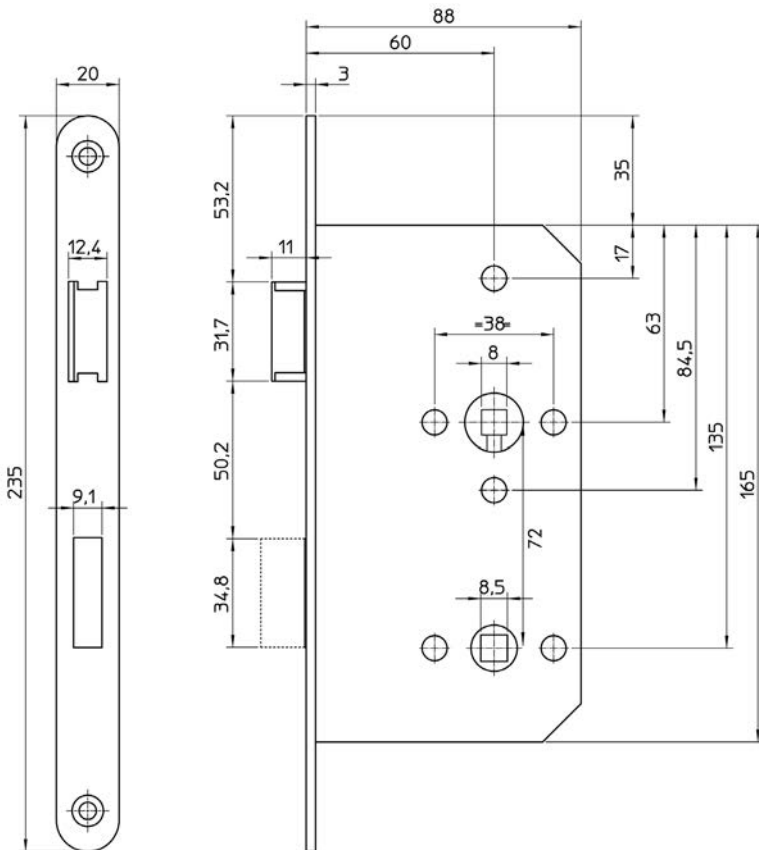

PROJECTSLOTEN OF UTILITEITSSLOTEN - 8035 BADKAMER/WC LS/R5

Kwalitatief uitstekend slot toepasbaar voor binnendeuren utiliteitsbouw.

Omglegbaar d.m.v. eenvoudige omkeertechniek waarbij de sterkte van de dagschoot intact blijft.

- Geproduceerd volgens DIN 18251 & EN12209, klasse 3
- Doornmaat 60, PC72
- Voorplaat RVS 235x20mm rond, geslepen
- Voorplaatdikte 3 mm
- Gesloten verzinkte slotkast met doorvoerbussen
- Verzinkte binnendelen
- 8 mm geveerde klemtuimelaar in gehard stalen ringen gelagerd
- Dag- en nachtschoot vernikkeld
- 2-toerig, 22mm schootuitslag
- Met wissel
- Excl. sluitplaat
- Bijpassende sluitplaten: 338 en 538
- Zeer gemakkelijk omlegbaar dmv pal!
- Verkrijgbaar in de uitvoeringen D+N (P), loop (F) en BAD/WC (W)

Artikelnummer	omschrijving	EAN-code	Eenheid	Gewicht	Prijs
08035W011317064	mauer 8035 BAD 60 mm RVS Ls/Rs	8715791078269	STUK	0,000	24,47