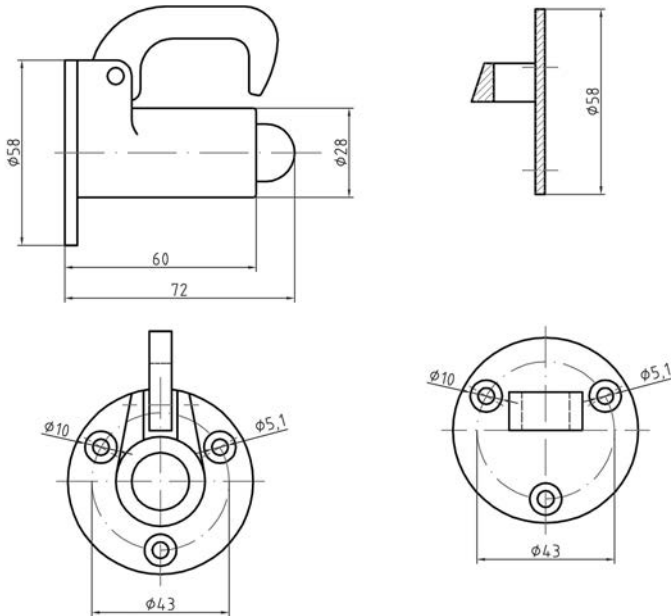

DEURVASTZETTERS - DEURVASTZETTERS 60 MM DIN 81406 A

- Wordt compleet geleverd met tegenplaat

Artikelnummer	Omschrijving	EAN-code	Eenheid	Gewicht	Prijs
27251201.4	Deurvastzetter-Mp L=60 D=58 compleet met tegenplaat Mp	8715791025577	stuk	0,430	59,41
27251201.6	Deurvastzetter-Mpc L=60 D=58 compleet met tegenplaat Mpc	8715791025584	stuk	0,430	63,31
27251201.9	Deurvastzetter-Mmc L=60 D=58 compleet met tegenplaat Mmc	8715791025591	stuk	0,430	64,36
27251201.00	Deurvastzetter-Mmc L=60 D=58 compleet met tegenplaat Ms zwart	8715791165761	stuk	0,430	67,00