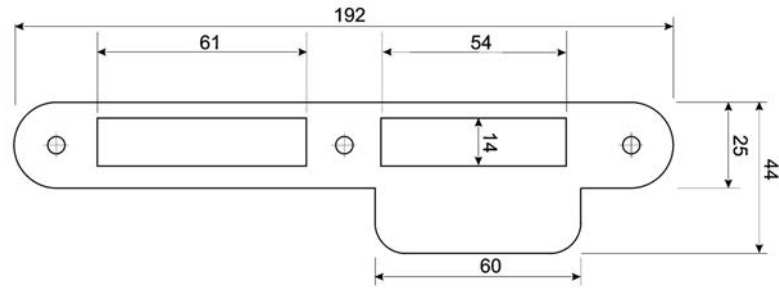

SLUITPLATEN DIVERSE - 338 DAG & NACHT

- 192,5x25x1,5mm, rond

Artikelnummer	omschrijving	EAN-code	Eenheid	Gewicht	Prijs
08338006	mauer 338 sl.plaat RVS Ls/Rs	8715791139830	STUK	0,047	4,77

SLUITPLATEN DIVERSE - 338 LOOP