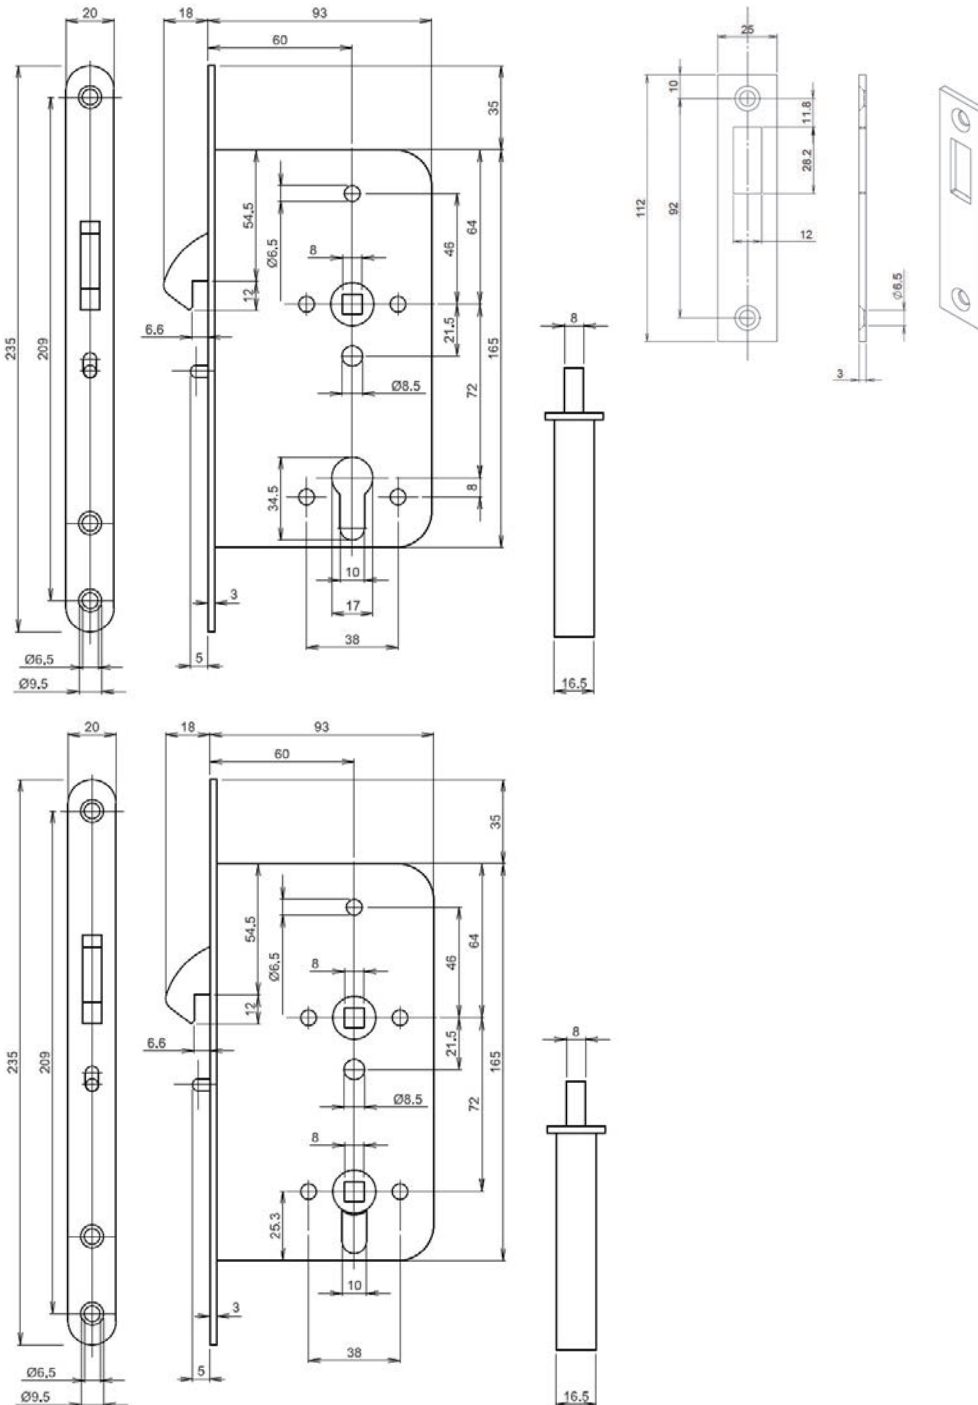

SCHUIFDEURSLOTEN - 3235 SCHUIFDEUR

Schuifdeurslot met maatvoering conform utiliteitsbouwsloten

- Haak vergrendelt automatisch bij dichtschuiven deur
- Doornmaat 60
- Voorplaat RVS 235x20mm rond
- Met patent rozetgaten
- Leverbaar in cilinderuitvoering (PZ) PC72
- Leverbaar in BAD-uitvoering 72mm
- Haak vergrendelt d.m.v. cilinderbediening óf bediening van het vrij/bezetgarnituur.
- Bijpassende sluitplaat: 08449006
- Afgebeelde slot is de PZ-uitvoering

Artikelnummer	Omschrijving	EAN-code	Eenheid	Gewicht	Prijs
03235P011316064	mauer 3235 PZW RVS schuifdeurslot	8715791104722	STUK	0,000	65,54
03235W011316064	mauer 3235 BAD 60 mm RVS schuifdeurslot	8715791113069	STUK	0,000	64,48