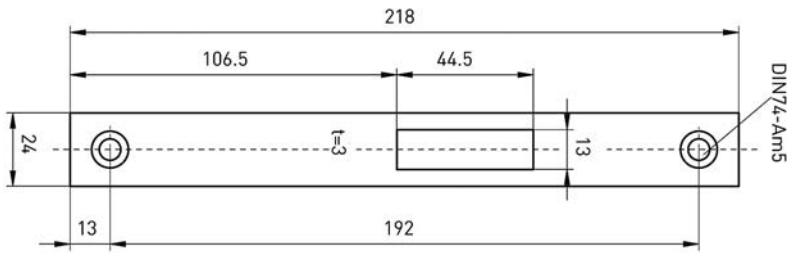

SLUITPLATEN DIVERSE - 447

- L=218x24x3.0mm rechthoekig gelakt of RVS
- Geschikt voor o.a. 3234

Artikelnummer	omschrijving	EAN-code	Eenheid	Gewicht	Prijs
08447006	mauer 447 sl.plaat RVS Din Ls/Rs	8715791053402	STUK	0,000	24,21