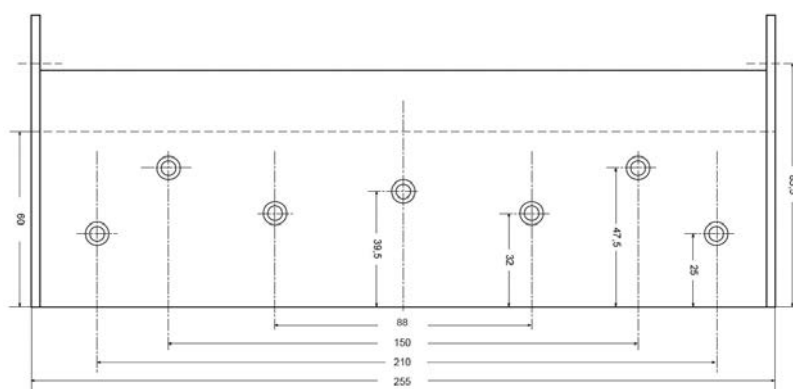

Artikelnummer	Omschrijving	EAN-code	Eenheid	Gewicht	Prijs
1421121	fridavo bommer EW/250 grijs gelakt enkelwerkend	8715791054263	PAAR	0,000	172,42
1421126B	fridavo bommer EW/250 verzinkt enkelwerkend	8715791054270	PAAR	0,000	162,30
1421129A	fridavo bommer EW/250 r.v.s. enkelwerkend	8715791054287	PAAR	0,000	318,85
1445122	fridavo bommer DW/250 vermess. dubbelwerkend	4015912451228	PAAR	10,220	221,36
1445126B	fridavo bommer DW/250 verzinkt dubbelwerkend	4015912452621	PAAR	10,120	148,78
1445129A	fridavo bommer DW/250 r.v.s. dubbelwerkend	8715791054584	PAAR	0,000	632,02