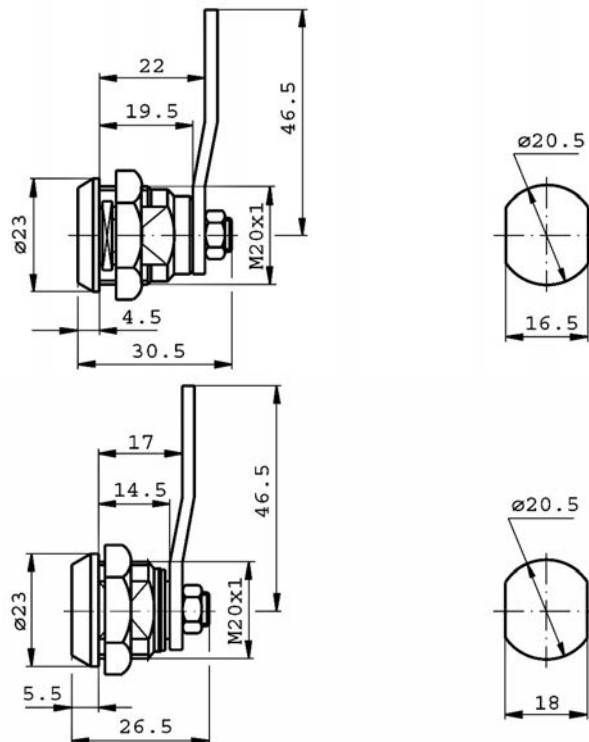

Artikelnummer	omschrijving	EAN-code	Eenheid	Gewicht	Prijs
46200024	camlock M20 glans verchroomd L=30,5	8715791047340	STUK	0,000	5,48
4620002430	camlock M20 verguld L=30,5	8715791047357	STUK	0,067	6,09
46200025	camlock M20 glans verchroomd L=26,5 slag 90°	8715791047364	STUK	0,061	6,77
46200029	camlock M20 glans verchroomd L=30,5 slag 90°	8715791047401	STUK	0,065	5,48
424130111	sleutel voor meubelslot op nummer	8715791046879	STUK		5,37