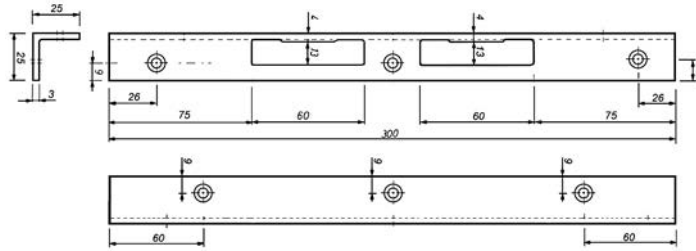

HOEKSLUITPLATEN - 405 SKG**

- Maten: L=300x25x25x3.00mm rond
- Staal verchroomd
- Speciaal geschikt voor 09055 SKG** plataldeurslot

Artikelnummer	omschrijving	EAN-code	Eenheid	Gewicht	Prijs
08405005R	Mauer 405R sluitplaat SKG** Ls/Rs	8715791039116	STUK	0,280	8,63