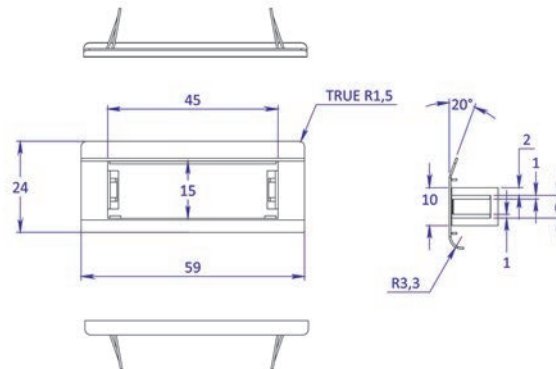

SLUITPLATEN DIVERSE - 190725 BERKVEN'S

• L=60x20mm rechthoekig chroom

• Berkvens sluitplaat tbv stalen kozijn

Artikelnummer	omschrijving	EAN-code	Eenheid	Gewicht	Prijs
190725	Berkvens schootplaat chroom	8715791118866	STUK	0,030	3,44