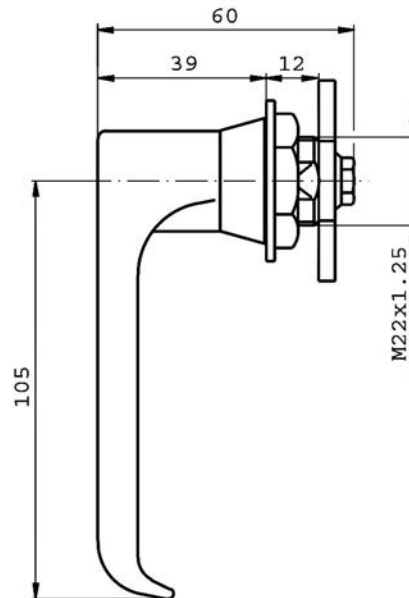

Artikelnummer	omschrijving	EAN-code	Eenheid	Gewicht	Prijs
46400105	greep enkel rechts	8715791047739	STUK	0,000	24,07