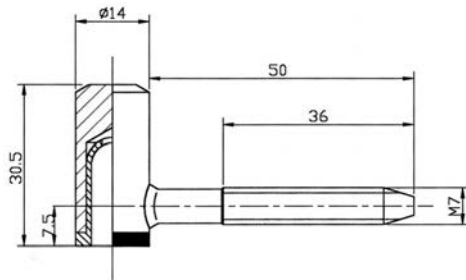

HOUTEN KOZIJEN - HKN BOVENHELF

- Losse bovenhelft voor 110010 en 110012

- VP = 50 stuks, bij lagere aantallen aangepaste korting