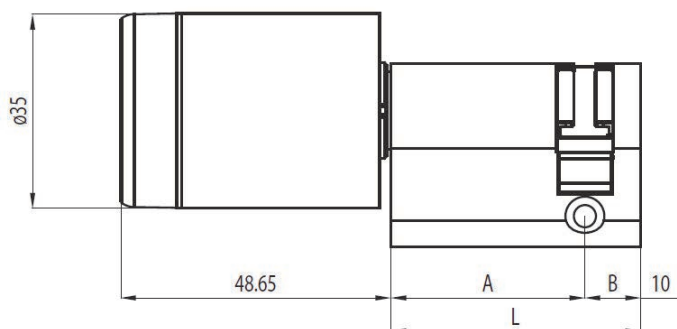

De SMARTAir cilinder is uitermate geschikt voor kantoor- en vergaderruimtes en is net zoals het beslag draadloos en batterijgevoed. De cilinder is geschikt voor glasdeuren en heeft een RFID-lezer (Mifare®) met LED (groen/rood signaal). De cilinder is geschikt voor buitengebruik en/of smalle profiel deuren, de cilinder heeft ook een paniek functie, dat de deur altijd toelaat geopend te worden via de interne kruk (alleen beschikbaar voor Europrofiel).

- Mifare® technologie
- Autonome werking
- Tot 3000 kaarten (250 bij standalone)
- 30 tijdzones (Update on Card/Wireless)
- 1000 events logging (Update on Card/Wireless)
- Real time klok en kalender (Update on Card/Wireless)
- Voorzien van een mechanische knop aan de binnenzijde voor snelle toegang
- Stand alone: Kaartenset 52-TC-MI-SER-SA benodigd
- Update on Card, programmeren met software eventueel uit te breiden met auto-updater (speciale wandlezer)
- Wireless online: programmeren met software en draadloze communicatie via hubs
- Ook in IP56 buitenvariant leverbaar
- Eerste maat is buitenmaat: de elektronische zijde
- Geen togglefunctie
- Batterijgevoed, 1x CR-2 lithium
- Batterijlevensduur 1-3 jaar, afhankelijk van gebruik
- Beschikbaar in verschillende maten t/m 60 mm
- Andere uitvoeringen op aanvraag

Artikelnummer	omschrijving	EAN-code	Eenheid	Gewicht	Prijs
51SUK12S30E10S	Mauer SMARTAir™ halve cilinder Mifare 30/10 UoC	8715791129220	STUK	0,000	521,85
51SUK12X30E10S	Mauer SMARTAir™ halve cilinder Mifare 30/10 IP 56 UoC	8715791129275	STUK	0,000	531,27
51SAK12S30E10S	Mauer SMARTAir™ halve cilinder Mifare 30/10 Stand Alone	8715791129169	STUK	0,000	521,85
51SAK12X30E10S	Mauer SMARTAir™ halve cilinder Mifare 30/10 IP56 Stand Alone	8715791129206	STUK	0,000	531,27