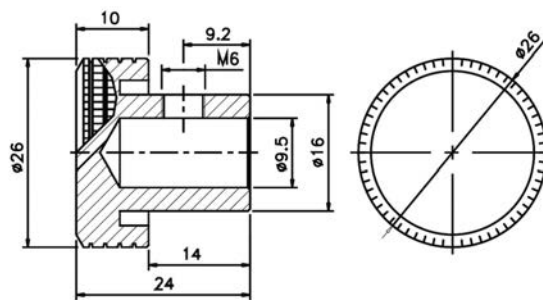

KNOPPEN - STANDAARD

- Deze knop wordt standaard bij knopcilinders geleverd
- 26mm diameter
- Los leverbaar

Artikelnummer	Omschrijving	EAN-code	Eenheid	Gewicht	Prijs
49508356	mauer knop standaard D=26mm messing vernikkeld	8715791091916	STUK	0,000	10,37
49508356-MS	mauer knop standaard D=26mm messing	8715791091923	STUK	0,000	10,37