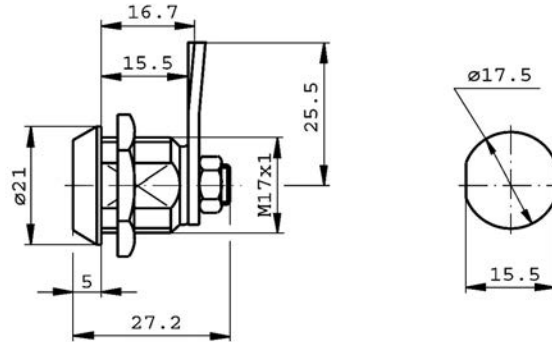

Artikelnummer	omschrijving	EAN-code	Eenheid	Gewicht	Prijs
46200023	camlock M17 glans verchroomd	8715791047333	STUK	0,048	10,07
424130111	sleutel voor meubelslot op nummer	8715791046879	STUK		5,37

MEUBELSLOTEN METAAL - CAMLOCK M20

- Glans verchroomd en verguld leverbaar (4620002430)
- Hoofdsleutelsysteem mogelijk
- Moerbevestiging

- Slag 180° (46200024) en 90° (46200025 en 46200029)
- Incl. 2 sleutels
- Montagegat meenemer: vierkant 8 mm
- Meenemers, zie Onderdelen en Accessoires