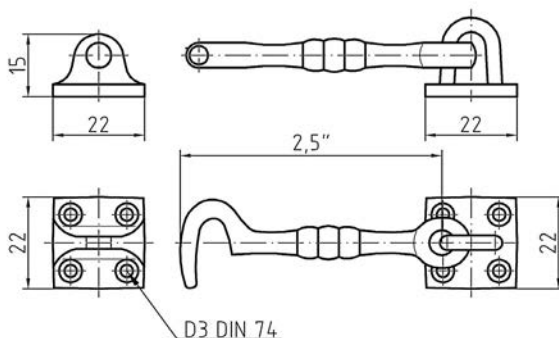

DEURVASTZETTERS - KAJUITHAKEN

- Materiaal MS 58
- Leverbaar in Mg of Mgn
- Compleet met tegenplaat

Abb. 255608

Artikelnummer	Omschrijving	EAN-code	Eenheid	Gewicht	Prijs
27255601.1	Kajuithaak 10" met tegenplaat Mg	8715791043335	stuk	0,340	48,64
27255602.1	Kajuithaak 8" met tegenplaat Mg	8715791043342	stuk	0,245	22,57
27255603.1	Kajuithaak 6" met tegenplaat Mg	8715791025768	stuk	0,110	13,24
27255604.1	Kajuithaak 5" met tegenplaat Mg	8715791043366	stuk	0,070	9,92
27255605.1	Kajuithaak 4" met tegenplaat Mg	8715791025782	stuk	0,060	7,45
27255606.1	Kajuithaak 3,5" met tegenplaat Mg	8715791078771	stuk	0,040	6,63
27255607.1	Kajuithaak 3" met tegenplaat Mg	8715791025805	stuk	0,040	6,37
27255608.1	Kajuithaak 2,5" met tegenplaat Mg	8715791043403	stuk	0,030	5,99
27255609.1	Kajuithaak 2" met tegenplaat Mg	8715791043410	stuk	0,030	5,91