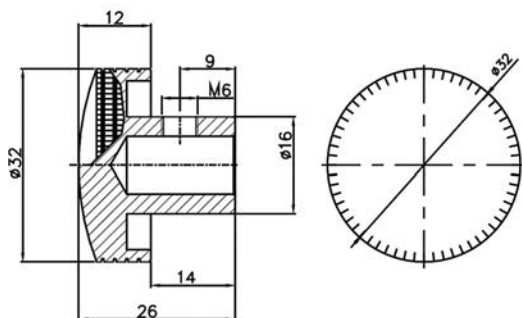

KNOPPEN - MODEL 4

- Grote versie van de standaardknop, voor betere grip.

Artikelnummer	Omschrijving	EAN-code	Eenheid	Gewicht	Prijs
49RK32-M4-MES	mauer Toeslag knop model 4 MS D=32mm-messing mat	8715791092630	STUK	0,068	14,06
49RK32-M4-NIK	mauer Toeslag knop model 4 NI D=32mm-messing-vernikkeld	8715791092647	STUK	0,068	14,06