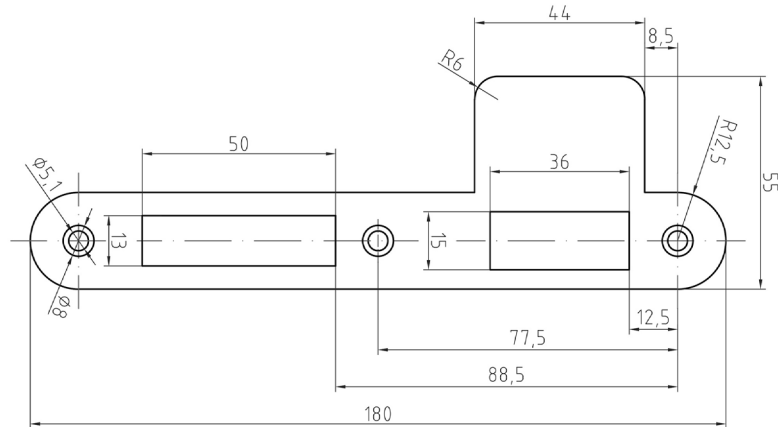

SLUITPLATEN SCHEEPSLOTEN - SLUITPLATEN VOOR INSTEKSLOTEN RVS

• Materiaal: 1.4301

• Leverbaar in geborsteld, gepolijst of mat

Artikelnummer	Omschrijving	EAN-code	Eenheid	Gewicht	Prijs
27N-220031.4	Sluitplaat 180x25x1,5 mm Din Rs voor insteeksloten RVS gepol.	8715791082389	stuk	0,045	24,83
27N-220032.4	Sluitplaat 180x25x1,5 mm Din Ls voor insteeksloten RVS gepol.	8715791082396	stuk	0,045	24,83
27N-220031.9	Sluitplaat 180x25x1,5 mm Din Rs voor insteeksloten RVS mat	8715791082402	stuk	0,045	17,37
27N-220032.9	Sluitplaat 180x25x1,5 mm Din Ls voor insteeksloten RVS mat	8715791082419	stuk	0,045	17,37

SLUITPLATEN SCHEEPSLOTEN - SLUITPLATEN VOOR LOOPSLOTEN

• DIN 81314 B
• Leverbaar in Mp, Mpc en Mmc
• Din Ls/Rs bruikbaar

• Ook 20 mm breed leverbaar, zowel rond als rechthoekig
• Materiaal RVS: 1.4301