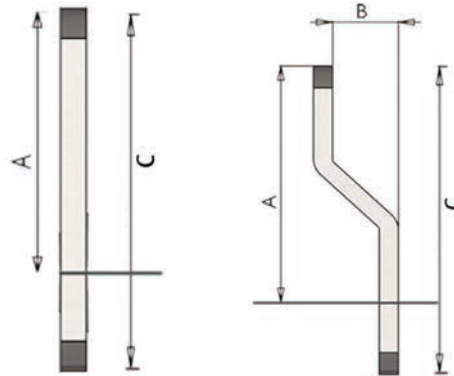

Overzicht lippen CLL voor ELLcam en CL22

Met verzet

Recht