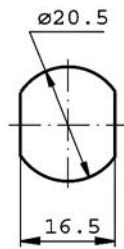

MEUBELSLOTEN METAAL - CAMLOCK VIERKANT M20

- Glans- en zwartverchromd leverbaar
- Hoofdsleutelsysteem mogelijk
- Moerbevestiging
- Slag 180°

- Incl. 2 sleutels
- Montagegat meenemer: vierkant 8 mm
- Meenemers, zie Onderdelen en Accessoires

Artikelnummer	omschrijving	EAN-code	Eenheid	Gewicht	Prijs
46200027	camlock vierkant M20 glans verchromd	8715791047371	STUK	0,000	7,08
424130111	sleutel voor meubelslot op nummer	8715791046879	STUK		5,37

MEUBELSLOTEN METAAL - CAMLOCK HAAK

- Glans- en zwartverchromd leverbaar
- Klemveer bevestiging
- Slag 90°

- Incl. 2 sleutels
- Montagegat meenemer: vierkant 7 mm
- Meenemers, zie Onderdelen en Accessoires