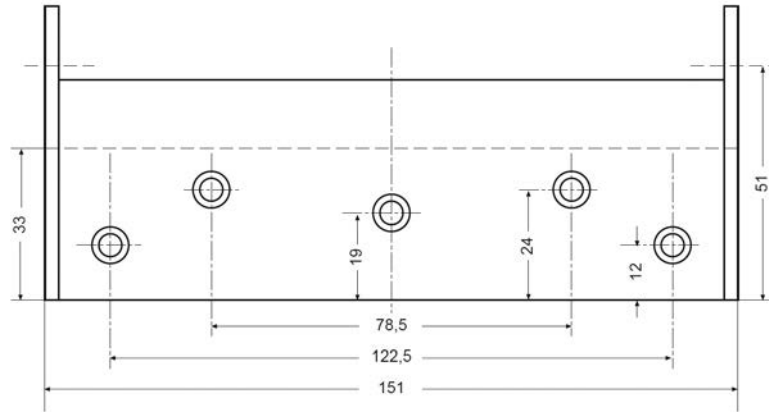

Artikelnummer	Omschrijving	EAN-code	Eenheid	Gewicht	Prijs
1409121	fridavo bommer EW/150 grijs gelakt enkelwerkend	4015912091318	PAAR	1,460	34,04
1409121A	fridavo bommer EW/150 wit gelakt enkelwerkend	8715791054201	PAAR	0,000	37,96
1409122	fridavo bommer EW/150 vermessingd enkelwerkend	8715791054218	PAAR	0,000	48,44
1409126B	fridavo bommer EW/150 verzinkt enkelwerkend	4015912093626	PAAR	1,480	28,47
1409127	fridavo bommer EW/150 messing enkelwerkend	8715791054225	PAAR	1,580	151,59
1409129A	fridavo bommer EW/150 r.v.s. enkelwerkend	4015912093916	PAAR	1,440	91,19
1436121	fridavo bommer DW/150 grijs gelakt dubbelwerkend	4015912361213	PAAR	2,820	41,01
1436121A	fridavo bommer DW/150 wit gelakt dubbelwerkend	8715791054454	PAAR	0,000	45,16
1436121C	fridavo bommer DW/150 zwart lak dubbelwerkend	8715791054461	PAAR	0,000	45,16
1436121SK	fridavo bommer DW/150 grijs gelakt dubbelwerkend met kogelsierknoppen	8715791054478	PAAR	3,000	49,87
1436122	fridavo bommer DW/150 vermessingd dubbelwerkend	4015912361220	PAAR	2,860	58,87
1436123	fridavo bommer DW/150 vernikkeld dubbelwerkend	4015912361237	PAAR	0,000	58,87
1436123-SP	fridavo bommer DW/150 vernikkeld dubbelwerkend-gatenpatroon vlg.tek.	8715791054485	PAAR	0,000	60,84
1436126B	fridavo bommer DW/150 verzinkt dubbelwerkend	4015912362623	PAAR	2,800	37,15
1436127	fridavo bommer DW/150 messing dubbelwerkend	4015912361275	PAAR	3,000	233,62
1436127SK	fridavo bommer DW/150 messing SK dubbelwerkend met kogelsierknoppen	8715791054492	PAAR	3,300	266,31
1436129A	fridavo bommer DW/150 r.v.s. dubbelwerkend	8715791054508	PAAR	2,920	142,28