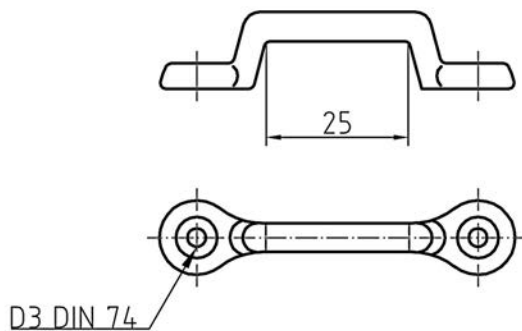

Abb. 435025

Artikelnummer	Omschrijving	EAN-code	Eenheid	Gewicht	Prijs
27435030.2	Riembeugel A=30mm Mgn	8715791045612	stuk	0,023	4,33
27435045.1	Riembeugel A=45mm Mg	8715791026024	stuk	0,023	5,79
27435045.2	Riembeugel A=45mm Mgn	8715791026031	stuk	0,023	6,41
27435025.1	Riembeugel A=25mm Mg	8715791056830	stuk	0,023	3,47
27435025.2	Riembeugel A=25mm Mgn	8715791056847	stuk	0,023	3,88