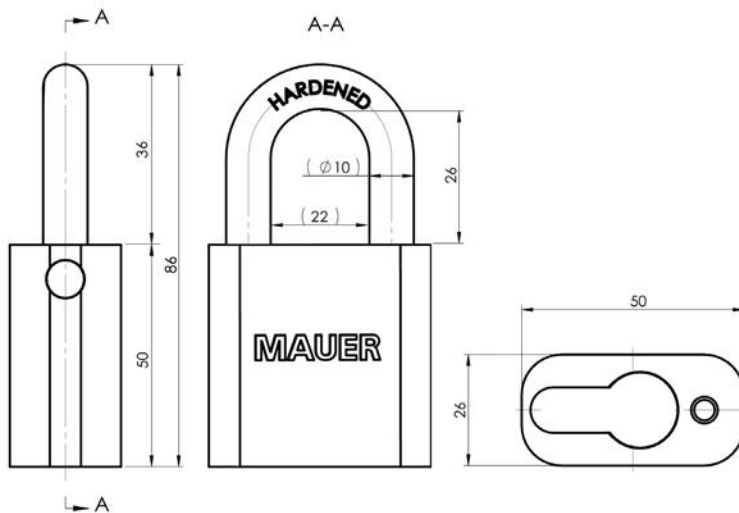

HANGSLOTEN MET HALVE CILINDER - SS50

- Ideale maatvoering
- Vernieuwd model
- Inclusief Mauer halve cilinder
- Beugeldikte 10 mm
- Beugelhoogte 26 mm
- Kastmaat 50x50 mm
- Tussenruimte beugel 22 mm
- Beugel en sluitmechanisme van Boron
- Sluitkogels van RVS
- Ook met verhoogde beugel verkrijgbaar
- Voldoet aan CEN3 normering
- Werkt met normale bestaande Mauer profielen
- De SS50 wordt hierdoor opneembaar in o.a. sluitsystemen (toeslag 25%)
- Wordt geleverd met 2 sleutels