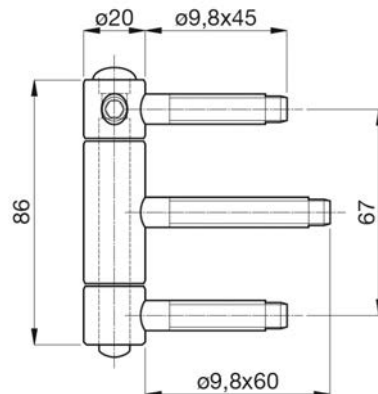

Artikelnummer	Omschrijving	EAN-code	Eenheid	Gewicht	Prijs
11420.01	anuba 420.01 herkula staal-verzinkt	8715791041133	STUK	0,260	11,03