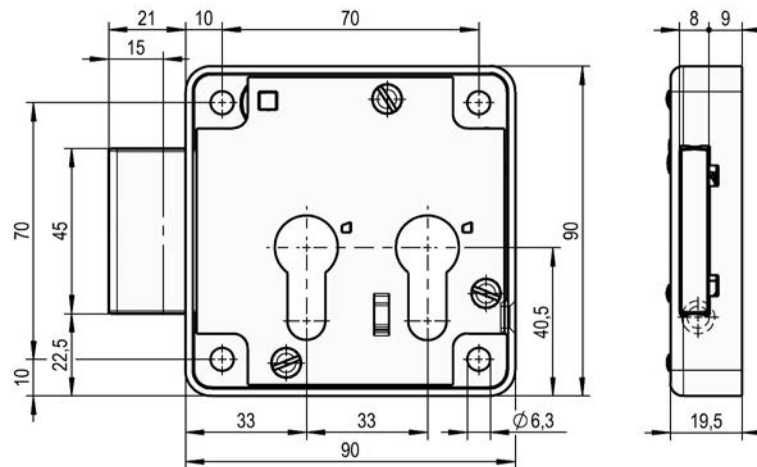

Artikelnummer	omschrijving	EAN-code	Eenheid	Gewicht	Prijs
0601801043	PC kastslot 01801043 Din Rs met dubbele Euro-profielcilinder sparing	8715791099752	STUK	0,000	73,28
0601801044	PC kastslot 01801044 Din Ls met dubbele Euro-profielcilinder sparing	8715791104883	STUK	0,000	73,28