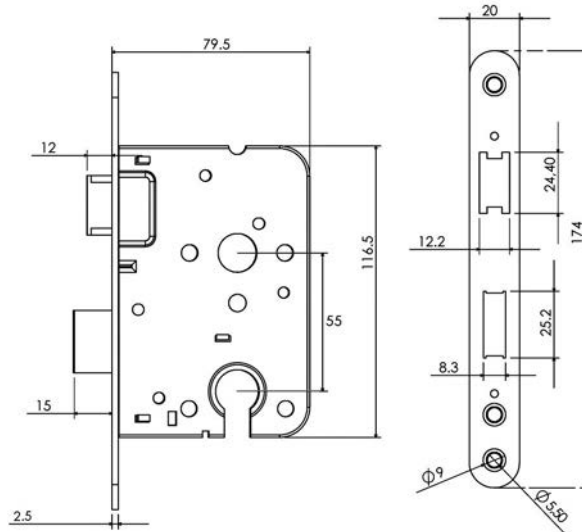

Artikelnummer	Omschrijving	EAN-code	Eenheid	Gewicht	Prijs
01535P009309013	mauer 1535 D+N CILINDERSLOT gelakt RAL9010	8715791101226	STUK	0,000	8,46
01535P00930901F	mauer 1535 D+N CILINDERSLOT gelakt RAL9010/ Folie	8715791142052	STUK	0,000	9,43
01535P009309063	mauer 1535 D+N CILINDERSLOT RVS	8715791111249	STUK	0,400	11,76
01535P00930906F	mauer 1535 D+N CILINDERSLOT RVS/Folie	8715791141994	STUK	0,400	12,73