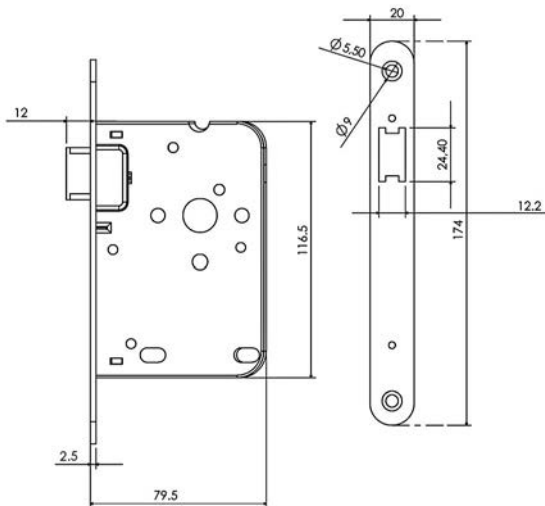

WONINGBOUWSLOTEN 1500-SERIE - LOOPSLOT

Woningbouwslot toepasbaar voor binnendeuren.

- Doornmaat 50
- Voorplaat 174x20x2,5 mm rond
- Verkrijgbaar in wit gelakt (RAL9010), RVS en zwart
- Ook verpakt in krimpfolie met barcodesticker beschikbaar
- Ls/Rs omkeerbaar
- De schoot is zamac vernikkeld
- Standaard incl. afgeronde verzinkte sluitplaat (101 serie)
- Ook verkrijgbaar met zwarte sluitplaat
- Op aanvraag ook met rechthoekige verzinkte sluitplaat leverbaar (100 serie)

Artikelnummer	Omschrijving	EAN-code	Eenheid	Gewicht	Prijs
01535F009309013	mauer 1535 LOOPSLOT gelakt RAL9010	8715791101202	STUK	0,340	6,70
01535F00930901F	mauer 1535 LOOPSLOT gelakt RAL9010/Folie	8715791142038	STUK	0,340	7,68
01535F009309063	mauer 1535 LOOPSLOT RVS	8715791111225	STUK	0,340	9,70
01535F00930906F	mauer 1535 LOOPSLOT RVS/Folie	8715791111225	STUK	0,340	10,67