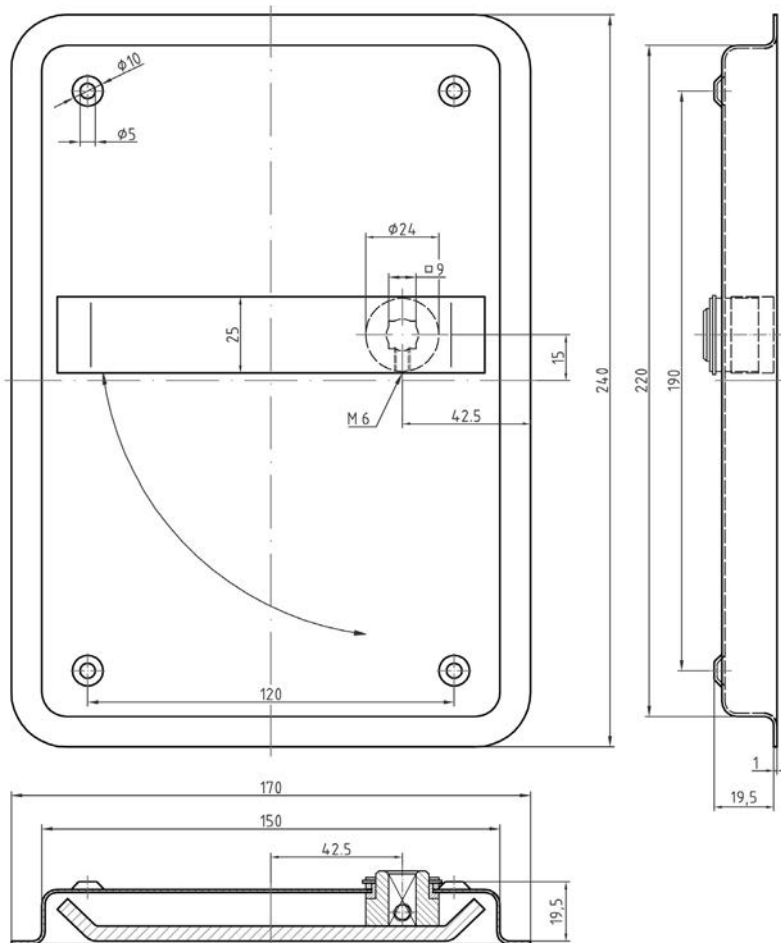

DEURBESLAG - VERZONKEN DEURGREEP

- RVS geborsteld uitgevoerd
- Met vlakke hendel
- 240 x 170 mm
- Met 8 mm kruk gat op verzoek
- Bij bestelling deurdikte vermelden a.u.b.

- Wordt geleverd inclusief krukstift geschikt gemaakt voor juiste deurdikte (er geldt geen minimale of maximale lengte)
- Ook verkrijgbaar met PC-uitsparing: PC 72