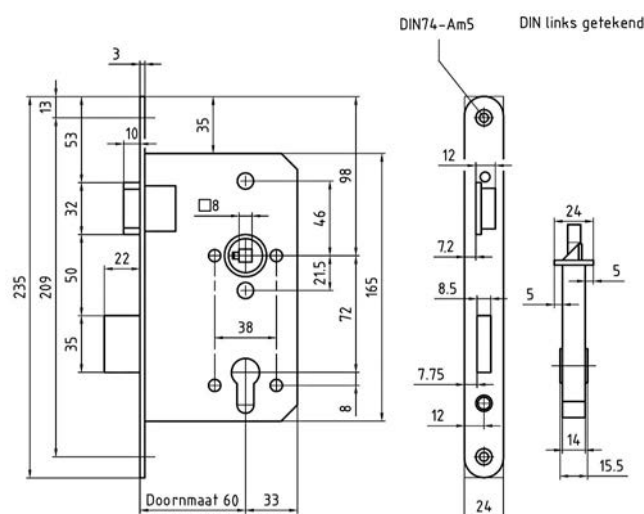

VEILIGHEIDSSLOTEN - 9036 DAG- EN NACHTSLOT

Veiligheidslot toepasbaar voor buitendeuren. Zowel geschikt voor renovatie als voor nieuwbouw.

- SKG**® gekeurd
- DIN 18251, klasse 4
- Doornmaat 60, PC72
- Voorplaat RVS 235x24mm rond of rechthoekig, geslepen met smeernippel
- Voorplaatdikte 3 mm
- gesloten verzinkte slotkast met doorvoerbussen
- Verzinkte binnendelen
- 8 mm geveerde klemtuimelaar in gehard stalen ringen gelagerd
- Dag- en nachtschoot vernikkeld
- 1 toers, 22 mm schootuitslag
- Met wissel
- Excl. sluitplaat
- Bijpassende sluitplaten: 338, 538, 537 en 430
- Ook in diverse andere varianten leverbaar waaronder andere doornmaten en met voorplaat 20mm. Deze varianten zijn dan niet SKG gekeurd (nachtschoot 2-toers)