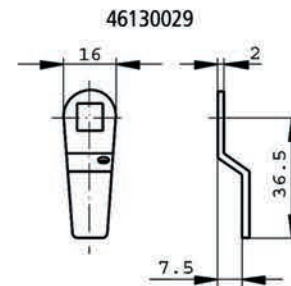

ONDERDELEN EN ACCESSOIRES - MEENEMERS VIERKANT 8 MM