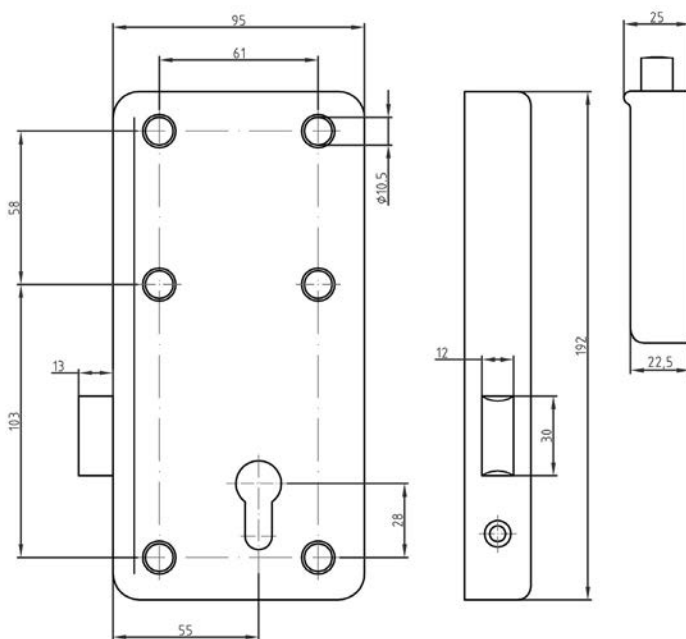

OPLEGSLOTEN RVS - OPLEGSLOTEN PC/PANIEK/OPLEGKAST

- DIN 81311 C
- Doornmaat 55 mm, PC 75 mm
- Krukgat 9 mm
- RVS mat uitgevoerd
- Draairichtingen Ls of Rs, binnen of buiten leverbaar
- Ook leverbaar in anti-paniek, kast en loopuitvoering
- AP-uitvoering met paniekmfunctie
- Oplegkastslot in zware uitvoering

N-110242-AP

N-110302

Artikelnummer	Omschrijving	EAN-code	Eenheid	Gewicht	Prijs
27N-110201	Oplegslot zwaar 55mm PZ DIN Rs/buiten RVS mat	8715791042758	stuk	1,400	178,93
27N-110202	Oplegslot zwaar 55mm PZ Din Ls/buiten RVS mat	8715791042765	stuk	1,400	178,93
27N-110203	Oplegslot zwaar 55mm PZ DIN Rs/binnen RVS mat	8715791042772	stuk	1,400	172,95
27N-110204	Oplegslot zwaar 55mm PZ Din Ls/binnen RVS mat	8715791042789	stuk	1,400	172,95
27N-110241-AP	Oplegslot zwaar 55mm PZ-AP DIN Rs/buiten RVS mat	8715791109901	stuk	1,320	417,69
27N-110242-AP	Oplegslot zwaar 55mm PZ-AP DIN Ls/buiten RVS mat	8715791109918	stuk	1,320	417,69
27N-110243-AP	Oplegslot zwaar 55mm PZ-AP DIN Rs/binnen RVS mat	8715791109925	stuk	1,320	403,55
27N-110244-AP	Oplegslot zwaar 55mm PZ-AP DIN Ls/binnen RVS mat	8715791109932	stuk	1,320	417,69
27N-110301	Oplegkastslot zwaar PZ 55mm DIN Rs RVS mat	8715791057080	stuk	1,270	143,93
27N-110302	Oplegkastslot zwaar PZ 55mm DIN Ls RVS mat	8715791057097	stuk	1,270	143,93