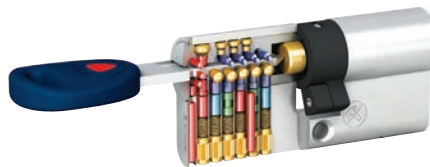

Deze cilinder heeft een tweedelige meenemer als unieke feature. Deze meenemer overbrugt het montagegat en daarmee kan de cilinder bij dit punt niet afbreken.

Mede hierdoor heeft de New Wave 4-cilinder een 3-sterren SKG® kwalificatie.

- New Wave-profiel
- Cilindertrekbeveiligd
- Technisch patent tot 2027
- Technisch geavanceerd keersleutelsysteem met 6 stiften
- Hittebestendig tot 400°C
- Unieke afbreekbeveiliging: cilinder blokkeert direct bij een inbraakpoging
- > 20.000.000 permutatiemogelijkheden
- Voor centraal-, hoofd- en generale sluitsystemen, maar ook monosluitingen en sets gelijksluitend
- Toeslag centraal, HS-systeem en GHS-systeem 35%
- Voor nabestelde cilinders uit sluitsystemen gelden dezelfde toeslagen
- Wordt geleverd met 3 sleutels
- Nieuwzilveren sleutels
- Met certificaat, code-registratie op naam
- Bestelling van sleutels uitsluitend met originele Mauer keyblanks via Mauer of een geautoriseerde dealer op vertoon van het geregistreerde sleutelcertificaat
- SKG***, nr. 408.323.05-06
- Te combineren met het NW5/6-profiel
- Andere lengtes uitsluitend op aanvraag

Artikelnummer	Omschrijving	EAN-code	Eenheid	Gewicht	Prijs
41DC1-NW4-NI	mauer DC1-NW4-Ni-3 sl 31/31=62	8715791079624	STUK	0,000	131,31
41DC2-NW4-NI	mauer DC2-NW4-Ni-3 sl 31/36=67	8715791079631	STUK	0,000	139,21
41DC3-NW4-NI	mauer DC3-NW4-Ni-3 sl 31/41=72	8715791079648	STUK	0,000	139,21
41DC4-NW4-NI	mauer DC4-NW4-Ni-3 sl 31/46=77	8715791079655	STUK	0,000	156,45
41DC5-NW4-NI	mauer DC5-NW4-Ni-3 sl 31/51=82	8715791079662	STUK	0,000	165,80
41DC6-NW4-NI	mauer DC6-NW4-Ni-3 sl 31/56=87	8715791079679	STUK	0,000	175,77
41DC7-NW4-NI	mauer DC7-NW4-Ni-3 sl 31/61=92	8715791079686	STUK	0,000	186,29
41DC8-NW4-NI	mauer DC8-NW4-Ni-3 sl 31/66=97	8715791079693	STUK	0,000	197,51
41DC9-NW4-NI	mauer DC9-NW4-Ni-3 sl 31/71=102	8715791079709	STUK	0,000	209,34
41DC10-NW4-NI	mauer DC10-NW4-Ni-3 sl 36/36=72	8715791079716	STUK	0,000	147,58
41DC11-NW4-NI	mauer DC11-NW4-Ni-3 sl 36/41=77	8715791079723	STUK	0,000	156,45
41DC12-NW4-NI	mauer DC12-NW4-Ni-3 sl 36/46=82	8715791079730	STUK	0,000	165,80
41DC13-NW4-NI	mauer DC13-NW4-Ni-3 sl 36/51=87	8715791079747	STUK	0,000	165,80
41DC14-NW4-NI	mauer DC14-NW4-Ni-3 sl 36/56=92	8715791079754	STUK	0,000	186,29
41DC15-NW4-NI	mauer DC15-NW4-Ni-3 sl 36/61=97	8715791079761	STUK	0,000	197,51
41DC16-NW4-NI	mauer DC16-NW4-Ni-3 sl 41/41=82	8715791079778	STUK	0,000	165,80
41DC17-NW4-NI	mauer DC17-NW4-Ni-3 sl 41/46=87	8715791079785	STUK	0,000	175,77
41DC18-NW4-NI	mauer DC18-NW4-Ni-3 sl 41/51=92	8715791079792	STUK	0,000	186,29
41DC19-NW4-NI	mauer DC19-NW4-Ni-3 sl 41/56=97	8715791079808	STUK	0,000	197,51
41DC20-NW4-NI	mauer DC20-NW4-Ni-3 sl 41/61=102	8715791079815	STUK	0,000	209,34
41DC21-NW4-NI	mauer DC21-NW4-Ni-3 sl 46/46=92	8715791079822	STUK	0,000	186,29
41DC22-NW4-NI	mauer DC22-NW4-Ni-3 sl 46/51=97	8715791079839	STUK	0,000	197,51
41DC23-NW4-NI	mauer DC23-NW4-Ni-3 sl 46/56=102	8715791079846	STUK	0,000	209,34
41DC24-NW4-NI	mauer DC24-NW4-Ni-3 sl 46/61=107	8715791079853	STUK	0,000	221,94
41DC25-NW4-NI	mauer DC25-NW4-Ni-3 sl 51/51=102	8715791079860	STUK	0,000	209,34
41DC26-NW4-NI	mauer DC26-NW4-Ni-3 sl 51/61=112	8715791079877	STUK	0,000	249,29
41DC27-NW4-NI	mauer DC27-NW4-Ni-3 sl 56/56=112	8715791079884	STUK	0,000	249,29
49HF-NW4	mauer Toeslag Hotelfunctie voor New Wave 4/5		STUK	0,000	12,39
49VL-NW4	mauer Toeslag Vrijloop/Anti-paniek (voor New Wave4/5) (Niet mogelijk op knopcilinders)		STUK	0,000	12,39