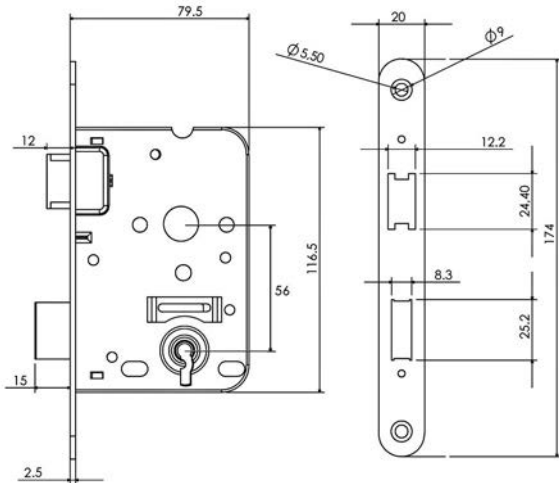

WONINGBOUWSLOTEN 1500-SERIE - DAG- EN NACHT KLAVIERSLOT

Woningbouwslot toepasbaar voor binnendeuren.

- Doornmaat 50
- Hartafstand 56
- Voorplaat 174x20x2,5 mm rond
- Verkrijgbaar in wit gelakt (RAL9010), RVS en zwart
- Ook verpakt in krimpfolie met barcodesticker beschikbaar
- 5 verschillende sleutelnummers leverbaar
- Met wissel
- Ls/Rs omkeerbaar
- De schoot is zamac vernikkeld
- Standaard incl. afgeronde verzinkte sluitplaat (101 serie)
- Ook verkrijgbaar met zwarte sluitplaat
- Op aanvraag ook met rechthoekige verzinkte sluitplaat leverbaar (100 serie)

Artikelnummer	Omschrijving	EAN-code	Eenheid	Gewicht	Prijs
015352009309013	mauer 1535 D+N KLAVIERSLOT gelakt RAL9010	8715791101257	STUK	0,000	10,39
01535200930901F	mauer 1535 D+N KLAVIERSLOT gelakt RAL9010/ Folie	8715791142069	STUK	0,000	11,38
015352009309063	mauer 1535 D+N KLAVIERSLOT RVS	8715791111270	STUK	0,440	14,01
01535200930906F	mauer 1535 D+N KLAVIERSLOT RVS/Folie	8715791142007	STUK	0,440	14,99