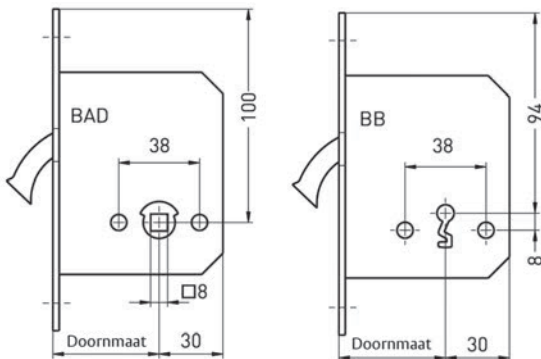

SCHUIFDEURSLOTEN - 3212

Haakmodel, voorplaat 151 mm

- Doornmaat 55
- Ook in andere doornmaten leverbaar (vanaf 55mm)
- Voorplaat 151x20mm rechthoekig gelakt (messing of RVS ook leverbaar)
- Ook leverbaar met 24mm brede voorplaat
- Verkrijgbaar in BB (bonte baard), PZ (cilinder), BAD/WC (8mm krukgat) en KABA/KESO (22mm rond, op aanvraag)
- Wordt geleverd met sluitplaat
- Let op: afstand voorplaat tot sluitplaat max. 3mm
- Afgebeeld slot is de PZ-uitvoering

Artikelnummer	Omschrijving	EAN-code	Eenheid	Gewicht	Prijs
03212B010361023	mauer 3212 BB 55 mm schuifdeurslot	8715791014861	STUK	0,420	49,79
03212P010361023	mauer 3212 PZ 55 mm schuifdeurslot	8715791014885	STUK	0,400	43,51
03212W010361063	mauer 3212 BAD 55 mm RVS schuifdeurslot	8715791034210	STUK	0,000	72,20
03212P011361023	mauer 3212 PZ 60 mm schuifdeurslot gelakt	8715791014908	STUK	0,420	100,04