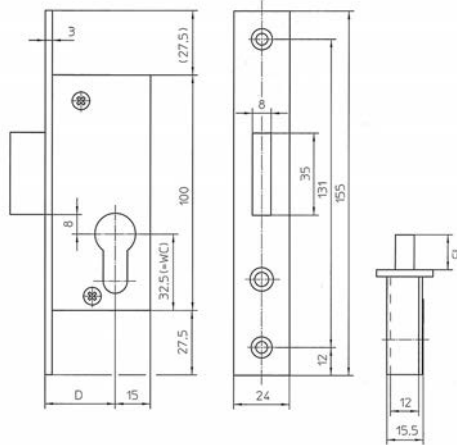

Artikelnummer	Omschrijving	EAN-code	Eenheid	Gewicht	Prijs
04408P001501154	mauer 4408 PZ 18 mm Ls/Rs	8715791007085	STUK	0,240	46,32
04408P002501154	mauer 4408 PZ 20 mm Ls/Rs	8715791007108	STUK	0,240	46,32
04408P003501154	mauer 4408 PZ 22 mm Ls/Rs	8715791007122	STUK	0,240	46,32
04408P004501064	mauer 4408 PZ 24 mm RVS Ls/Rs	8715791007139	STUK	0,260	43,59
04408P004501154	mauer 4408 PZ 24 mm Ls/Rs	8715791007146	STUK	0,260	36,70
04408P005501064	mauer 4408 PZ 30 mm RVS Ls/Rs	8715791007153	STUK	0,280	43,59
04408P005501154	mauer 4408 PZ 30 mm Ls/Rs	8715791007160	STUK	0,280	36,70
04408P006501154	mauer 4408 PZ 35 mm Ls/Rs	8715791007184	STUK	0,300	36,70
04408P007501154	mauer 4408 PZ 40 mm Ls/Rs	8715791007207	STUK	0,320	36,70