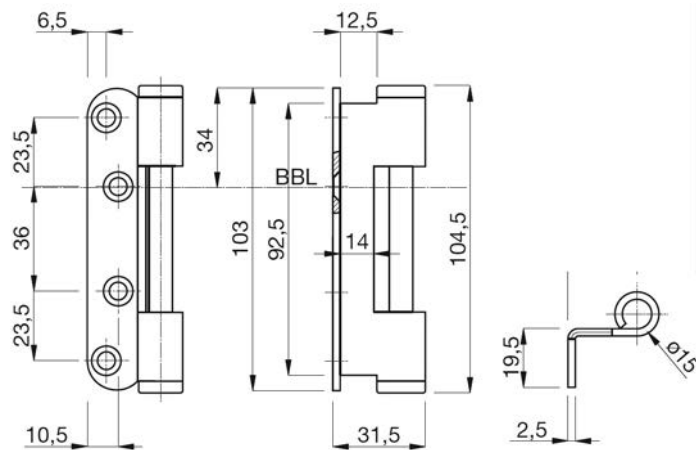

Artikelnummer	Omschrijving	EAN-code	Eenheid	Gewicht	Prijs
113181GL.01	anuba 3181GL.01 deurdl Ls/Rs staal-verzinkt	8715791040785	STUK	0,137	17,66
113181GL.02	anuba 3181GL.02 deurdl Ls/Rs staal-vernikkeld	8715791040792	STUK	0,134	18,52