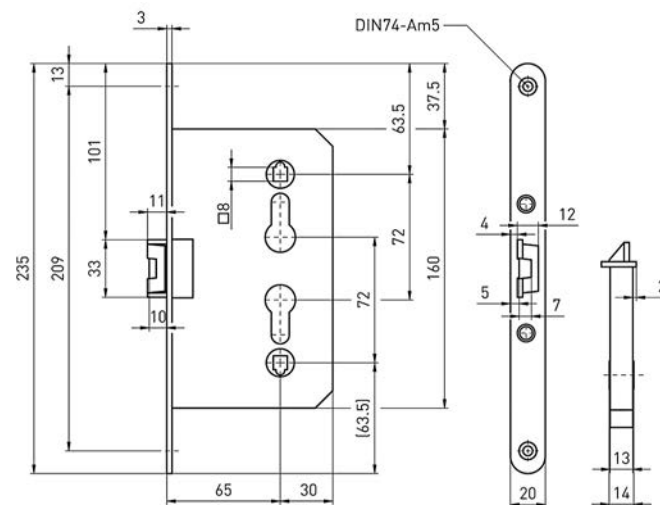

- Speciaal voor lichte stalen deuren
- Kruk gat 8mm
- Doornmaat 65mm
- Voorplaat 235x20mm rond verzinkt