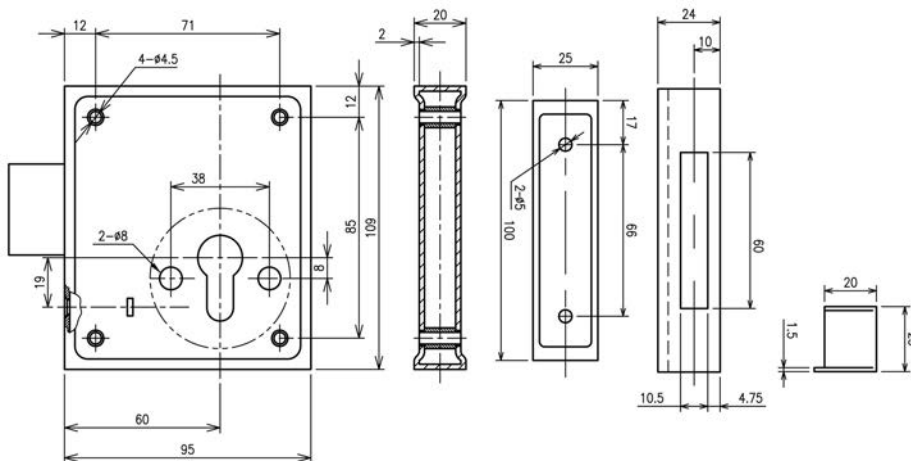

KELDERBANDSLOTEN - 2005

- Doornmaat 60mm
- Met patentgaten voor rozet
- Stalen gesloten kast (zwart gecoat)
- Links/Rechts bruikbaar
- Incl. sluitkom
- Rozet los leverbaar
- 2-tours nachtschoot