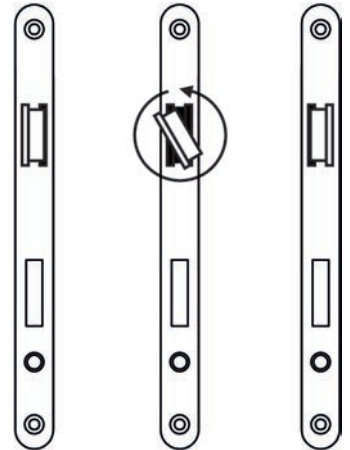

PROJECTSLOTEN OF UTILITEITSSLOTEN - 8035 BADKAMER/WC LS/R5

Kwalitatief uitstekend slot toepasbaar voor binnendeuren utiliteitsbouw.

Omglegbaar d.m.v. eenvoudige omkeertechniek waarbij de sterkte van de dagschoot intact blijft.

- Geproduceerd volgens DIN 18251 & EN12209, klasse 3
- Doornmaat 60, PC72
- Voorplaat RVS 235x20mm rond, geslepen
- Voorplaatdikte 3 mm
- Gesloten verzinkte slotkast met doorvoerbussen
- Verzinkte binnendelen
- 8 mm geveerde klemtuimelaar in gehard stalen ringen gelagerd
- Dag- en nachtschoot vernikkeld
- 2-toerig, 22mm schootuitslag
- Met wissel
- Excl. sluitplaat
- Bijpassende sluitplaten: 338 en 538
- Zeer gemakkelijk omlegbaar dmv pal!
- Verkrijgbaar in de uitvoeringen D+N (P), loop (F) en BAD/WC (W)

Artikelnummer	omschrijving	EAN-code	Eenheid	Gewicht	Prijs
08035W011317064	mauer 8035 BAD 60 mm RVS Ls/Rs	8715791078269	STUK	0,000	24,47