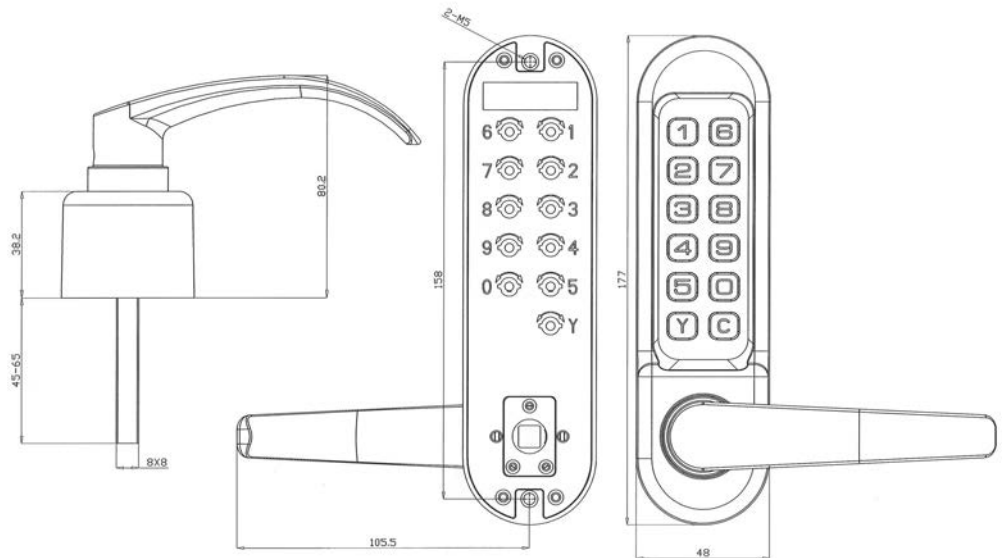

CODESLOTEN - 5003 MET KRUKGARNITUUR

Functioneel mechanisch codeslot, waarbij een codeslot wordt gecombineerd met het deurbeslag. Het slot is geschikt voor montage op een bestaand mechanisch insteekslot met een PC maat van 55, 72 of 92 mm. Groot voordeel is dat de cilinderfunctie van het slot intact blijft. Kan gecombineerd worden met een SKG®-cilinder en rozet.

Werking van het slot:

Door het intoetsen van de juiste code kan de deurkruk aan de buitenzijde worden bediend. De deurkruk aan de binnenzijde werkt altijd.

- Geschikt voor montage op PC 55, 72 of 92 mm slot
- Is te gebruiken op een standaard insteekslot
- Voor deurdiktes 35 tot 55mm
- 1 Gebruikerscode welk eenvoudig te wijzigen is
- Links/Rechts bruikbaar
- Mat verchromde afwerking
- Toegang middels code of sleutel
- Bijpassend rondrozet meegeleverd (let op: geen SKG®)
- Geschikt voor binnengebruik

Artikelnummer	omschrijving	EAN-code	Eenheid	Gewicht	Prijs
035003099003	mauer 5003 deurkruk met code Ls/Rs	8715791144131	STUK	0,000	167,33