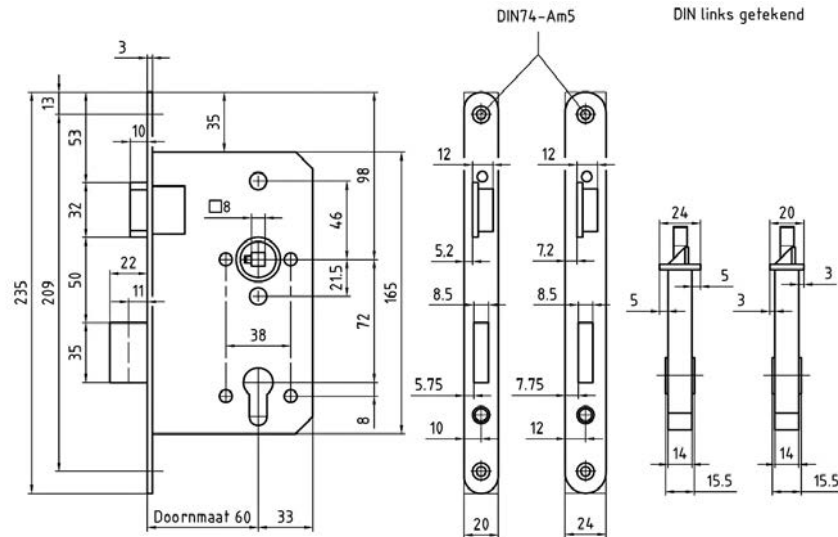

- DIN 18251, klasse 3
- Doornmaat 60, PC72
- Leverbaar in doornmaten 50 t/m 100mm
- Voorplaat RVS (of messing) 235x20mm, rond of rechthoekig
- Voorplaat 24mm (type nr. 8236)
- Dag- en nachtschoot vernikkeld
- 2 toers, 22 mm schootuitslag
- Met wissel
- Excl. sluitplaat
- Bijpassende sluitplaten: 338 en 538
- Opties: zwingeldagschoot, fluisterschoot, KABA-KESO (afstand 74mm)