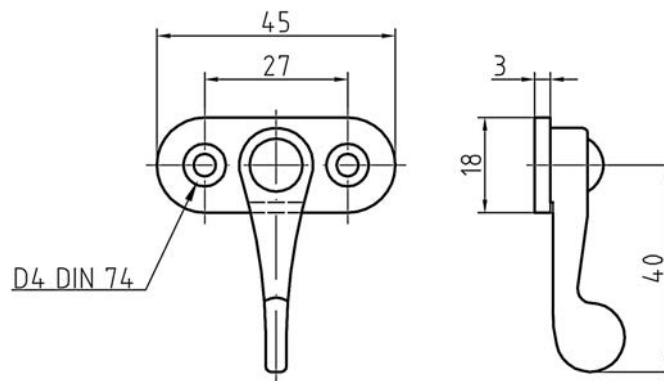

DEURVASTZETTERS - KNEVELSLUITINGEN

• Materiaal MS 58

Artikelnummer	Omschrijving	EAN-code	Eenheid	Gewicht	Prijs
27561000.4	Knevelsluiting 561000.4 Mp	8715791045629	stuk	0,035	19,62
27561000.9	Knevelsluiting 561000.9 Mmc	8715791045636	stuk	0,035	24,41