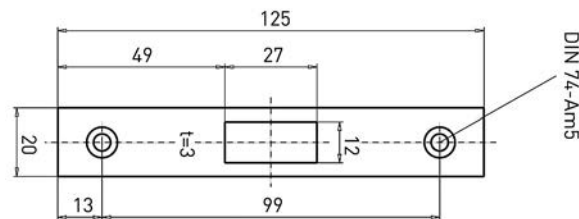

SLUITPLATEN DIVERSE - 446

• L=125x20x3.0mm rechthoekig gelakt of RVS

• Geschikt voor o.a. 3205/06/15

Artikelnummer	omschrijving	EAN-code	Eenheid	Gewicht	Prijs
08446014	mauer 446 sl.plaat Din Ls/Rs	8715791039420	STUK	0,047	5,44
08446006	mauer 446 sl.plaat RVS Din Ls/Rs	8715791053396	STUK	0,046	14,25