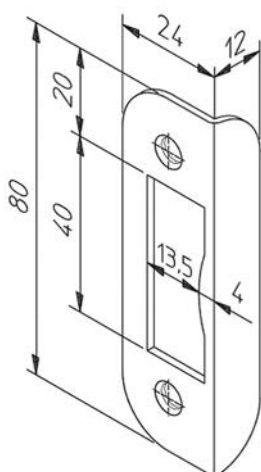

HOEKSLUITPLATEN 1500-SERIE - LOOP

• Maten: 80x24x12 mm

• Ls/Rs omkeerbaar

• Rond

Artikelnummer	omschrijving	EAN-code	Eenheid	Gewicht	Prijs
08102F010	mauer 102 hoek sluitplaat loop Rs/Ls	8715791124423	STUK	0,000	1,18