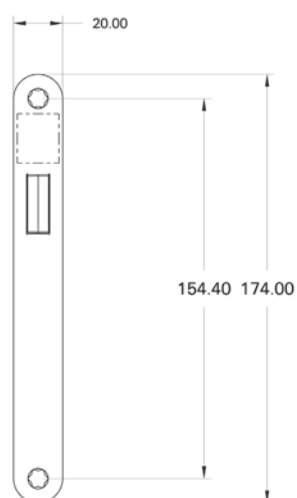

WONINGBOUWSLOTEN 1545 MAGNEET - LOOP MAGNEET ZWART

Let op: standaard exclusief sluitplaat/kom, zie sluitplaten 1545

Het hoogwaardig afgewerkte slot met magneetschoot 1545 Loop met zwarte voorplaat is geschikt voor binnendeuren. Het slot heeft een zeer soepele werking.

De deur sluit naadloos door de magnetische werking. Bij het dichttrekken van de deur, schiet de dagschoot in de gecombineerde sluitplaat/kom. Kleding kan hiermee niet achter de dagschoot blijven haken.

Bediening van de deur gebeurt met de deurkruk. In geopende stand is de dagschoot niet zichtbaar, want deze blijft dan ingetrokken. Hierdoor blijft het kozijn glad en komen er geen beschadigingen aan het kozijn.

Een ander voordeel is de onzichtbare montage van slot en sluitplaat als de deur gesloten is.

- Bij een geopende deur is de dagschoot niet zichtbaar
- Werking op basis van magnetisme: dagschoot wordt geactiveerd door de magneet bij sluiting van de deur
- Geproduceerd in de EU
- Maatvoering volgens standaard woningbouwsloten (1500-serie)
- Kruk gat 8 mm
- Voorplaat 174 x 20 mm afgerond zwart
- Doornmaat 50 mm
- Exclusief sluitplaat/kom
- Bijpassende sluitplaten: 08145F018

Artikelnummer	omschrijving	EAN-code	Eenheid	Gewicht	Prijs
01545F009309184	mauer 1545 LOOP/ZWART magneetschoot zonder sluitplaat	8715791156530	STUK	0,000	14,18