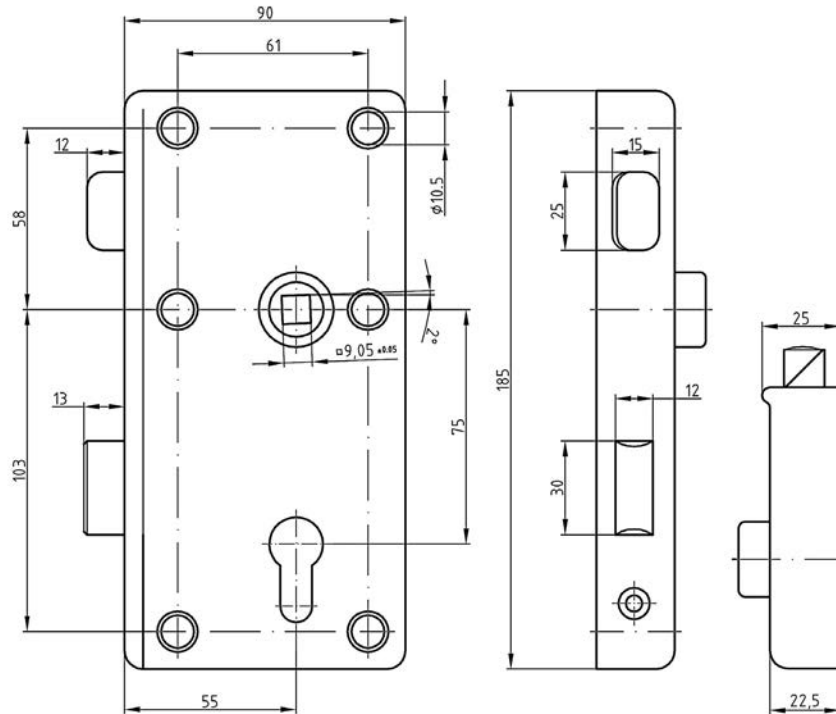

Artikelnummer	Omschrijving	EAN-code	Eenheid	Gewicht	Prijs
27110201.4	Oplegslot PZ DIN 81311 C DIN Rs/Buiten Mp	8715791082044	STUK	1,560	312,18
27110201.6	Oplegslot PZ DIN 81311 C DIN Rs/Buiten Mpc	8715791082051	STUK	1,560	330,41
27110201.9	Oplegslot PZ DIN 81311 C DIN Rs/Buiten Mmc	8715791082068	STUK	1,560	316,36
27110202.4	Oplegslot PZ DIN 81311 C DIN Ls/Buiten Mp	8715791082075	STUK	1,560	312,18
27110202.6	Oplegslot PZ DIN 81311 C DIN Ls/Buiten Mpc	8715791082082	STUK	1,560	330,41
27110202.9	Oplegslot PZ DIN 81311 C DIN Ls/Buiten Mmc	8715791082099	STUK	1,560	316,36