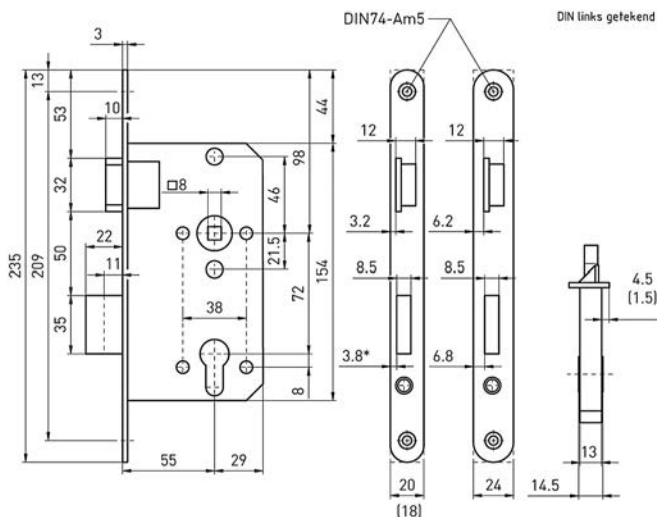

BINNENDEURSLOTEN - 2825/26 PZ

- Voorplaat uit het midden
- Doornmaat 55, PC72
- Voorplaat gelakt (of RVS) 235x20mm of 24mm (nr.2826), rond of rechthoekig
- Met wissel
- Excl. sluitplaat
- Bijpassende sluitplaten: 338, 538, 430/431, 412/413, 400/401