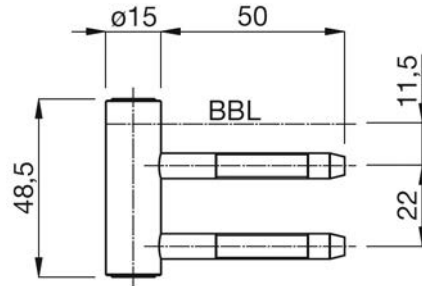

Artikelnummer	Omschrijving	EAN-code	Eenheid	Gewicht	Prijs
113177GL.01	anuba 3177GL.01 kozijndeel staal-verzinkt	8715791040686	STUK	0,063	7,69
113177GL.02	anuba 3177GL.02 kozijndeel staal-vernikkeld	8715791040693	STUK	0,063	8,89

HOUTEN KOZIJNEN - PRIMA GL KOZIJNDEEL 15MM-2