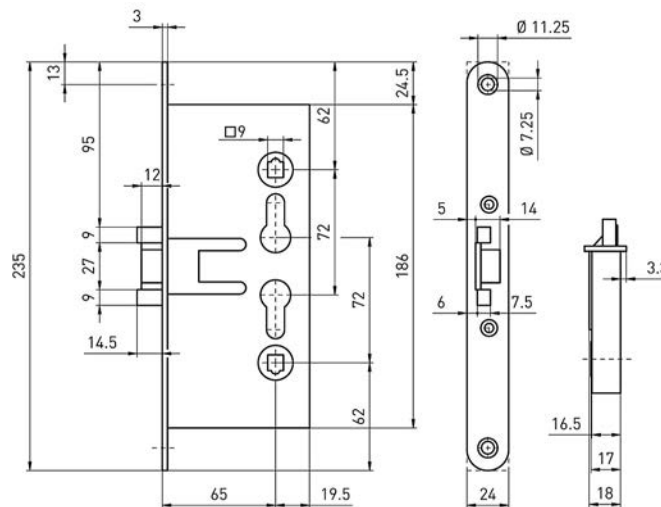

- Kruk gat 9mm
- Doornmaat 65mm
- Voorplaat 235x24mm rond verzinkt (RVS ook leverbaar)
- Ook in KABA-KESO uitvoering leverbaar, met PC-afstand 74mm
- Excl. sluitplaat
- Bijpassende sluitplaten: 338F en 538F