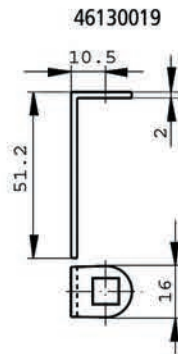

ONDERDELEN EN ACCESSOIRES - MEENEMERS VIERKANT 8 MM