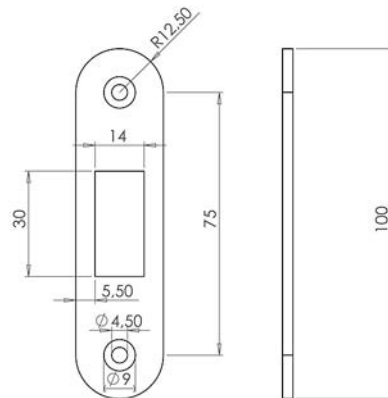

SLUITPLATEN 1500-SERIE - SCHUIFDEUR 1134

- Maten: 100x24x3 mm rond
- Ls/Rs omkeerbaar
- Geschikt voor het 1134 schuifdeurslot

Artikelnummer	omschrijving	EAN-code	Eenheid	Gewicht	Prijs
08105010	mauer 105 sl.pl. rond Ls/Rs verzinkt	8715791078276	STUK	0,000	3,36