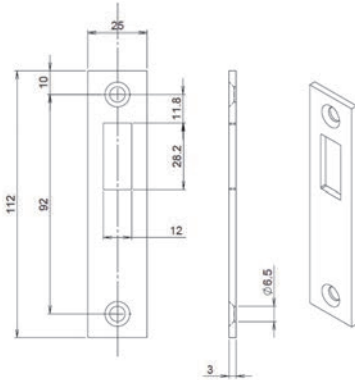

SLUITPLATEN DIVERSE - 449

• L=112x25x3.00mm-T-roestvrij slot 3235

• Geschikt voor 3235

Artikelnummer	omschrijving	EAN-code	Eenheid	Gewicht	Prijs
08449006	mauer 449 sl.plaat RVS Din Ls/Rs	8715791124294	STUK	0,000	7,72