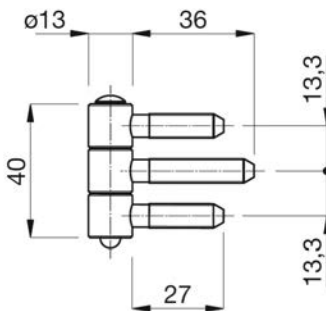

Artikelnummer	Omschrijving	EAN-code	Eenheid	Gewicht	Prijs
11313.02	anuba 313.02 3 delig staal-vernikkeld	8715791040440	STUK	0,000	9,03
11313.40	anuba 313.40 3 delig rvs D=13mm-3 delig-stift 7,2x28/36	8715791040464	STUK	0,065	35,36