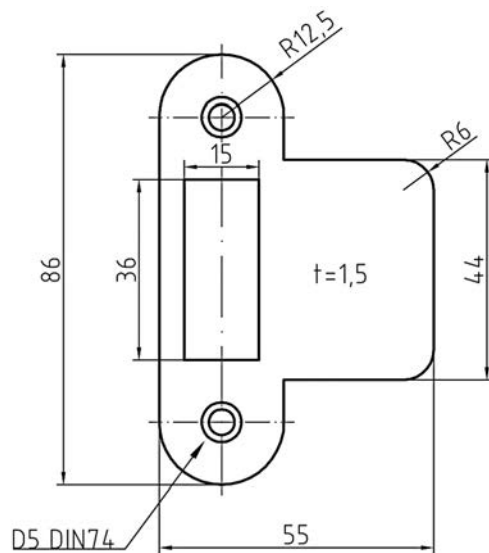

Artikelnummer	Omschrijving	EAN-code	Eenheid	Gewicht	Prijs
27220330.4	Sluitplaat DIN 81314 B 25mm rond Mp	8715791025447	stuk	0,032	p.o.a.
27220330.6	Sluitplaat DIN 81314 B 25mm rond Mpc	8715791056212	stuk	0,032	24,41
27220330.9	Sluitplaat DIN 81314 B 25mm rond Mmc	8715791025454	stuk	0,032	23,34
27N-220330.0	Sluitplaat 25mm rond RVS geb.		stuk	0,032	29,76