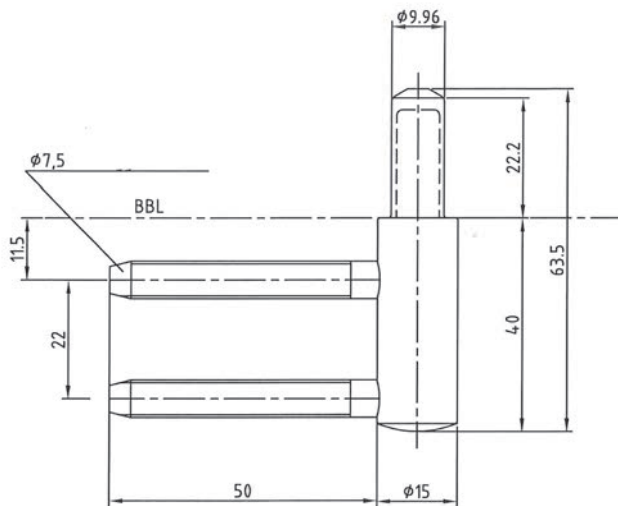

HOUTEN KOZIJNEN - PRIMA KOZIJNDEEL 15MM-1

- Voor 2-delige paumelles
- 15mm knoop
- Pendikte 10 mm
- Staal

- Geschikte bovenhelften 113158 en 113159 (hierbij belasting 40 Kg)
- Serie PR215-RT-BT
- VP = 40 stuks, bij lagere aantallen aangepaste korting