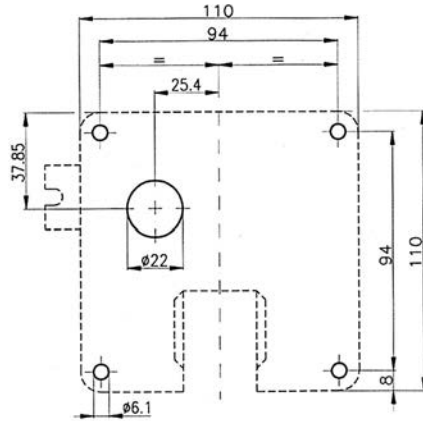

Artikelnummer	omschrijving	EAN-code	Eenheid	Gewicht	Prijs
06804130	pandslot Aqua-(0,50 Euro) Rechts kunststof/RVS onderdelen	8715791035194	STUK	0,000	53,13
0680413010	pandslot Aqua-(1 Euro) Rechts kunststof/RVS onderdelen	8715791035200	STUK	0,220	53,13
0680413020	pandslot Aqua-(2 Euro) Rechts kunststof/RVS onderdelen	8715791035217	STUK	0,000	53,13
06804131	pandslot Aqua-(0,50 Euro) Links kunststof/RVS onderdelen	8715791035224	STUK	0,000	53,13
0680413110	pandslot Aqua-(1 Euro) Links kunststof/RVS onderdelen	8715791035231	STUK	0,000	53,13
0680413120	pandslot Aqua-(2 Euro) Links kunststof/RVS onderdelen	8715791035248	STUK	0,000	53,13