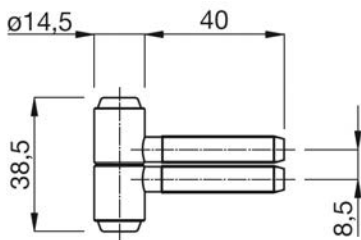

HOUTEN KOZIJNEN - FORTA 2-DELIG 14,5MM

- 2-delig
- 14,5mm knoop
- Staal
- Leverbaar in verzinkt, vernikkeld, messing kleur en wit (RAL 9016)

- Normale knop
- Belasting 25 Kg (32 Kg bij 3 stuks)
- Serie FO214
- VP = 40 stuks, bij lagere aantallen aangepaste korting