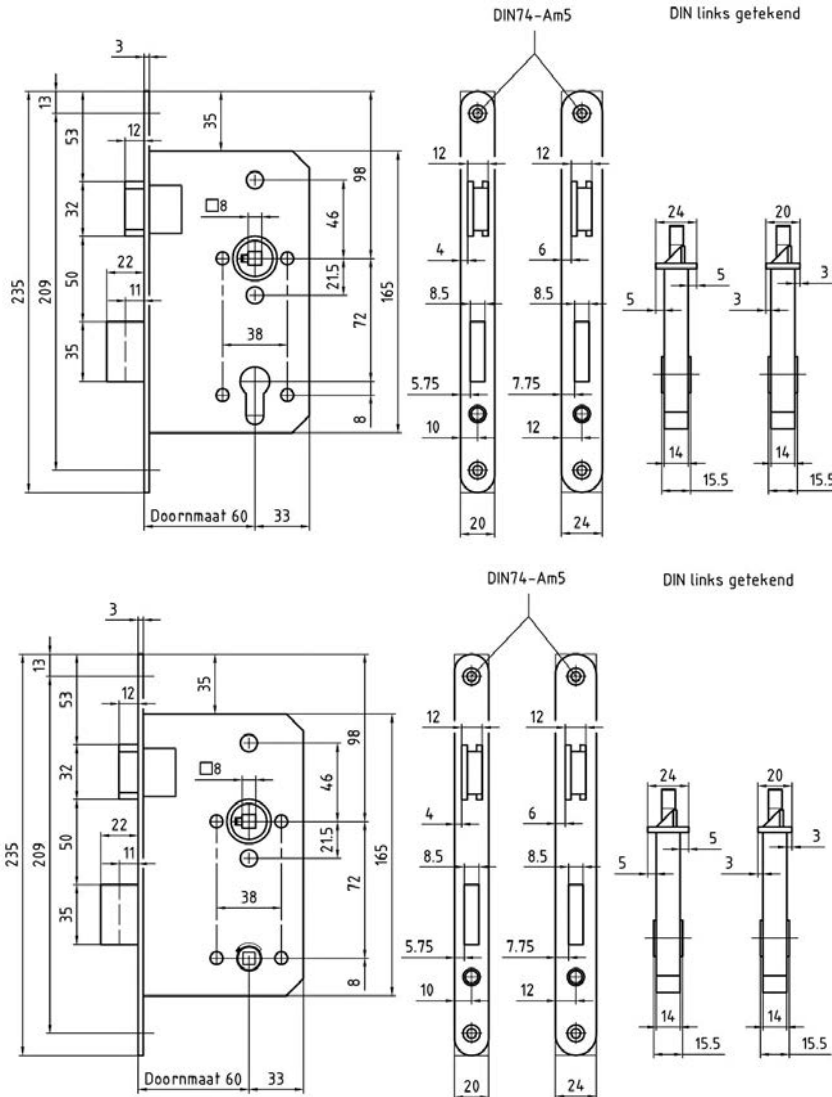

PROJECTSLOTEN OF UTILITEITSSLOTEN - 8535 D/N-LOOP-BAD/WC

Zeer hoogwaardig slot toepasbaar voor binnendeuren utiliteitsbouw.

- Geproduceerd volgens DIN 18251 & EN12209, klasse 3
- Doornmaat 60, PC72
- Voorplaat RVS 235x20mm rond
- Dag- en nachtschoot vernikkeld
- 2 toers, 22 mm schootuitslag
- 12 mm dagschootuitslag
- Met wissel
- Excl. sluitplaat
- Bijpassende sluitplaten: 338(F) en 538(F)

Artikelnummer	Omschrijving	EAN-code	Eenheid	Gewicht	Prijs
08535P111317064	mauer 8535 D+N 60 mm RVS Din Ls	8715791105170	STUK	0,000	28,38
08535P211317064	mauer 8535 D+N 60 mm RVS Din Rs	8715791105187	STUK	0,000	28,38
08535F111317064	mauer 8535 Loop 60 mm RVS Din Ls	8715791105156	STUK	0,720	23,09
08535F211317064	mauer 8535 Loop 60 mm RVS Din Rs	8715791105163	STUK	0,720	23,09
08535W111317064	mauer 8535 BAD 60 mm RVS Din Ls	8715791105194	STUK	0,000	37,04
08535W211317064	mauer 8535 BAD 60 mm RVS Din Rs	8715791105200	STUK	0,000	37,04