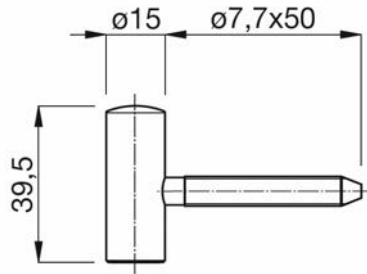

Artikelnummer	Omschrijving	EAN-code	Eenheid	Gewicht	Prijs
113159.01	anuba 3159.01 deurdeel staal-verzinkt	8715791040518	STUK	0,054	1,49
113159.02	anuba 3159.02 deurdeel staal-vernikkeld	8715791040525	STUK	0,064	1,24
113159.07	anuba 3159.07 deurdeel staal-vermessingd	8715791040532	STUK	0,054	2,40
113159.14	anuba 3159.14 deurdeel staal-wit gelakt	8715791040549	STUK	0,054	4,09