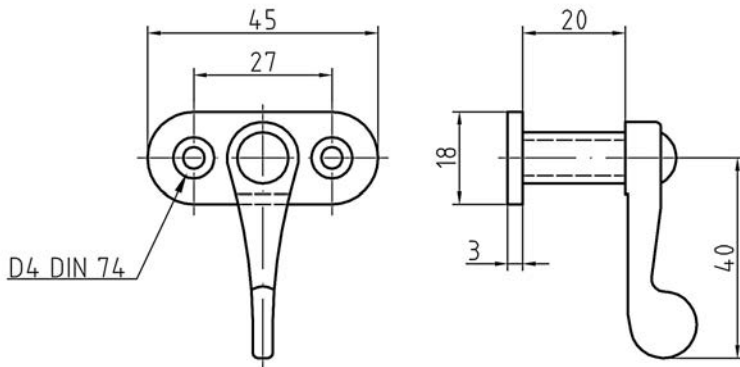

DEURVASTZETTERS - KNEVELSLUITINGEN MET AFSTAND

- Materiaal MS 58

Artikelnummer	Omschrijving	EAN-code	Eenheid	Gewicht	Prijs
27561010.4	Knevelsluiting 561010.4-10mm afstand Mp	8715791045650	stuk	0,040	20,26
27561010.9	Knevelsluiting 561010.9-10mm afstand Mmc	8715791045667	stuk	0,040	23,55
27561015.4	Knevelsluiting 561015.4-15mm afstand Mp	8715791026130	stuk	0,045	20,26
27561015.6	Knevelsluiting 561015.6-15mm afstand Mpc	8715791045698	stuk	0,045	27,98
27561015.9	Knevelsluiting 561015.9-15mm afstand Mmc	8715791045704	stuk	0,045	24,25
27561020.4	Knevelsluiting 561020.4-20mm afstand Mp	8715791026147	stuk	0,050	20,87
27561020.9	Knevelsluiting 561020.9-20mm afstand Mmc	8715791045711	stuk	0,050	23,55
27561025.4	Knevelsluiting 561025.4-25mm afstand Mp	8715791045728	stuk	0,055	20,26
27561025.9	Knevelsluiting 561025.9-25mm afstand Mmc	8715791045735	stuk	0,055	23,55
27561030.4	Knevelsluiting 561030.4-30mm afstand Mp	8715791045742	stuk	0,060	22,63
27561030.9	Knevelsluiting 561030.9-30mm afstand Mmc	8715791045759	stuk	0,060	25,46