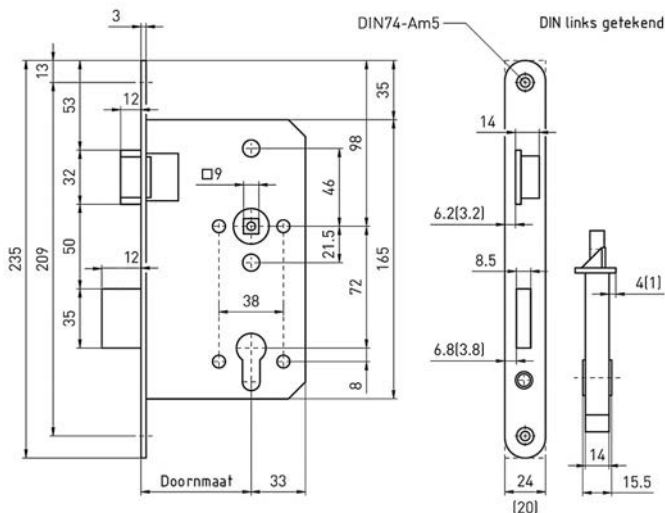

PANIEKSLOTEN - 4316/20 FUNCTIE D

Type 2 (4316/20 PZW krukgat 2-delig, toegangsfunctie D)

Functie binnenzijde:

Deurkruk aan binnenzijde. Door bediening van de deurkruk worden zowel de dagschoot als de (gesloten) nachtschoot teruggetrokken. De deur kan geopend worden.

Functie buitenzijde:

Deurkruk aan buitenzijde. Ook na sluiten van de deur is bediening van de dagschoot d.m.v. de deurkruk mogelijk. Voor afsluiten van de deur d.m.v. de nachtschoot is sleutelbediening noodzakelijk. Dit slot heeft geen wissel om de dagschoot middels sleutelbediening te openen.

- DIN 18250, klasse 4
- Gedeelde tuimelaar
- Doornmaat 65, PC72
- Ook leverbaar in doornmaten 55 en 60 (andere maten op aanvraag)
- Voorplaat 235x20/24mm rond of rechthoekig RVS
- Bijpassend beslag op aanvraag
- Excl. sluitplaat
- Bijpassende sluitplaten: 338 en 538

Artikelnummer	omschrijving	EAN-code	Eenheid	Gewicht	Prijs
04316P112511154	mauer 4316 PZW 65mm RVS Din Ls Voorpl. 24mm rond	8715791074179	STUK	0,880	102,74
04316P212511154	mauer 4316 PZW 65mm RVS Din Rs Voorpl. 24mm rond	8715791074186	STUK	0,880	102,74
04320P112311154	mauer 4320 PZW 65mm RVS Din Ls Voorpl. 20mm rond	8715791074254	STUK	0,880	102,74
04320P212311154	mauer 4320 PZW 65mm RVS Din Rs Voorpl. 20mm rond	8715791074285	STUK	0,880	102,74
04316P111511154	mauer 4316 PZW 60mm RVS Din Ls Voorpl. 24mm rond	8715791074209	STUK	0,000	192,05
04316P211511154	mauer 4316 PZW 60mm RVS Din Rs Voorpl. 24mm rond	8715791074223	STUK	0,000	192,05
04320P111311154	mauer 4320 PZW 60mm RVS Din Ls Voorpl. 20mm rond	8715791074247	STUK	0,000	192,05
04320P211311154	mauer 4320 PZW 60mm RVS Din Rs Voorpl. 20mm rond	8715791074278	STUK	0,000	192,05