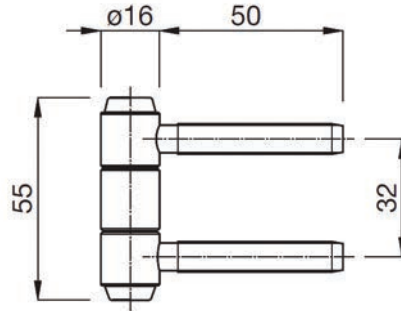

HOUTEN KOZIJNEN - 2-DELIG 16MM

- 2-delig
- 16mm knoop
- Staal
- Leverbaar in verzinkt, vernikkeld en in messing kleur
- Belasting 40 Kg (50 Kg bij 3 stuks)
- Serie AN216-FR
- Ook in RA uitvoering leverbaar (ongelijke penlengte)
- VP = 40 stuks, bij lagere aantallen aangepaste korting