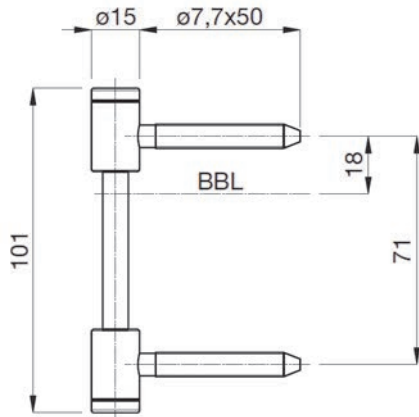

HOUTEN KOZIJNEN - PRIMA GL DEURDEEL 3-DELIG 15MM-1

- Voor 3-delige paumelles
- Met onderhoudsvrij glijlager
- 15mm knoop
- Staal

- Serie PR315GL-FT-GB
- VP = 40 stuks, bij lagere aantallen aangepaste korting

Artikelnummer	Omschrijving	EAN-code	Eenheid	Gewicht	Prijs
113180GL.01	anuba 3180GL.01 deurdl Ls/Rs staal-verzinkt as diam.8mm	8715791040747	STUK	0,118	13,62
113180GL.02	anuba 3180GL.02 deurdl Ls/Rs staal-vernikkeld as diam.8mm	8715791040754	STUK	0,118	14,03

HOUTEN KOZIJNEN - PRIMA GL DEURDEEL 3-DELIG 15MM-2

- Voor 3-delige paumelles
- Met onderhoudsvrij glijlager
- 15mm knoop
- Staal

- Serie PR315GL-FT-LA
- VP = 40 stuks, bij lagere aantallen aangepaste korting