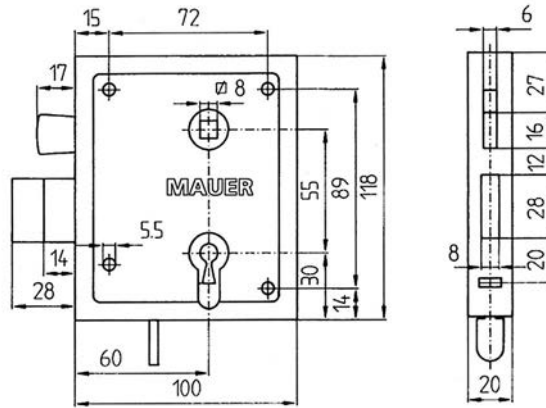

Artikelnummer	omschrijving	EAN-code	Eenheid	Gewicht	Prijs
033350B0125	mauer 3350 BB/KD 60 mm Ls/Rs 2 sl-kunst.garnituur	8715791006262	STUK	0,840	26,53
033350P0125	mauer 3350 PZ/KD 60 mm Ls/Rs kunst.garnituur	8715791001373	STUK	0,800	35,89
033350B0126	mauer 3350 BB 60 mm Ls/Rs 2 sl	8715791006279	STUK	0,760	20,57
033350P0126	mauer 3350 PZ 60 mm Ls/Rs	8715791006293	STUK	0,700	30,35
093350001	mauer losse sluitkom 3350 verzinkt Ls/Rs bruikbaar	8715791001380	STUK	0,049	7,64
093350003	mauer kruk-garnituur 3350/60 M PC metaal	8715791008747	STUK	0,420	26,38
093350004	mauer kruk-garnituur 3350/60 K BB kunststof	8715791008754	STUK	0,103	7,50
093350005	mauer kruk-garnituur 3350/60 M BB metaal	8715791008761	STUK	0,420	26,38