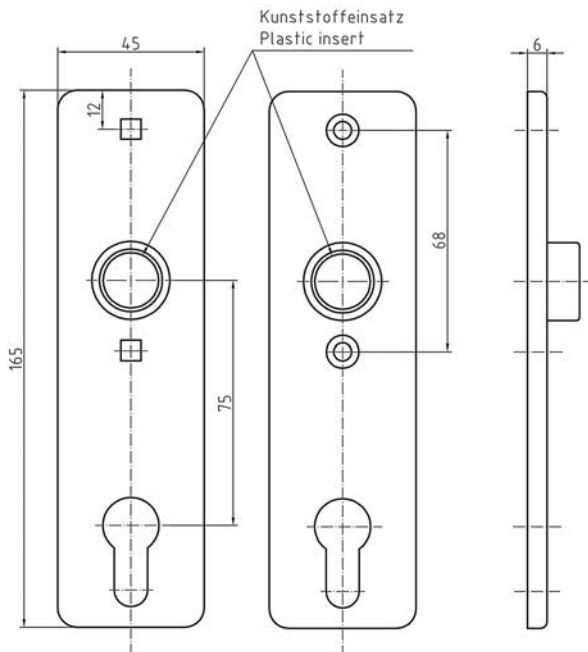

DEURBESLAG - DEURSCHILDEN BB, PC EN VRIJ/BEZET MESSING HOEKIG

- Worden compleet geleverd met PE-rozetinzet en montagemateriaal
- Leverbaar in Mp (vrij/bezet) en Mmc
- Ook verkrijgbare uitvoeringen: BAD-versie met MS-olijf en vrij-bezet, Blind
- PC 72 of 75 mm mogelijk
- Deurschilden ook los leverbaar met rond of vierkant gat

Artikelnummer	Omschrijving	EAN-code	Eenheid	Gewicht	Prijs
27183010.4	Deurschilden 165x45mm blind Mp	8715791098762	paar	0,250	73,19
27183011.4	Deurschilden 165x45mm BB afstand 75 mm Mp	8715791056007	paar	0,250	73,15
27183011.9	Deurschilden 165x45mm BB afstand 75 mm Mmc	8715791086400	paar	0,250	71,57
27183012.4	Deurschilden 165x45mm PC 75 mm Mp	8715791078672	paar	0,250	73,19
27183012.9	Deurschilden 165x45mm PC 75 mm Mmc	8715791056014	paar	0,250	71,57
27188011.4	Deurschild vrij/bezet buitenzijde 165x45 mm Mp	8715791113199	stuk	0,125	50,92
27188012.4	Deurschild vrij/bezet binnenzijde met knop 165x45 mm Mp	8715791113205	stuk	0,200	85,20