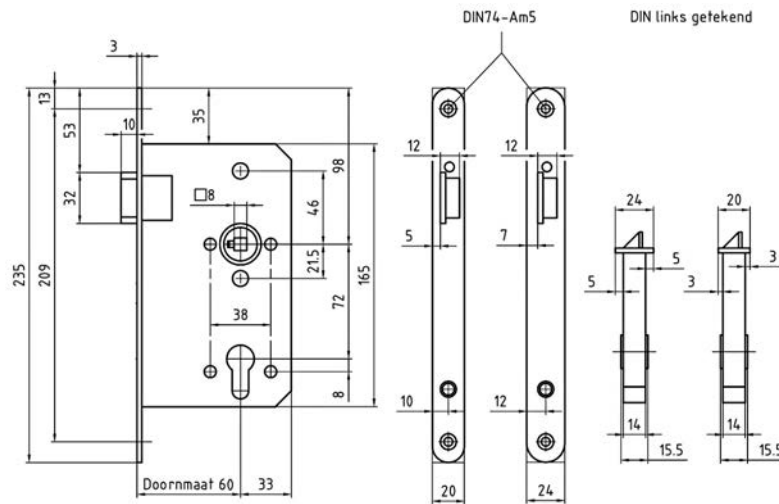

PROJECTSLOTEN OF UTILITEITSSLOTEN - 8435 CENTRAALPORTIEK

Cilinderloopslot toepasbaar voor centrale toegangsdeuren, bijv. appartementencomplexen.

- DIN 18251, klasse 3
- Doornmaat 60, PC72
- Leverbaar in doornmaten 50 t/m 100mm
- Voorplaat RVS (of messing) 235x20mm, rond of rechthoekig
- Voorplaat 24mm (type nr. 8436)
- Dagschoot vernikkeld
- Met wissel
- Excl. sluitplaat
- Bijpassende sluitplaat: 338F
- Optie: zwengeldagschoot, fluisterdagsloot

Artikelnummer	Omschrijving	EAN-code	Eenheid	Gewicht	Prijs
08435F111317064	mauer 8435 FPZW 60mm RVS Din Ls	8715791039239	STUK	0,720	34,18
08435F211317064	mauer 8435 FPZW 60mm RVS Din Rs	8715791039291	STUK	0,700	34,18

PROJECTSLOTEN OF UTILITEITSSLOTEN - 8235/8535 KAST

Kwalitatief hoogwaardig slot toepasbaar voor binnendeuren utiliteitsbouw.

- DIN 18251, klasse 3
- Doornmaat 60
- Leverbaar in doornmaten 50 t/m 100mm
- Voorplaat RVS (of messing) 235x20mm of 24mm (nr. 8236) rond of rechthoekig
- Nachtschoot vernikkeld
- 2 toers, 22 mm schootuitslag
- Excl. sluitplaat
- Bijpassende sluitplaten: 338R
- Opties: KABA-KESO