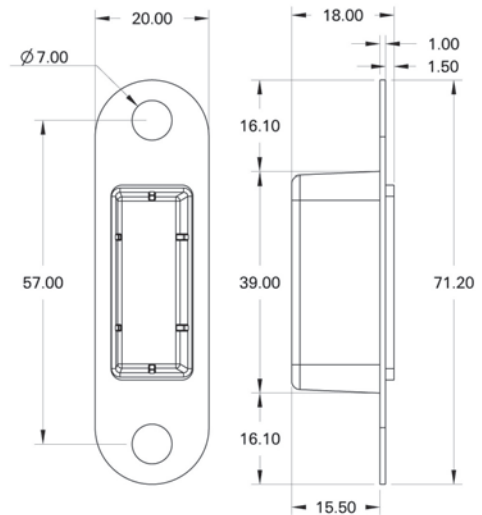

WONINGBOUWSLOTEN 1545 MAGNEET - SLUITPLATEN 1545 MAGNEET RVS EN ZWART

Sluitplaat en sluitkom geschikt voor de 1545-magneetsloten.

Stofvrije kom van kunststof inclusief RVS- of zwarte sluitplaat. Bevat een sterke magneet van 5 mm dik. Zorgt voor een perfecte sluiting van het magneetslot.

- Afm: L=22x73,2x15,5mm (bxhxd)
- Dikte voorplaat: 1 mm
- Dikte sluitkommand: 1,5 mm
- Dikte magneet: 5 mm

- RVS sluitplaat
- Geschikt voor magneetsloten 145 Loop en BAD/WC
- Afgerond
- Voor houten kozijnen

Artikelnummer	omschrijving	EAN-code	Eenheid	Gewicht	Prijs
08145F006	mauer 145 loop/BAD sl.pl. met magneet Ls/rs U-rvs	8715791131605	STUK	0,000	7,82
08145P006	mauer 145 D+N sl.pl. met magneet Ls/rs U-rvs	8715791131612	STUK	0,000	8,87
08145F006-S	mauer 145 loop/BAD sl.pl. met magneet Ls/Rs T-rvs t.b.v stalen kozijn	8715791131629	STUK	0,000	6,79
08145F018	mauer 145 loop/BAD sl.pl. met magneet Ls/rs U-zwart	8715791156561	STUK	0,000	8,73
08145P018	mauer 145 D+N sl.pl. met magneet Ls/rs U-zwart	8715791156578	STUK	0,000	10,37