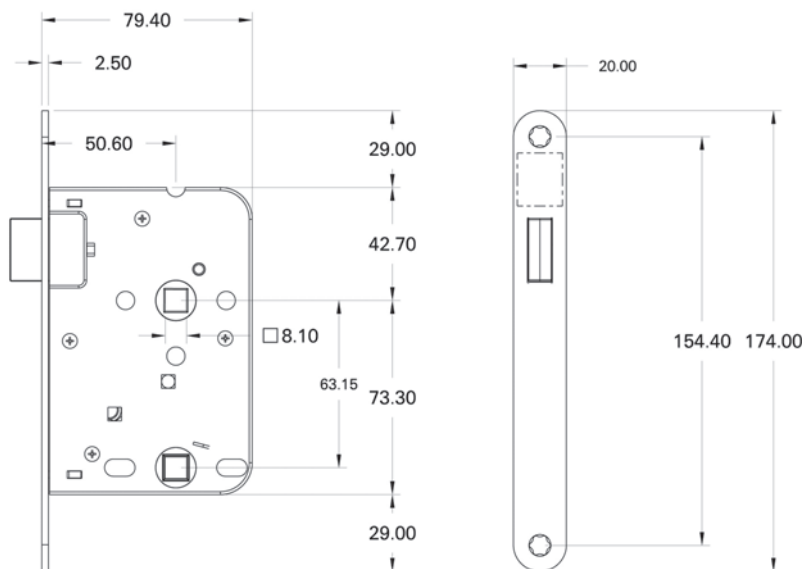

WONINGBOUWSLOTEN 1545 MAGNEET - BAD/ WC-SLOT MAGNEET

Let op: standaard exclusief sluitplaat/kom, zie sluitplaten 1545

Het hoogwaardig afgewerkte slot met magneetschoot 1545 BAD/WC is geschikt voor binnendeuren. Het slot heeft een zeer soepele werking. De voorplaat is vervaardigd van een hoge RVS-kwaliteit 304.

De deur sluit naadloos door de magnetische werking. Bij het dichttrekken van de deur, schiet de dagschoot in de gecombineerde sluitplaat/kom. Kleding kan hiermee niet achter de dagschoot blijven haken.

Bediening van de deur gebeurt met de deurkruk. In geopende stand is de dagschoot niet zichtbaar, want deze blijft dan ingetrokken. Hierdoor blijft het kozijn glad en komen er geen beschadigingen aan het kozijn.

Een ander voordeel is de onzichtbare montage van slot en sluitplaat als de deur gesloten is.

Bij de BAD/WC-uitvoering wordt de dagschoot geblokkeerd middels het toiletgarnituur.

- Bij een geopende deur is de dagschoot niet zichtbaar
- Werking op basis van magnetisme: dagschoot wordt geactiveerd door de magneet bij sluiting van de deur
- Geproduceerd in de EU
- Maatvoering volgens standaard woningbouwsloten (1500-serie)
- Slot geschikt voor vrij/bezetfunctie
- Krukgat 8 mm
- Voorplaat 174 x 20 mm afgerond RVS (304)
- Doornmaat 50 mm
- Hartafstand 63 mm
- Exclusief sluitplaat/kom
- Bijpassende sluitplaten: 08145F006 en 08145F006-S

Artikelnummer	omschrijving	EAN-code	Eenheid	Gewicht	Prijs
01545W009309064	mauer 1545 BAD/WC RVS magneetschoot zonder sluitplaat	8715791131599	STUK	0,000	14,03