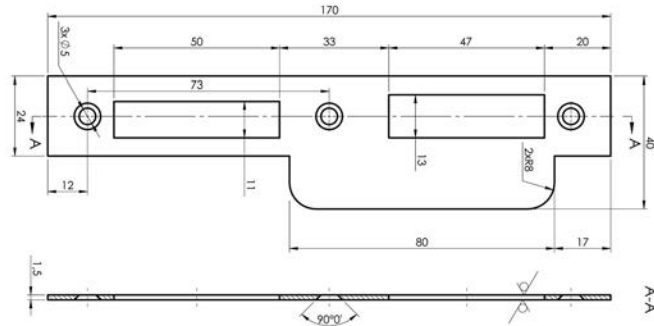

SLUITPLATEN DIVERSE - 435

• L=170x24x1,50mm rond RVS

• Geschikt voor o.a. de 4336/40

Artikelnummer	omschrijving	EAN-code	Eenheid	Gewicht	Prijs
08435106	mauer 435 sl.plaat RVS Din Ls	8715791095389	STUK	0,039	8,50
08435206	mauer 435 sl.plaat RVS Din Rs	8715791095396	STUK	0,039	8,50