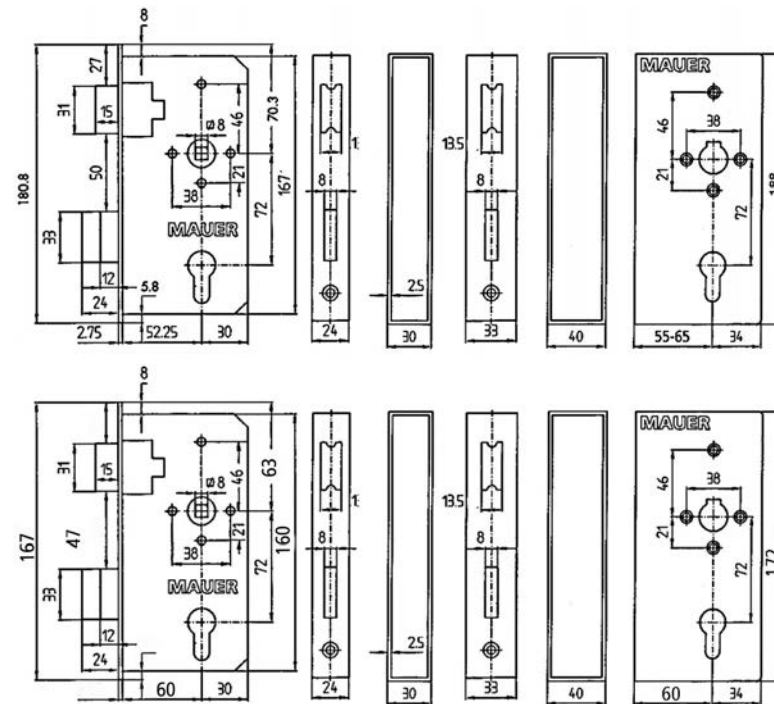

HEKSLOTEN - 6040

Slot voor stalen hekwerken. Wordt compleet met stalen kast geleverd. Voorplaat 24mm = koker 30mm, Voorplaat 28mm = koker 34mm

Voorplaat 33mm = koker 40mm, Voorplaat 43mm = koker 50mm

- Klasse 1
- Doormaten 55 en 60mm
- Voorplaatlengte dm 55: 180,8 mm
- Voorplaatlengte dm 60: 167 mm
- Voorplaat verzinkt
- Slotkast wordt altijd met PC uitsparing geleverd
- Links/Rechts bruikbaar
- Met wissel