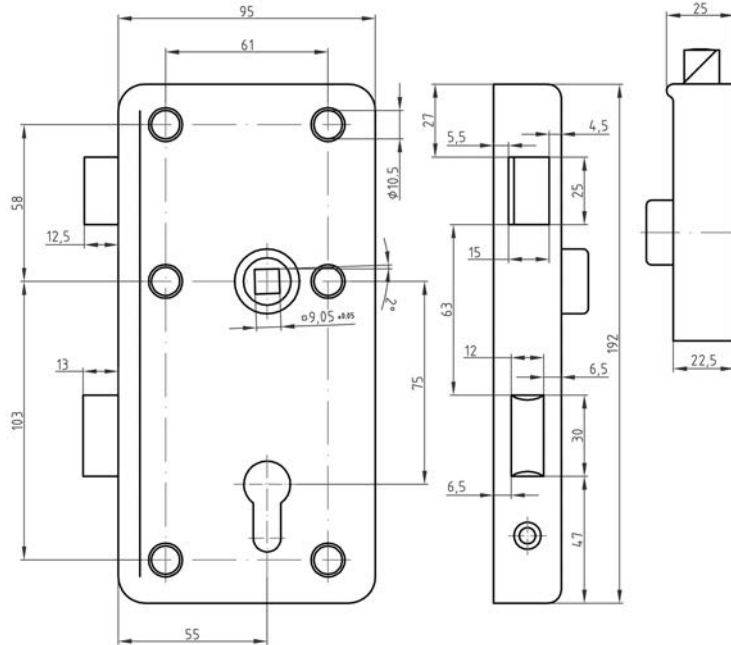

OPLEGSLOTEN RVS - OPLEGSLOTEN PC/PANIEK/OPLEGKAST

- DIN 81311 C
- Doornmaat 55 mm, PC 75 mm
- Krukgat 9 mm
- RVS mat uitgevoerd
- Draairichtingen Ls of Rs, binnen of buiten leverbaar
- Ook leverbaar in anti-paniek, kast en loopuitvoering
- AP-uitvoering met paniekmfunctie
- Oplegkastslot in zware uitvoering