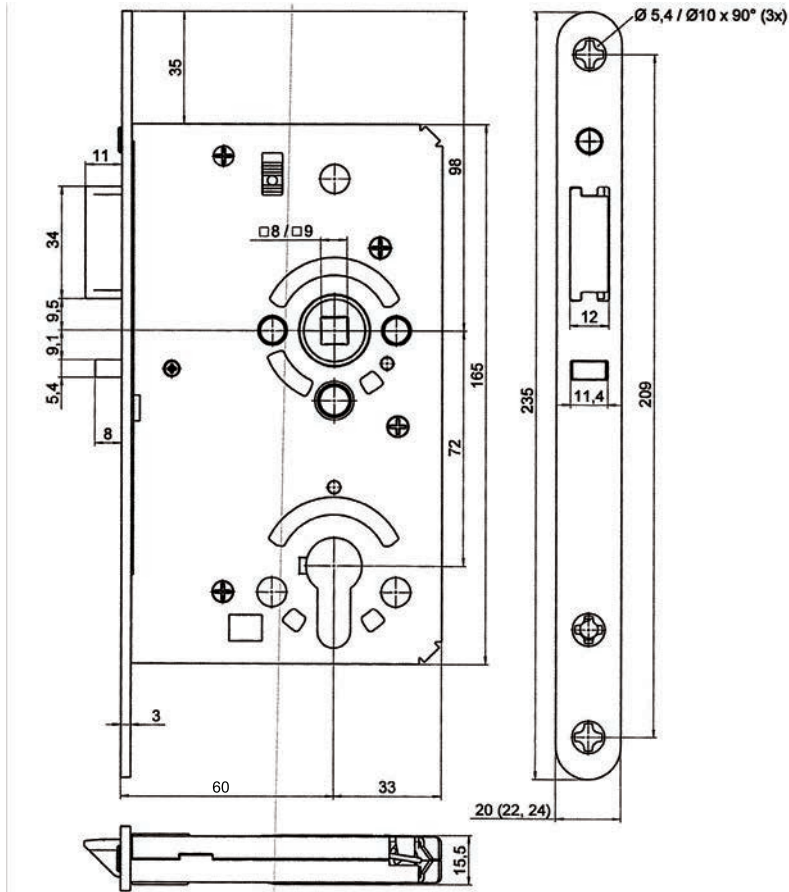

Kastafmetingen volgens 8235/8535 projectsloten serie.

- RVS afgeronde voorplaat
- Doornmaat 60, PC72
- Met dagschootblokkering
- Links of rechtsdraaiend
- Bijpassende sluitplaten 08635F006 en 08635F006L
- Vervanger 649/47-slot