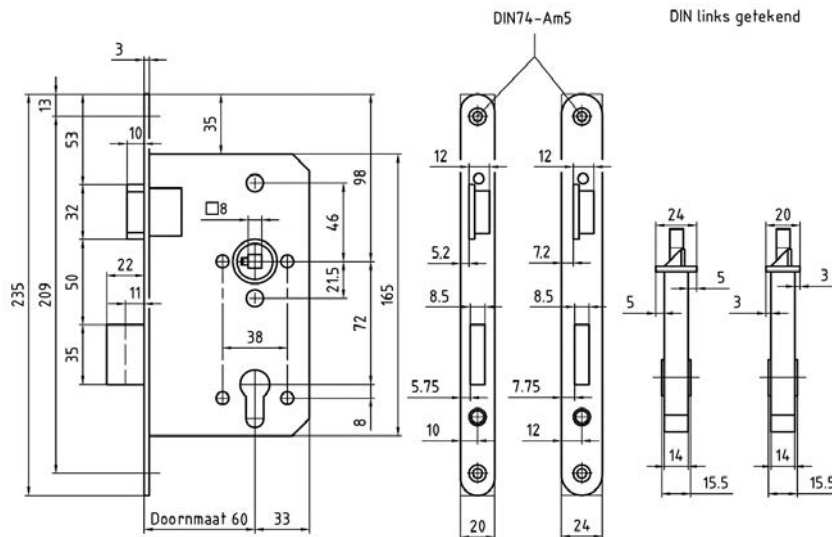

PROJECTSLOTEN OF UTILITEITSSLOTEN - 8236 DAG EN NACHT

Kwalitatief uitstekend slot toepasbaar voor binnendeuren utiliteitsbouw.

- DIN 18251, klasse 3
- PC72
- Ook leverbaar in uitvoeringen: Loop (F), Loop met wissel (centraal portiekslot/FPZW), Kast (R), Kaba (74mm), BAD/WC (72mm)
- Leverbaar in doormaten 50 t/m 100mm
- Voorplaat RVS (of messing) 235x24mm, rond of rechthoekig
- Voorplaat 20mm (type nr. 8235)
- Excl. sluitplaat
- Bijpassende sluitplaten: 430, 338 en 538
- Opties: zwingeldagschoot, Teflon dag- en/of nachtschoot, fluisterschoot, KABA-KESO (afstand 74mm)

Artikelnummer	Omschrijving	EAN-code	Eenheid	Gewicht	Prijs
08236P111527064	mauer 8236 D+N 60 mm RVS Din Ls	8715791029841	STUK	0,840	24,43
08236P211527064	mauer 8236 D+N 60 mm RVS Din Rs	8715791029858	STUK	0,840	24,43
08236P109527064	mauer 8236 D+N 50 mm RVS Din Ls	8715791038034	STUK	0,780	41,92
08236P209527064	mauer 8236 D+N 50 mm RVS Din Rs	8715791038157	STUK	0,780	41,92
08236P110527064	mauer 8236 D+N 55 mm RVS Din Ls	8715791038041	STUK	0,000	25,71
08236P210527064	mauer 8236 D+N 55 mm RVS Din Rs	8715791038164	STUK	0,000	25,71
08236P112527064	mauer 8236 D+N 65 mm RVS Din Ls	8715791038072	STUK	0,880	28,44
08236P212527064	mauer 8236 D+N 65 mm RVS Din Rs	8715791038195	STUK	0,880	28,44
08236P113527064	mauer 8236 D+N 70 mm RVS Din Ls	8715791038096	STUK	0,900	48,77
08236P213527064	mauer 8236 D+N 70 mm RVS Din Rs	8715791038218	STUK	0,900	48,77
08236P114527064	mauer 8236 D+N 80 mm RVS Din Ls	8715791038102	STUK	0,980	48,77
08236P214527064	mauer 8236 D+N 80 mm RVS Din Rs	8715791038225	STUK	0,980	48,77
08236P115527064	mauer 8236 D+N 90 mm RVS Din Ls	8715791038119	STUK	1,040	60,66
08236P215527064	mauer 8236 D+N 90 mm RVS Din Rs	8715791038232	STUK	1,060	60,66
08236P116527064	mauer 8236 D+N 100 mm RVS Din Ls	8715791038126	STUK	1,120	72,48
08236P216527064	mauer 8236 D+N 100 mm RVS Din Rs	8715791038249	STUK	1,120	72,48