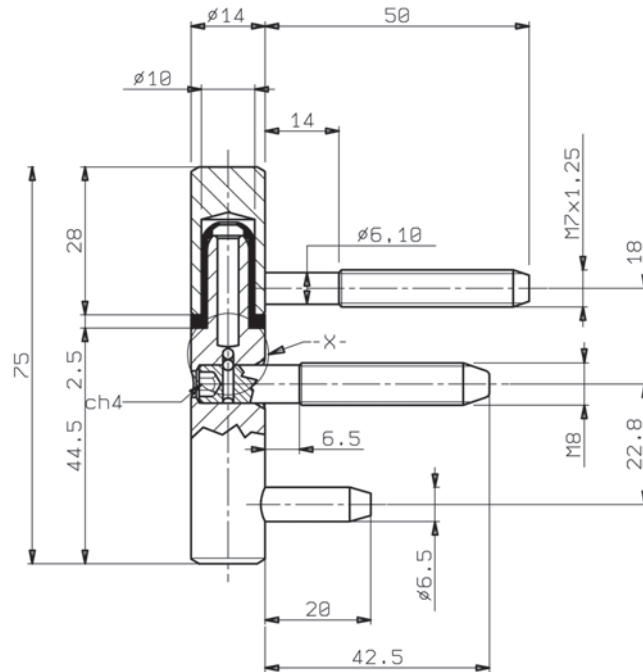

Artikelnummer	Omschrijving	EAN-code	Eenheid	Gewicht	Prijs
110026-M	tubtarra-paumelle met plaat 75x14mm-M 7	8715791000093	STUK	0,000	44,26

STALEN KOZIJNEN - HERKULA 3-DELIG MET OVERSLAG

- 3-delig
- Met onderhoudsvrij lager
- 16mm knoop