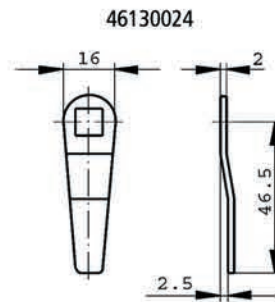

ONDERDELEN EN ACCESSOIRES - MEENEMERS VIERKANT 8 MM