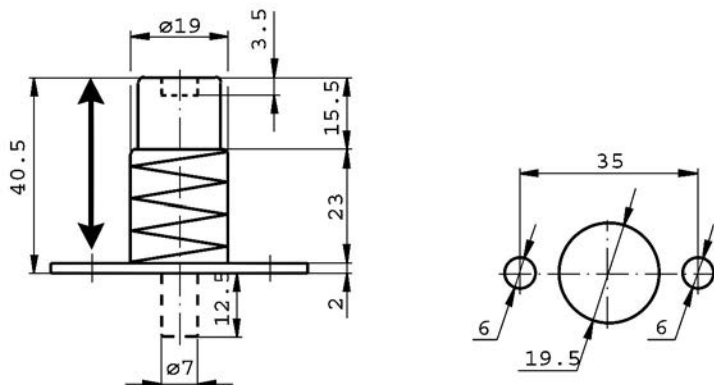

MEUBELSLOTEN HOUT - DRUKSLOT DRIEHOEKSLEUTEL

- Glansverchromd
- Opschroefbaar
- Slag 180°
- Sleutel niet inbegrepen

Artikelnummer	omschrijving	EAN-code	Eenheid	Gewicht	Prijs
4620006601	meubel drukslot driehoeksleutel	8715791047562	STUK	0,053	7,92
424106601	sleutel driehoek tbv camlock 4620006601	8715791046855	STUK	0,057	3,59