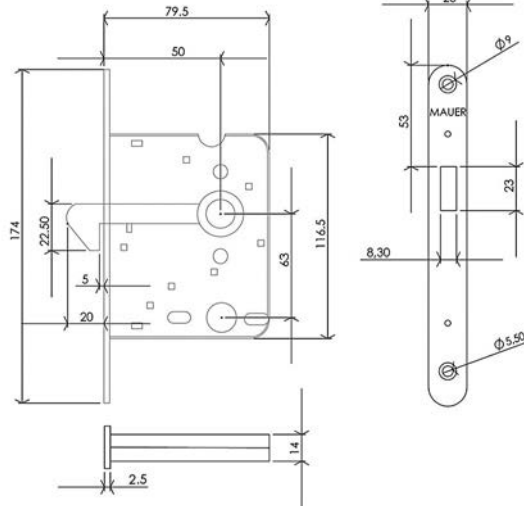

- Doornmaat 50
- Hartafstand 63
- Voorplaat 174x20x2,5 mm rond
- Verkrijgbaar in wit gelakt (RAL9010) en RVS

- Ook verpakt in krimpfolie met barcodesticker beschikbaar
- De schoot is messing
- Incl. ronde sluitplaat (nr. 105)
- Niet geschikt voor rozet montage, alleen langschild