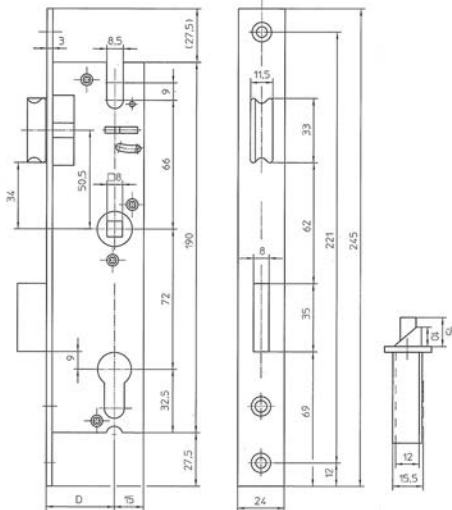

SMALDEURSLOTEN - 4472 DAG & NACHT PC72

- Voorplaat 244x24mm
- RVS of Verzinkt
- Links/Rechts bruikbaar
- PC72

- Diverse doormaten leverbaar (doormaat 20 niet meer leverbaar)
- Excl. sluitplaat
- Bijpassende sluitplaten: 432