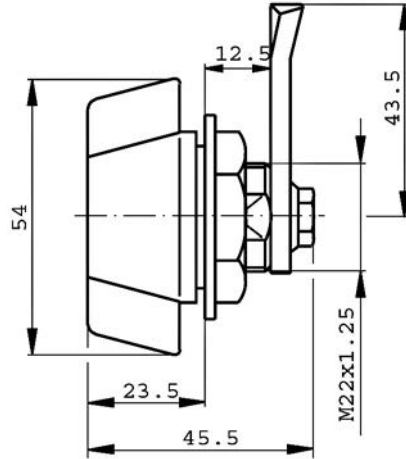

Artikelnummer	omschrijving	EAN-code	Eenheid	Gewicht	Prijs
46400103	duimgreep rechts	8715791047722	STUK	0,000	20,12

AFSLUITBARE GREPEN VERCHROOMD - ENKEL