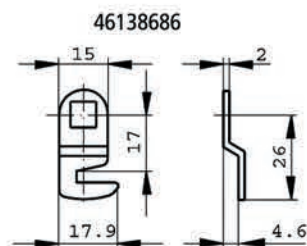

ONDERDELEN EN ACCESSOIRES - MEENEMERS VIERKANT 8 MM