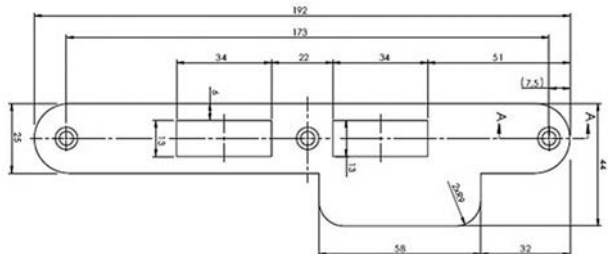

VEILIGHEIDSSLOTEN - 9136 SKG** VEILIGHEIDSSLOT

SKG** veiligheidsslot toepasbaar voor buitendeuren. Zowel geschikt voor renovatie als voor nieuwbouw.

- SKG**® gekeurd
- Toepasbaar voor buitendeuren
- Geschikt voor zowel renovatie als nieuwbouw
- Doornmaat 50, PC55
- Voorplaat RVS 174x25x4mm rond of rechthoekig
- Dag- en nachtschoot vernikkeld
- Nachtschoot 1 toers, schootuitslag 20,5mm
- Met wissel
- Excl. sluitplaat
- Bijpassende vlakke sluitplaten: 327 (rechthoekig) en 328 (afgerond)
- Sluitplaten zijn toepasbaar icm een universele stalen sluitkom

Artikelnummer	Omschrijving	EAN-code	Eenheid	Gewicht	Prijs
09136P009706063	Mauer 9136 PZW 50 mm RVS Ls/Rs voorplaat 25 x 174 mm rechthoekig. SKG**	8715791111904	STUK	0,780	35,56
09136P009796063	Mauer 9136 PZW 50 mm RVS Ls/Rs voorplaat 25 x 174 mm afgerond. SKG**	8715791111911	STUK	0,780	35,56
08327106	mauer 327 sl.plaat RVS Din Ls tbv 9136 T	8715791119924	STUK	0,062	5,71
08327206	mauer 327 sl.plaat RVS Din Rs tbv 9136 T	8715791119931	STUK	0,062	5,71
08328106	mauer 328 sl.plaat RVS Din Ls tbv 9136 U	8715791119900	STUK	0,062	5,71
08328206	mauer 328 sl.plaat RVS Din Rs tbv 9136 U	8715791119917	STUK	0,062	5,71