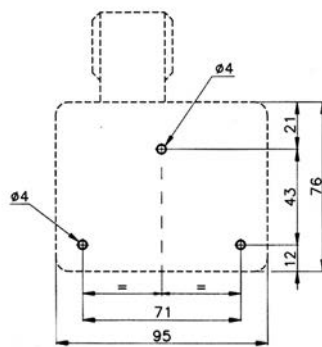

Artikelnummer	omschrijving	EAN-code	Eenheid	Gewicht	Prijs
06700080	munt cassette pandslot met veiligheidssluiting	8715791021494	STUK	0,560	42,61
424128011	radiaalsleutel tbv muntopvangbakje	8715791087896	STUK	0,000	6,74
068054080	munt teruggaveplaat blauw t.b.v. pandslot	8715791035354	STUK	0,000	4,21