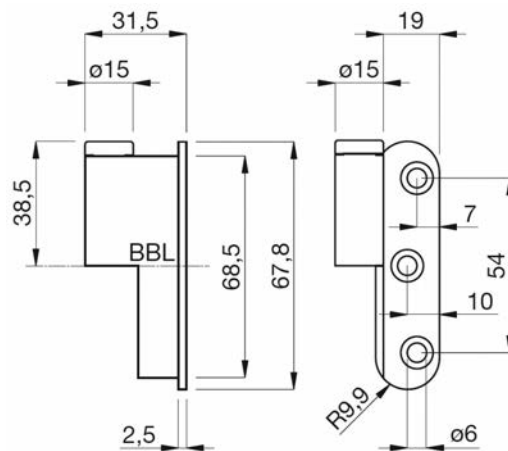

Artikelnummer	Omschrijving	EAN-code	Eenheid	Gewicht	Prijs
113179.01L	anuba 3179.01 deurdeel Ls staal-verzinkt	8715791040709	STUK	0,083	5,53
113179.01R	anuba 3179.01 deurdeel Rs staal-verzinkt	8715791040716	STUK	0,081	5,53
113179.02L	anuba 3179.02 deurdeel Ls staal-vernikkeld	8715791040723	STUK	0,080	6,37
113179.02R	anuba 3179.02 deurdeel Rs staal-vernikkeld	8715791040730	STUK	0,080	6,37