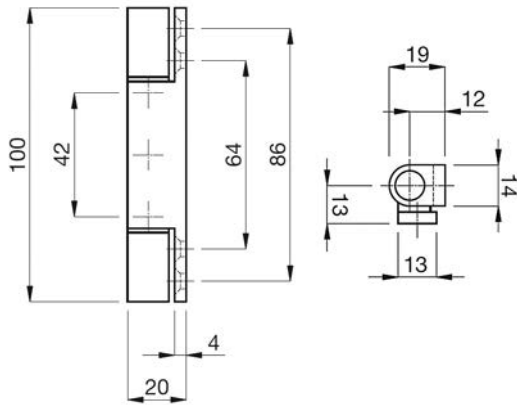

KUNSTSTOF KOZIJNEN - 2-DELIG OPSCHROEF ZAMAC STAALLAGER

- Voor kunststof ramen met rechte opdek
- Zamac
- •
- Leverbaar in wit (RAL 9016) en bruin (RAL 8019)
- Onderhoudsvrij glijlager
- Belasting 45 Kg (bij 3 stuks 55 Kg)
- Serie KU100GL-AP
- VP = 20 stuks, bij lagere aantallen aangepaste korting