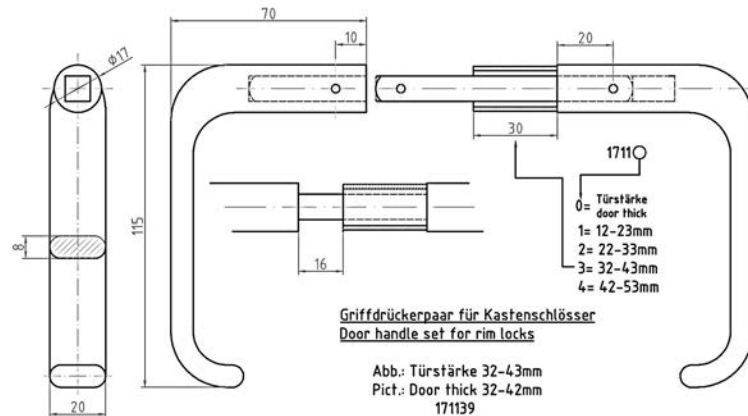

Artikelnummer	Omschrijving	EAN-code	Eenheid	Gewicht	Prijs
27171138.4	Deurkrukken voor deurdikte 32-43 mm krukstift 8mm Mp	8715791025003	paar	0,620	66,46
27171139.4	Deurkrukken voor deurdikte 32-43 mm krukstift 9mm Mp	8715791103367	paar	0,620	90,89
27171139.9	Deurkrukken voor deurdikte 32-43 mm krukstift 9mm Mpc	8715791122566	paar	0,620	93,36