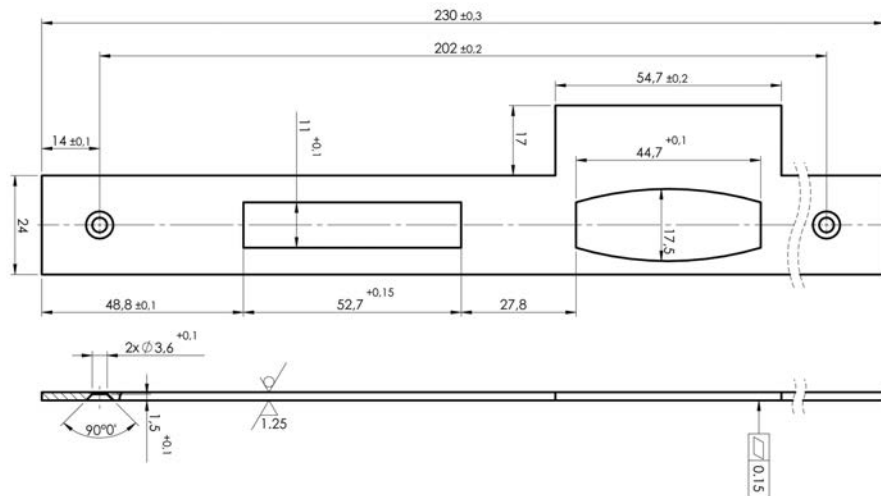

SLUITPLATEN DIVERSE - 456

• L=230x24x2.0mm rechthoekig gelakt of RVS

• Geschikt voor o.a. 2889

Artikelnummer	omschrijving	EAN-code	Eenheid	Gewicht	Prijs
08456106	mauer 456 sl.plaat RVS Din Ls	8715791103350	STUK	0,000	9,08
08456206	mauer 456 sl.plaat RVS Din Rs	8715791103282	STUK	0,000	9,08