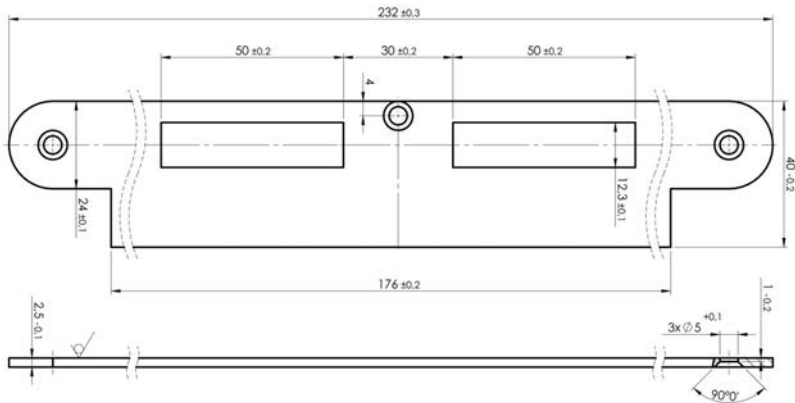

SLUITPLATEN DIVERSE - 454

• L=232x24x2.5mm RVS

• Geschikt voor 4336/40, 4692, 5492 en 5592

Artikelnummer	omschrijving	EAN-code	Eenheid	Gewicht	Prijs
08454006	mauer 454 sl.plaat RVS Din Ls/Rs	8715791101059	STUK	0,000	18,99