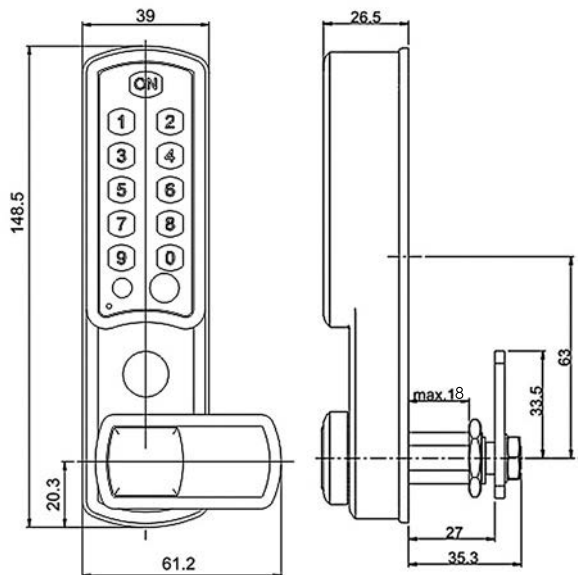

Artikelnummer	omschrijving	EAN-code	Eenheid	Gewicht	Prijs
06101102-ESL-V	mauer ESLcam pincodeslot verticale montage-vaste gebruiker-zwart	8715791072861	STUK	0,220	76,08