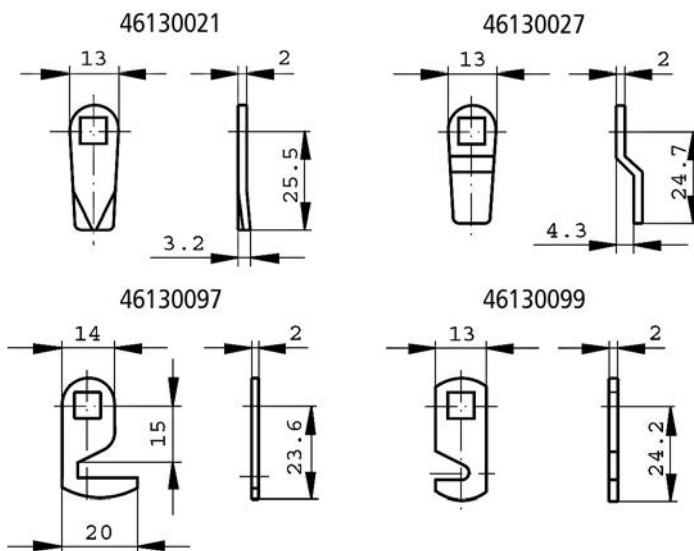

ONDERDELEN EN ACCESSOIRES - MEENEMERS VIERKANT 7 MM

Artikelnummer	omschrijving	EAN-code	Eenheid	Gewicht	Prijs
46130021	meenemer voor camlocks voor vierkant 7mm	8715791047036	STUK	0,005	1,18
46130027	meenemer voor camlocks voor vierkant 7mm	8715791047074	STUK	0,000	1,18
46130097	meenemer voor camlocks voor vierkant 7mm	8715791047197	STUK	0,005	1,18
46130099	meenemer voor camlocks voor vierkant 7mm	8715791047203	STUK	0,000	1,18