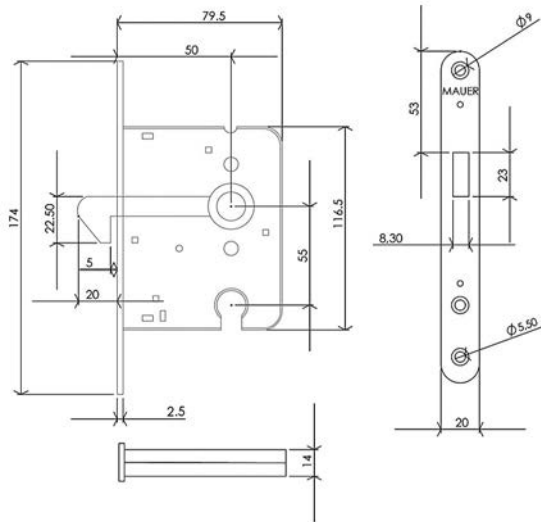

WONINGBOUWSLOTEN 1500-SERIE - PZ-SCHUIFDEURSLOT

Schuifdeurslot met maatvoering conform woningbouwsloten.

- Doornmaat 50
- PC maat 55
- Voorplaat 174x20x2,5 mm rond
- Verkrijgbaar in wit gelakt (RAL9010) en RVS
- Ook verpakt in krimpfolie met barcodesticker beschikbaar
- Met wissel
- Cilinderbediend. In open stand ook krukbediend
- De schoot is messing
- Incl. ronde sluitplaat (nr. 105)
- Niet geschikt voor rozet montage, alleen langschild

Artikelnummer	omschrijving	EAN-code	Eenheid	Gewicht	Prijs
01134P009301013	mauer 1134 PZ SCHUIFDEURSLOT gelakt RAL9010	8715791049252	STUK	0,400	29,87
01134P00930101F	mauer 1134 PZ SCHUIFDEURSLOT gelakt RAL9010/Folie	8715791150057	STUK	0,400	30,84
01134P009301063	mauer 1134 PZ SCHUIFDEURSLOT RVS	8715791049269	STUK	0,400	33,22
01134P00930106F	mauer 1134 PZ SCHUIFDEURSLOT RVS/Folie	8715791141956	STUK	0,400	34,19