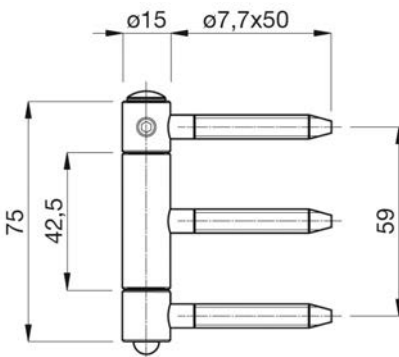

Artikelnummer	Omschrijving	EAN-code	Eenheid	Gewicht	Prijs
11413.01	anuba 413.01 herkula staal-verzinkt	8715791040976	STUK	0,120	8,47