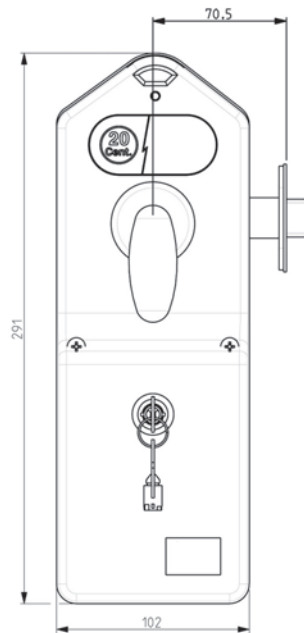

PANDSLOTEN - ACCESS (TOILETPANDSLOT)

- Instelbaar met of zonder muntinworp
- Muntteller
- Leverbaar voor 0,20 - 0,50 - 1 en 2 euro munten
- Vrij/bezet door middel van groen/rood indicator

- Draairichting Din Links (1/3)
- Voor houten deuren: 35-40 mm deurdikte
- Voor trespas- of kunststofdeuren: 13 mm deurdikte (op aanvraag)