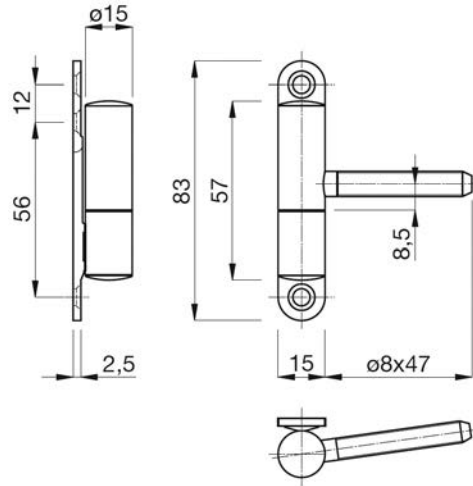

Artikelnummer	Omschrijving	EAN-code	Eenheid	Gewicht	Prijs
1375028.14	anuba 7502/8.14 wit 83x15mm-staal-z.lager	8715791008235	STUK	0,112	7,13

KUNSTSTOF KOZIJNEN - 2-DELIG OPLOOP 8MM DRAAD

- Zamac
- Met oploop 6 mm
- Serie KU215ST(L/R)-GB8