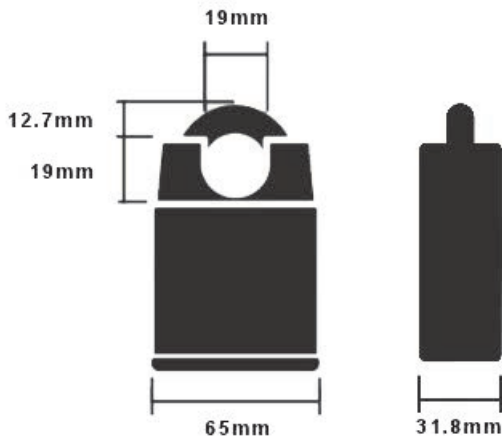

HANGSLOTEN - SS65CK

- CEN6, EN 12320
- Gehard stalen beschermde beugel
- Ideale maatvoering
- Beugeldikte 13 mm
- Beugelhoogte 19 mm
- Kastmaat 65x32x82 mm

- Sluitkogels van RVS
- Werkt met normale bestaande Mauer profielen
- De SS65CK wordt hierdoor opneembaar in o.a. sluit-systemen (toeslag 25%)
- Wordt geleverd met 2 sleutels