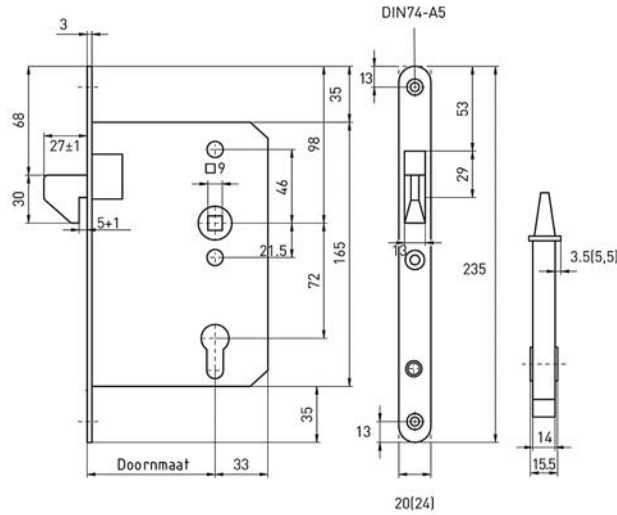

SCHUIFDEURSLOTEN - 3234 SCHUIFDEUR

Schuifdeurslot met maatvoering conform utiliteitsbouwsloten

- DIN 18251, klasse 3
- Zware haakschoot
- Doornmaat 60, PC72
- Ook leverbaar in doornmaten 55, 65, 70, 80, 90 en 100mm

- Voorplaat RVS 235x20mm rond
- Haakschoot (vernikkeld) te vergrendelen d.m.v. cilinderbediening
- Incl. sluitplaat (nr. 447)
- Niet geschikt voor rozetbeslag

Artikelnummer	Omschrijving	EAN-code	Eenheid	Gewicht	Prijs
03234P011316064	mauer 3234 PZW RVS schuifdeurslot	8715791050142	STUK	0,000	82,25
03234P011526084	mauer 3234 PZW RVS schuifdeursl.voorpl.24mm rechthoekig	8715791050159	STUK	0,000	82,25

SCHUIFDEURSLOTEN - 4605 SCHUIFDEURSLOT

Voorplaat 176 mm, doornmaat 20, PC-uitvoering

- Voorplaat 176x20mm
- RVS
- Doornmaat 20, PZ-uitvoering

- Links/Rechts bruikbaar
- Excl. sluitplaat
- Bijpassende sluitplaat: 446