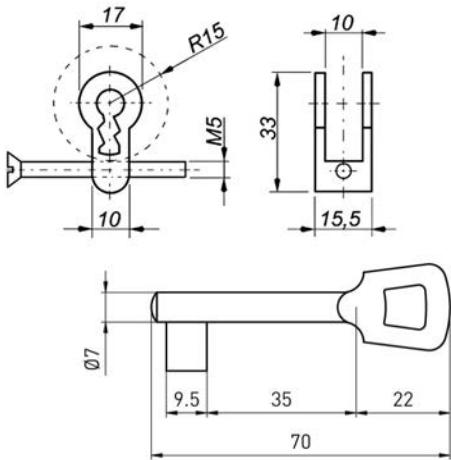

INZETTEN - BB-INZET

- Metaal
- Inclusief 2 sleutels en bout

- Verander eenvoudig een PZ(W) of D+N slot in een Bonte Baard (BB) uitvoering.

Artikelnummer	Omschrijving	EAN-code	Eenheid	Gewicht	Prijs
091010-1	mauer BB inzet-2 sleutels-nr 1	8715791001489	STUK	0,062	11,54
091010-2	mauer BB inzet-2 sleutels-nr 2	8715791001496	STUK	0,060	11,54
091010-3	mauer BB inzet-2 sleutels-nr 3	8715791001502	STUK	0,060	11,54
091010-4	mauer BB inzet-2 sleutels-nr 4	8715791001519	STUK	0,061	11,54
091010-5	mauer BB inzet-2 sleutels-nr 5	8715791001526	STUK	0,054	11,54
091010-6	mauer BB inzet-2 sleutels-nr 6	8715791001533	STUK	0,061	11,54
091010-7	mauer BB inzet-2 sleutels-nr 7	8715791001540	STUK	0,061	11,54
091010-8	mauer BB inzet-2 sleutels-nr 8	8715791001557	STUK	0,060	11,54