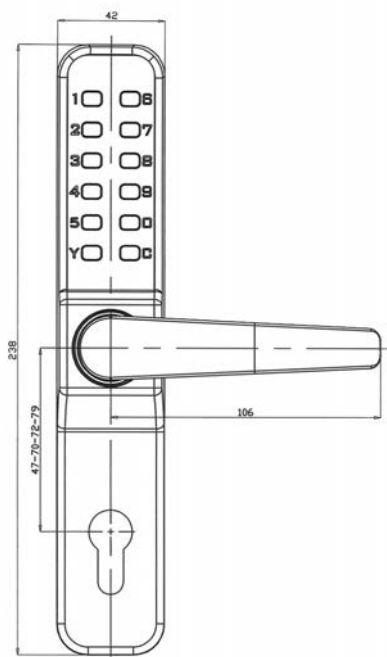

CODESLOTEN - 5001 MET KRUKGARNITUUR

Bij dit beslag is de gebruikerscode aan de binnenzijde eenvoudig te wijzigen d.m.v. een schroevendraaier. Handig voor een periodiek aangepaste code ter beveiliging.

- Geschikt voor montage op PC 72 mm slot
- Cilinderfunctie van het gebruikte slot blijft behouden
- Voor deurdiktes 35 tot 55mm
- Toegang middels code of sleutel
- Eenvoudig te wijzigen gebruikerscode
- Links/Rechts bruikbaar
- Compleet geleverd met montage materiaal en kruk-garnituur
- Mat verchromde afwerking
- Alleen binnengebruik
- Voor privé of licht zakelijk gebruik

Artikelnummer	omschrijving	EAN-code	Eenheid	Gewicht	Prijs
035001099003	mauer 5001 mechanisch codeslot PC72 Ls/Rs	8715791144124	STUK	0,000	157,10