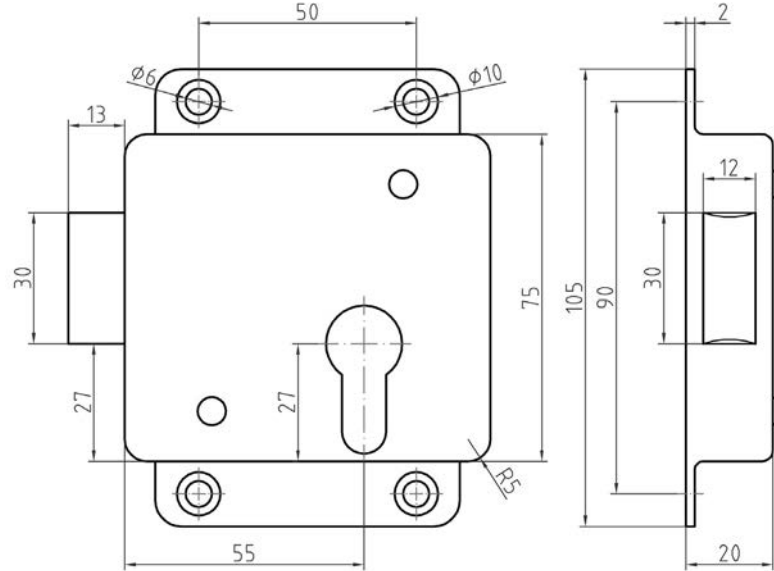

OPLEGSLOTEN MESSING - OPLEGKASTSLOTEN PC + BB MET FLENS

- DIN 81308 B (PC) en DIN 81308 A (BB)
- Doornmaat 55mm
- Leverbaar in Mp, Mpc en Mmc
- Excl. sluitplaat/kom

- Bijpassende sluitplaat 27220430 of sluitkom 27222400
- Zie info draairichting

Artikelnummer	Omschrijving	EAN-code	Eenheid	Gewicht	Prijs
27114501.6	Oplegkastslot DIN 81308 B, PC 55mm DIN Rs/buiten Mpc	8715791024938	stuk	0,590	137,57
27114501.9	Oplegkastslot DIN 81308 B, PC 55mm DIN Rs/buiten Mmc	8715791055802	stuk	0,590	142,86
27114502.6	Oplegkastslot DIN 81308 B, PC 55mm DIN Ls/buiten Mpc	8715791024945	stuk	0,590	137,57
27114502.9	Oplegkastslot DIN 81308 B, PC 55mm DIN Ls/buiten Mmc	8715791055819	stuk	0,590	142,86
27114401.4	Oplegkastslot DIN 81308 A, BB 55mm DIN Rs/buiten Mp	8715791103398	stuk	0,590	167,97
27114402.4	Oplegkastslot DIN 81308 A, BB 55mm DIN Ls/buiten Mp	8715791103404	stuk	0,590	167,97