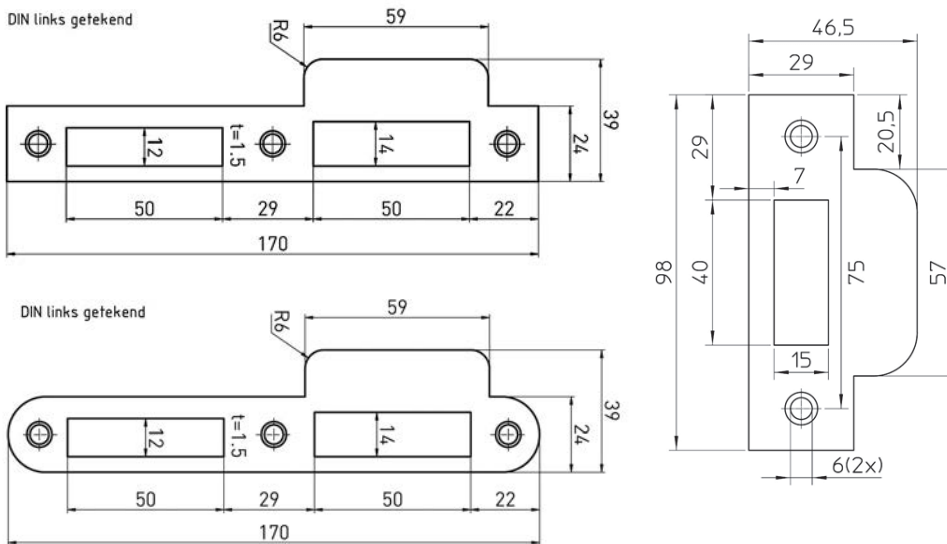

Artikelnummer	omschrijving	EAN-code	Eenheid	Gewicht	Prijs
08430114	muur 430 sl.plaat Din Ls rechthoekig	8715791039130	STUK	0,042	2,39
08430106	muur 430 sl.plaat RVS Din Ls rechthoekig	8715791053280	STUK	0,040	9,84
08430214	muur 430 sl.plaat Din Rs rechthoekig	8715791039147	STUK	0,046	2,39
08430206	muur 430 sl.plaat RVS Din Rs rechthoekig	8715791053303	STUK	0,041	9,84
08430F006	muur 430 F sl.plaat RVS Din Ls/Rs rechthoekig	8715791078528	STUK	0,000	5,64
08431114	muur 431 sl.plaat Din Ls rond	8715791039161	STUK	0,000	2,39
08431106	muur 431 sl.plaat RVS Din Ls rond	8715791039154	STUK	0,039	7,76
08431214	muur 431 sl.plaat Din Rs rond	8715791039185	STUK	0,000	2,39