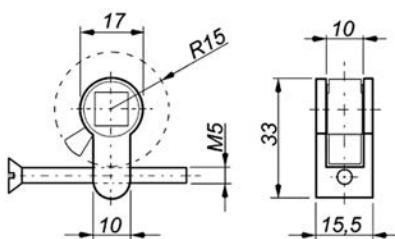

INZETTEN - BAD/WC-INZET

- Kunststof
- Inclusief bout

- Verander eenvoudig een PZ(W) of D+N slot in een WC uitvoering.

Artikelnummer	Omschrijving	EAN-code	Eenheid	Gewicht	Prijs
091012	mauer BAD/WC inzet [] 8mm	8715791001472	STUK	0,017	10,67