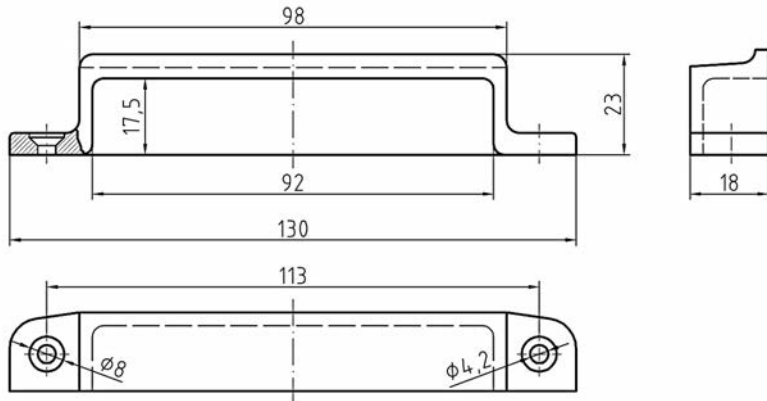

DEURBESLAG - SLUITKOM VOOR LOOP- EN KASTOPLEGLSLOTEN

- Leverbaar in Mp, Mpc en Mmc