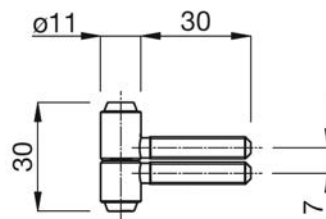

- 2-delig
- 11mm knoop
- Staal
- Belasting 10 Kg (12,5 Kg bij 3 stuks)
- Serie FO211
- VP = 40 stuks