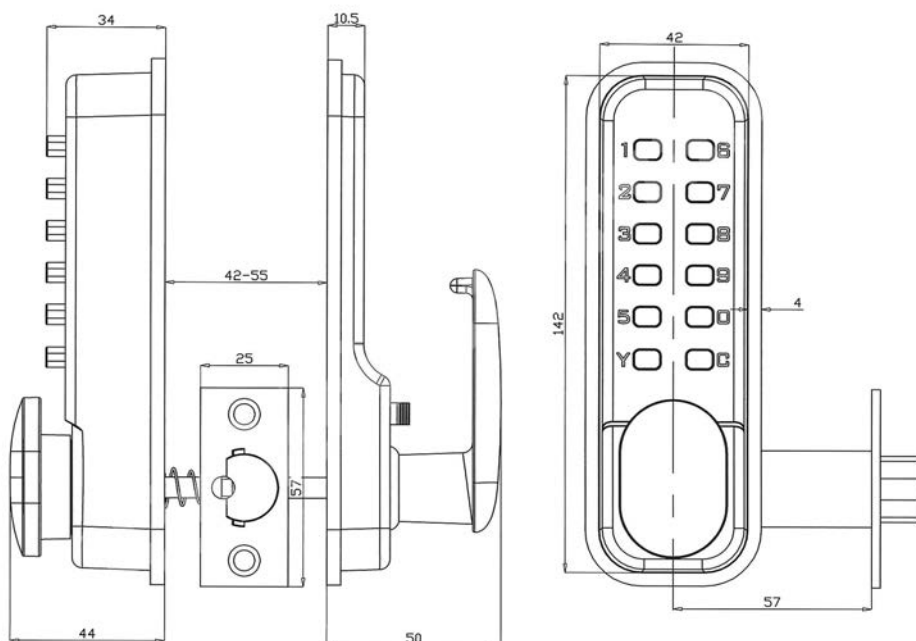

- Doornmaat 60mm
- Voor deurdiktes 35 tot 55mm
- Eenvoudig instelbare gebruikerscode
- Vrijzet mechanisme (voor continue toegang zonder code)
- Links/Rechts bruikbaar
- Compleet geleverd met schoot, sluitplaat en montage materiaal
- Mat verchromde afwerking
- Alleen binnengebruik