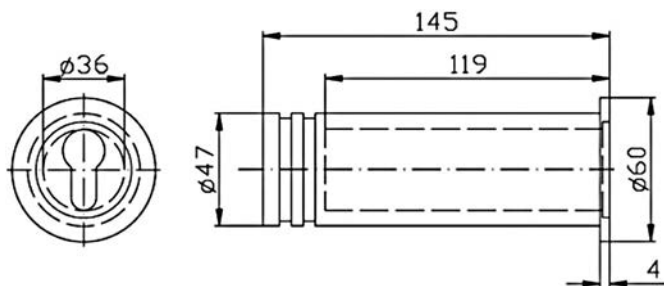

Artikelnummer	Omschrijving	EAN-code	Eenheid	Gewicht	Prijs
63178PZV	mauer mini-sleutelkluis	8715791018128	STUK	0,560	230,61
63177PZV ANKER	mauer mini-sleutelkluis met anker	8715791018111	STUK	0,580	260,13

SLEUTELBUIS VOOR HALVE CILINDER - SLEUTELBUIS

- Afmetingen binnen: 100x58 mm
- Geschikt voor halve profielcilinder
- Als "Brandweerbuis" in de gevel van uw pand
- Als "Kluis" voor cash of kleine waardevolle artikelen
- Zowel binnen als buiten toepasbaar
- Geschikt voor cilinder HC1 31/9mm met verstelbare meenemer