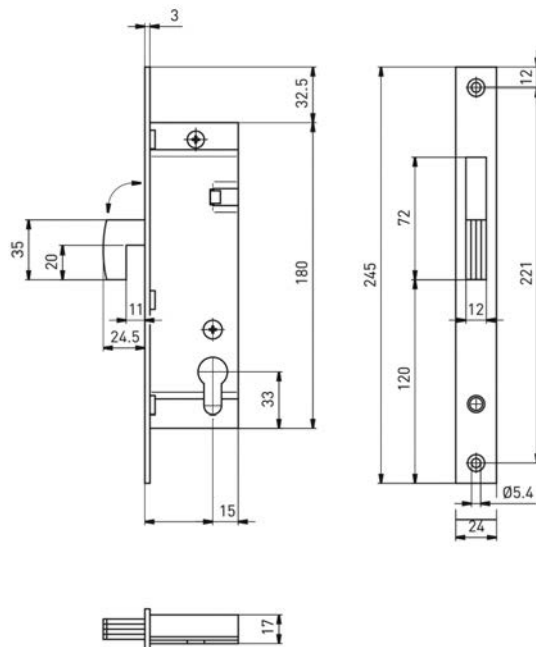

- Voorzien van zwenkhaakschoot
- Voorplaat 245x24mm verzinkt
- Links/Rechts bruikbaar

- Zonder sluitplaat
- Bijpassende sluitplaat: 442