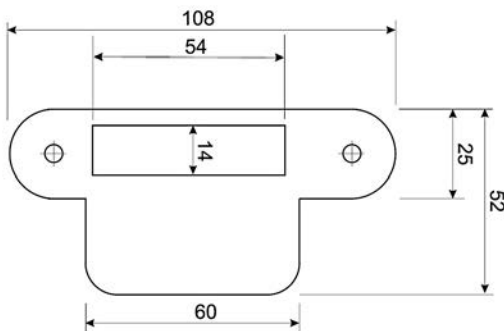

SLUITPLATEN DIVERSE - 538 LOOP

• 108,8x25x1,5mm, rond

• Ls/Rs omkeerbaar

• Langere lip

Artikelnummer	omschrijving	EAN-code	Eenheid	Gewicht	Prijs
08538F006	mauer 538 F sl.plaat RVS Ls/Rs	8715791053495	STUK	0,055	3,95