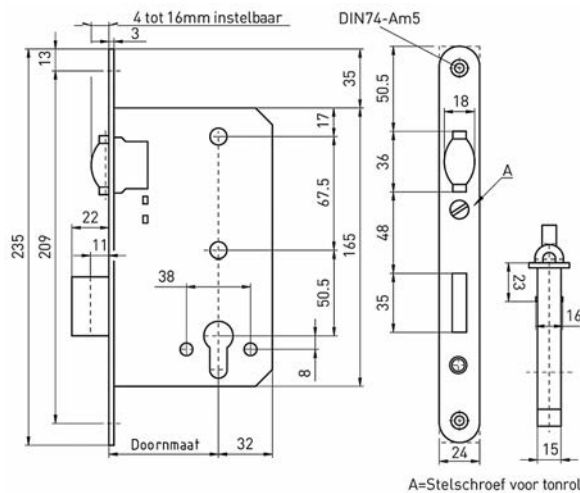

Artikelnummer	Omschrijving	EAN-code	Eenheid	Gewicht	Prijs
02889P011521063	mauer 2889 PZ 60mm RVS pendeldeurslot	8715791016896	STUK	0,760	107,20