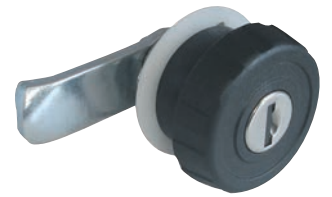

AFSLUITBARE GREPEN POLYAMIDE - ROND

- Zwart polyamide
- Moerbevestiging
- Links- en Rechtsdraaiend verkrijgbaar

- Slag 90°
- Incl. 2 sleutels
- Meenemers, zie Onderdelen en Accessoires