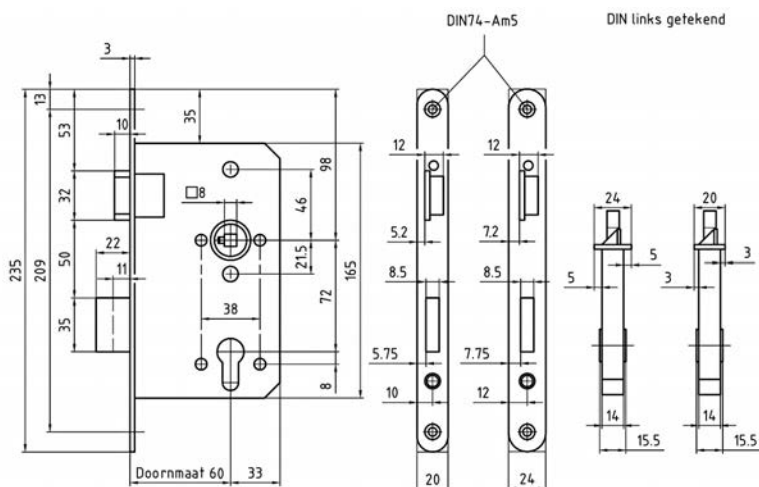

PROJECTSLOTEN OF UTILITEITSSLOTEN - 8336 NATTE RUIMTEN

Volledig roestvrij slot, speciaal voor natte ruimten en/of chemie-/elektrotoepassingen

- Schoten volmessing vernikkeld
- Binnenwerk, inclusief veren RVS
- DIN 18251, klasse 3
- Doornmaat 60, PC72
- Voorplaat RVS 235x24mm rond
- Excl. sluitplaat
- Bijpassende sluitplaten 338 en 538
- Prijs op aanvraag