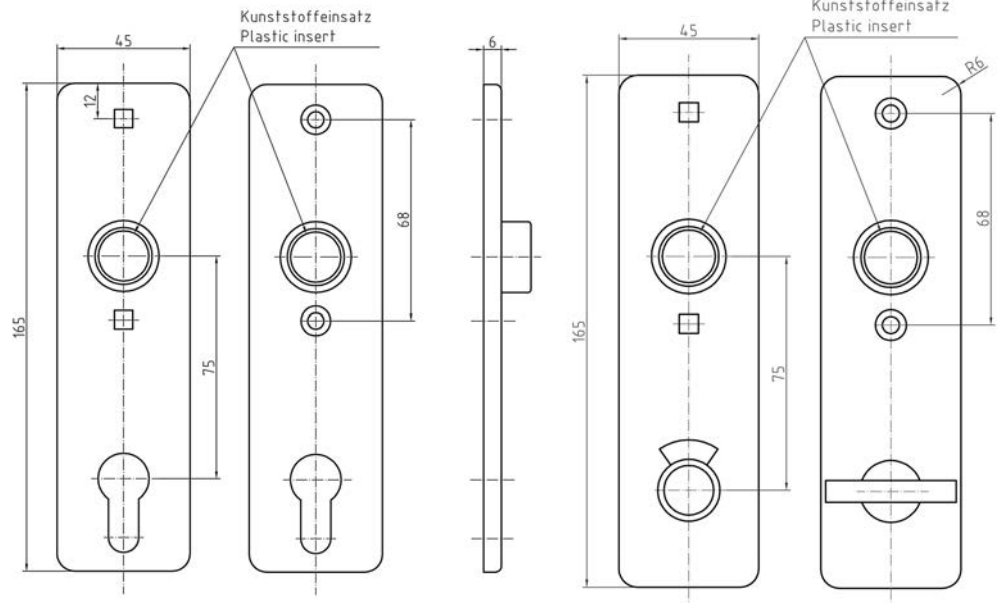

DEURBESLAG - DEURSCHILDEN RVS HOEKIG

- RVS 1.4301
- Worden compleet geleverd met PE-rozetinzet en montage materiaal
- Leverbaar in RVS mat of geborsteld (m.u.v. schild met geveerde afdekkap)
- Ook verkrijgbare uitvoeringen: BB, BAD-versie met MS-knop en vrij-bezet schijf, Blind en met afdekkap
- PC 72 of 75 mm mogelijk (vrij/bezet en met afdekkap 75 mm)

- Deurschilden ook los leverbaar met rond of vierkant gat
- Compleet geleverd met PE-Rozetinzet en montage-materiaal
- Uitvoering met afdekkap en tegenplaat volledig RVS
- Uitvoering met afdekkap zonder schroeven
- Afdekkap ook los leverbaar met schroeven