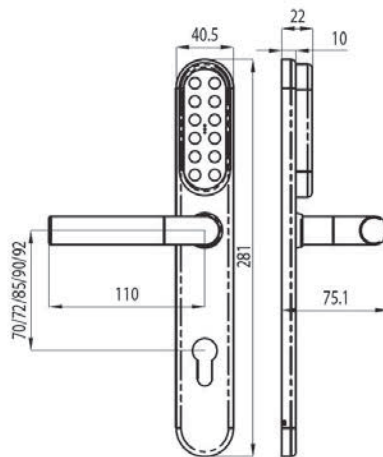

Belangrijk: Op de SMARTair™ producten is een andere kortingsstructuur van toepassing dan gebruikelijk. Vraag uw korting aan bij onze verkoop, tel. 033-455 0900

- Smal design elektronisch deurbeslag
- Mifare® technologie
- Met meervoudige verificatie mogelijkheden
- Alleen code, alleen Mifare® kaart (of een combinatie van code & kaart, bij gebruik met software)
- Fraai verlichte leesunit
- Tot 100 codes (bij standalone)
- Tot 3000 kaarten/tags (250 bij stand alone)
- 30 tijdzones (Update on Card/Wireless)
- 1000 events logging (Update on Card/Wireless)
- Real time klok en kalender (Update on Card/Wireless)
- Let op: Bij stand alone is Kaartenset 52-TC-MI-SER-SA benodigd
- Update on Card: programmeren met software eventueel uit te breiden met auto-updater (wandlezer)
- Wireless online: programmeren met software en draadloze communicatie via hubs
- Leverbaar in RVS in PC72, PC92 en blind
- RVS, ook in IP54-buitenvariant leverbaar
- Te gebruiken met alle gebruikelijke insteeksloten
- Optie: krukbediend bij meerpuntssluitingen
- Voor PC-beslagen geldt een cilindermaat van 31 mm buiten/46 mm binnen (bij 40 mm deurdikte)
- Standaard Sena kruk (D-model), andere modellen op aanvraag
- Standaard voor 38-43 mm deuren
- Verlengde krukstiften leverbaar tot 110 mm
- Batterijgevoed, inclusief 3 x 1,5V AAA batterijen
- Andere afwerkingen of deurenkrukmodellen op aanvraag verkrijgbaar

Artikelnummer	Omschrijving	EAN-code	Eenheid	Gewicht	Prijs
56SAC16S15008SS	Mauer SMARTair™ beslag Mifare blind/KP. 8mm krukstift, 38-44mm deurdikte	8715791128902	PAAR	0,000	496,08
56SAC16X15008SS	Mauer SMARTair™ beslag Mifare blind/KP/IP54. 8mm krukstift, 38-44mm deurdikte	8715791128933	PAAR	0,000	536,73
56SAC16S3V728SS	Mauer SMARTair™ beslag Mifare PC72/KP. 8mm krukstift, 38-44mm deurdikte	8715791128919	PAAR	0,000	496,08
56SAC16X3V728SS	Mauer SMARTair™ beslag Mifare PC72/KP/IP54. 8mm krukstift, 38-44mm deurdikte	8715791128940	PAAR	0,000	536,73
56SAC16S3V928SS	Mauer SMARTair™ beslag Mifare PC92/KP. 8mm krukstift, 38-44mm deurdikte	8715791128926	PAAR	0,000	496,08
56SAC16X3V928SS	Mauer SMARTair™ beslag Mifare PC92/KP/IP54. 8mm krukstift, 38-44mm deurdikte	8715791128957	PAAR	0,000	536,73
52-TC-MI-SER-SA	Mauer SMARTair™ kaartenset Mifare. Programmeren + reset kaart Stand alone	8715791129329	STUK	0,000	53,99