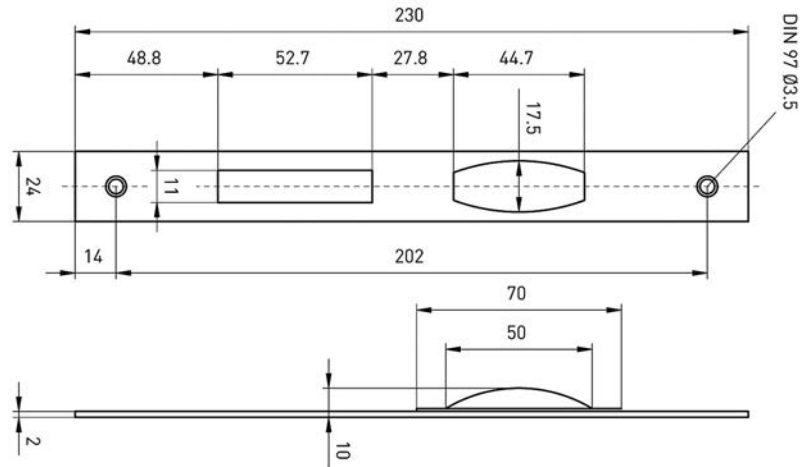

SLUITPLATEN DIVERSE - 455

• L=230x24x2.0mm rechthoekig gelakt of RVS

• Geschikt voor o.a. 2889

Artikelnummer	omschrijving	EAN-code	Eenheid	Gewicht	Prijs
08455014	mauer 455 sl.plaat Din Ls/Rs	8715791081719	STUK	0,122	9,87
08455006	mauer 455 sl.plaat RVS Din Ls/Rs	8715791078542	STUK	0,000	25,06