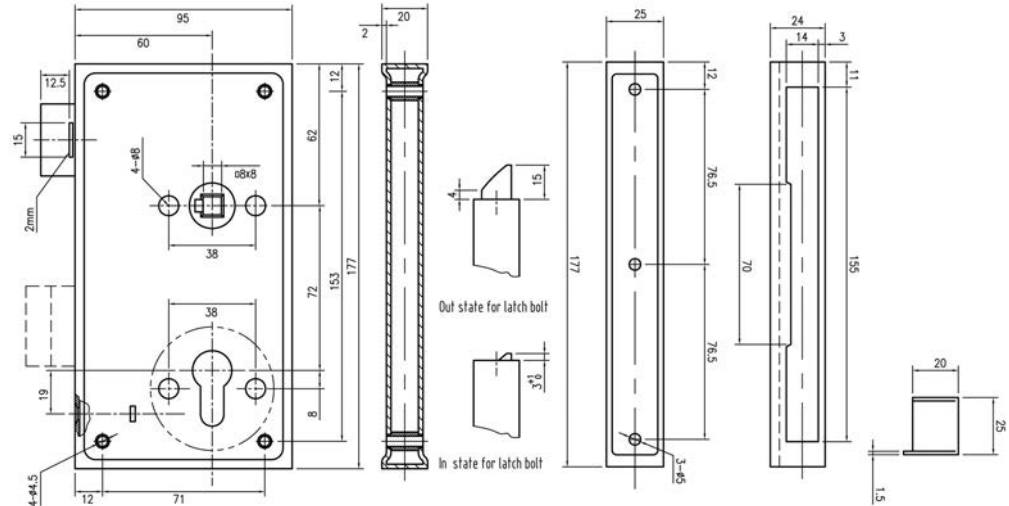

Artikelnummer	omschrijving	EAN-code	Eenheid	Gewicht	Prijs
033370P0116	mauer 3370 PZW 60 mm Ls/Rs	8715791101134	STUK	0,960	43,18