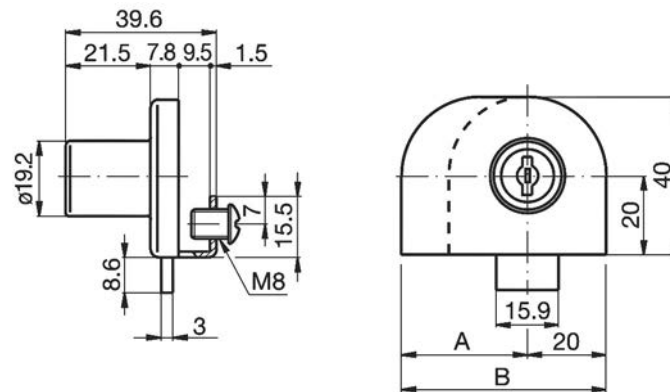

MEUBELSLOTEN GLAS - VITRINESLOT MET SCHOOT

- Glansverchroomd
- Hoofdsleutelsysteem leverbaar
- Met uitwisselbare cilinder
- Slag 180°
- Incl. 2 sleutels

Artikelnummer	omschrijving	EAN-code	Eenheid	Gewicht	Prijs
4620006401	vitrine slot 40x40mm voor enkele deur gelijksluitend	8715791034746	STUK	0,117	15,71
4620006401V	vitrine slot 40x40mm voor enkele deur	8715791104852	STUK	0,117	13,85
4620006402	vitrine slot 52x40mm voor dubbele deur gelijksluitend	8715791034753	STUK	0,000	17,06
4620006402V	vitrine slot 52x40mm voor dubbele deur	8715791079174	STUK	0,000	15,18
424130111	sleutel voor meubelslot op nummer	8715791046879	STUK		5,37