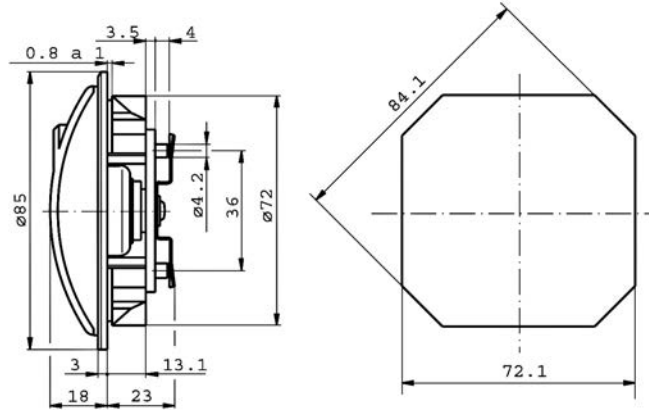

Artikelnummer	omschrijving	EAN-code	Eenheid	Gewicht	Prijs
46400156	balkgreep rechts	8715791047777	STUK	0,000	25,72

HANGSLOTVERGREDELING - METAAL