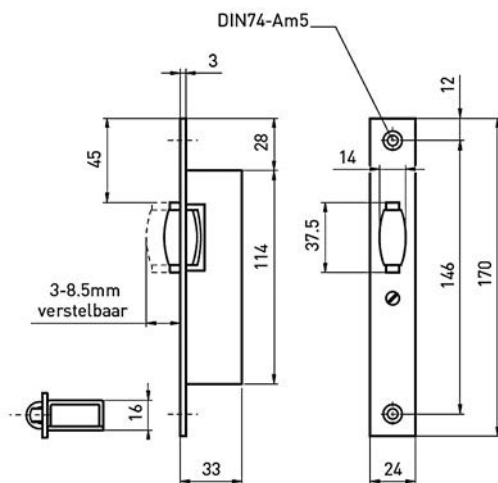

PENDELDEURSLOTEN - 2185

- Voorplaat 170x24mm rechthoekig
- Excl. sluitplaat
- Bijpassende RVS sluitplaat: 452

Artikelnummer	Omschrijving	EAN-code	Eenheid	Gewicht	Prijs
02185000409023	mauer 2185 Ls/Rs pendelslot	8715791008051	STUK	0,340	54,22