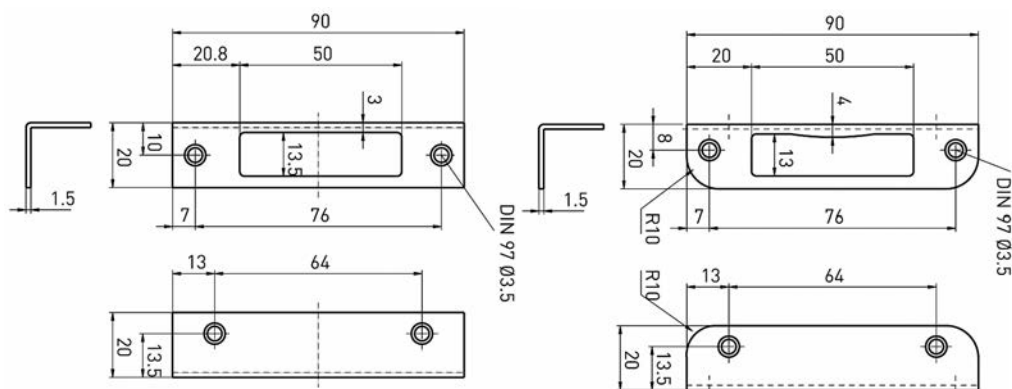

HOEKSLUITPLATEN - 400F/401F

- L=92,5x20x1.50mm rechthoekig (nr. 400F) of rond (nr. 401F) gelakt of RVS
- Ls/Rs bruikbaar
- Voor o.a. 2450/51 loopslot

Artikelnummer	omschrijving	EAN-code	Eenheid	Gewicht	Prijs
08400F014	Mauer 400 F sl.plaat Din Ls/Rs rechthoekig	8715791081283	STUK	0,058	2,54
08400F006	Mauer 400 F sl.plaat RVS Din Ls/Rs rechthoekig	8715791081276	STUK	0,058	20,97
08401F014	Mauer 401 F sl.plaat Din Ls/Rs rond	8715791081313	STUK	0,058	2,54
08401F006	Mauer 401 F sl.plaat RVS Din Ls/Rs rond	8715791081306	STUK	0,058	20,97