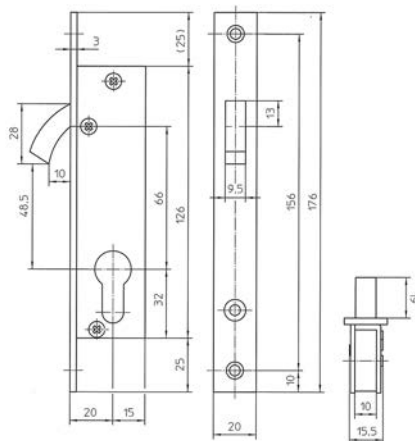

Artikelnummer	Omschrijving	EAN-code	Eenheid	Gewicht	Prijs
04605P002301064	mauer 4605 PZ 20 mm RVS Ls/Rs schuifdeurslot	8715791015622	STUK	0,340	168,11