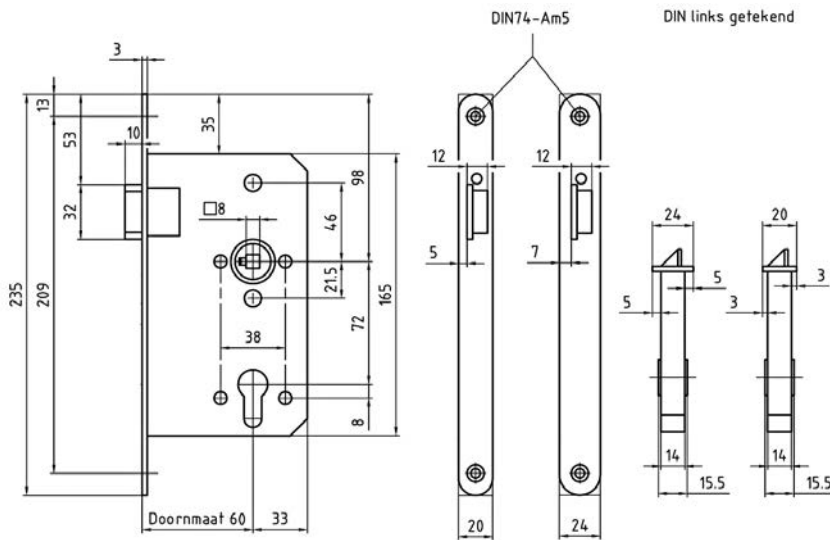

PROJECTSLOTEN OF UTILITEITSSLOTEN - 8235 LOOPSLOTEN

Kwalitatief uitstekend slot toepasbaar voor binnendeuren utiliteitsbouw.

- DIN 18251, klasse 3
- Doornmaat 60
- Leverbaar in doornmaten 50 t/m 100mm
- Voorplaat RVS (of messing) 235x20mm, rond of rechthoekig
- Voorplaat 24mm (type nr. 8236)
- Dagschoot vernikkeld
- Excl. sluitplaat
- Bijpassende sluitplaten: 338F en 538F
- Opties: zwingeldagschoot, fluisterschoot, KABA-KESO (afstand 74mm)

Artikelnummer	Omschrijving	EAN-code	Eenheid	Gewicht	Prijs
08235F111317064	mauer 8235 Loop 60 mm RVS Din Ls	8715791031189	STUK	0,720	21,18
08235F211317064	mauer 8235 Loop 60 mm RVS Din Rs	8715791031196	STUK	0,680	21,18
08235F111317054	mauer 8235 Loop 60 mm MES Din Ls	8715791036726	STUK	0,720	28,70
08235F211317054	mauer 8235 Loop 60 mm MES Din Rs	8715791036788	STUK	0,680	28,70