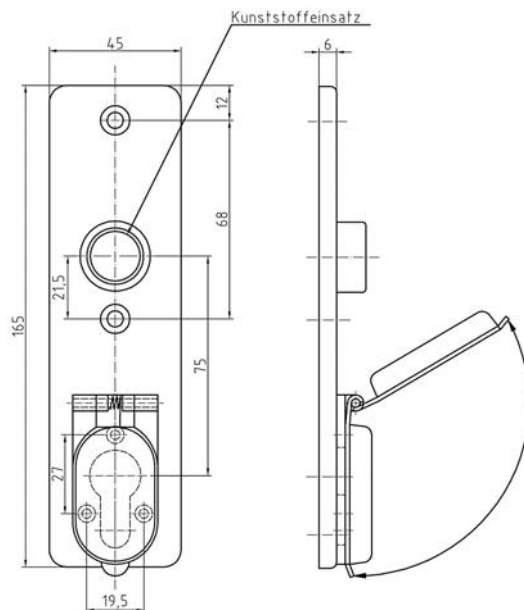

DEURBESLAG - DEURSCHILDEN RVS HOEKIG

- RVS 1.4301
- Worden compleet geleverd met PE-rozetinzet en montage materiaal
- Leverbaar in RVS mat of geborsteld (m.u.v. schild met geveerde afdekkap)
- Ook verkrijgbare uitvoeringen: BB, BAD-versie met MS-knop en vrij-bezet schijf, Blind en met afdekkap
- PC 72 of 75 mm mogelijk (vrij/bezet en met afdekkap 75 mm)

- Deurschilden ook los leverbaar met rond of vierkant gat
- Compleet geleverd met PE-Rozetinzet en montage-materiaal
- Uitvoering met afdekkap en tegenplaat volledig RVS
- Uitvoering met afdekkap zonder schroeven
- Afdekkap ook los leverbaar met schroeven