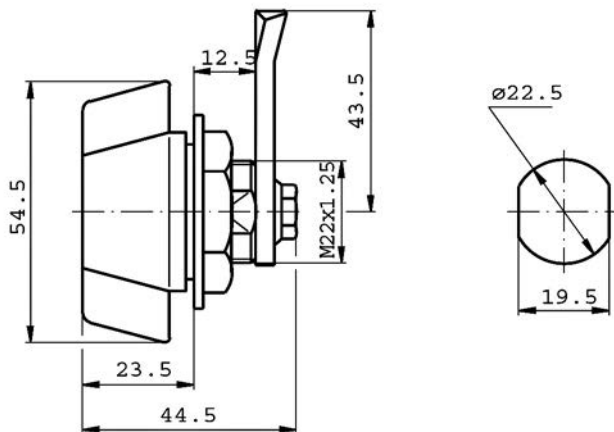

AFSLUITBARE GREPEN POLYAMIDE - DUIMGREEP

- Glansverchromd
- Moerbevestiging
- Links- en Rechtsdraaiend verkrijgbaar

- Slag 90°
- Incl. 2 sleutels
- Meenemers, zie Onderdelen en Accessoires