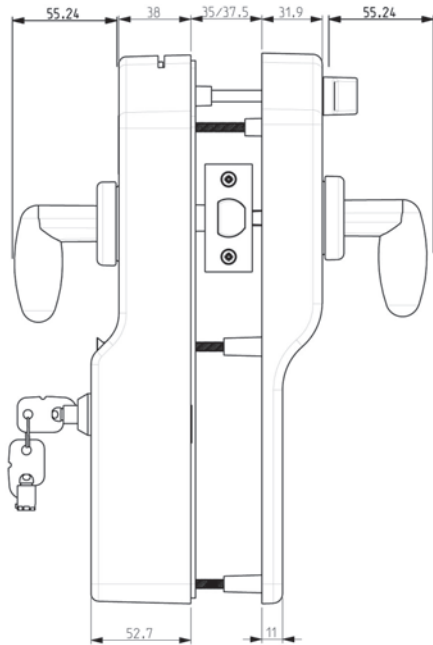

PANDSLOTEN - ACCESS (TOILETPANDSLOT)

- Instelbaar met of zonder muntinworp
- Muntteller
- Leverbaar voor 0,20 - 0,50 - 1 en 2 euro munten
- Vrij/bezet door middel van groen/rood indicator

- Draairichting Din Links (1/3)
- Voor houten deuren: 35-40 mm deurdikte
- Voor trespas- of kunststofdeuren: 13 mm deurdikte (op aanvraag)