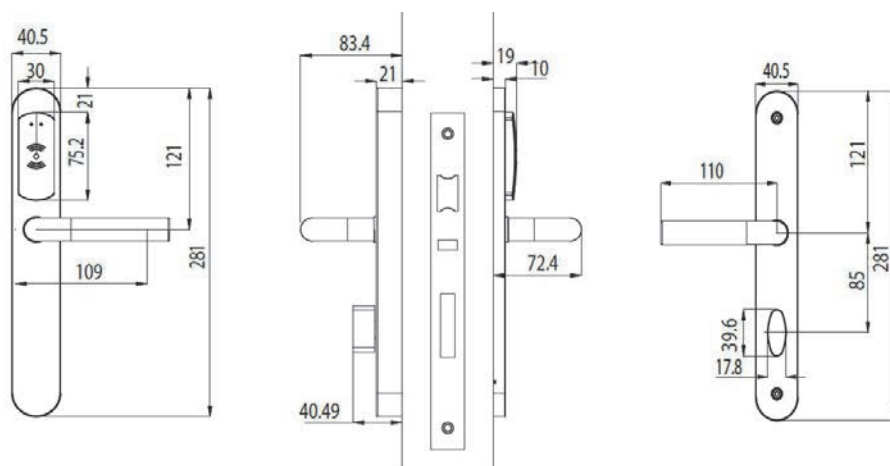

- Smal design elektronisch deurbeslag
- Behuizing en beslag van RVS
- Eenvoudige installatie is mogelijk voor elk type deur, ook voor deuren met een smal profiel.
- Mifare® technologie
- Programmeerbaar met programmeerkaart of met software
- Tot 3000 kaarten/tags (250 bij stand alone)
- 30 tijdzones (Update on Card en Wireless)
- 1000 events logging (Update on Card en Wireless)
- Real time klok en kalender (Update on Card en Wireless)
- Stand alone: Kaartenset 52-TC-MI-SER-SA benodigd
- Optioneel ook met Openow app te bedienen
- Geschikt voor Mifare® (andere leestechnieken op aanvraag)
- Ook in IP56-buitenvariant leverbaar
- Te gebruiken met alle gebruikelijke insteeksloten
- Optie: krukbediend bij meerpuntsluitingen
- Voor PC-beslagen geldt een cilindermaat van 31 mm buiten/46 mm binnen (bij 40 mm deurdikte)
- Standaard Sena kruk (D-model), andere modellen op aanvraag
- Standaard voor 38-43 mm deuren
- Verlengde krukstiften leverbaar tot 110 mm
- Batterijgevoed, inclusief 3 x 1,5V AAA batterijen
- Andere afwerkingen of deurkrukmodellen op aanvraag verkrijgbaar

Artikelnummer	Omschrijving	EAN-code	Eenheid	Gewicht	Prijs
56SAC12S15008SS	Mauer SMARTair™ beslag Mifare blind. 8mm krukstift, 38-44mm deurdikte	8715791128834	PAAR	0,000	367,27
56SAC12X15008SS	Mauer SMARTair™ beslag Mifare blind/IP56. 8mm krukstift, 38-44mm deurdikte		PAAR	0,000	403,26
56SAC12S3V728SS	Mauer SMARTair™ beslag Mifare PC72. 8mm krukstift, 38-44mm deurdikte	8715791128858	PAAR	0,000	367,27
56SAC12X3V728SS	Mauer SMARTair™ beslag Mifare PC72/IP56. 8mm krukstift, 38-44mm deurdikte	8715791128889	PAAR	0,000	403,26
56SAC12S3V928SS	Mauer SMARTair™ beslag Mifare PC92. 8mm krukstift, 38-44mm deurdikte	8715791128865	PAAR	0,000	367,27
56SAC12X3V928SS	Mauer SMARTair™ beslag Mifare PC92/IP56. 8mm krukstift, 38-44mm deurdikte	8715791128896	PAAR	0,000	403,26
52-TC-MI-SER-SA	Mauer SMARTair™ kaartenset Mifare. Programmeer + reset kaart Stand alone	8715791129329	STUK	0,000	53,99
52-TC-MI-BL-EL	Mauer transponderkaart Mifare®	8715791117654	STUK	0,000	4,70
52-TA-MI-BL-EL2	Mauer sleuteltag Mifare - ongeprogrammeerd wit	8715791113595	STUK	0,000	6,57