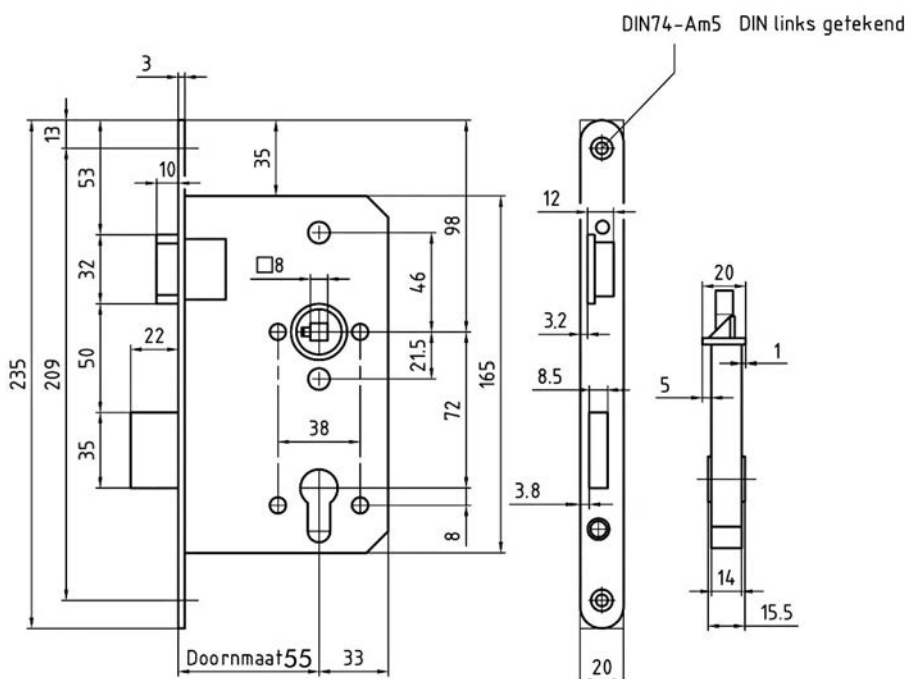

VEILIGHEIDSSLOTEN - 9055 PLATALDEURSLOT

Veiligheids slot speciaal voor opdekdeuren. Kenmerken van dit slot zijn: De kast t.o.v. de voorplaat uit het midden, de nachtschoot zit uit het midden in de voorplaat. Dagschoot in het midden. Gangbare uitvoering voor de Nederlandse markt. Uitstekend te combineren met onze SKG**® hoeksluitplaat 08405005R

- SKG**® gekeurd
- DIN 18251, klasse 4
- Doornmaat 55, PC72
- Voorplaat uit het midden RVS 235x20mm rond, geslepen met smeernippel
- Voorplaatdikte 3 mm
- Gesloten verzinkte slotkast met doorvoerbussen
- Verzinkte binnendelen
- 8 mm geveerde klemtuimelaar in gehard stalen ringen gelagerd
- Dag- en nachtschoot vernikkeld
- 1 toers, 22 mm schootuitslag
- Met wissel
- Excl. sluitplaat
- Bijpassende sluitplaten: 405, 338 en 538
- Ook in diverse andere varianten leverbaar waaronder andere doornmaten en met voorplaat 24mm. Deze varianten zijn dan niet SKG gekeurd (nachtschoot 2-toers)
- 08405005R bijpassende SKG** hoeksluitplaat

Artikelnummer	Omschrijving	EAN-code	Eenheid	Gewicht	Prijs
09055P110317064	mauer 9055 PZW 55 mm SKG** Din Ls RVS	8715791020411	STUK	0,800	83,62
09055P210317064	mauer 9055 PZW 55 mm SKG** Din Rs RVS	8715791020428	STUK	0,780	83,62
08405005R	Mauer 405R sluitplaat SKG** Ls/Rs	8715791039116	STUK	0,280	8,63