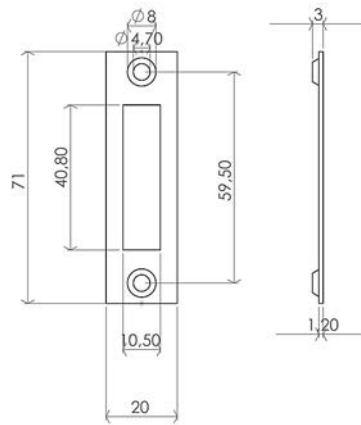

SLUITPLATEN 1500-SERIE - KAST

- Maten: 71x20x1 mm
- Leverbaar in verzinkt en RVS
- Rond of rechthoekig
- Ls/Rs omkeerbaar

Artikelnummer	omschrijving	EAN-code	Eenheid	Gewicht	Prijs
08100R010	mauer 100 sl.pl. rechthoekig Ls/Rs	8715791051903	STUK	0,000	0,55
08100R006	mauer 100 sl.pl. rechthoekig RVS Ls/Rs	8715791051897	STUK	0,000	0,83
08101R010	mauer 101 sl.pl. rond verzinkt Ls/Rs	8715791051996	STUK	0,000	0,55
08101R006	mauer 101 sl.pl. rond RVS Ls/Rs	8715791051989	STUK	0,000	0,83