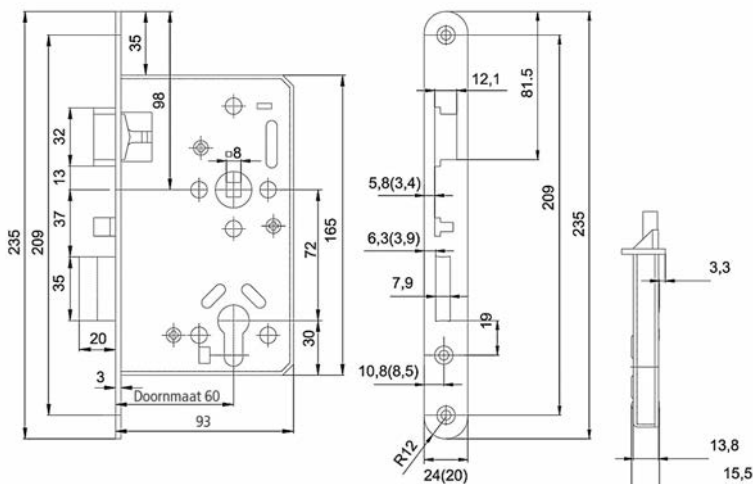

PANIEKSLOTEN - 4336/40 ZELFVERGRENDELEND FUNCTIE E

Type 1 (4336/40 PZW krukgat uit 1 stuk, wisselfunctie E)

Functie binnenzijde:

Deurkruk aan binnenzijde. Door bediening van de deurkruk worden zowel de dagschoot als de (gesloten) nachtschoot teruggetrokken. De deur kan geopend worden.

Zodra deur dichtvalt wordt het slot volledig automatisch vergrendeld inclusief de nachtschoot!

Functie buitenzijde:

Vaste knop aan buitenzijde. Dag- en nachtschoot kunnen met de sleutel bediend worden. Na sluiten van de deur wordt deze afgesloten d.m.v. de dag- en de nachtschoot en wordt openen door de vaste knop niet meer mogelijk. Het slot kan d.m.v. de wissel met sleutelbediening worden geopend.

- Zelfsluitend anti-paniekslot
- EN 179
- Doornmaat 60, PC72
- Voorplaat 235x20mm U (4340) of 24U (4336) RVS
- Bijpassend beslag op aanvraag
- Doornmaat 55 op aanvraag leverbaar
- Cilinder met vrijlooppunt verplicht
- Excl. sluitplaat
- Bijpassende sluitplaat: 435, 454
- Bijpassend beslag op aanvraag
- Voor meer info kijk op mauer.nl of bel de verkoop

Artikelnummer	Omschrijving	EAN-code	Eenheid	Gewicht	Prijs
04336P111517064	mauer 4336 PZW 60 mm Din Ls AVP Voorpl.24mm rond	8715791082655	STUK	0,920	144,23
04336P211517064	mauer 4336 PZW 60 mm Din Rs AVP Voorpl.24mm rond	8715791111331	STUK	0,920	144,23
04340P111317064	mauer 4340 PZW 60mm RVS Din Ls AVP Voorpl.20mm rond	8715791081221	STUK	0,920	144,23
04340P211317064	mauer 4340 PZW 60mm RVS Din Rs AVP Voorpl.20mm rond	8715791081238	STUK	0,920	144,23