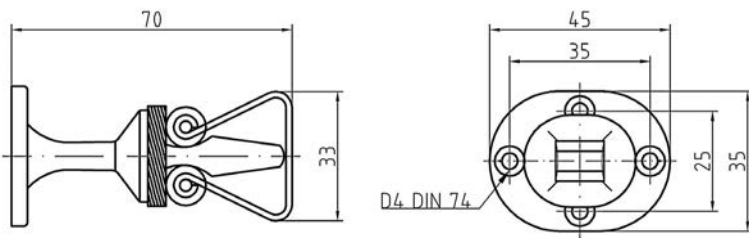

DEURVASTZETTERS - DEURVASTZETTERS 70 MM

• Materiaal MS 58

• Met PE-Aanslagdop

Artikelnummer	Omschrijving	EAN-code	Eenheid	Gewicht	Prijs
27253101.4	Deurvastzetter L=70 D=45x35mm met rubber-aanslag Mp	8715791043045	stuk	0,160	44,56
27253101.6	Deurvastzetter L=70 D=45x35mm met rubber-aanslag Mpc	8715791043052	stuk	0,160	49,04
27253101.9	Deurvastzetter L=70 D=45x35mm met rubber-aanslag Mmc	8715791043069	stuk	0,160	49,04