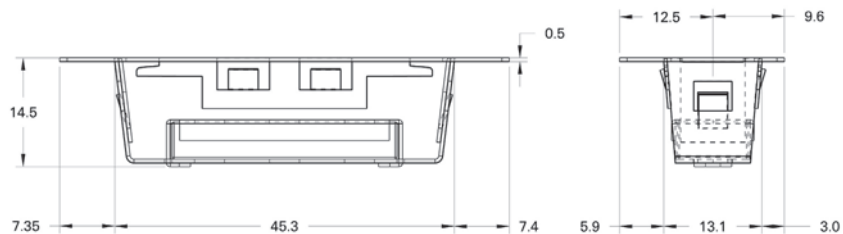

WONINGBOUWSLOTEN 1545 MAGNEET - SLUITPLATEN 1545 MAGNEET RVS EN ZWART

Sluitplaat en sluitkom geschikt voor de 1545-magneetsloten.

Stofvrije kom van kunststof inclusief RVS- of zwarte sluitplaat. Bevat een sterke magneet van 5 mm dik. Zorgt voor een perfecte sluiting van het magneetslot.

- Afm: L=22x73,2x15,5mm (bxhxd)
- Dikte voorplaat: 1 mm
- Dikte sluitkommand: 1,5 mm
- Dikte magneet: 5 mm

- RVS sluitplaat
- Geschikt voor magneetsloten 145 Loop en BAD/WC
- Afgerond
- Voor houten kozijnen

Artikelnummer	omschrijving	EAN-code	Eenheid	Gewicht	Prijs
08145F006	mauer 145 loop/BAD sl.pl. met magneet Ls/rs U-rvs	8715791131605	STUK	0,000	7,82
08145P006	mauer 145 D+N sl.pl. met magneet Ls/rs U-rvs	8715791131612	STUK	0,000	8,87
08145F006-S	mauer 145 loop/BAD sl.pl. met magneet Ls/Rs T-rvs t.b.v stalen kozijn	8715791131629	STUK	0,000	6,79
08145F018	mauer 145 loop/BAD sl.pl. met magneet Ls/rs U-zwart	8715791156561	STUK	0,000	8,73
08145P018	mauer 145 D+N sl.pl. met magneet Ls/rs U-zwart	8715791156578	STUK	0,000	10,37