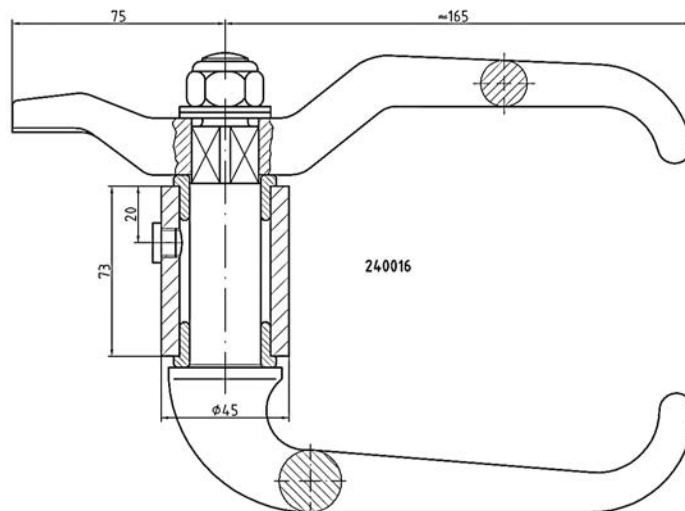

Art.nr.	Uitvoering	EAN-code	Eenheid	Gewicht	Prijs
27240213	Deurknevel DIN 83104, A 73, met aluminium hulzen en kunststof bussen RVS ruw	8715791045230	set	1,650	192,65
27240213.4	Deurknevel DIN 83104, A 73, met aluminium hulzen en kunststof bussen RVS gepolijst	8715791078702	set	1,670	206,38