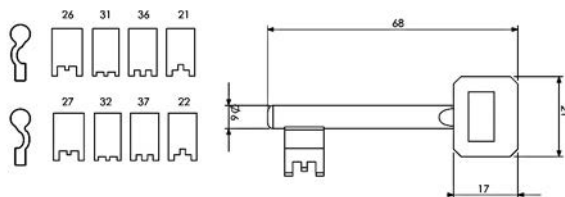

SLEUTELS BB - 1100 SERIE

- Voor Mauer 1100 serie (1135Z en 1135K)

Artikelnummer	omschrijving	EAN-code	Eenheid	Gewicht	Prijs
051135S21	mauer sleutel 1135 ZH 21	8715791050685	STUK	0,000	1,50
051135S22	mauer sleutel 1135 ZH 22	8715791050692	STUK	0,000	1,50
051135S26	mauer sleutel 1135 ZH 26	8715791050708	STUK	0,000	1,50
051135S27	mauer sleutel 1135 ZH 27	8715791050715	STUK	0,000	1,50
051135S31	mauer sleutel 1135 ZH 31	8715791050722	STUK	0,000	1,50
051135S32	mauer sleutel 1135 ZH 32	8715791050739	STUK	0,000	1,50
051135S36	mauer sleutel 1135 ZH 36	8715791050746	STUK	0,000	1,50
051135S37	mauer sleutel 1135 ZH 37	8715791050753	STUK	0,000	1,50

SLEUTELS BB - 1500 SERIE

- Voor Mauer 1500 serie

Artikelnummer	omschrijving	EAN-code	Eenheid	Gewicht	Prijs
051535S1	mauer sleutel nr 1535 ZH 1	8715791120555	STUK	0,000	1,79
051535S2	mauer sleutel nr 1535 ZH 2	8715791120562	STUK	0,000	1,79
051535S3	mauer sleutel nr 1535 ZH 3	8715791120579	STUK	0,000	1,79
051535S4	mauer sleutel nr 1535 ZH 4	8715791120586	STUK	0,000	1,79
051535S5	mauer sleutel nr 1535 ZH 5	8715791120593	STUK	0,000	1,79

SLEUTELS BB - S2800

- Voor 2800BB insteekslot

Artikelnummer	omschrijving	EAN-code	Eenheid	Gewicht	Prijs
0528001	mauer sleutel nr 2800 BB 1	8715791104791	STUK	0,000	4,54
0528002	mauer sleutel nr 2800 BB 2	8715791108034	STUK	0,000	4,54
0528003	mauer sleutel nr 2800 BB 3	8715791082679	STUK	0,000	4,54
0528004	mauer sleutel nr 2800 BB 4	8715791104807	STUK	0,000	4,54
0528005	mauer sleutel nr 2800 BB 5	8715791113694	STUK	0,000	4,54
0528006	mauer sleutel nr 2800 BB 6	8715791111492	STUK	0,000	4,54
0528007	mauer sleutel nr 2800 BB 7	8715791113700	STUK	0,000	4,54
0528008	mauer sleutel nr 2800 BB 8	8715791084505	STUK	0,000	4,54
0528009	mauer sleutel nr 2800 BB 9	8715791166430	STUK	0,000	4,54
05280010	mauer sleutel nr 2800 BB 10	8715791166447	STUK	0,000	4,54