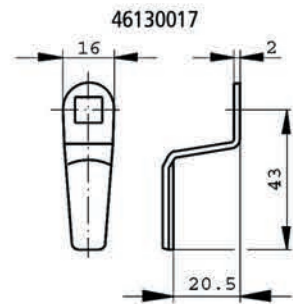

ONDERDELEN EN ACCESSOIRES - MEENEMERS VIERKANT 8 MM