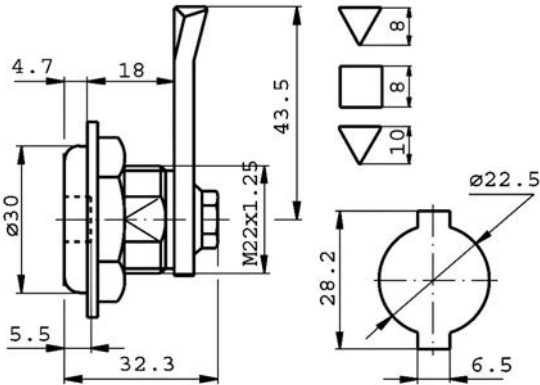

DIVERSE TOEPASSINGEN - CAMLOCK SLEUTEL DRIEHOEK/ VIERKANT

- Glans- en zwartverchromd leverbaar
- Moerbevestiging
- Slag 90°
- Sleutels niet inbegrepen
- Voor meenemers, zie meenemers grepen
- Meenemers, zie Onderdelen en Accessoires