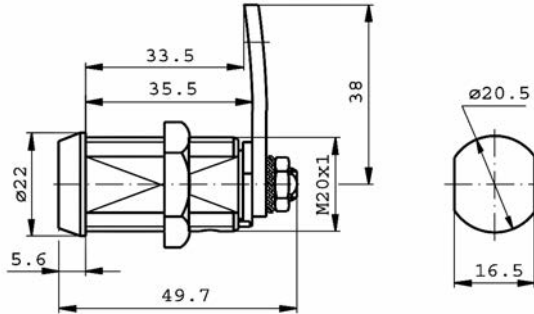

Artikelnummer	omschrijving	EAN-code	Eenheid	Gewicht	Prijs
46200219	camlock radiaal 1 uitneempositie	8715791047630	STUK	0,088	15,20
4620021951	camlock radiaal 2 uitneemposities	8715791047647	STUK	0,108	15,20