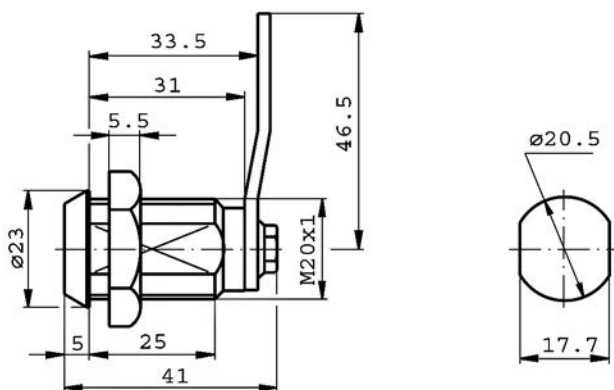

Artikelnummer	omschrijving	EAN-code	Eenheid	Gewicht	Prijs
46200043	camlock M20x1 glans	8715791047487	STUK	0,085	10,71
424130111	sleutel voor meubelslot op nummer	8715791046879	STUK		5,37