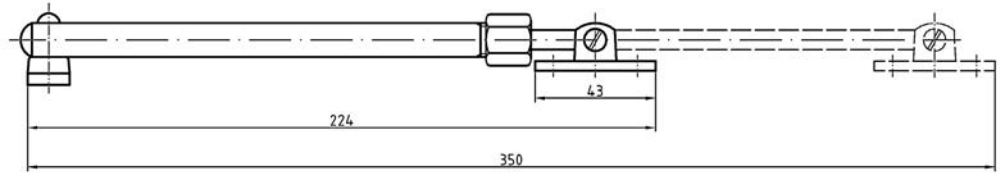

Abb. 323200

Artikelnummer	Omschrijving	EAN-code	Eenheid	Gewicht	Prijs
27323200.4	Telescopische-raamuitzetter L=220-350mm Mp	8715791025942	stuk	0,230	102,69
27323200.5	Telescopische-raamuitzetter L=220-350mm Mpn	8715791078818	stuk	0,230	127,01
27323200.6	Telescopische-raamuitzetter L=220-350mm Mpc	8715791025959	stuk	0,230	129,33
27323200.8	Telescopische-raamuitzetterL=220-350mm Mmz	8715791043533	stuk	0,230	111,68
27323200.9	Telescopische-raamuitzetter L=220-350mm Mmc	8715791043540	stuk	0,230	111,68
27323300.4	Telescopische-raamuitzetter L=280-410mm Mp	8715791025966	stuk	0,470	140,53
27323300.5	Telescopische-raamuitzetter L=280-410mm Mpn	8715791043564	stuk	0,470	154,60
27323300.6	Telescopische-raamuitzetter L=280-410mm Mpc	8715791025973	stuk	0,470	158,66
27323300.8	Telescopische-raamuitzetter L=280-410mm Mmz	8715791043588	stuk	0,470	150,52
27323300.9	Telescopische-raamuitzetter L=280-410mm Mmc	8715791043595	stuk	0,470	150,52