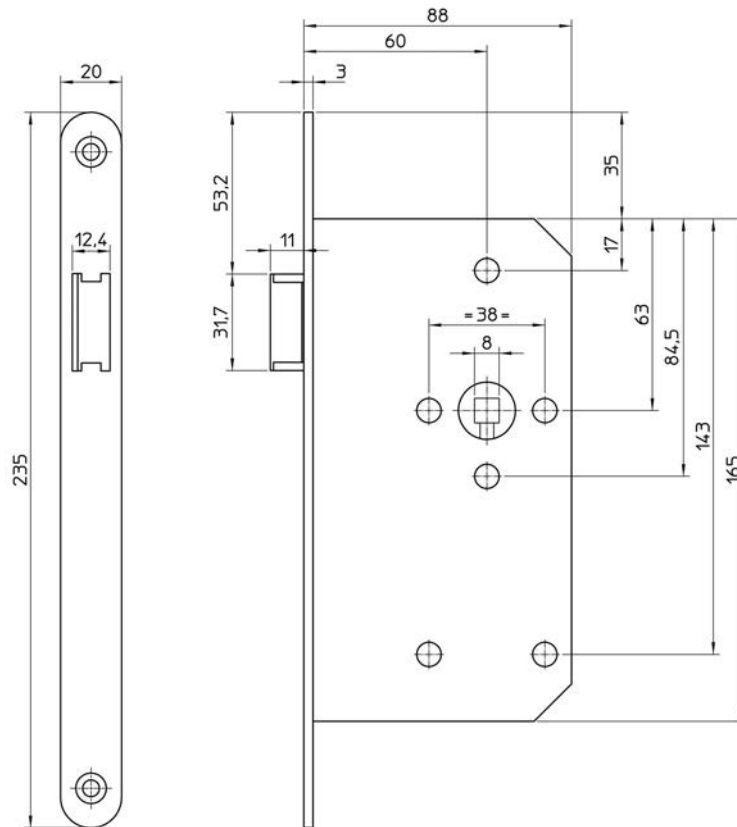

PROJECTSLOTEN OF UTILITEITSSLOTEN - 8035 LOOP LS/RS

Kwalitatief uitstekend slot toepasbaar voor binnendeuren utiliteitsbouw.

Omlegbaar d.m.v. eenvoudige omkeertechniek waarbij de sterkte van de dagschoot intact blijft.

- Geproduceerd volgens DIN 18251 & EN12209, klasse 3
- Doornmaat 60, PC72
- Voorplaat RVS 235x20mm rond, geslepen
- Voorplaatdikte 3 mm
- Gesloten verzinkte slotkast met doorvoerbussen
- Verzinkte binnendelen
- 8 mm geveerde klemtuimelaar in gehard stalen ringen gelagerd
- Dag- en nachtschoot vernikkeld
- 2-toerig, 22mm schootuitslag
- Met wissel
- Excl. sluitplaat
- Bijpassende sluitplaten: 338 en 538
- Zeer gemakkelijk omlegbaar dmv pal!
- Verkrijgbaar in de uitvoeringen D+N (P), loop (F) en BAD/WC (W)

Artikelnummer	omschrijving	EAN-code	Eenheid	Gewicht	Prijs
08035F011317064	mauer 8035 F 60 mm RVS Ls/Rs	8715791078238	STUK	0,000	20,66